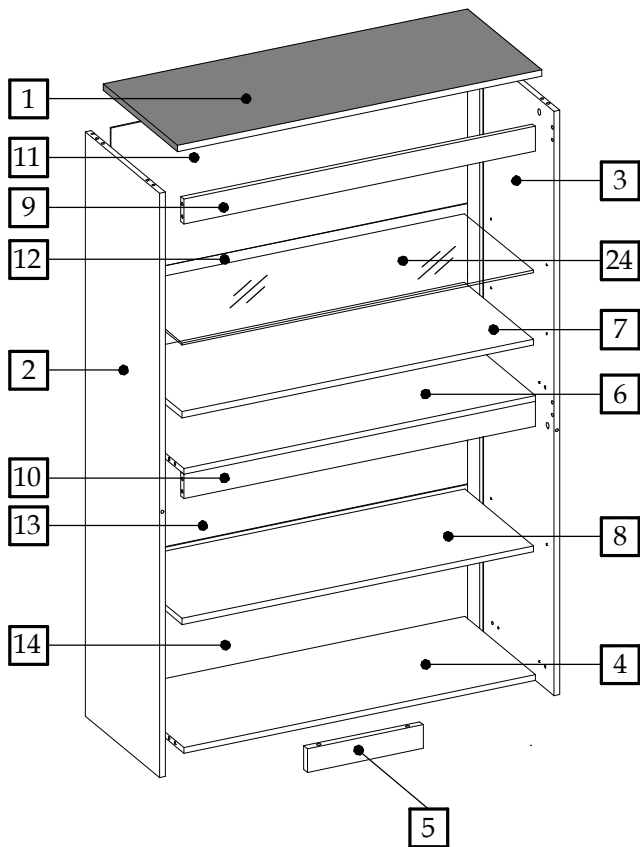

VIGO

Typ C

Element symbol	Measurements				Code	Paket
	1	2	3	4		
1	980	399	16	1	1029	1/3
2	1544	399	16	1	1003	1/3
3	1544	399	16	1	1004	1/3
4	946	379	16	1	1005	1/3
5	250	50	16	1	1008	1/3
6	946	379	16	1	1030	1/3
7	946	378	16	1	N/A	1/3
8	946	378	16	1	N/A	1/3
9	946	65	16	1	1025	1/3
10	646	65	16	1	1039	1/3
11	960	431	3	1	1031_v	1/3
12	960	324	3	1	N/A	1/3
13	960	401	3	1	N/A	1/3
14	960	342	3	1	N/A	1/3
15	516	202	16	1	1001/3001	2/3
16	516	202	16	1	1002/3002	2/3
17	298	202	16	1	1013/3003	2/3
18	298	202	16	1	1014/3004	2/3
19	699	298	16	1	1015/3005	2/3
20	699	516	16	1	1016/3006	2/3
21	1507	82	16	1	1017/3007	1/3
22	1507	82	16	1	1017/3008	1/3
23	982	56	19	1	1018/3009	1/3
24	945	370	6	1	Glass	3/3
25	335	513	4	1	Glass	3/3
26	335	295	4	1	Glass	3/3

2

3

5

6

7

8