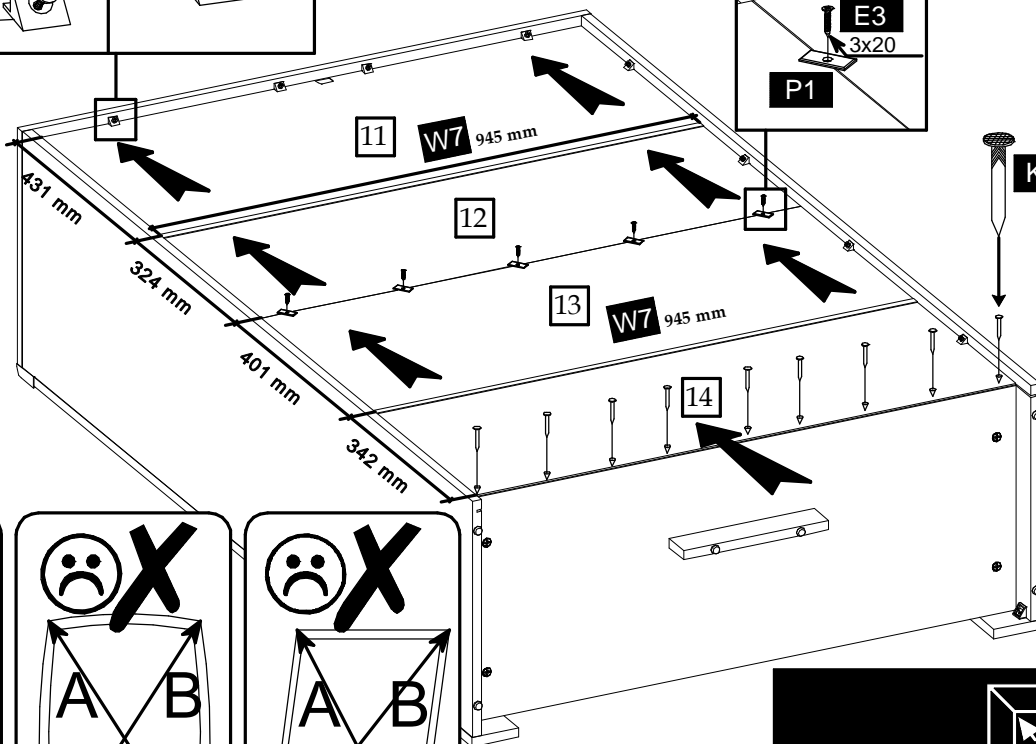

VIGO

Typ C

Element symbol	Measurements				Code	Paket
	1	2	3	4		
1	980	399	16	1	1029	1/3
2	1544	399	16	1	1003	1/3
3	1544	399	16	1	1004	1/3
4	946	379	16	1	1005	1/3
5	250	50	16	1	1008	1/3
6	946	379	16	1	1030	1/3
7	946	378	16	1	N/A	1/3
8	946	378	16	1	N/A	1/3
9	946	65	16	1	1025	1/3
10	646	65	16	1	1039	1/3
11	960	431	3	1	1031_v	1/3
12	960	324	3	1	N/A	1/3
13	960	401	3	1	N/A	1/3
14	960	342	3	1	N/A	1/3
15	516	202	16	1	1001/3001	2/3
16	516	202	16	1	1002/3002	2/3
17	298	202	16	1	1013/3003	2/3
18	298	202	16	1	1014/3004	2/3
19	699	298	16	1	1015/3005	2/3
20	699	516	16	1	1016/3006	2/3
21	1507	82	16	1	1017/3007	1/3
22	1507	82	16	1	1017/3008	1/3
23	982	56	19	1	1018/3009	1/3
24	945	370	6	1	Glass	3/3
25	335	513	4	1	Glass	3/3
26	335	295	4	1	Glass	3/3

2

3

5

6

7

8