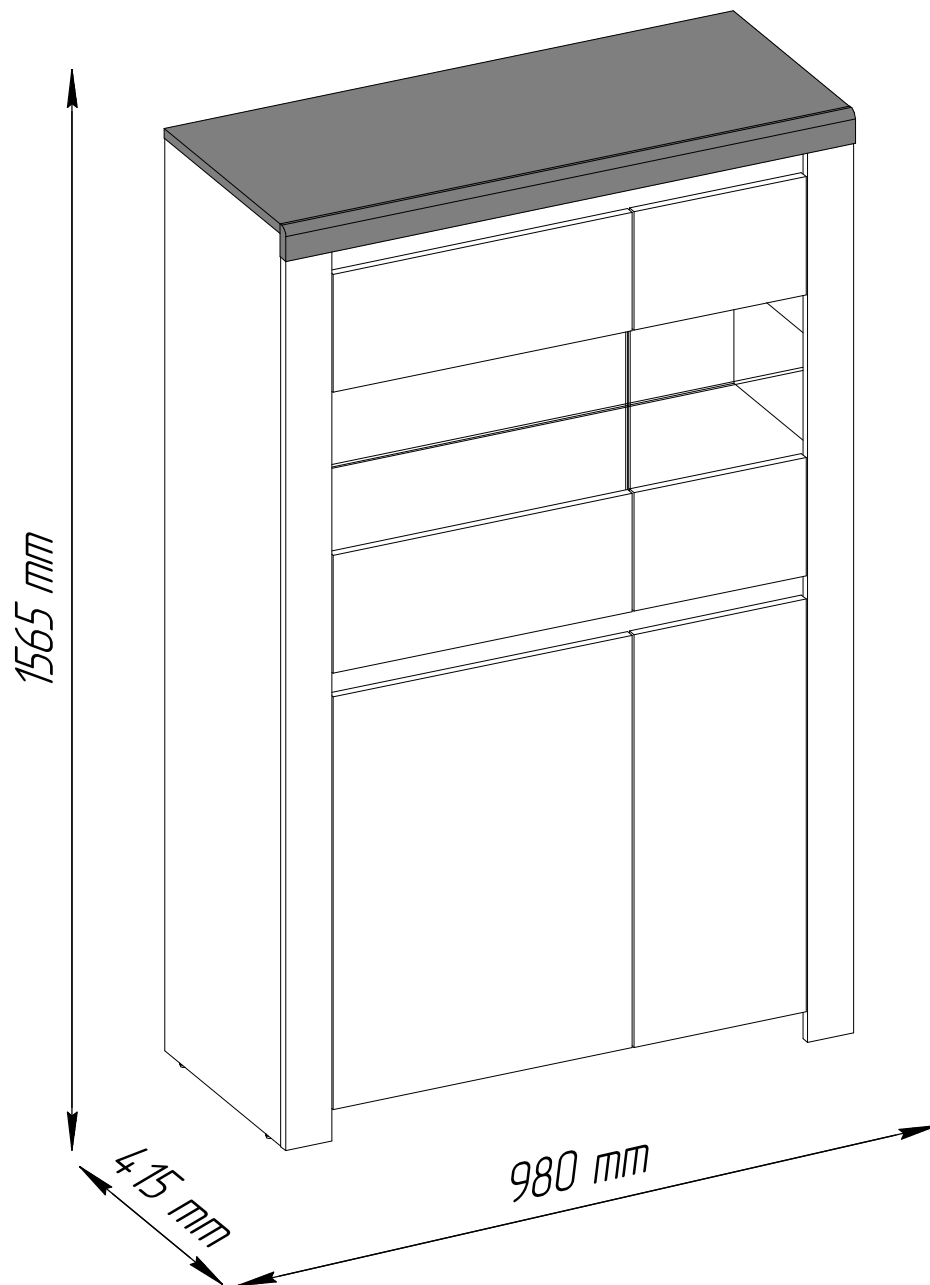

VIGO

Typ C

Element symbol	Measurements				Code	Paket
	1	2	3	4		
1	980	399	16	1	1029	1/3
2	1544	399	16	1	1003	1/3
3	1544	399	16	1	1004	1/3
4	946	379	16	1	1005	1/3
5	250	50	16	1	1008	1/3
6	946	379	16	1	1030	1/3
7	946	378	16	1	N/A	1/3
8	946	378	16	1	N/A	1/3
9	946	65	16	1	1025	1/3
10	646	65	16	1	1039	1/3
11	960	431	3	1	1031_v	1/3
12	960	324	3	1	N/A	1/3
13	960	401	3	1	N/A	1/3
14	960	342	3	1	N/A	1/3
15	516	202	16	1	1001/3001	2/3
16	516	202	16	1	1002/3002	2/3
17	298	202	16	1	1013/3003	2/3
18	298	202	16	1	1014/3004	2/3
19	699	298	16	1	1015/3005	2/3
20	699	516	16	1	1016/3006	2/3
21	1507	82	16	1	1017/3007	1/3
22	1507	82	16	1	1017/3008	1/3
23	982	56	19	1	1018/3009	1/3
24	945	370	6	1	Glass	3/3
25	335	513	4	1	Glass	3/3
26	335	295	4	1	Glass	3/3

2

3

5

6

7

8