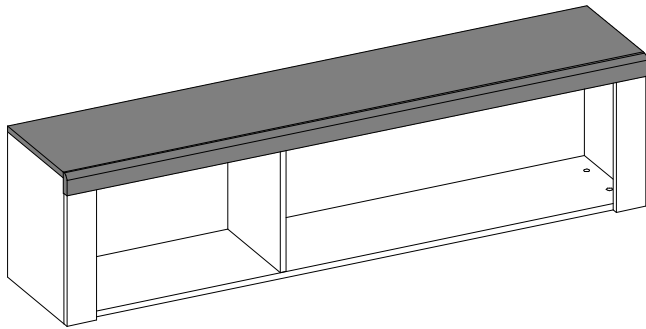

VIGO

Typ J

Element symbol	Measurements				Code	Paket
1	1560	303	16	1	1004	1/1
2	384.5	303	16	1	1002	1/1
3	384.5	303	16	1	1003	1/1
4	368	282	16	1	1038	1/1
5	1526	282	16	1	1039	1/1
6	581	391	3	1	1040_v	1/1
7	958	391	3	1	1041_v	1/1
8	347	82	16	1	1020/3001	1/1
9	347	82	16	1	1020/3002	1/1
10	1562	56	19	1	1009/3003	1/1