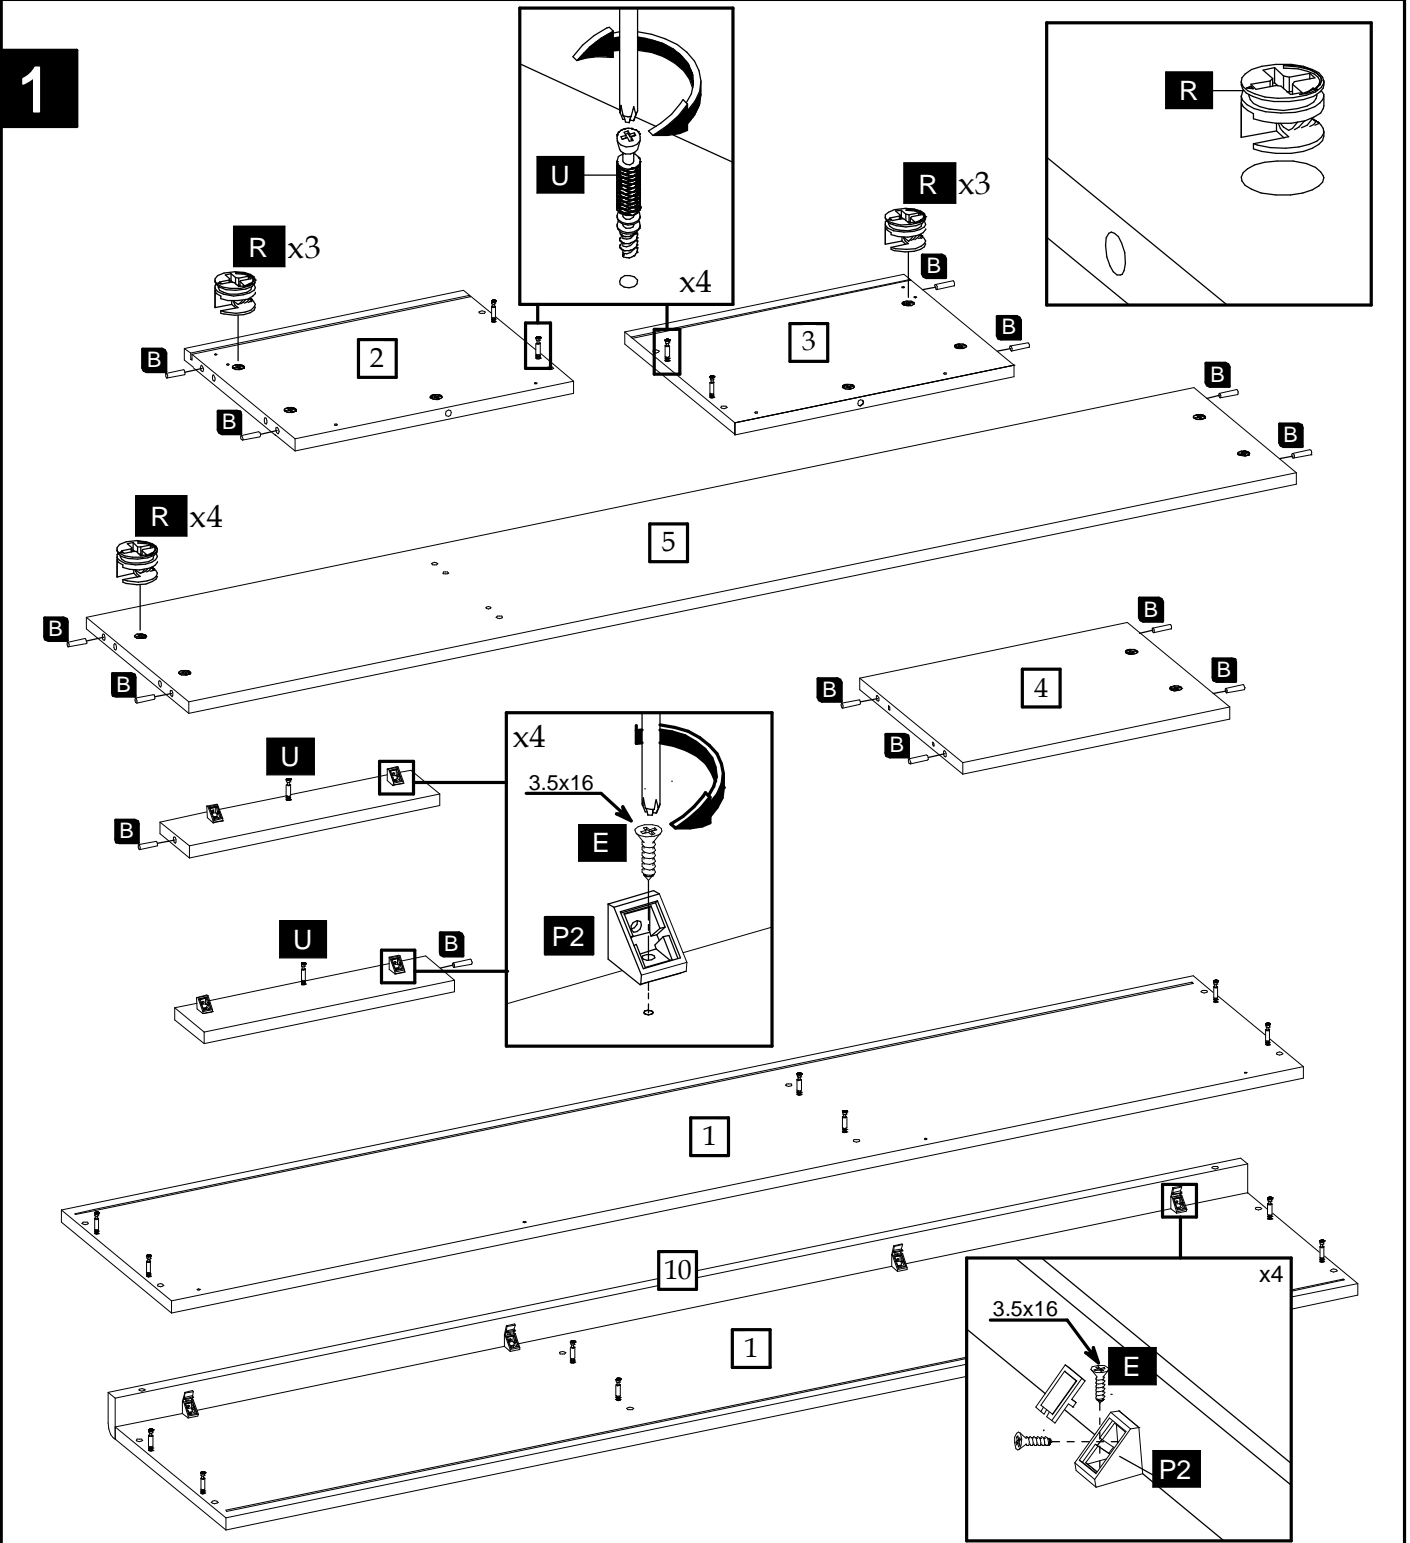

VIGO

Typ J

Element symbol	Measurements				Code	Paket
1	1560	303	16	1	1004	1/1
2	384.5	303	16	1	1002	1/1
3	384.5	303	16	1	1003	1/1
4	368	282	16	1	1038	1/1
5	1526	282	16	1	1039	1/1
6	581	391	3	1	1040_v	1/1
7	958	391	3	1	1041_v	1/1
8	347	82	16	1	1020/3001	1/1
9	347	82	16	1	1020/3002	1/1
10	1562	56	19	1	1009/3003	1/1

2

3

4

5

6

7