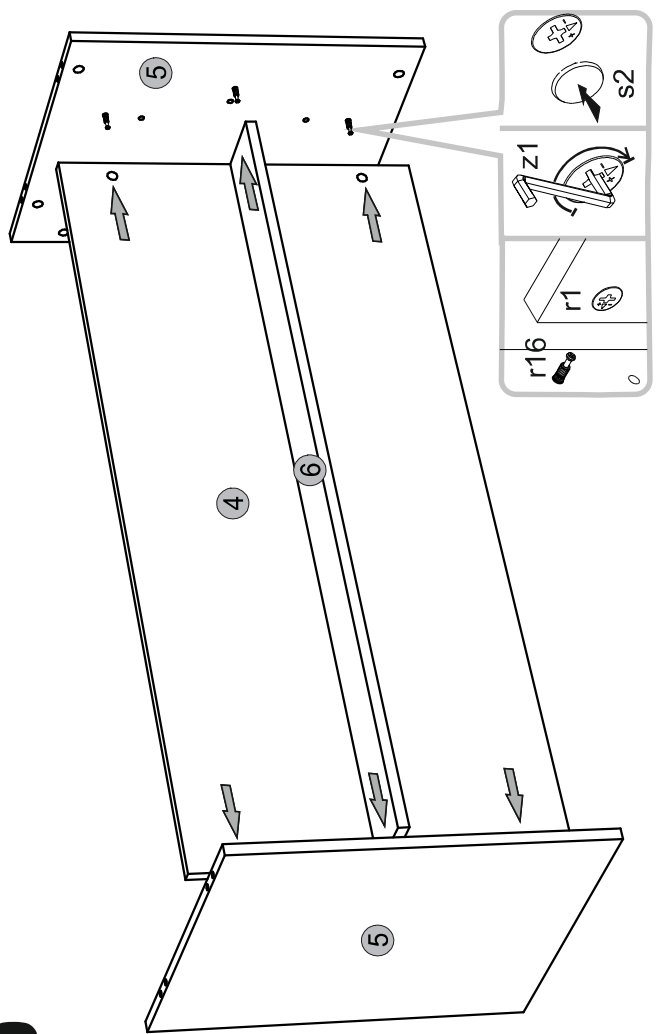

# Instalation manual

ARSAL: LAWA

Element symbol	Dimensions	Code	Package
1	1294 648 16/48 1	LAWA.001	1/1
2	478 80 16 2	LAWA.018	1/1
3	478 80 16 2	LAWA.028	1/1
4	1186 540 16 1	LAWA.003	1/1
5	478 540 16 2	LAWA.004	1/1
6	100 1186 16 1	LAWA.027	1/1

1

3

2

4