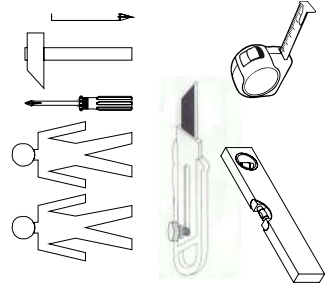

# Instalation manual

ARSAL: LAWA

Element symbol	Dimensions	Code	Package
1	1294 648 16/48 1	LAWA.001	1/1
2	478 80 16 2	LAWA.018	1/1
3	478 80 16 2	LAWA.028	1/1
4	1186 540 16 1	LAWA.003	1/1
5	478 540 16 2	LAWA.004	1/1
6	100 1186 16 1	LAWA.027	1/1