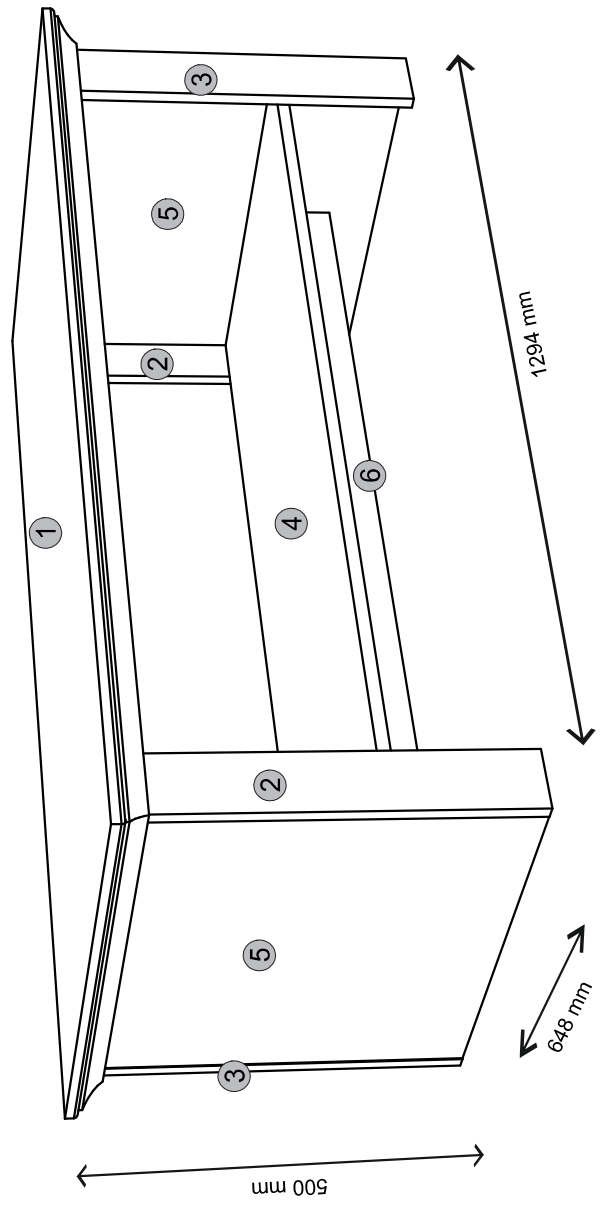

# Instalation manual

ARSAL: LAWA

Element symbol	Dimensions	Code	Package
1	1294 648 16/48 1	LAWA.001	1/1
2	478 80 16 2	LAWA.018	1/1
3	478 80 16 2	LAWA.028	1/1
4	1186 540 16 1	LAWA.003	1/1
5	478 540 16 2	LAWA.004	1/1
6	100 1186 16 1	LAWA.027	1/1

1

3

2

4