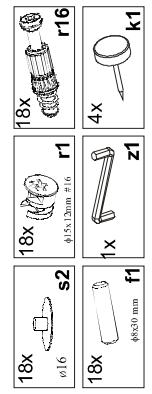

# Instalation manual

ARSAL: LAWA

Element symbol	Dimensions	Code	Package
1	1294 648 16/48 1	LAWA.001	1/1
2	478 80 16 2	LAWA.018	1/1
3	478 80 16 2	LAWA.028	1/1
4	1186 540 16 1	LAWA.003	1/1
5	478 540 16 2	LAWA.004	1/1
6	100 1186 16 1	LAWA.027	1/1

1

3

2

4