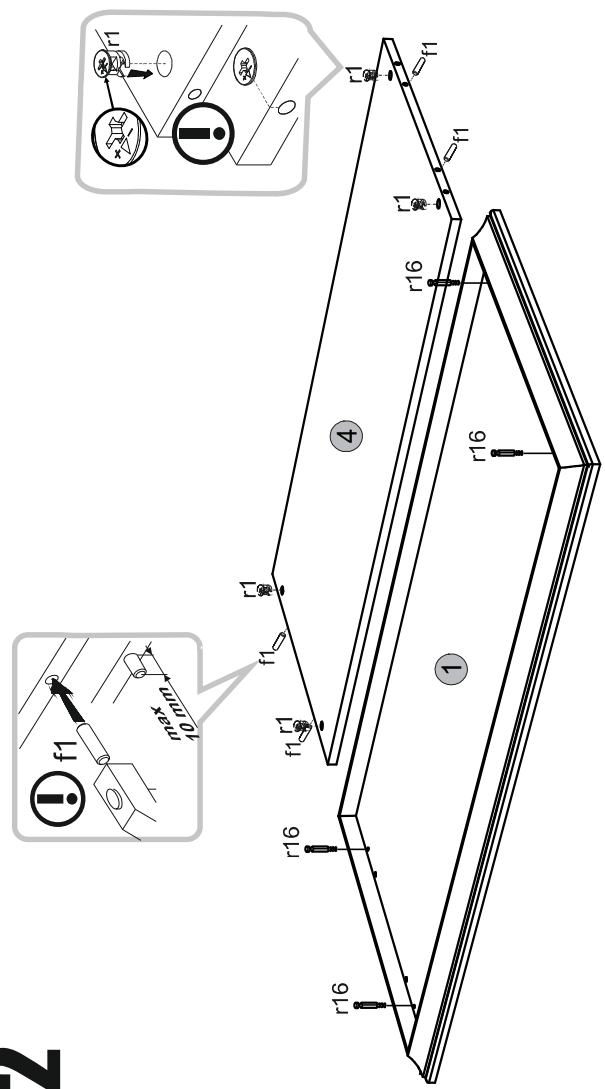

# Instalation manual

ARSAL: LAWA

Element symbol	Dimensions	Code	Package
1	1294 648 16/48 1	LAWA.001	1/1
2	478 80 16 2	LAWA.018	1/1
3	478 80 16 2	LAWA.028	1/1
4	1186 540 16 1	LAWA.003	1/1
5	478 540 16 2	LAWA.004	1/1
6	100 1186 16 1	LAWA.027	1/1

1

3

2

4