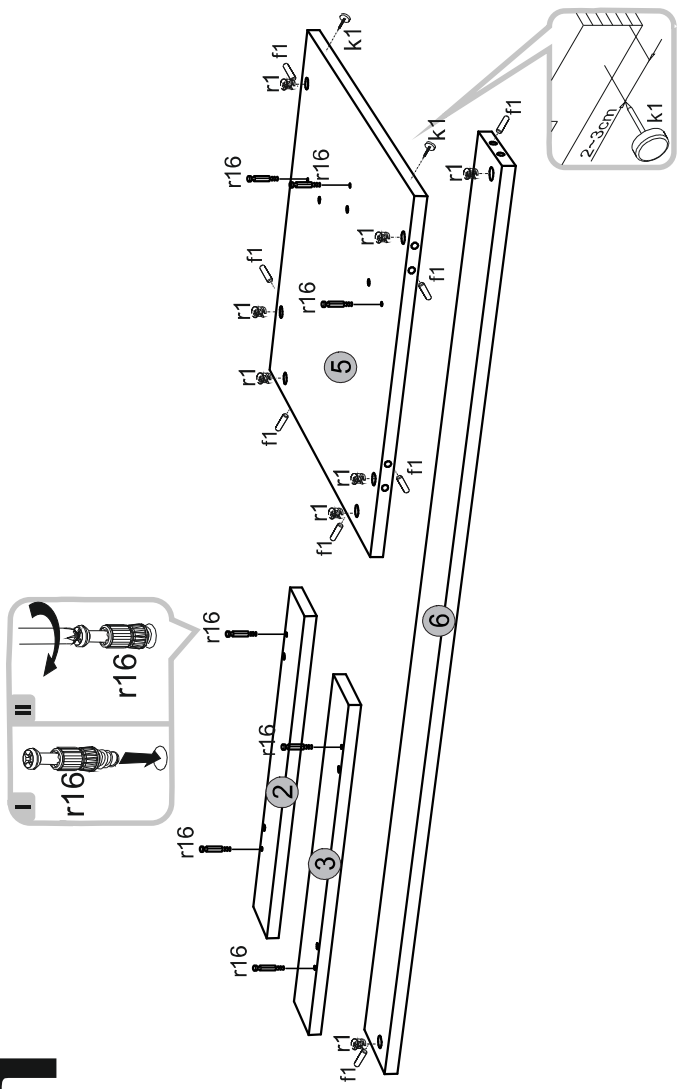

# Instalation manual

ARSAL: LAWA

Element symbol	Dimensions	Code	Package
1	1294 648 16/48 1	LAWA.001	1/1
2	478 80 16 2	LAWA.018	1/1
3	478 80 16 2	LAWA.028	1/1
4	1186 540 16 1	LAWA.003	1/1
5	478 540 16 2	LAWA.004	1/1
6	100 1186 16 1	LAWA.027	1/1

1

3

2

4