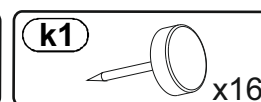

Moris/Mopic/Mорис

Coffee table
Ława
Стіл журнальний

number	Measurements	Pcs.
1	484x60x60	2
2	484x60x60	2
3	430x117	1
4	430x117	1
5	980x117	1
6	980x117	1
7	1040x490	1
8	1104x554	1

I

r1  $\phi 15 \#16$ x18

r16  x18

f1  $\phi 8 \times 30$ mm x18

2

3

k1  x16

3

4

4