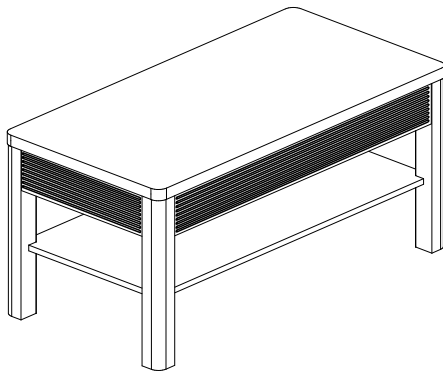

Moris/Mopic/Mорис

Coffee table
Ława
Стіл журнальний

number	Measurements	Pcs.
1	484x60x60	2
2	484x60x60	2
3	430x117	1
4	430x117	1
5	980x117	1
6	980x117	1
7	1040x490	1
8	1104x554	1

I

r1  $\phi 15 \#16$ x18

r16  x18

f1  $\phi 8 \times 30$ mm x18

2

3

k1  x16

3

4

4