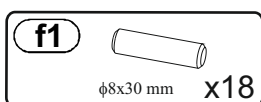

Moris/Mopic/Mорис

Coffee table
Ława
Стіл журнальний

number	Measurements	Pcs.
1	484x60x60	2
2	484x60x60	2
3	430x117	1
4	430x117	1
5	980x117	1
6	980x117	1
7	1040x490	1
8	1104x554	1

I

r1  $\phi 15 \#16$ x18

r16  x18

f1  $\phi 8 \times 30$ mm x18

2

3

k1  x16

3

4

4