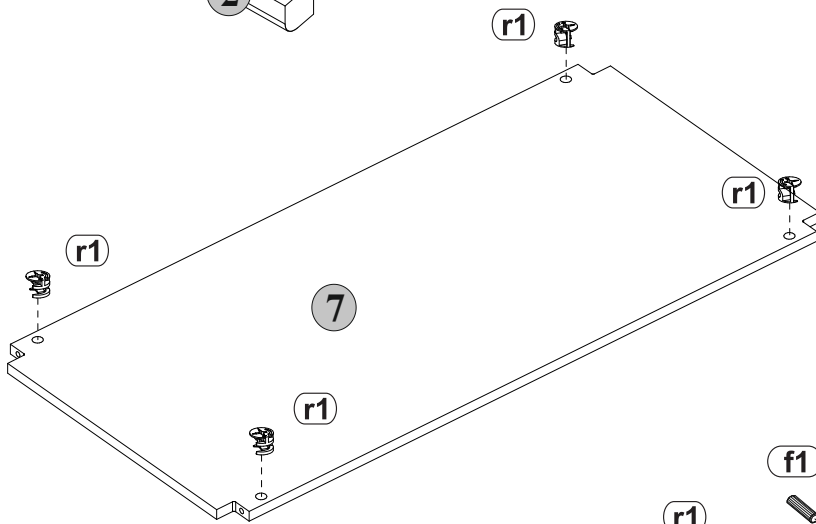

Moris/Mopic/Mорис

Coffee table
Ława
Стіл журнальний

number	Measurements	Pcs.
1	484x60x60	2
2	484x60x60	2
3	430x117	1
4	430x117	1
5	980x117	1
6	980x117	1
7	1040x490	1
8	1104x554	1

I

r1  $\phi 15 \#16$ x18

r16  x18

f1  $\phi 8 \times 30$ mm x18

2

3

k1  x16

3

4

4