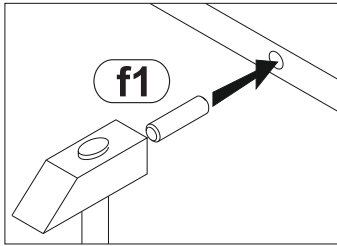

Moris/Mopic/Mорис

Coffee table
Ława
Стіл журнальний

number	Measurements	Pcs.
1	484x60x60	2
2	484x60x60	2
3	430x117	1
4	430x117	1
5	980x117	1
6	980x117	1
7	1040x490	1
8	1104x554	1

I

r1  $\phi 15 \#16$ x18

r16  x18

f1  $\phi 8 \times 30$ mm x18

2

3

k1  x16

3

4

4