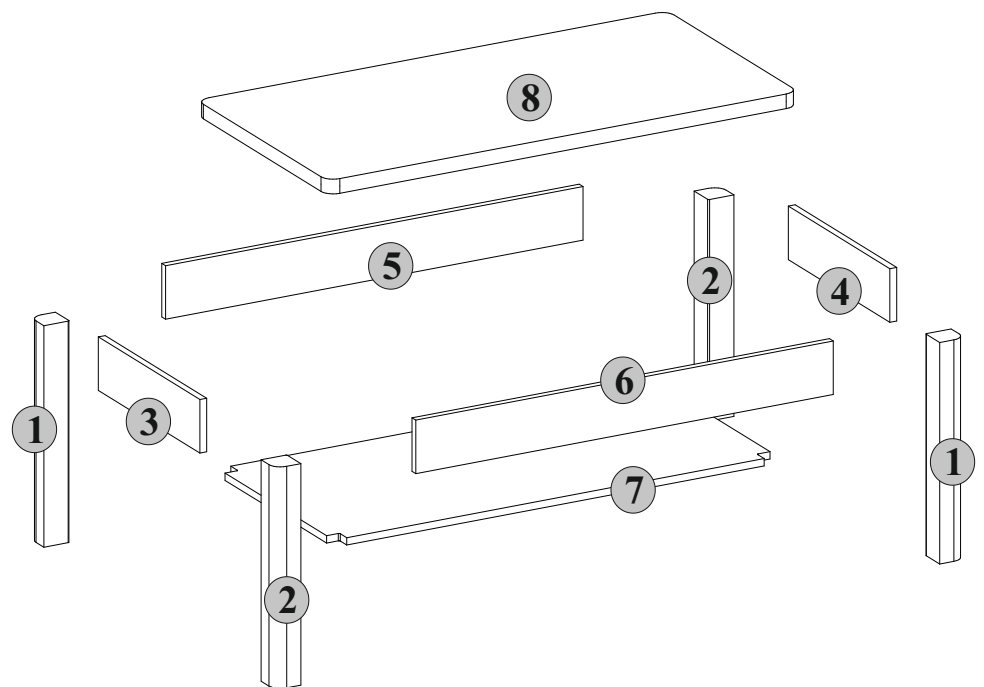

Moris/Mopic/Mорис

Coffee table
Ława
Стіл журнальний

number	Measurements	Pcs.
1	484x60x60	2
2	484x60x60	2
3	430x117	1
4	430x117	1
5	980x117	1
6	980x117	1
7	1040x490	1
8	1104x554	1

I

r1  $\phi 15 \#16$ x18

r16  x18

f1  $\phi 8 \times 30$ mm x18

2

3

k1  x16

3

4

4