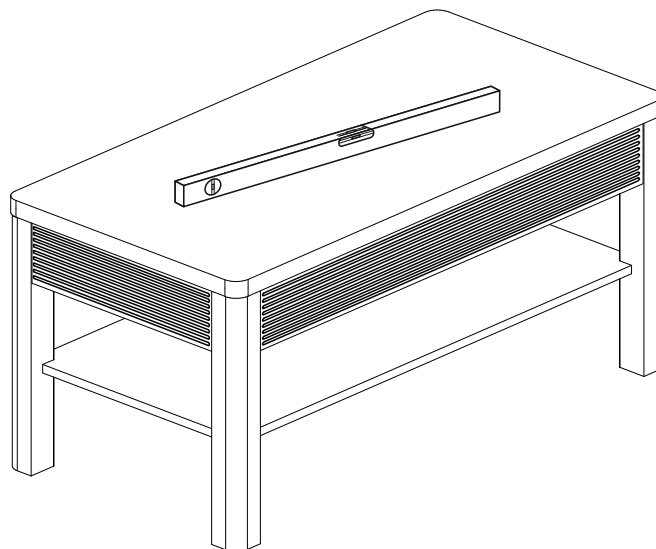

Moris/Mopic/Mорис

Coffee table
Ława
Стіл журнальний

number	Measurements	Pcs.
1	484x60x60	2
2	484x60x60	2
3	430x117	1
4	430x117	1
5	980x117	1
6	980x117	1
7	1040x490	1
8	1104x554	1

I

r1  $\phi 15 \#16$ x18

r16  x18

f1  $\phi 8 \times 30$ mm x18

2

3

k1  x16

3

4

4