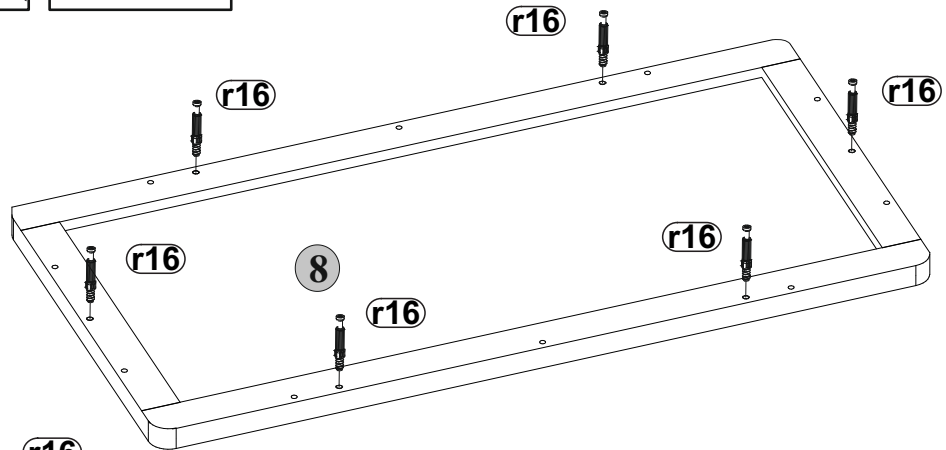

Moris/Mopic/Mорис

Coffee table
Ława
Стіл журнальний

number	Measurements	Pcs.
1	484x60x60	2
2	484x60x60	2
3	430x117	1
4	430x117	1
5	980x117	1
6	980x117	1
7	1040x490	1
8	1104x554	1

I

r1  $\phi 15 \#16$ x18

r16  x18

f1  $\phi 8 \times 30$ mm x18

2

3

k1  x16

3

4

4