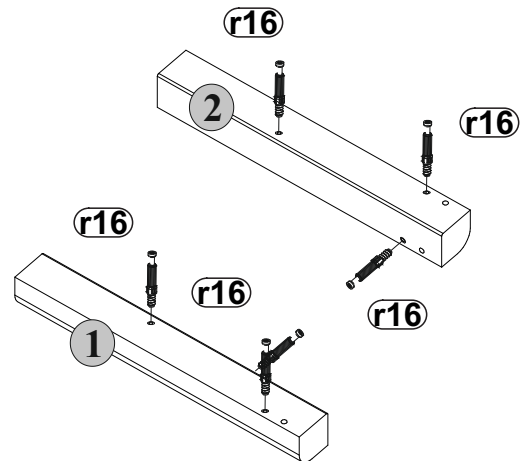

Moris/Mopic/Mорис

Coffee table
Ława
Стіл журнальний

number	Measurements	Pcs.
1	484x60x60	2
2	484x60x60	2
3	430x117	1
4	430x117	1
5	980x117	1
6	980x117	1
7	1040x490	1
8	1104x554	1

I

r1  $\phi 15 \#16$ x18

r16  x18

f1  $\phi 8 \times 30$ mm x18

2

3

k1  x16

3

4

4