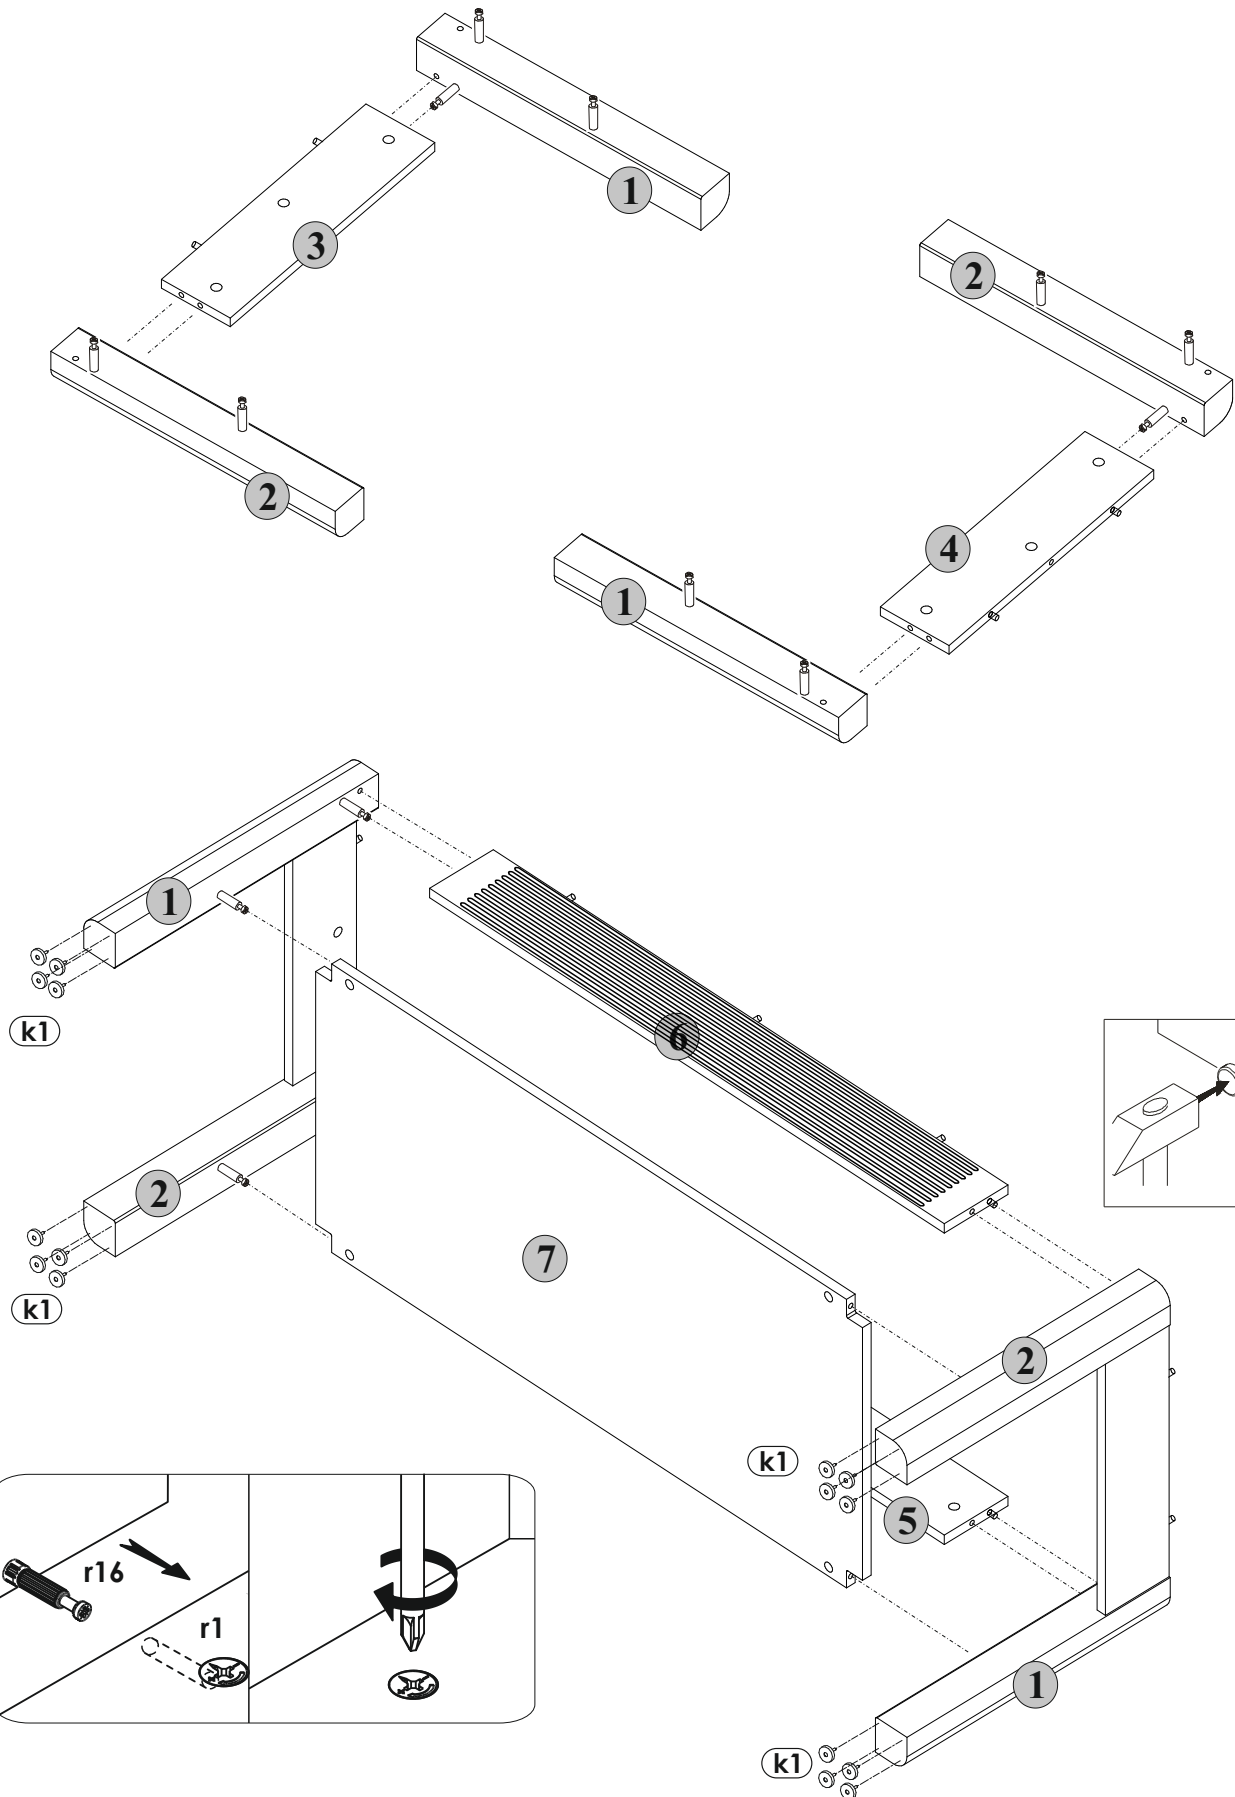

Moris/Mopic/Mорис

Coffee table
Ława
Стіл журнальний

number	Measurements	Pcs.
1	484x60x60	2
2	484x60x60	2
3	430x117	1
4	430x117	1
5	980x117	1
6	980x117	1
7	1040x490	1
8	1104x554	1

I

r1  $\phi 15 \#16$ x18

r16  x18

f1  $\phi 8 \times 30$ mm x18

2

3

k1  x16

3

4

4