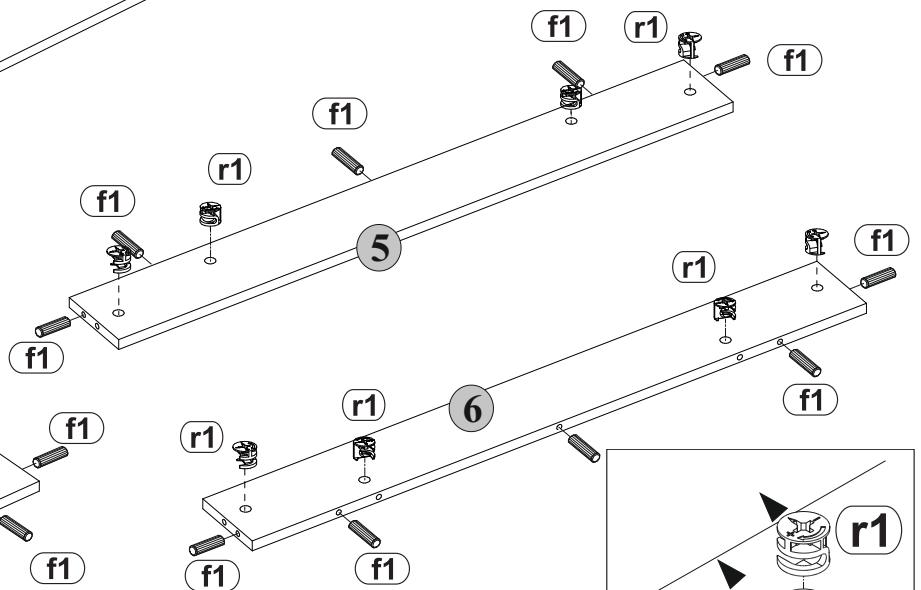

Moris/Mopic/Mорис

Coffee table
Ława
Стіл журнальний

number	Measurements	Pcs.
1	484x60x60	2
2	484x60x60	2
3	430x117	1
4	430x117	1
5	980x117	1
6	980x117	1
7	1040x490	1
8	1104x554	1

I

r1  $\phi 15 \#16$ x18

r16  x18

f1  $\phi 8 \times 30$ mm x18

2

3

k1  x16

3

4

4