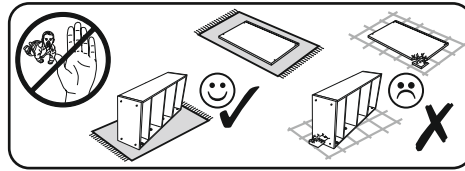

Moris/Mopic/Mорис

Coffee table
Ława
Стіл журнальний

number	Measurements	Pcs.
1	484x60x60	2
2	484x60x60	2
3	430x117	1
4	430x117	1
5	980x117	1
6	980x117	1
7	1040x490	1
8	1104x554	1

I

r1  $\phi 15 \#16$ x18

r16  x18