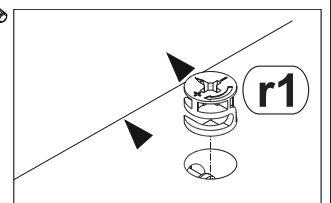

Moris/Mopic/Mорис

Coffee table
Ława
Стіл журнальний

number	Measurements	Pcs.
1	484x60x60	2
2	484x60x60	2
3	430x117	1
4	430x117	1
5	980x117	1
6	980x117	1
7	1040x490	1
8	1104x554	1

I

r1  $\phi 15 \#16$ x18

r16  x18

f1  $\phi 8 \times 30$ mm x18

2

3

k1  x16

3

4

4