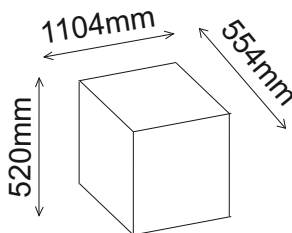

Moris/Mopic/Mорис

Coffee table
Ława
Стіл журнальний

number	Measurements	Pcs.
1	484x60x60	2
2	484x60x60	2
3	430x117	1
4	430x117	1
5	980x117	1
6	980x117	1
7	1040x490	1
8	1104x554	1

I

r1  $\phi 15 \#16$ x18

r16  x18

f1  $\phi 8 \times 30$ mm x18

2

3

k1  x16

3

4

4