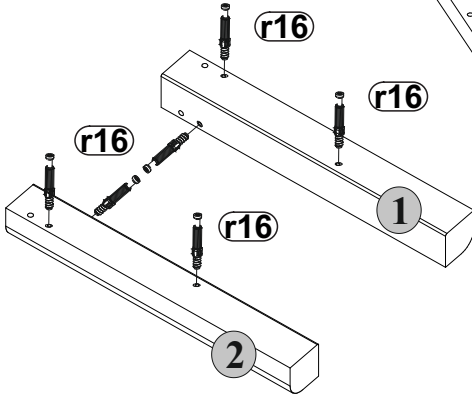

Moris/Mopic/Mорис

Coffee table
Ława
Стіл журнальний

number	Measurements	Pcs.
1	484x60x60	2
2	484x60x60	2
3	430x117	1
4	430x117	1
5	980x117	1
6	980x117	1
7	1040x490	1
8	1104x554	1

I

r1  $\phi 15 \#16$ x18

r16  x18

f1  $\phi 8 \times 30$ mm x18

2

3

k1  x16

3

4

4