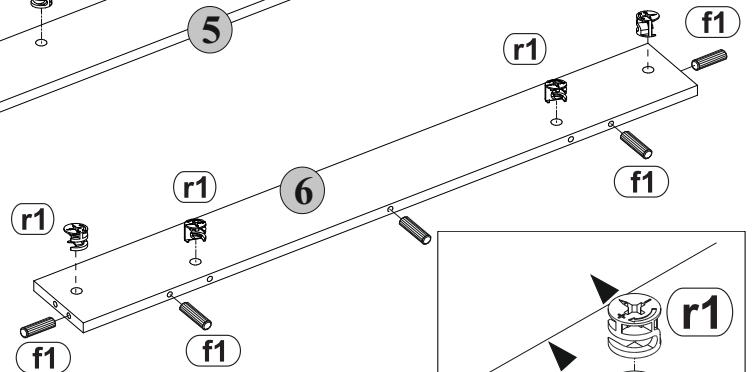

Moris/Mopic/Mорис

Coffee table
Ława
Стіл журнальний

number	Measurements	Pcs.
1	484x60x60	2
2	484x60x60	2
3	430x117	1
4	430x117	1
5	980x117	1
6	980x117	1
7	1040x490	1
8	1104x554	1

I

r1  $\phi 15 \#16$ x18

r16  x18

f1  $\phi 8 \times 30$ mm x18

2

3

k1  x16

3

4

4