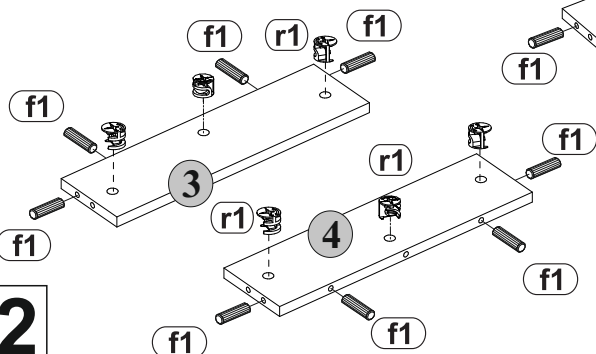

Moris/Mopic/Mорис

Coffee table
Ława
Стіл журнальний

number	Measurements	Pcs.
1	484x60x60	2
2	484x60x60	2
3	430x117	1
4	430x117	1
5	980x117	1
6	980x117	1
7	1040x490	1
8	1104x554	1

I

r1  $\phi 15 \#16$ x18

r16  x18

f1  $\phi 8 \times 30$ mm x18

2

3

k1  x16

3

4

4