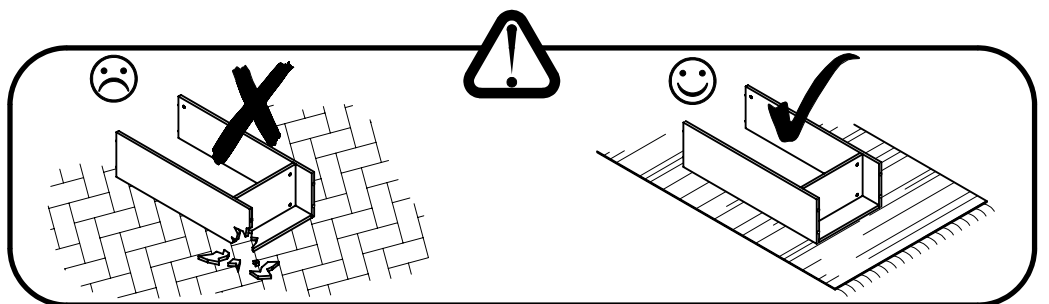

Moris/Mopic/Mорис

Shelf
Półka
Полка

number	Measurements	Pcs.
1	1522x250	1
2	1422x250	1

1

2

3

3