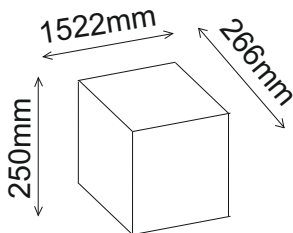

Moris/Mopic/Mорис

Shelf
Półka
Полка

number	Measurements	Pcs.
1	1522x250	1
2	1422x250	1

1

2

3

3