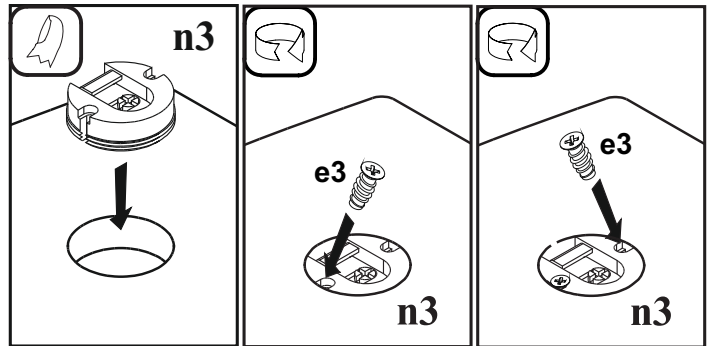

Moris/Mopic/Mорис

Shelf
Półka
Полка

number	Measurements	Pcs.
1	1522x250	1
2	1422x250	1

1

2

3

3