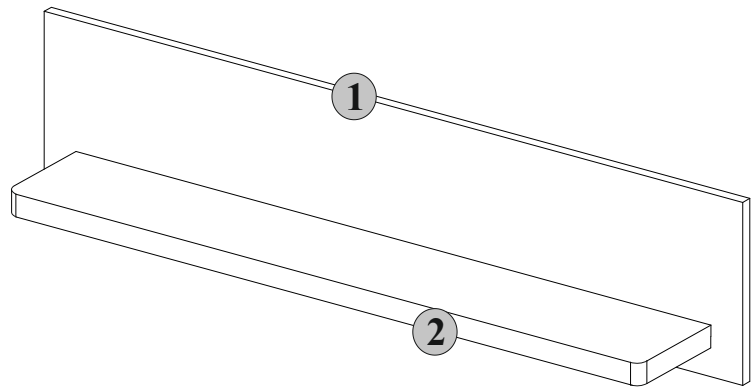

Moris/Mopic/Mорис

Shelf
Półka
Полка

number	Measurements	Pcs.
1	1522x250	1
2	1422x250	1

1

2

3

3