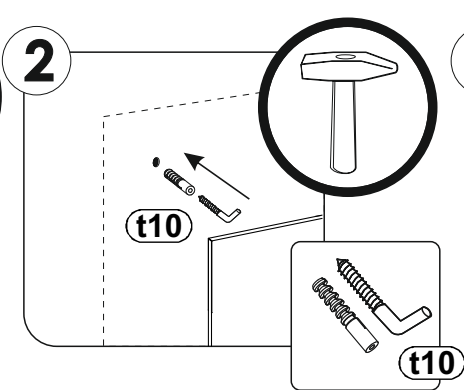

Moris/Mopic/Mорис

Shelf
Półka
Полка

number	Measurements	Pcs.
1	1522x250	1
2	1422x250	1

1

2

3

3