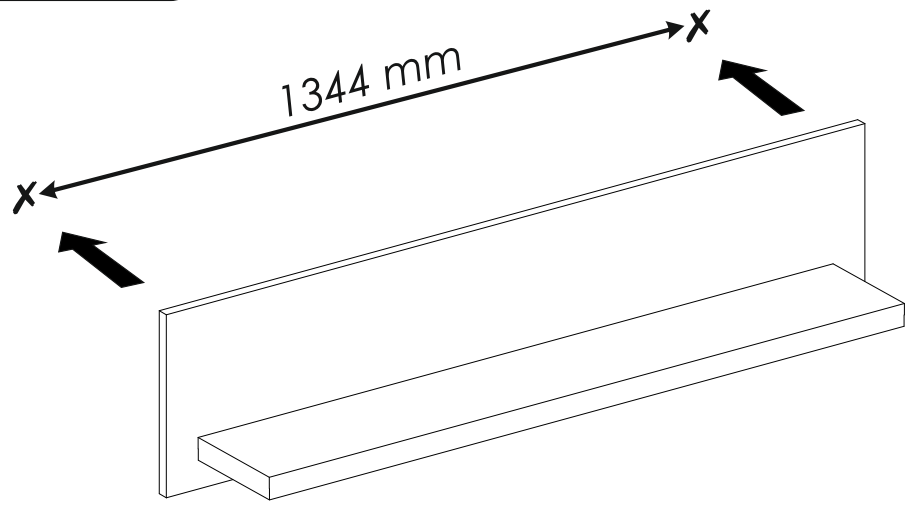

Moris/Mopic/Mорис

Shelf
Półka
Полка

number	Measurements	Pcs.
1	1522x250	1
2	1422x250	1

1

2

3

3