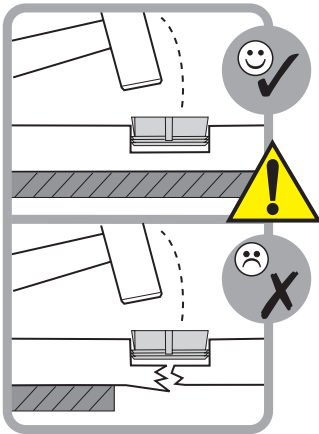

Moris/Mopic/Mорис

Shelf
Półka
Полка

number	Measurements	Pcs.
1	1522x250	1
2	1422x250	1

1

2

3

3