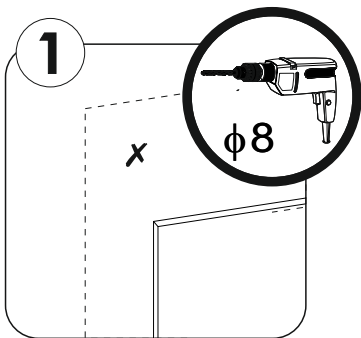

Moris/Mopic/Mорис

Shelf
Półka
Полка

number	Measurements	Pcs.
1	1522x250	1
2	1422x250	1

1

2

3

3