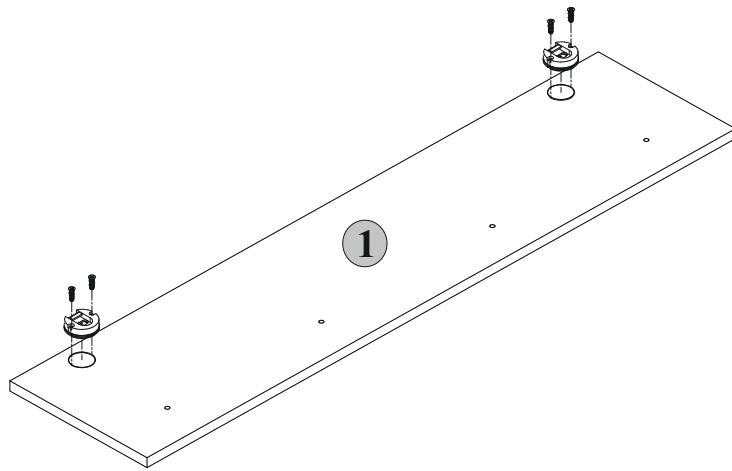

Moris/Mopic/Mорис

Shelf
Półka
Полка

number	Measurements	Pcs.
1	1522x250	1
2	1422x250	1

1

2

3

3