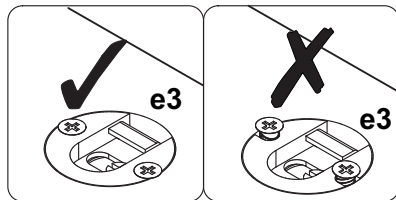

Moris/Mopic/Mорис

Shelf
Półka
Полка

number	Measurements	Pcs.
1	1522x250	1
2	1422x250	1

1

2

3

3