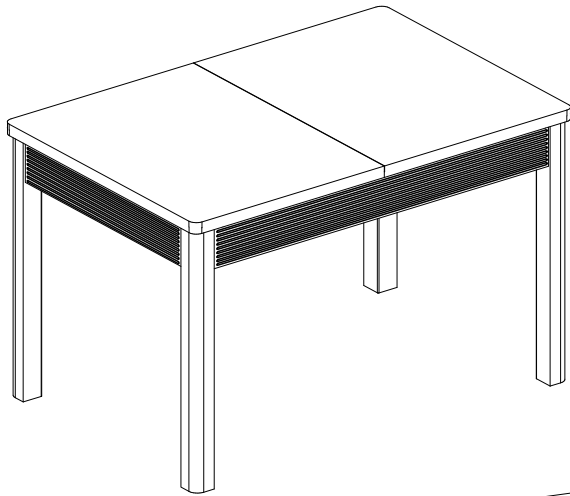

Moris/Mopic/Mорис

Table (extendable)
Stół (składany)
Стіл (розкладний)

number	Measurements	Pcs.
1	722x60x60	4
2	600x800	2
3	400x800	1
4	736x92	2
5	1062x117	2
6	662x117	2

I

f5/2

f5/1

2

3

4

3

5

6

4

7

p3
 $\phi 3.5 \times 16$ mm x22

n17
 x2