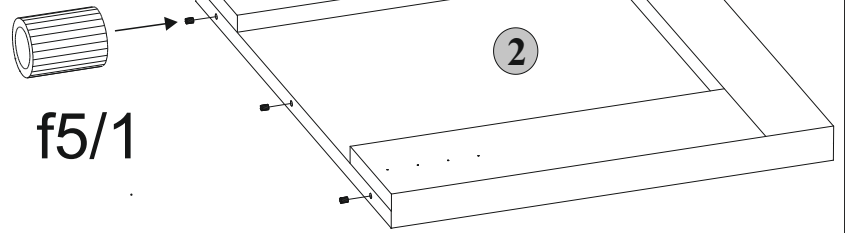

Moris/Mopic/Mорис

Table (extendable)
Stół (składany)
Стіл (розкладний)

number	Measurements	Pcs.
1	722x60x60	4
2	600x800	2
3	400x800	1
4	736x92	2
5	1062x117	2
6	662x117	2

I

f5/2

f5/1

2

3

4

3

5

6

4

7

p3
 $\phi 3.5 \times 16$ mm x22

n17
 x2