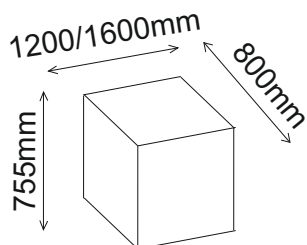

Moris/Mopic/Mорис

Table (extendable)
Stół (składany)
Стіл (розкладний)

number	Measurements	Pcs.
1	722x60x60	4
2	600x800	2
3	400x800	1
4	736x92	2
5	1062x117	2
6	662x117	2

I

f5/2

f5/1

2

3

4

3

5

6

4

7

p3
 $\phi 3.5 \times 16$ mm x22

n17
 x2

8

5

9

- p3**  $\phi 3.5 \times 16$ mm x4
- n17**  x2
- f5/1**  x2

10

6

11