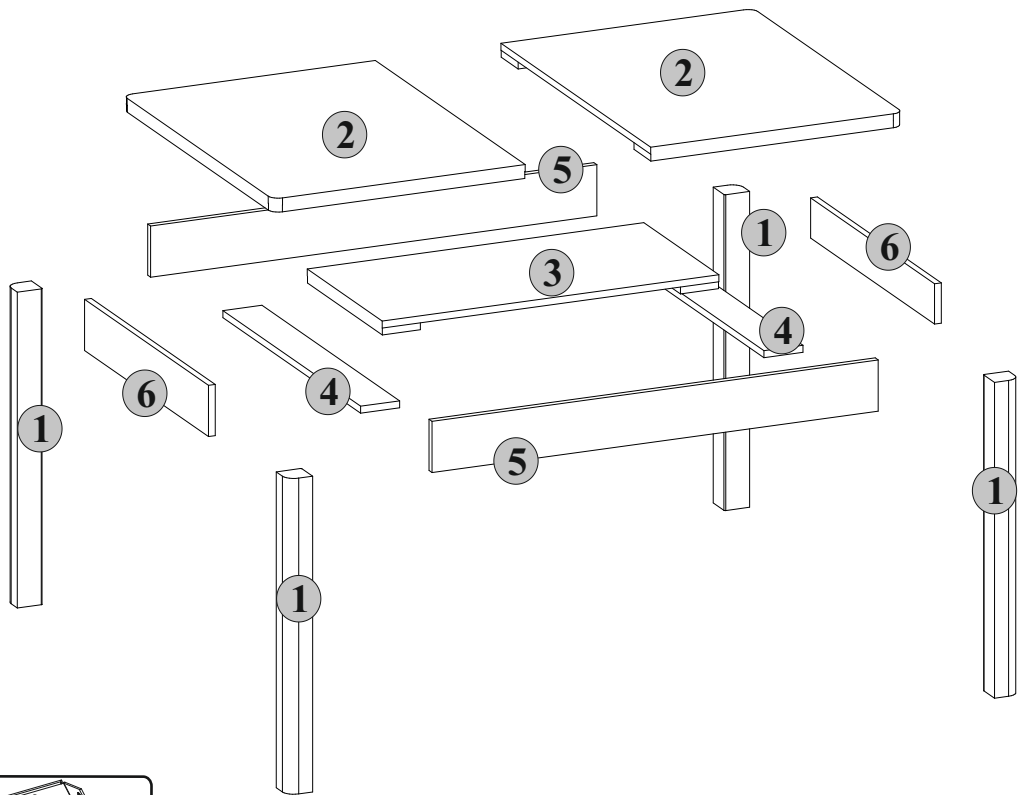

Moris/Mopic/Mорис

Table (extendable)
Stół (składany)
Стіл (розкладний)

number	Measurements	Pcs.
1	722x60x60	4
2	600x800	2
3	400x800	1
4	736x92	2
5	1062x117	2
6	662x117	2

I

f5/2

f5/1

2

3

4

3

5

6

4

7

p3
 $\phi 3.5 \times 16$ mm x22

n17
 x2