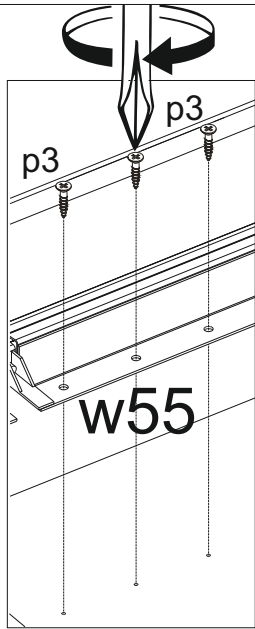

Moris/Mopic/Mорис

Table (extendable)
Stół (składany)
Стіл (розкладний)

number	Measurements	Pcs.
1	722x60x60	4
2	600x800	2
3	400x800	1
4	736x92	2
5	1062x117	2
6	662x117	2

I

f5/2

f5/1

2

3

4

3

5

6

4

7

p3
 $\phi 3.5 \times 16$ mm x22

n17
 x2

8

5

9

- p3**  $\phi 3.5 \times 16$ mm x4
- n17**  x2
- f5/1**  x2

10

6

11