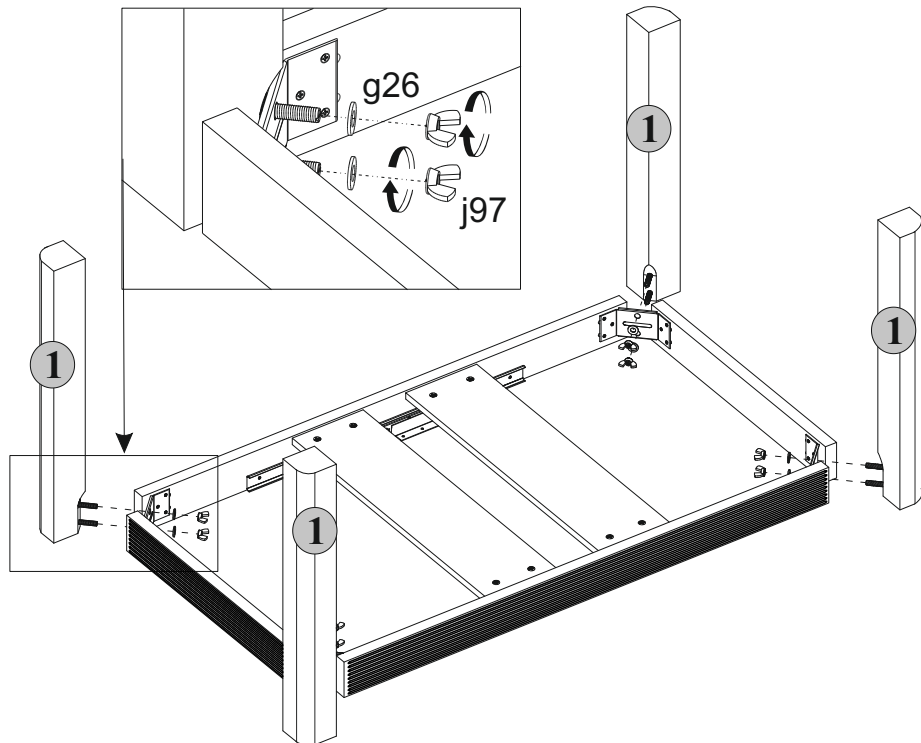

Moris/Mopic/Mорис

Table (extendable)
Stół (składany)
Стіл (розкладний)

number	Measurements	Pcs.
1	722x60x60	4
2	600x800	2
3	400x800	1
4	736x92	2
5	1062x117	2
6	662x117	2

I

f5/2

f5/1

2

3

4

3

5

6

4

7

p3
 $\phi 3.5 \times 16$ mm x22

n17
 x2

8

5

9

- p3**  $\phi 3.5 \times 16$ mm x4
- n17**  x2
- f5/1**  x2

10

6

11