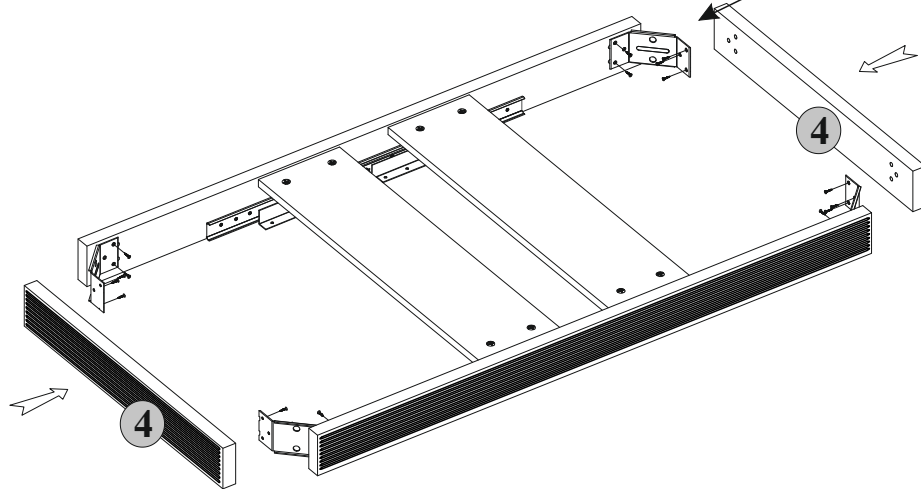

Moris/Mopic/Mорис

Table (extendable)
Stół (składany)
Стіл (розкладний)

number	Measurements	Pcs.
1	722x60x60	4
2	600x800	2
3	400x800	1
4	736x92	2
5	1062x117	2
6	662x117	2

I

f5/2

f5/1

2

3

4

3

5

6

4

7

p3
 $\phi 3.5 \times 16$ mm x22

n17
 x2