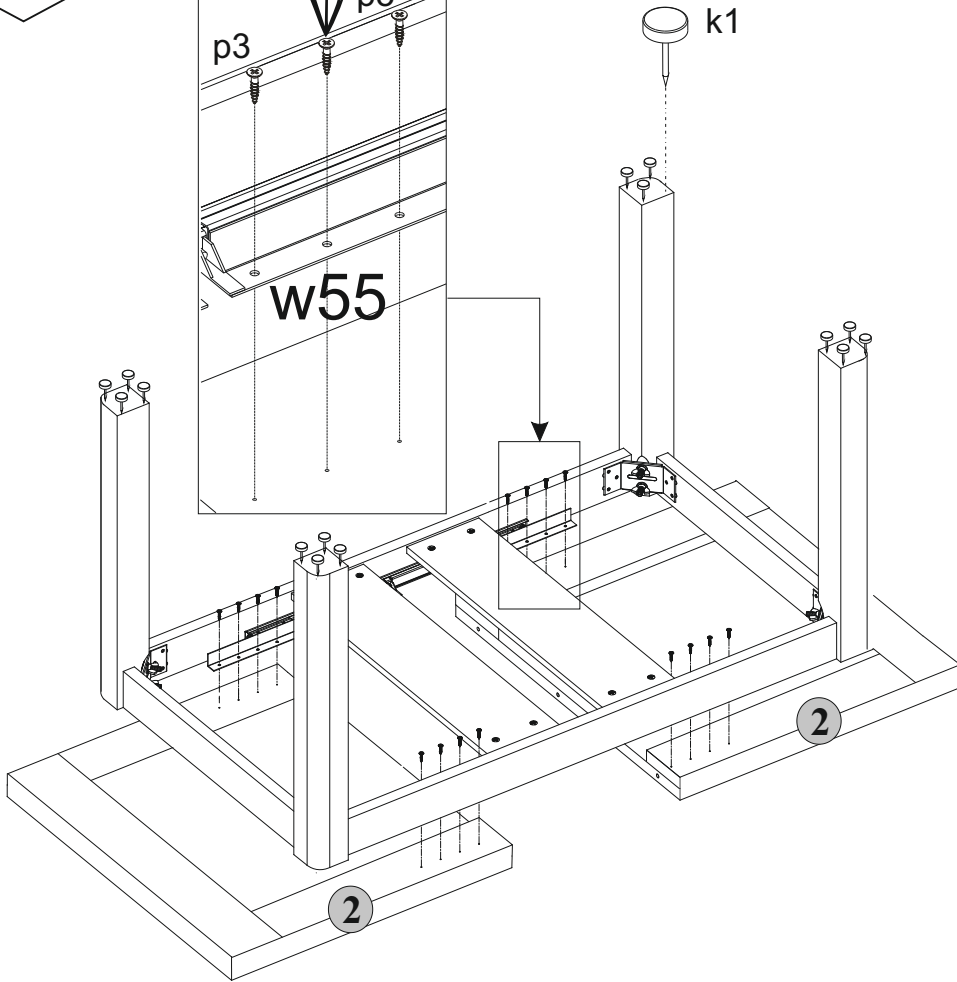

Moris/Mopic/Mорис

Table (extendable)
Stół (składany)
Стіл (розкладний)

number	Measurements	Pcs.
1	722x60x60	4
2	600x800	2
3	400x800	1
4	736x92	2
5	1062x117	2
6	662x117	2

I

f5/2

f5/1

2

3

4

3

5

6

4

7

p3
 $\phi 3.5 \times 16$ mm x22

n17
 x2

8

5

9

- p3**  $\phi 3.5 \times 16$ mm x4
- n17**  x2
- f5/1**  x2

10

6

11