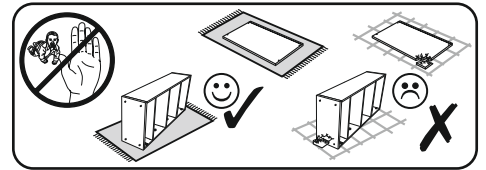

Moris/Mopic/Mорис

Table (extendable)
Stół (składany)
Стіл (розкладний)

number	Measurements	Pcs.
1	722x60x60	4
2	600x800	2
3	400x800	1
4	736x92	2
5	1062x117	2
6	662x117	2

I

f5/2

f5/1

2

3