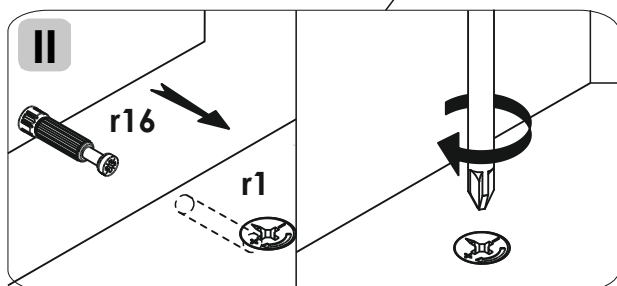

Moris/Mopic/Mорис

Table (extendable)
Stół (składany)
Стіл (розкладний)

number	Measurements	Pcs.
1	722x60x60	4
2	600x800	2
3	400x800	1
4	736x92	2
5	1062x117	2
6	662x117	2

I

f5/2

f5/1

2

3

4

3

5

6

4

7

p3
 $\phi 3.5 \times 16$ mm x22

n17
 x2