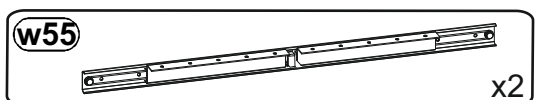

Moris/Mopic/Mорис

Table (extendable)
Stół (składany)
Стіл (розкладний)

number	Measurements	Pcs.
1	722x60x60	4
2	600x800	2
3	400x800	1
4	736x92	2
5	1062x117	2
6	662x117	2

I

f5/2

f5/1

2

3