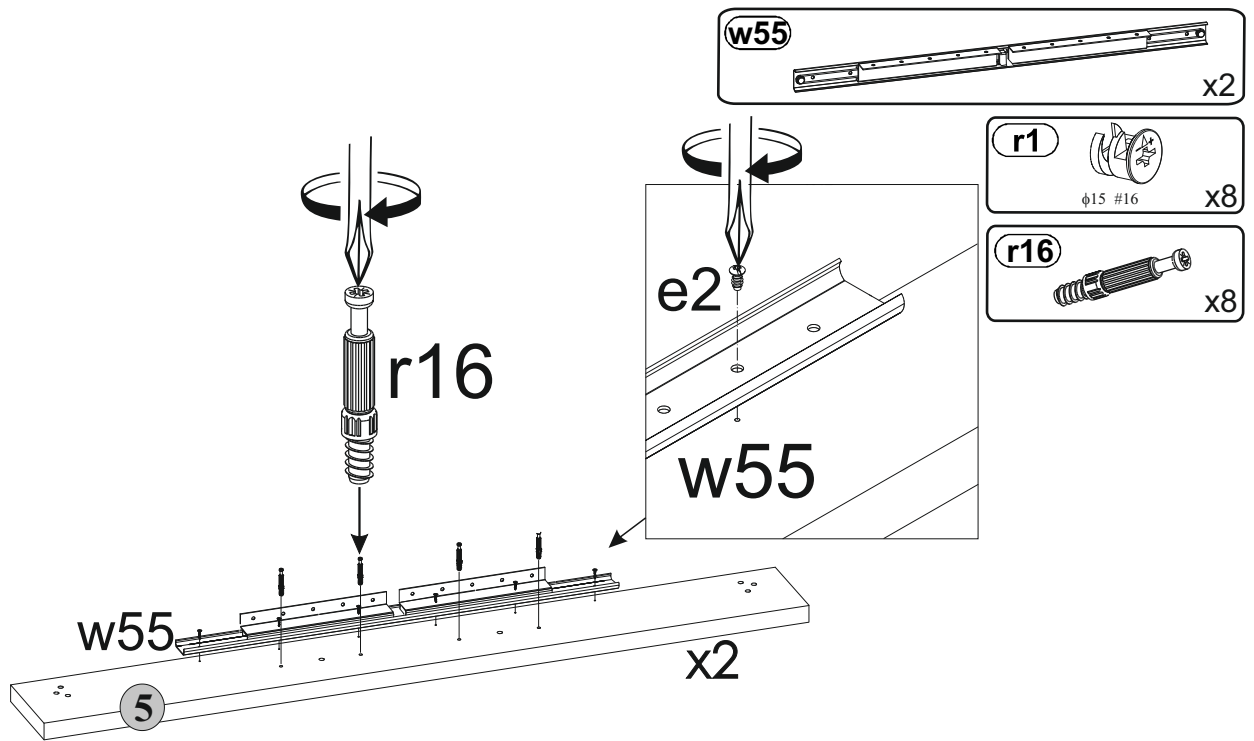

Moris/Mopic/Mорис

Table (extendable)
Stół (składany)
Стіл (розкладний)

number	Measurements	Pcs.
1	722x60x60	4
2	600x800	2
3	400x800	1
4	736x92	2
5	1062x117	2
6	662x117	2

I

f5/2

f5/1

2

3

4

3

5

6

4

7

p3
 $\phi 3.5 \times 16$ mm x22

n17
 x2

8

5

9

- p3**  $\phi 3.5 \times 16$ mm x4
- n17**  x2
- f5/1**  x2

10

6

11