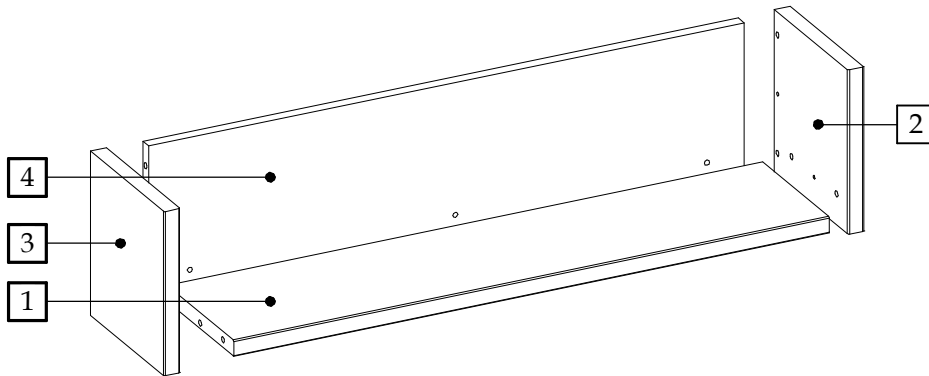

Adam

Typ U

30 min

Element symbol	Measurements				Code	Paket
1	856	184	22	1	1001	1/1
2	222	202.5	22	1	1002	1/1
3	222	202.5	22	1	1003	1/1
4	856	220	16	1	1004	1/1

2

3