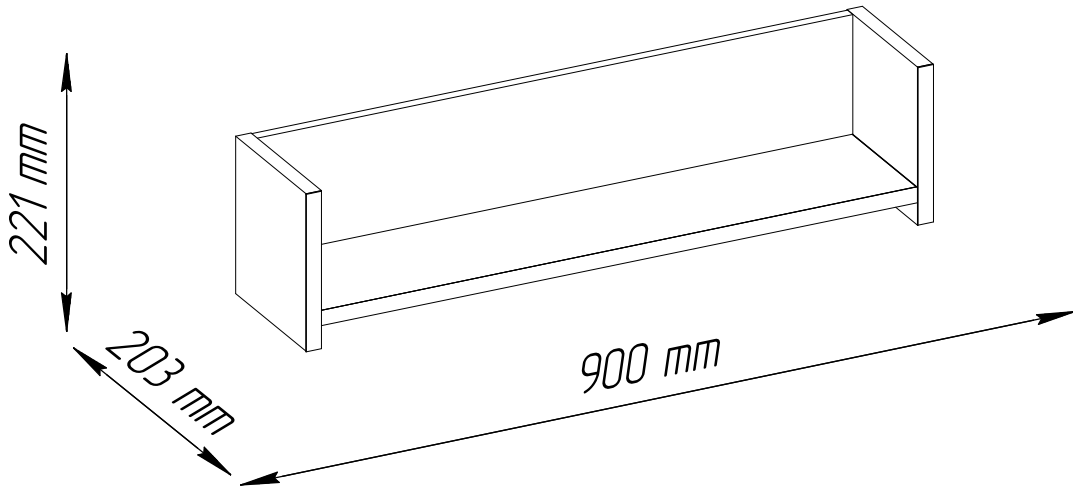

Adam

Typ U

30 min

Element symbol	Measurements				Code	Paket
1	856	184	22	1	1001	1/1
2	222	202.5	22	1	1002	1/1
3	222	202.5	22	1	1003	1/1
4	856	220	16	1	1004	1/1

2

3