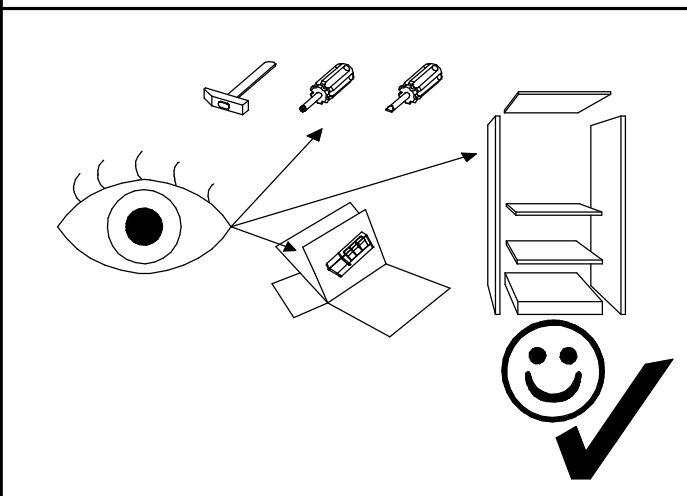

Adam

Typ U

30 min

Element symbol	Measurements				Code	Paket
1	856	184	22	1	1001	1/1
2	222	202.5	22	1	1002	1/1
3	222	202.5	22	1	1003	1/1
4	856	220	16	1	1004	1/1

2

3