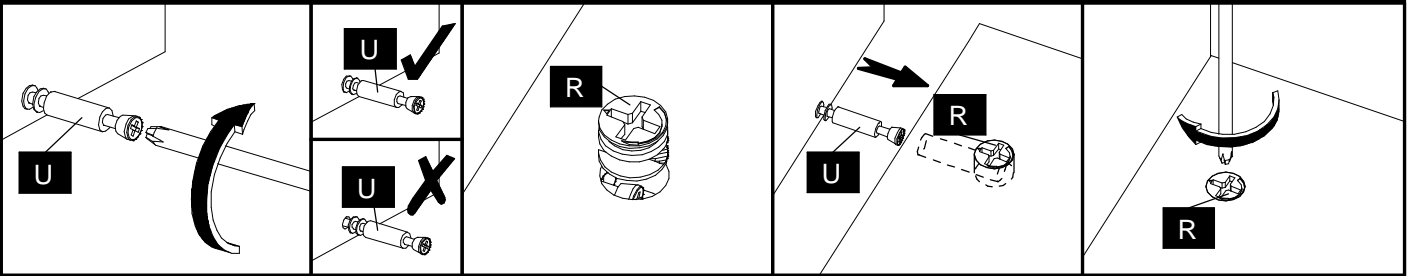

Adam

Typ U

30 min

Element symbol	Measurements				Code	Paket
1	856	184	22	1	1001	1/1
2	222	202.5	22	1	1002	1/1
3	222	202.5	22	1	1003	1/1
4	856	220	16	1	1004	1/1

2

3