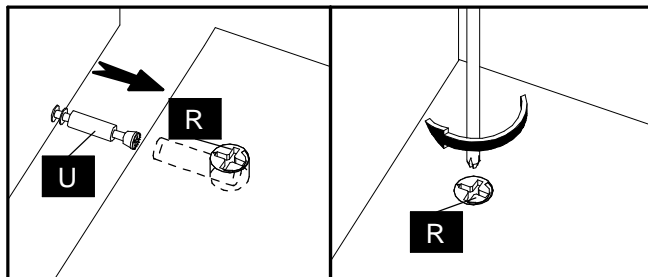

Adam

Typ U

30 min

Element symbol	Measurements				Code	Paket
1	856	184	22	1	1001	1/1
2	222	202.5	22	1	1002	1/1
3	222	202.5	22	1	1003	1/1
4	856	220	16	1	1004	1/1

2

3