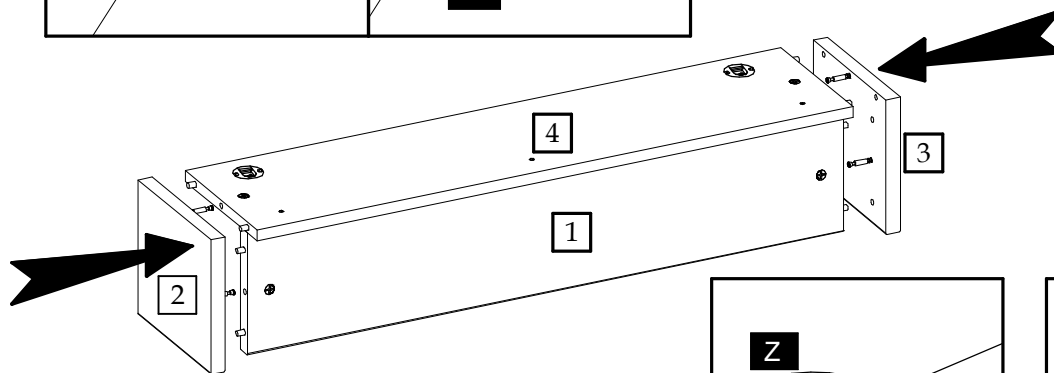

Adam

Typ U

30 min

Element symbol	Measurements				Code	Paket
1	856	184	22	1	1001	1/1
2	222	202.5	22	1	1002	1/1
3	222	202.5	22	1	1003	1/1
4	856	220	16	1	1004	1/1

2

3