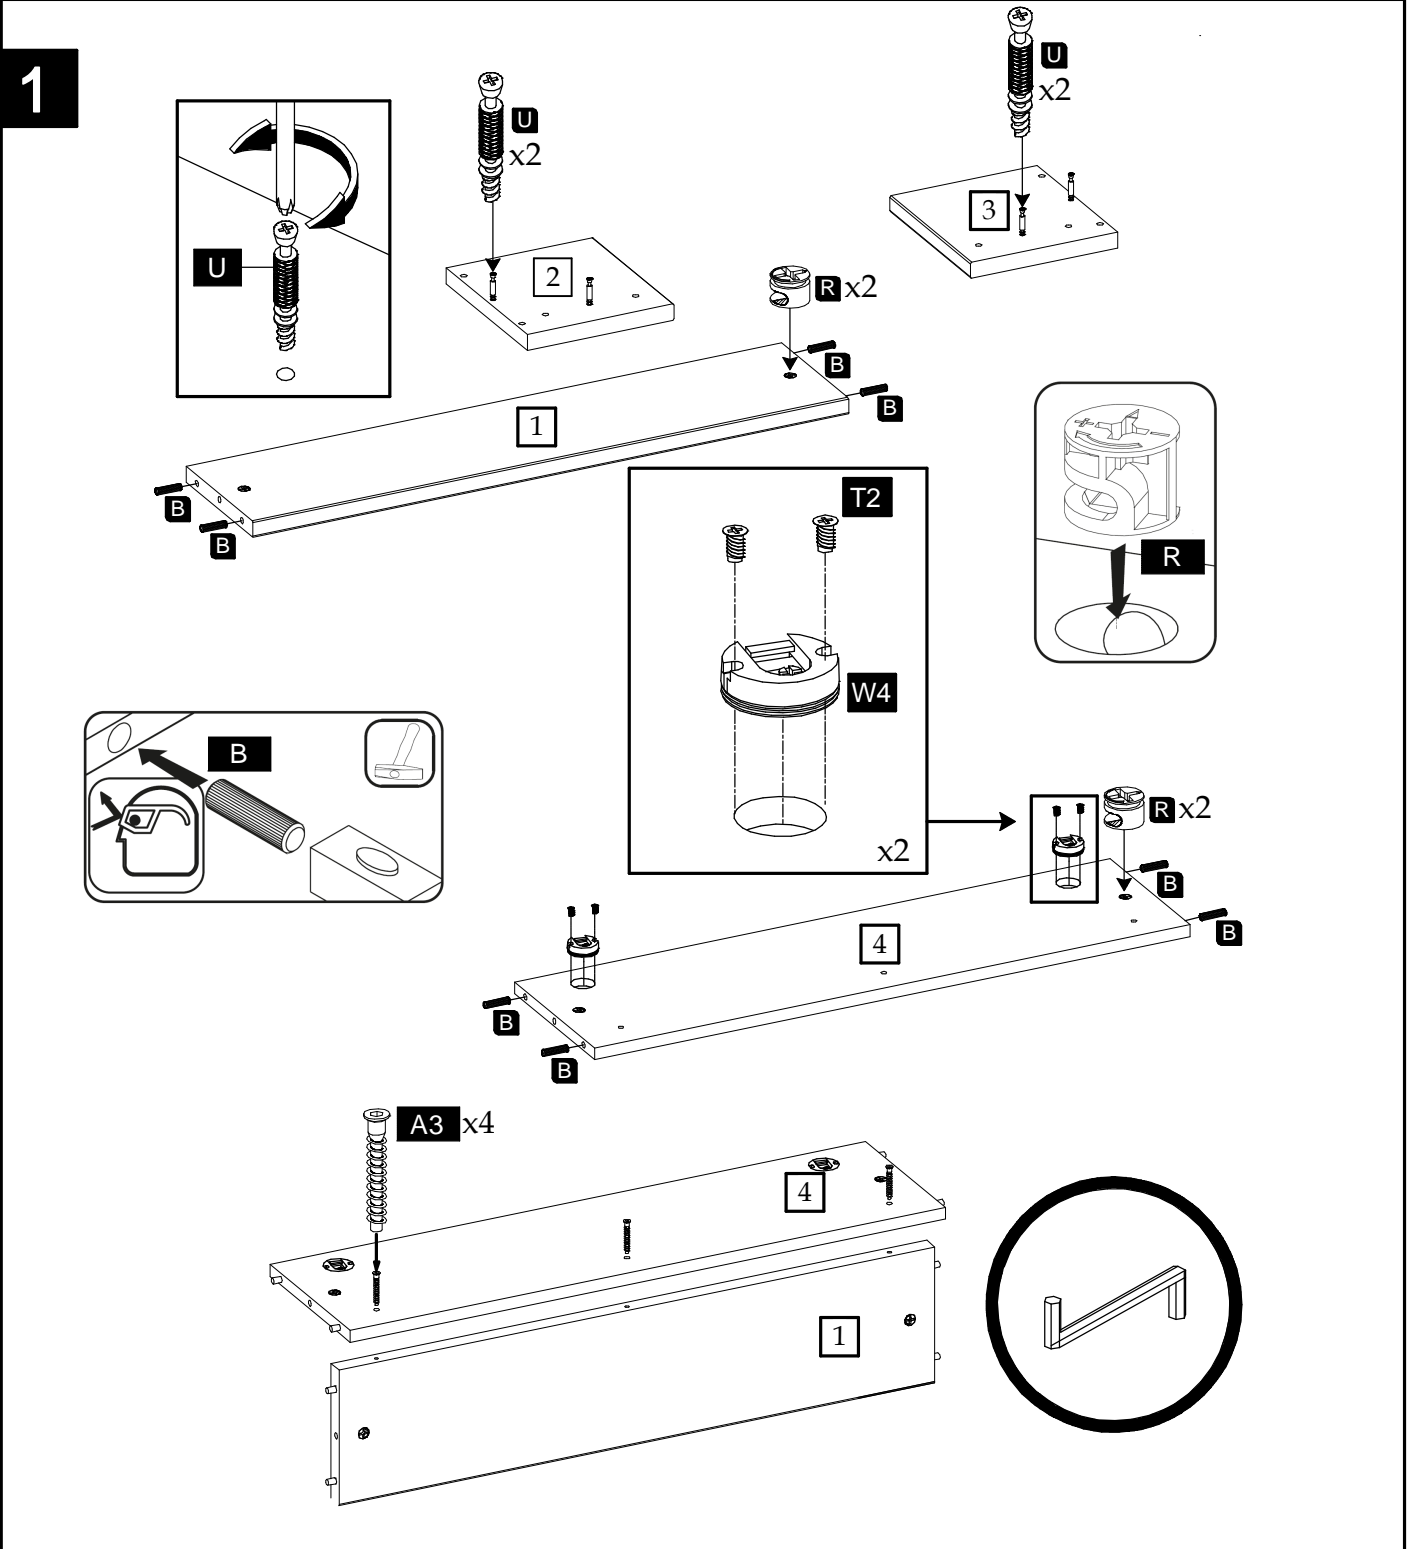

Adam

Typ U

30 min

Element symbol	Measurements				Code	Paket
1	856	184	22	1	1001	1/1
2	222	202.5	22	1	1002	1/1
3	222	202.5	22	1	1003	1/1
4	856	220	16	1	1004	1/1

2

3