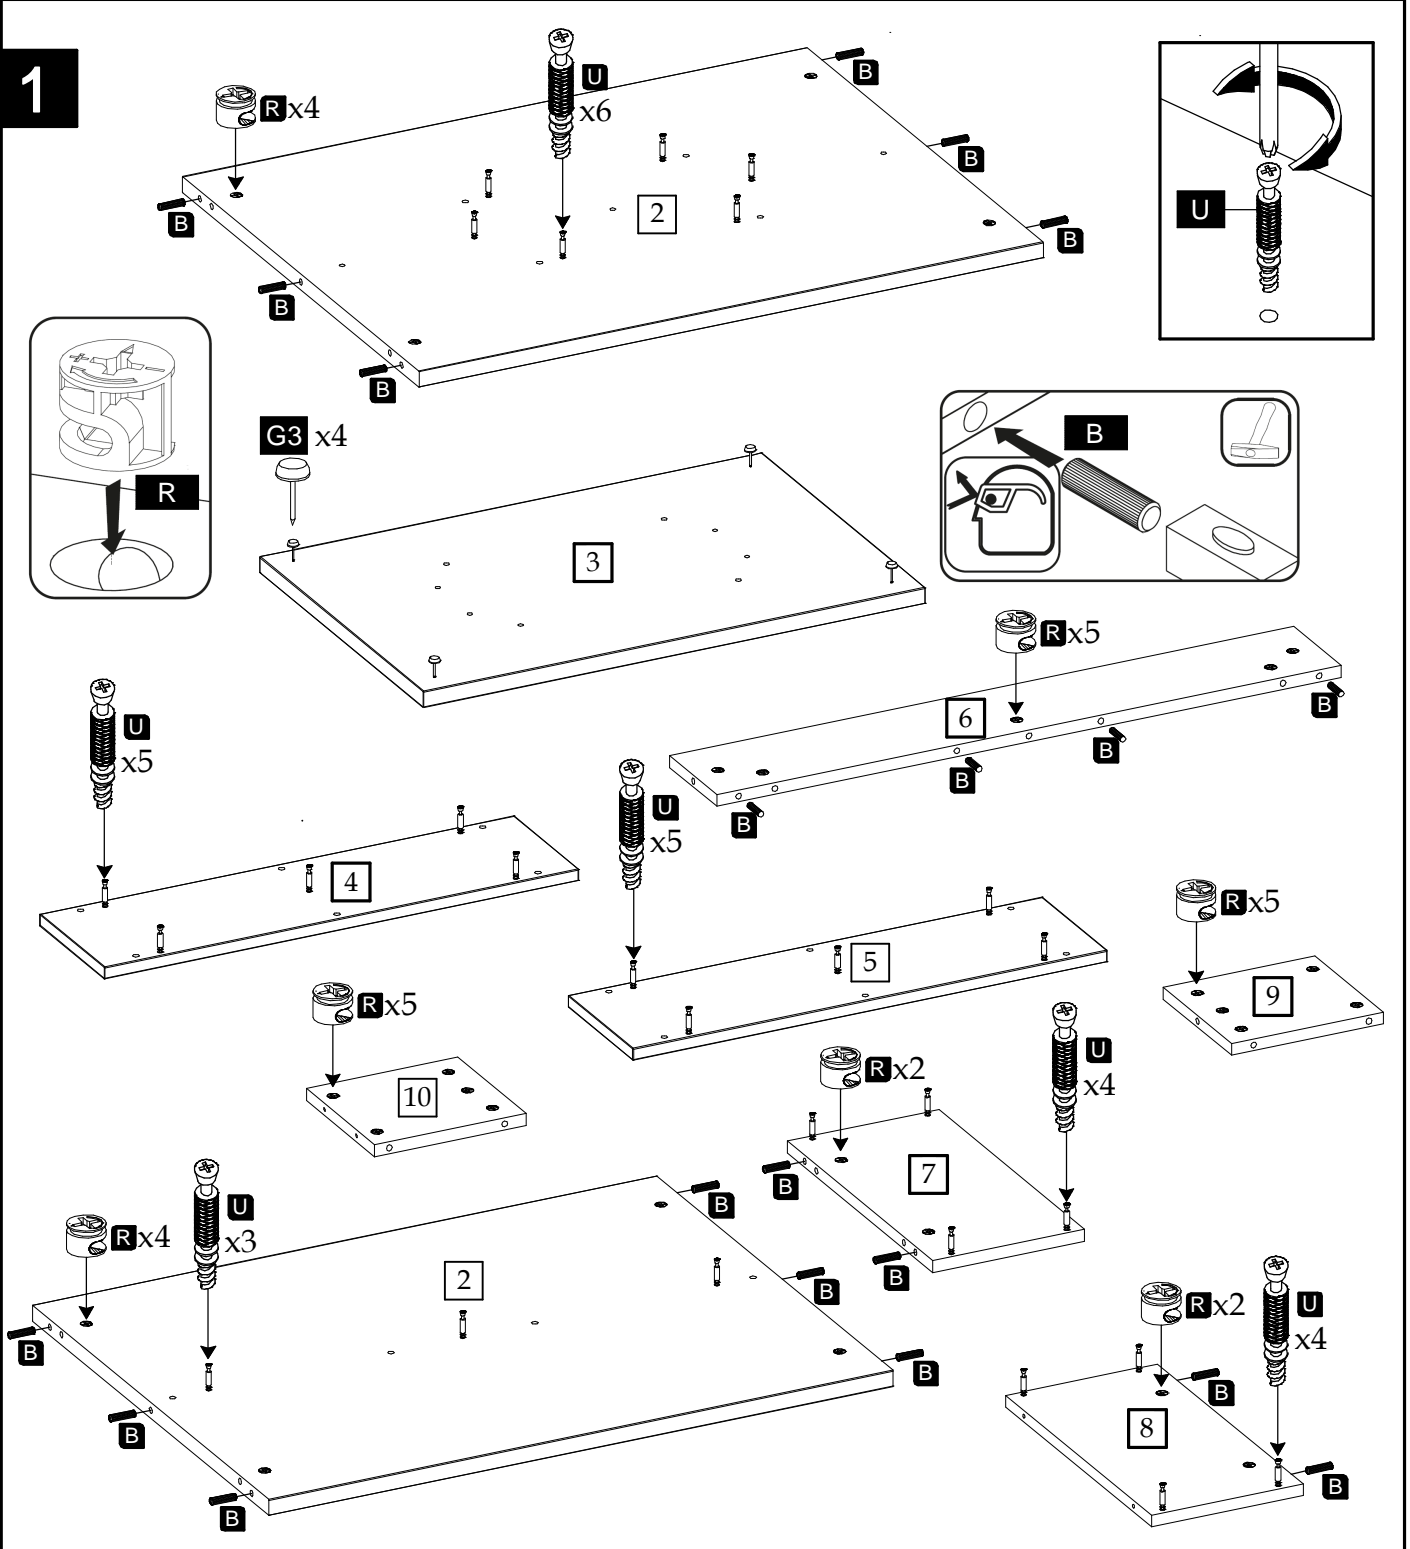

Adam

Typ T

30 min

Element symbol	Measurements				Code	Paket
1	860	650	22	1	1008	1/1
2	860	650	22	1	1009	1/1
3	680	465	22	1	1002	1/1
4	654	178	16	1	1001	1/1
5	654	178	16	1	1007	1/1
6	860	130	16	1	1010	1/1
7	400	209	16	1	1003	1/1
8	400	209	16	1	1004	1/1
9	209	188	16	1	1005	1/1
10	209	188	16	1	1006	1/1

2

3

4

5