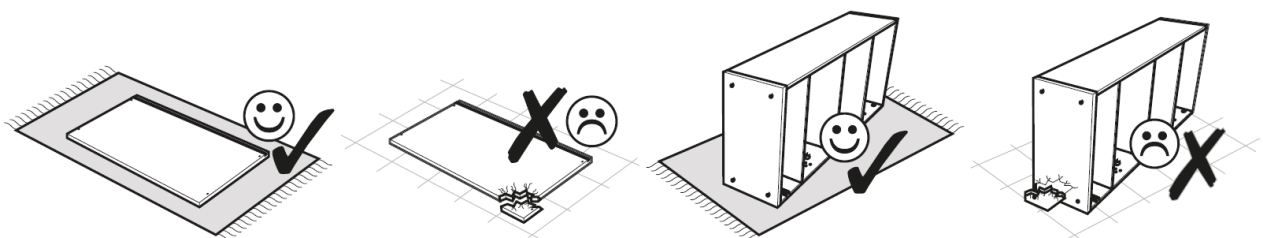

Adam

Typ T

30 min

Element symbol	Measurements				Code	Paket
1	860	650	22	1	1008	1/1
2	860	650	22	1	1009	1/1
3	680	465	22	1	1002	1/1
4	654	178	16	1	1001	1/1
5	654	178	16	1	1007	1/1
6	860	130	16	1	1010	1/1
7	400	209	16	1	1003	1/1
8	400	209	16	1	1004	1/1
9	209	188	16	1	1005	1/1
10	209	188	16	1	1006	1/1