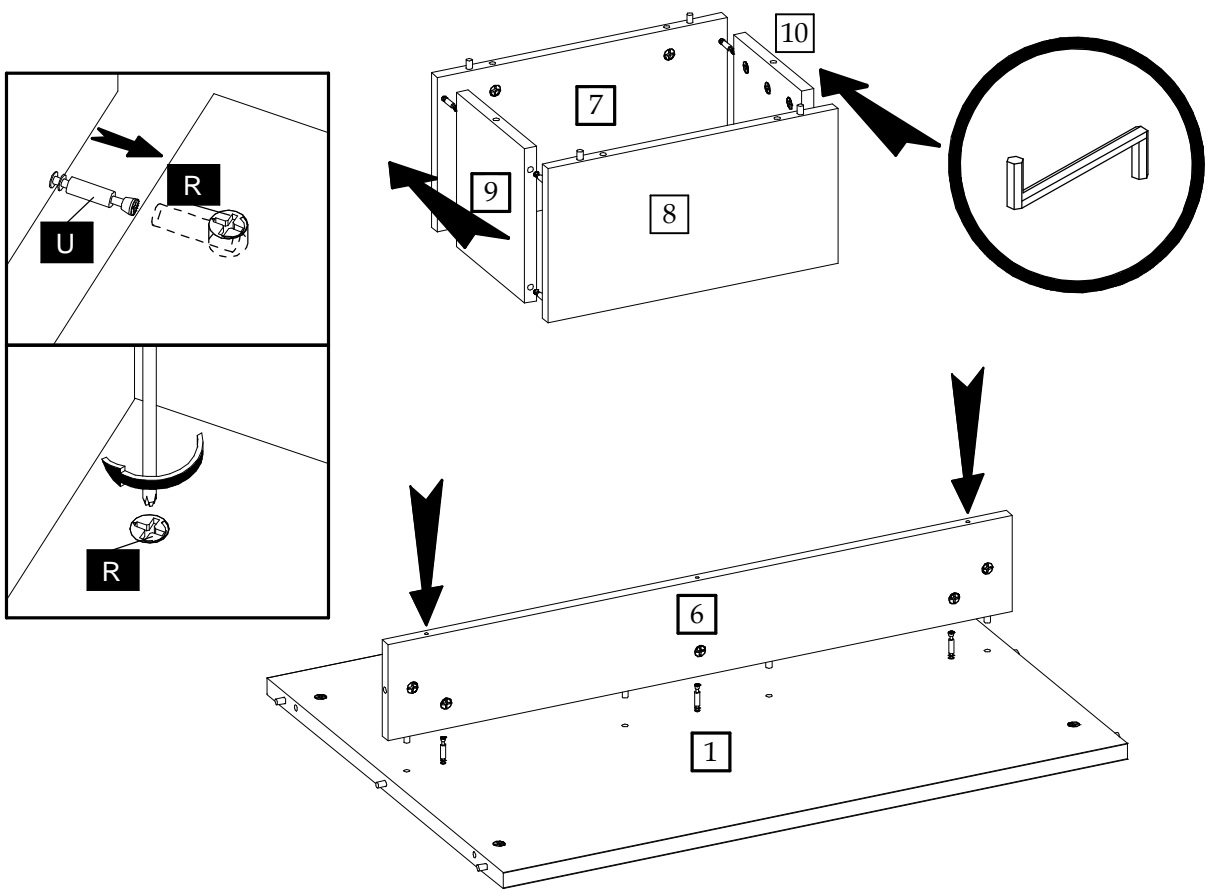

Adam

Typ T

30 min

Element symbol	Measurements				Code	Paket
1	860	650	22	1	1008	1/1
2	860	650	22	1	1009	1/1
3	680	465	22	1	1002	1/1
4	654	178	16	1	1001	1/1
5	654	178	16	1	1007	1/1
6	860	130	16	1	1010	1/1
7	400	209	16	1	1003	1/1
8	400	209	16	1	1004	1/1
9	209	188	16	1	1005	1/1
10	209	188	16	1	1006	1/1

2

3

4

5