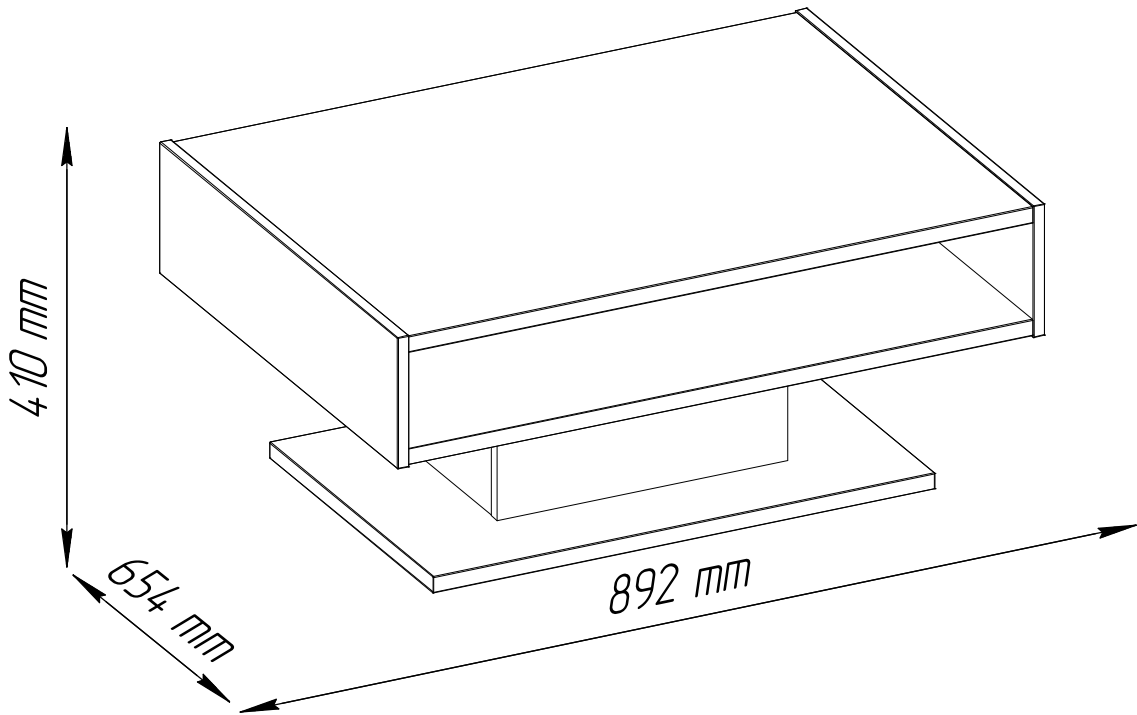

Adam

Typ T

30 min

Element symbol	Measurements				Code	Paket
1	860	650	22	1	1008	1/1
2	860	650	22	1	1009	1/1
3	680	465	22	1	1002	1/1
4	654	178	16	1	1001	1/1
5	654	178	16	1	1007	1/1
6	860	130	16	1	1010	1/1
7	400	209	16	1	1003	1/1
8	400	209	16	1	1004	1/1
9	209	188	16	1	1005	1/1
10	209	188	16	1	1006	1/1