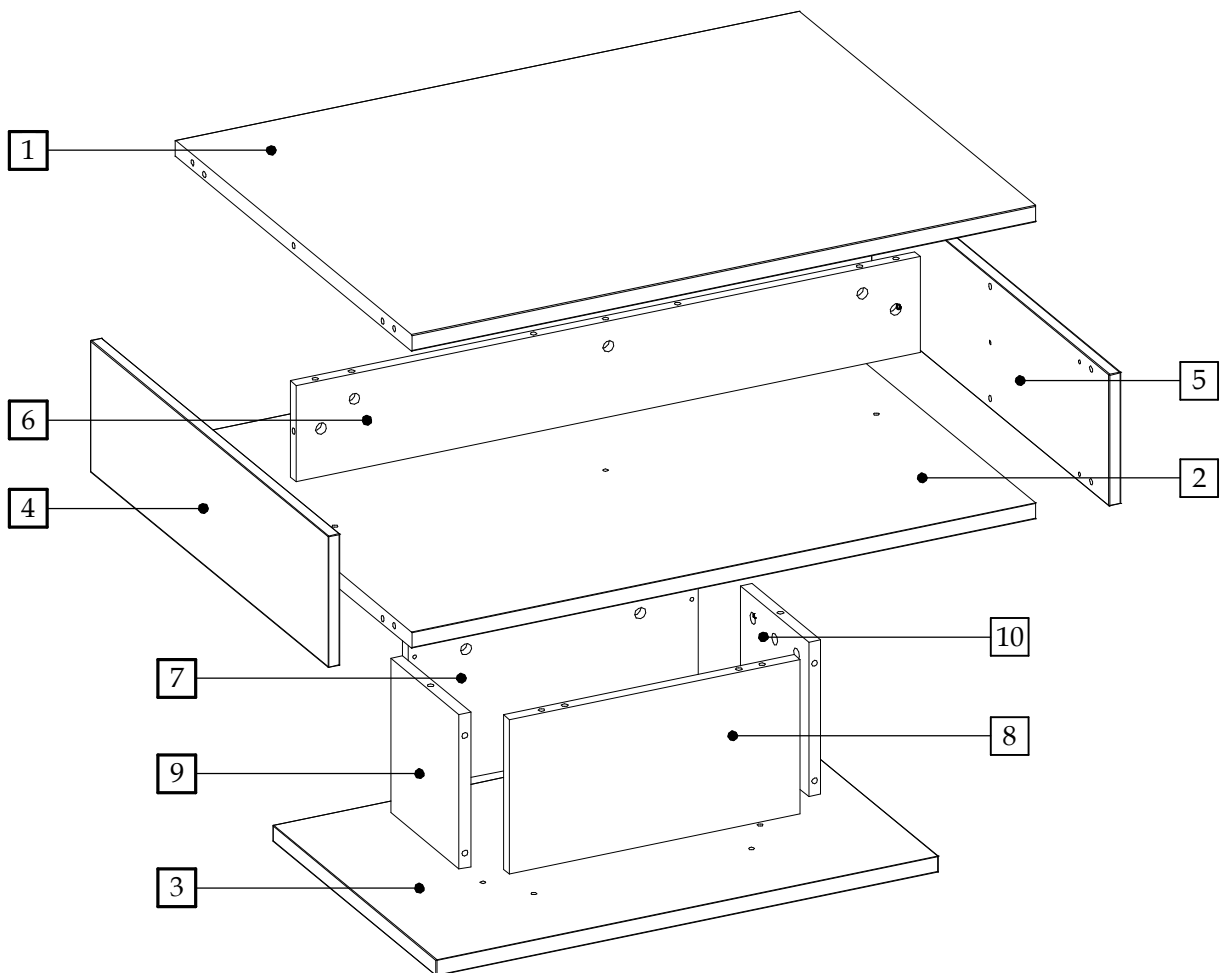

Adam

Typ T

30 min

Element symbol	Measurements				Code	Paket
1	860	650	22	1	1008	1/1
2	860	650	22	1	1009	1/1
3	680	465	22	1	1002	1/1
4	654	178	16	1	1001	1/1
5	654	178	16	1	1007	1/1
6	860	130	16	1	1010	1/1
7	400	209	16	1	1003	1/1
8	400	209	16	1	1004	1/1
9	209	188	16	1	1005	1/1
10	209	188	16	1	1006	1/1

2

3

4

5