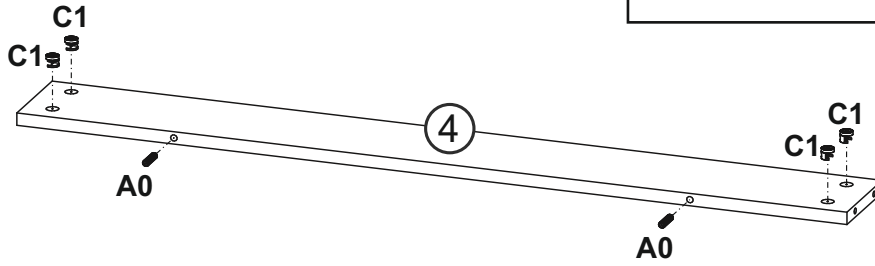

Agnes Coffee table

Agnes Coffee table

A0 8 x 30mm 	C0 	C1 16mm 
C2 	T7 	

Agnes Coffee table

①	1100	600	40	x1	1/1
②	522	434	16	x1	1/1
③	522	434	16	x1	1/1
④	1028	120	16	x1	1/1
⑤	433	70	16	x4	1/1
					1/1

1

A0

8 x 30mm

x6**C1**

16mm

**x18****C2****x18****T7****x4**

2

3

4