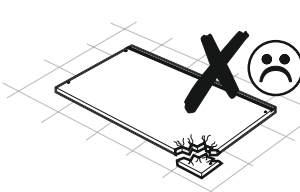

Agnes Coffee table

Agnes Coffee table

A0 8 x 30mm 	C0 	C1 16mm 
C2 	T7 	

Agnes Coffee table

①	1100	600	40	x1	1/1
②	522	434	16	x1	1/1
③	522	434	16	x1	1/1
④	1028	120	16	x1	1/1
⑤	433	70	16	x4	1/1
					1/1

1

A0

8 x 30mm

x6**C1**

16mm

**x18****C2****x18****T7****x4**

2

3

4