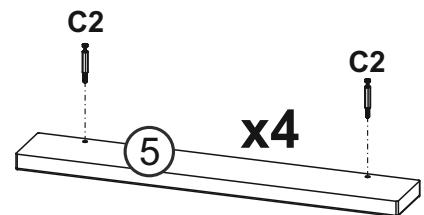

Agnes Coffee table

Agnes Coffee table

A0 8 x 30mm 	C0 	C1 16mm 
C2 	T7 	

Agnes Coffee table

①	1100	600	40	x1	1/1
②	522	434	16	x1	1/1
③	522	434	16	x1	1/1
④	1028	120	16	x1	1/1
⑤	433	70	16	x4	1/1
					1/1

1

A0

8 x 30mm

x6**C1**

16mm

**x18****C2****x18****T7****x4**

2

3

4