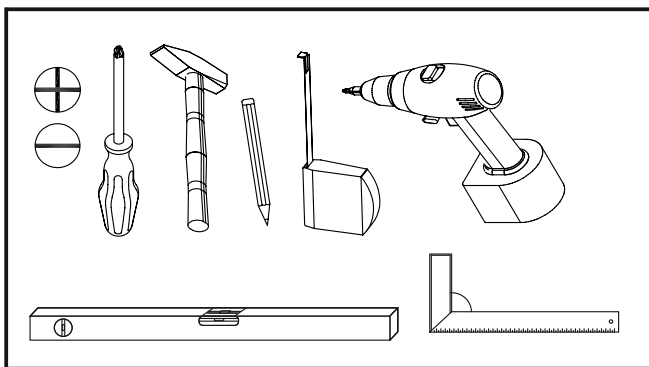

Agnes Coffee table

Agnes Coffee table

A0 8 x 30mm 	C0 	C1 16mm 
C2 	T7 	

Agnes Coffee table

①	1100	600	40	x1	1/1
②	522	434	16	x1	1/1
③	522	434	16	x1	1/1
④	1028	120	16	x1	1/1
⑤	433	70	16	x4	1/1
					1/1

1

A0

8 x 30mm

x6**C1**

16mm

**x18****C2****x18****T7****x4**

2

3

4