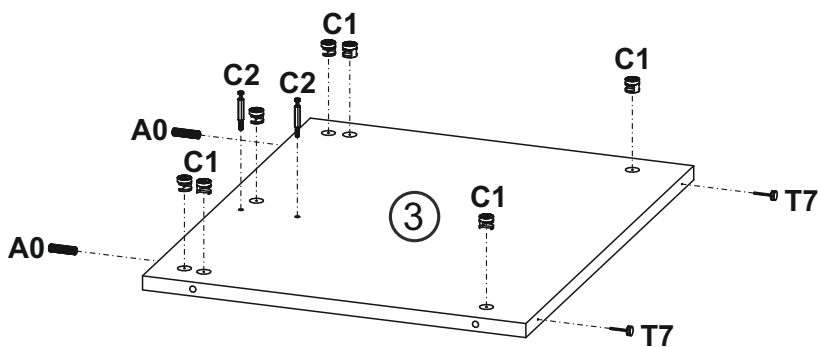

Agnes Coffee table

Agnes Coffee table

A0 8 x 30mm 	C0 	C1 16mm 
C2 	T7 	

Agnes Coffee table

①	1100	600	40	x1	1/1
②	522	434	16	x1	1/1
③	522	434	16	x1	1/1
④	1028	120	16	x1	1/1
⑤	433	70	16	x4	1/1
					1/1

1

A0

8 x 30mm

x6**C1**

16mm

**x18****C2****x18****T7****x4**

2

3

4