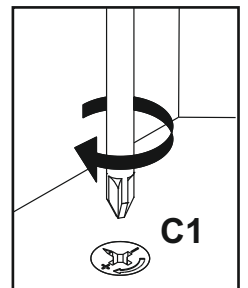

Agnes Coffee table

Agnes Coffee table

A0 8 x 30mm 	C0 	C1 16mm 
C2 	T7 	

Agnes Coffee table

①	1100	600	40	x1	1/1
②	522	434	16	x1	1/1
③	522	434	16	x1	1/1
④	1028	120	16	x1	1/1
⑤	433	70	16	x4	1/1
					1/1

1

A0

8 x 30mm

x6**C1**

16mm

**x18****C2****x18****T7****x4**

2

3

4