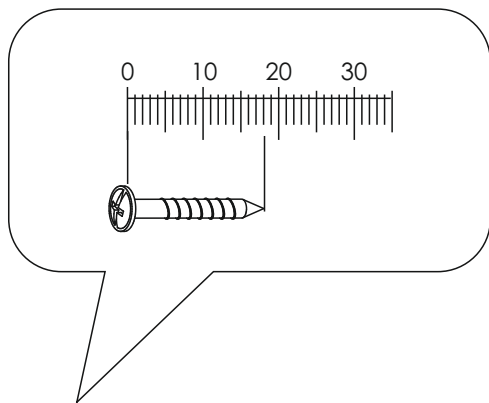

Agnes Coffee table

Agnes Coffee table

A0 8 x 30mm 	C0 	C1 16mm 
C2 	T7 	

Agnes Coffee table

①	1100	600	40	x1	1/1
②	522	434	16	x1	1/1
③	522	434	16	x1	1/1
④	1028	120	16	x1	1/1
⑤	433	70	16	x4	1/1
					1/1

1

A0

8 x 30mm

x6**C1**

16mm

**x18****C2****x18****T7****x4**

2

3

4