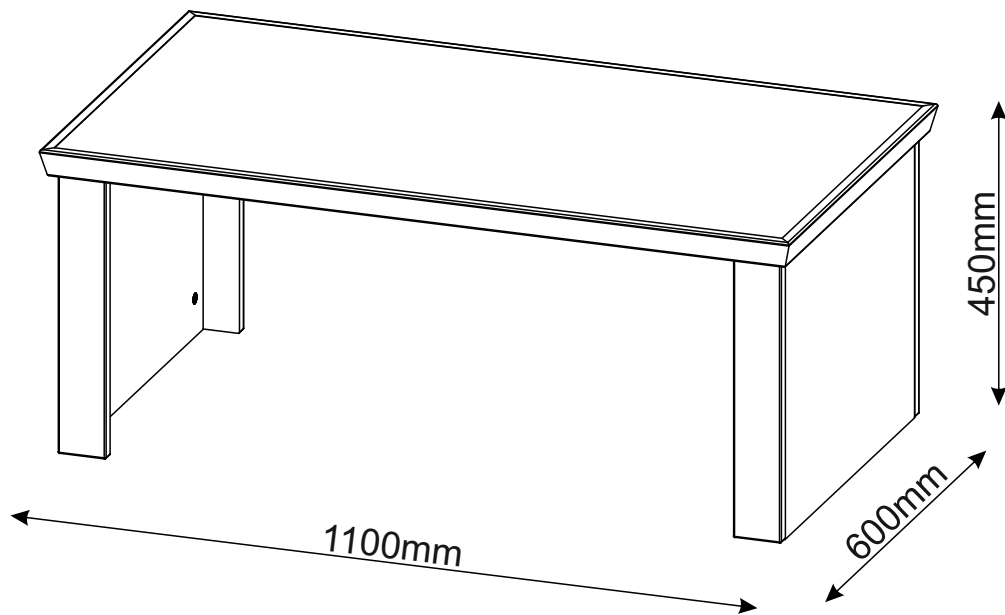

Agnes Coffee table

Agnes Coffee table

A0 8 x 30mm 	C0 	C1 16mm 
C2 	T7 	

Agnes Coffee table

①	1100	600	40	x1	1/1
②	522	434	16	x1	1/1
③	522	434	16	x1	1/1
④	1028	120	16	x1	1/1
⑤	433	70	16	x4	1/1
					1/1

1

A0

8 x 30mm

x6**C1**

16mm

**x18****C2****x18****T7****x4**

2

3

4