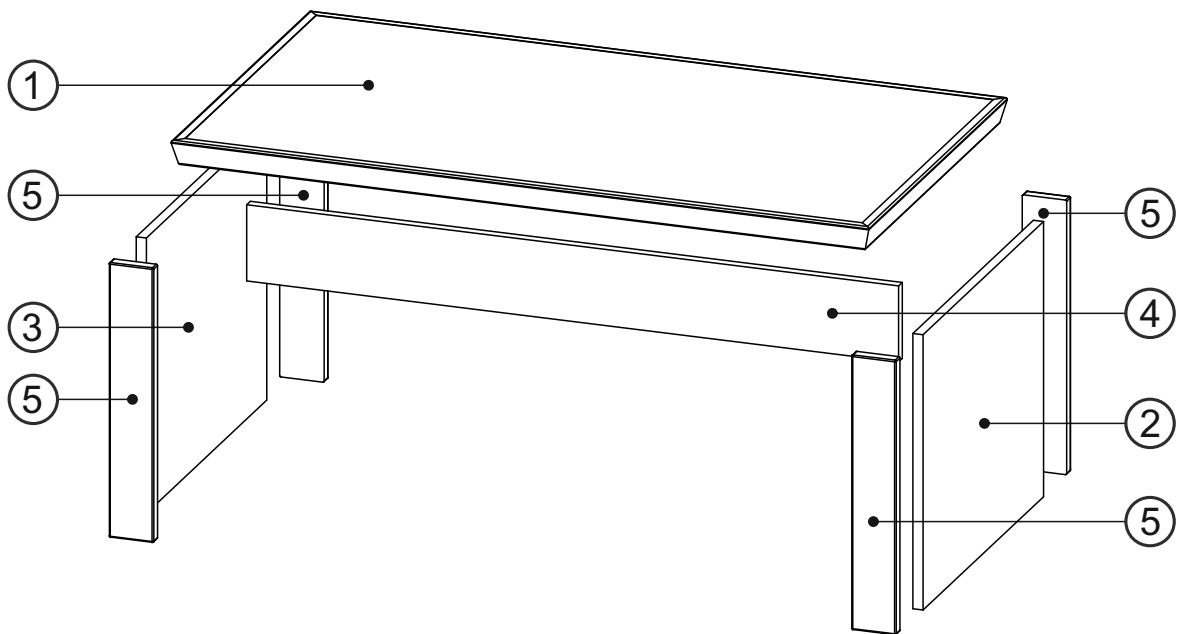

Agnes Coffee table

Agnes Coffee table

A0 8 x 30mm 	C0 	C1 16mm 
C2 	T7 	

Agnes Coffee table

①	1100	600	40	x1	1/1
②	522	434	16	x1	1/1
③	522	434	16	x1	1/1
④	1028	120	16	x1	1/1
⑤	433	70	16	x4	1/1
					1/1

1

A0

8 x 30mm

x6**C1**

16mm

**x18****C2****x18****T7****x4**

2

3

4