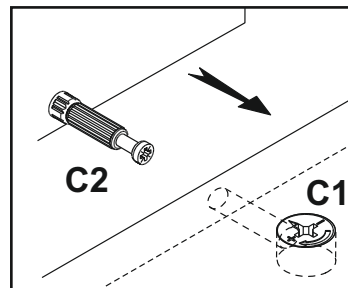

Agnes Coffee table

Agnes Coffee table

A0 8 x 30mm 	C0 	C1 16mm 
C2 	T7 	

Agnes Coffee table

①	1100	600	40	x1	1/1
②	522	434	16	x1	1/1
③	522	434	16	x1	1/1
④	1028	120	16	x1	1/1
⑤	433	70	16	x4	1/1
					1/1

1

A0

8 x 30mm

x6**C1**

16mm

**x18****C2****x18****T7****x4**

2

3

4