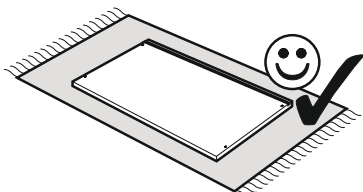

Agnes Coffee table

Agnes Coffee table

A0 8 x 30mm 	C0 	C1 16mm 
C2 	T7 	

Agnes Coffee table

①	1100	600	40	x1	1/1
②	522	434	16	x1	1/1
③	522	434	16	x1	1/1
④	1028	120	16	x1	1/1
⑤	433	70	16	x4	1/1
					1/1

1

A0

8 x 30mm

x6**C1**

16mm

**x18****C2****x18****T7****x4**

2

3

4