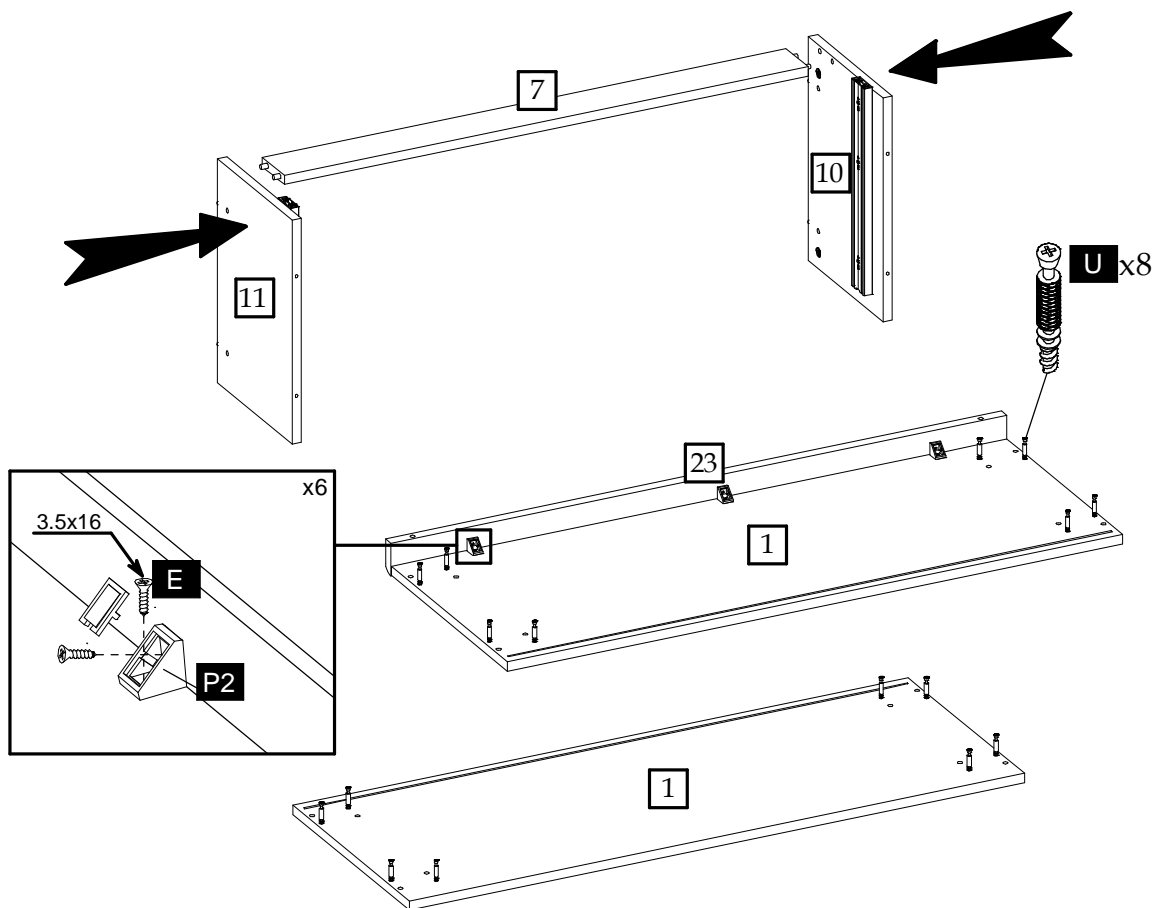

VIGO

Typ G

Element symbol	Measurements				Code	Paket
1	1060	399	16	1	1004	2/2
2	829	399	16	1	1002	1/2
3	829	399	16	1	1003	1/2
4	1026	379	16	1	1005	2/2
5	250	50	16	1	1007	2/2
6	1026	379	16	1	1008	2/2
7	898	75	16	1	1019	2/2
8	1026	80	16	1	1011	2/2
9	1026	362.5	16	1	1001	2/2
10	256	378.5	16	1	1012	1/2
11	256	378.5	16	1	1013	1/2
12	350	100	16	1	1015/2015	1/2
13	840.5	100	16	1	1016	2/2
14	350	100	16	1	1017/2017	1/2
15	872	355	3	1	N/A	2/2
16	784	519	3	1	1042_v	1/2
17	784	519	3	1	N/A	1/2
18	896	202	16	1	1010/3001	2/2
19	459	447	16	1	1011/3002	1/2
20	459	447	16	1	1011/3003	1/2
21	792	82	16	1	1008/3004	1/2
22	792	82	16	1	1008/3005	2/2
23	1062	56	19	1	1012/3006	2/2

2

3

4

5

6

7