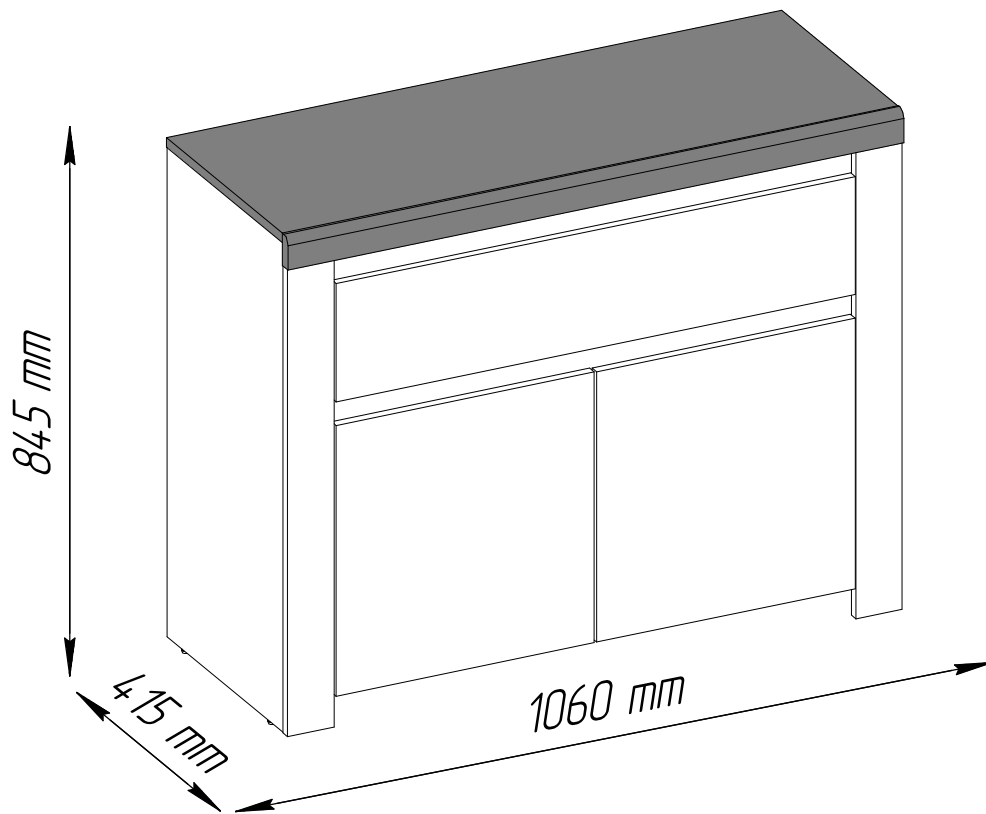

VIGO

Typ G

Element symbol	Measurements				Code	Paket
1	1060	399	16	1	1004	2/2
2	829	399	16	1	1002	1/2
3	829	399	16	1	1003	1/2
4	1026	379	16	1	1005	2/2
5	250	50	16	1	1007	2/2
6	1026	379	16	1	1008	2/2
7	898	75	16	1	1019	2/2
8	1026	80	16	1	1011	2/2
9	1026	362.5	16	1	1001	2/2
10	256	378.5	16	1	1012	1/2
11	256	378.5	16	1	1013	1/2
12	350	100	16	1	1015/2015	1/2
13	840.5	100	16	1	1016	2/2
14	350	100	16	1	1017/2017	1/2
15	872	355	3	1	N/A	2/2
16	784	519	3	1	1042_v	1/2
17	784	519	3	1	N/A	1/2
18	896	202	16	1	1010/3001	2/2
19	459	447	16	1	1011/3002	1/2
20	459	447	16	1	1011/3003	1/2
21	792	82	16	1	1008/3004	1/2
22	792	82	16	1	1008/3005	2/2
23	1062	56	19	1	1012/3006	2/2