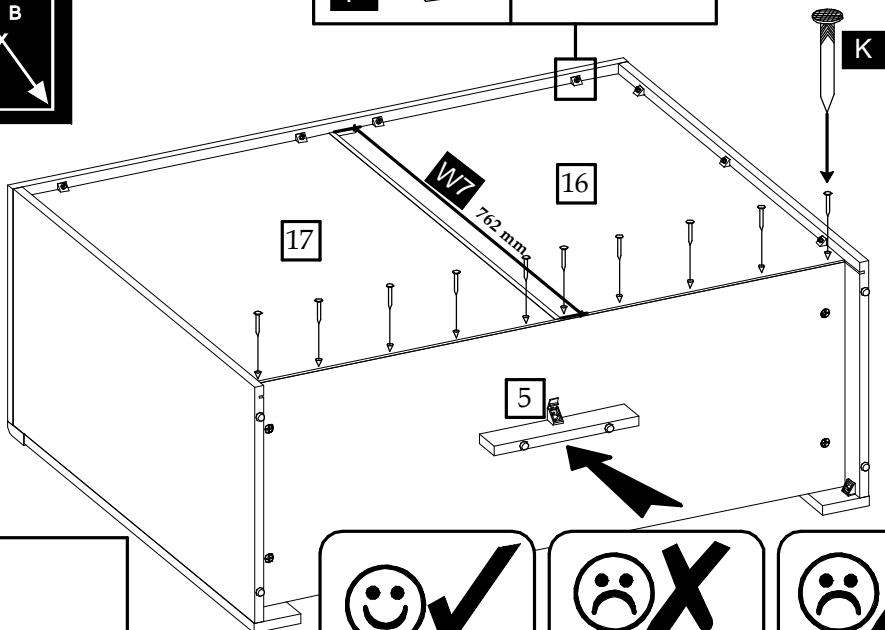

VIGO

Typ G

Element symbol	Measurements				Code	Paket
1	1060	399	16	1	1004	2/2
2	829	399	16	1	1002	1/2
3	829	399	16	1	1003	1/2
4	1026	379	16	1	1005	2/2
5	250	50	16	1	1007	2/2
6	1026	379	16	1	1008	2/2
7	898	75	16	1	1019	2/2
8	1026	80	16	1	1011	2/2
9	1026	362.5	16	1	1001	2/2
10	256	378.5	16	1	1012	1/2
11	256	378.5	16	1	1013	1/2
12	350	100	16	1	1015/2015	1/2
13	840.5	100	16	1	1016	2/2
14	350	100	16	1	1017/2017	1/2
15	872	355	3	1	N/A	2/2
16	784	519	3	1	1042_v	1/2
17	784	519	3	1	N/A	1/2
18	896	202	16	1	1010/3001	2/2
19	459	447	16	1	1011/3002	1/2
20	459	447	16	1	1011/3003	1/2
21	792	82	16	1	1008/3004	1/2
22	792	82	16	1	1008/3005	2/2
23	1062	56	19	1	1012/3006	2/2

2

3

4

5

6

7