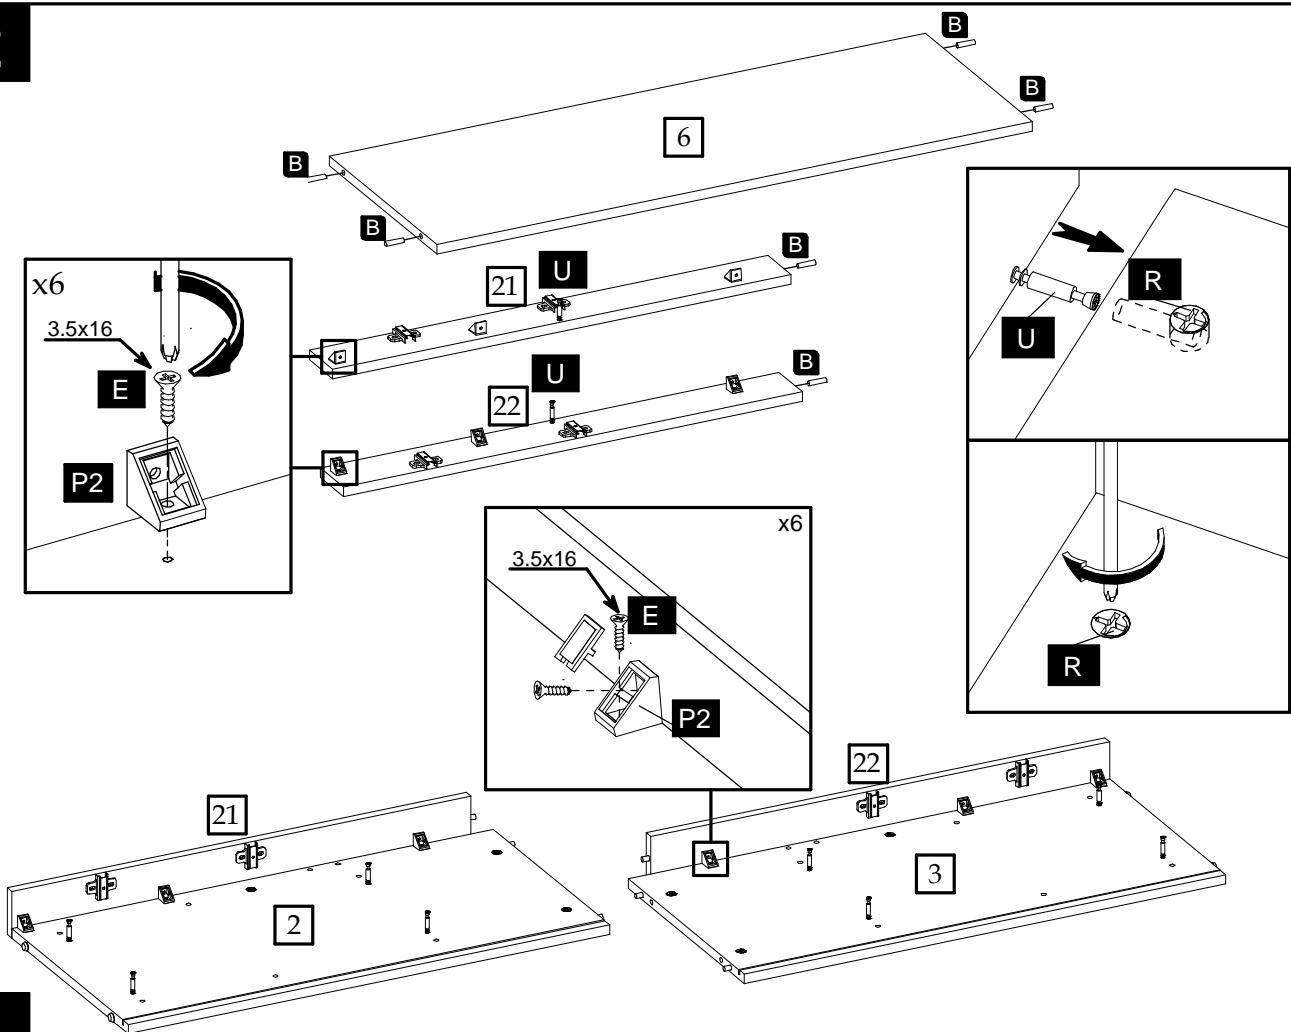

VIGO

Typ G

Element symbol	Measurements				Code	Paket
1	1060	399	16	1	1004	2/2
2	829	399	16	1	1002	1/2
3	829	399	16	1	1003	1/2
4	1026	379	16	1	1005	2/2
5	250	50	16	1	1007	2/2
6	1026	379	16	1	1008	2/2
7	898	75	16	1	1019	2/2
8	1026	80	16	1	1011	2/2
9	1026	362.5	16	1	1001	2/2
10	256	378.5	16	1	1012	1/2
11	256	378.5	16	1	1013	1/2
12	350	100	16	1	1015/2015	1/2
13	840.5	100	16	1	1016	2/2
14	350	100	16	1	1017/2017	1/2
15	872	355	3	1	N/A	2/2
16	784	519	3	1	1042_v	1/2
17	784	519	3	1	N/A	1/2
18	896	202	16	1	1010/3001	2/2
19	459	447	16	1	1011/3002	1/2
20	459	447	16	1	1011/3003	1/2
21	792	82	16	1	1008/3004	1/2
22	792	82	16	1	1008/3005	2/2
23	1062	56	19	1	1012/3006	2/2

2

3

4

5

6

7