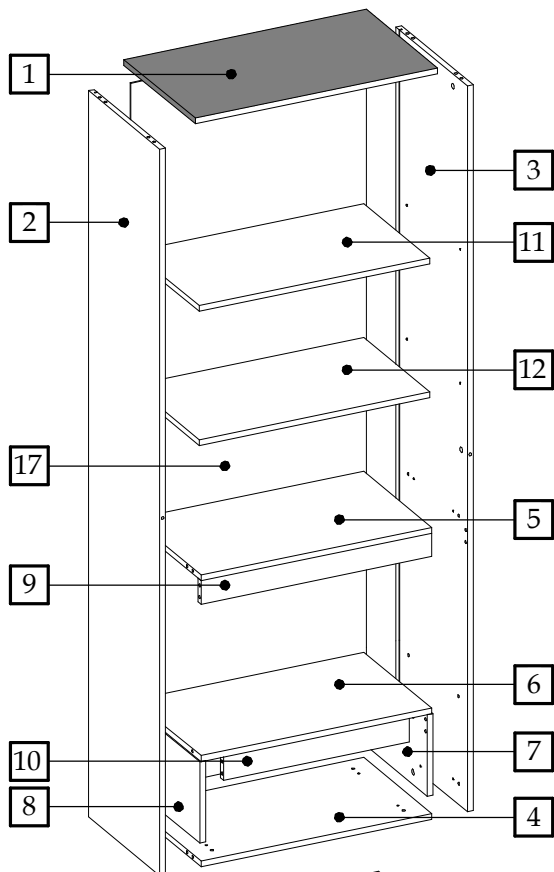

VIGO

Typ R

Element symbol	Measurements				Code	1/1
1	680	399	16	1	1004	1/1
2	1998	399	16	1	1002	1/1
3	1998	399	16	1	1003	1/1
4	646	379	16	1	1005/2005	1/1
5	646	379	16	1	1007	1/1
6	646	379	16	1	1008	1/1
7	224	379	16	1	1009	1/1
8	224	379	16	1	1010	1/1
9	646	65	16	1	1017	1/1
10	517	65	16	1	1016	1/1
11	648	378	16	1	N/A	1/1
12	648	378	16	1	N/A	1/1
13	350	100	16	1	1012/2012	1/1
14	459.5	100	16	1	1013	1/1
15	350	100	16	1	1014/2024	1/1
16	491.5	355	3	1	N/A	1/1
17	1953	660	3	1	1020_v	1/1
18	516	459	16	1	1003/3001	1/1
19	516	202	16	1	1002/3002	1/1
20	1961	82	16	1	1004/3003	1/1
21	1961	82	16	1	1004/3004	1/1
22	682	56	19	1	1005/3005	1/1

2

3

4

5

7

8