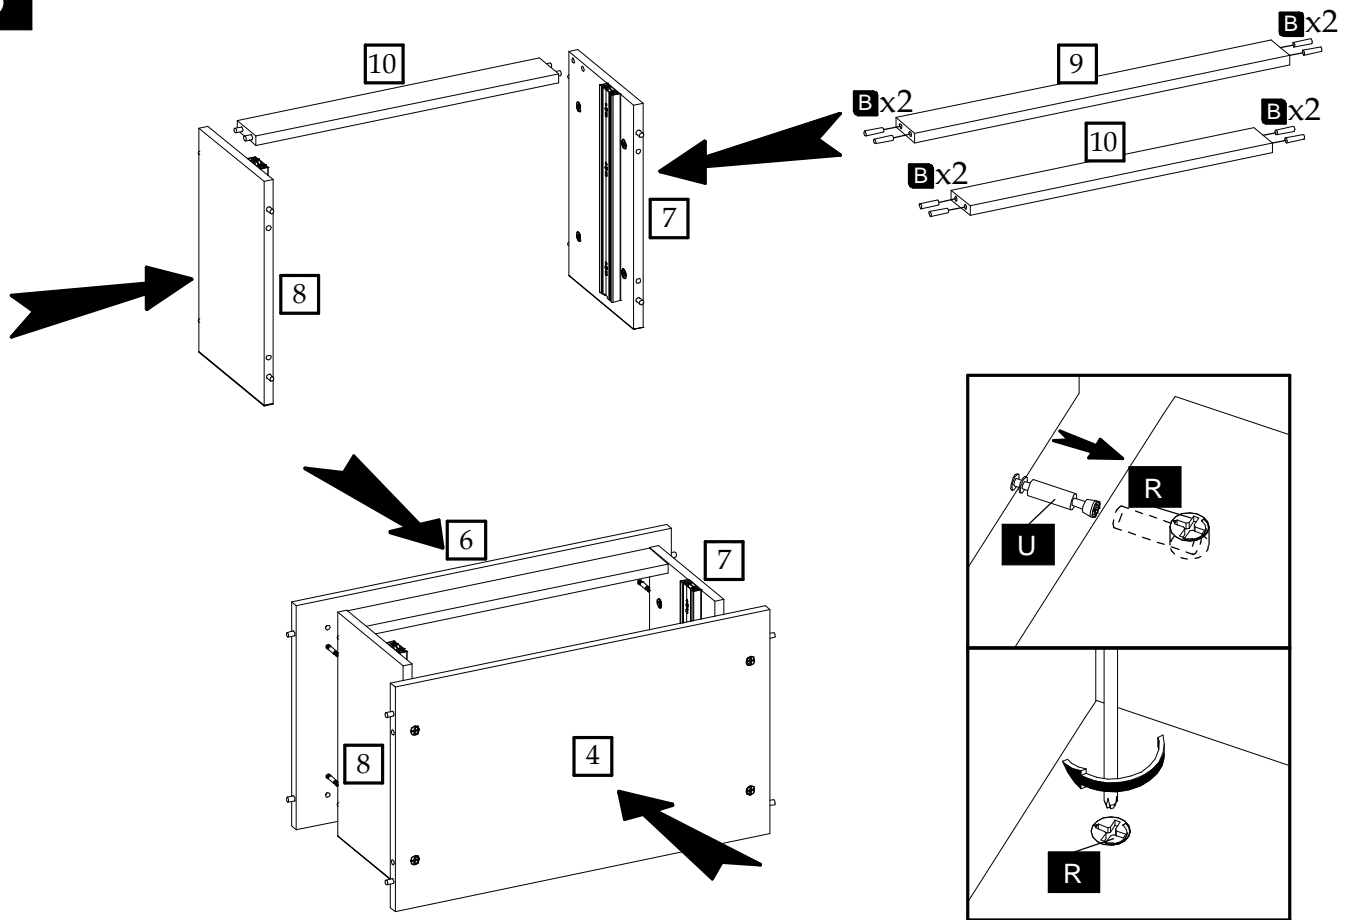

VIGO

Typ R

Element symbol	Measurements				Code	1/1
1	680	399	16	1	1004	1/1
2	1998	399	16	1	1002	1/1
3	1998	399	16	1	1003	1/1
4	646	379	16	1	1005/2005	1/1
5	646	379	16	1	1007	1/1
6	646	379	16	1	1008	1/1
7	224	379	16	1	1009	1/1
8	224	379	16	1	1010	1/1
9	646	65	16	1	1017	1/1
10	517	65	16	1	1016	1/1
11	648	378	16	1	N/A	1/1
12	648	378	16	1	N/A	1/1
13	350	100	16	1	1012/2012	1/1
14	459.5	100	16	1	1013	1/1
15	350	100	16	1	1014/2024	1/1
16	491.5	355	3	1	N/A	1/1
17	1953	660	3	1	1020_v	1/1
18	516	459	16	1	1003/3001	1/1
19	516	202	16	1	1002/3002	1/1
20	1961	82	16	1	1004/3003	1/1
21	1961	82	16	1	1004/3004	1/1
22	682	56	19	1	1005/3005	1/1

2

3

4

5

7

8