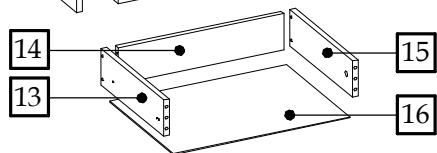

VIGO

Typ R

Element symbol	Measurements				Code	1/1
1	680	399	16	1	1004	1/1
2	1998	399	16	1	1002	1/1
3	1998	399	16	1	1003	1/1
4	646	379	16	1	1005/2005	1/1
5	646	379	16	1	1007	1/1
6	646	379	16	1	1008	1/1
7	224	379	16	1	1009	1/1
8	224	379	16	1	1010	1/1
9	646	65	16	1	1017	1/1
10	517	65	16	1	1016	1/1
11	648	378	16	1	N/A	1/1
12	648	378	16	1	N/A	1/1
13	350	100	16	1	1012/2012	1/1
14	459.5	100	16	1	1013	1/1
15	350	100	16	1	1014/2024	1/1
16	491.5	355	3	1	N/A	1/1
17	1953	660	3	1	1020_v	1/1
18	516	459	16	1	1003/3001	1/1
19	516	202	16	1	1002/3002	1/1
20	1961	82	16	1	1004/3003	1/1
21	1961	82	16	1	1004/3004	1/1
22	682	56	19	1	1005/3005	1/1