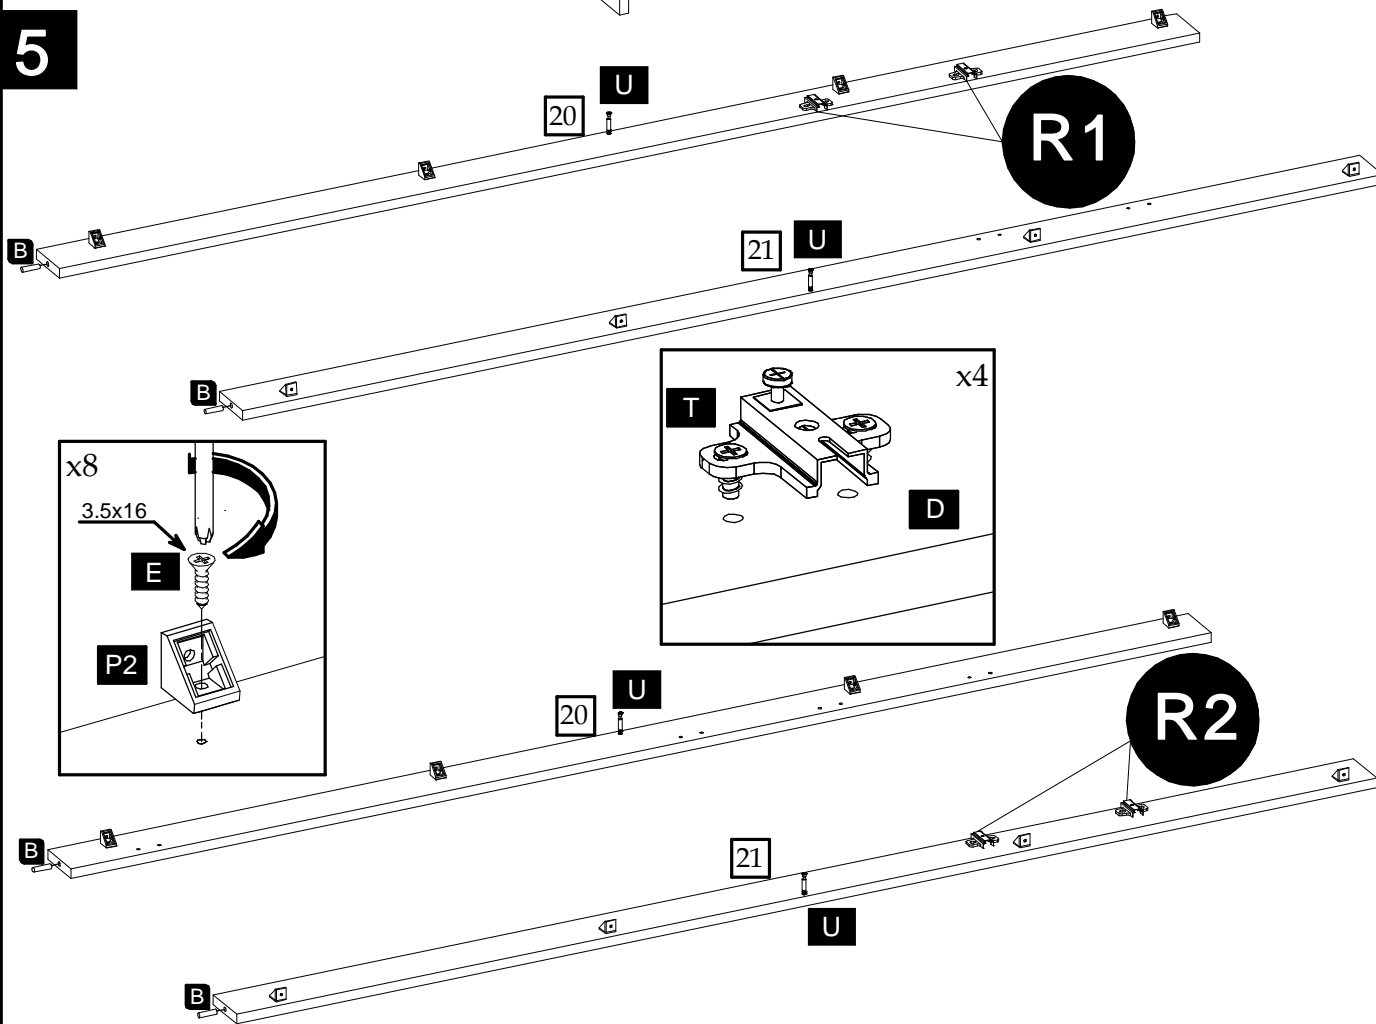

VIGO

Typ R

Element symbol	Measurements				Code	1/1
1	680	399	16	1	1004	1/1
2	1998	399	16	1	1002	1/1
3	1998	399	16	1	1003	1/1
4	646	379	16	1	1005/2005	1/1
5	646	379	16	1	1007	1/1
6	646	379	16	1	1008	1/1
7	224	379	16	1	1009	1/1
8	224	379	16	1	1010	1/1
9	646	65	16	1	1017	1/1
10	517	65	16	1	1016	1/1
11	648	378	16	1	N/A	1/1
12	648	378	16	1	N/A	1/1
13	350	100	16	1	1012/2012	1/1
14	459.5	100	16	1	1013	1/1
15	350	100	16	1	1014/2024	1/1
16	491.5	355	3	1	N/A	1/1
17	1953	660	3	1	1020_v	1/1
18	516	459	16	1	1003/3001	1/1
19	516	202	16	1	1002/3002	1/1
20	1961	82	16	1	1004/3003	1/1
21	1961	82	16	1	1004/3004	1/1
22	682	56	19	1	1005/3005	1/1

2

3

4

5

7

8