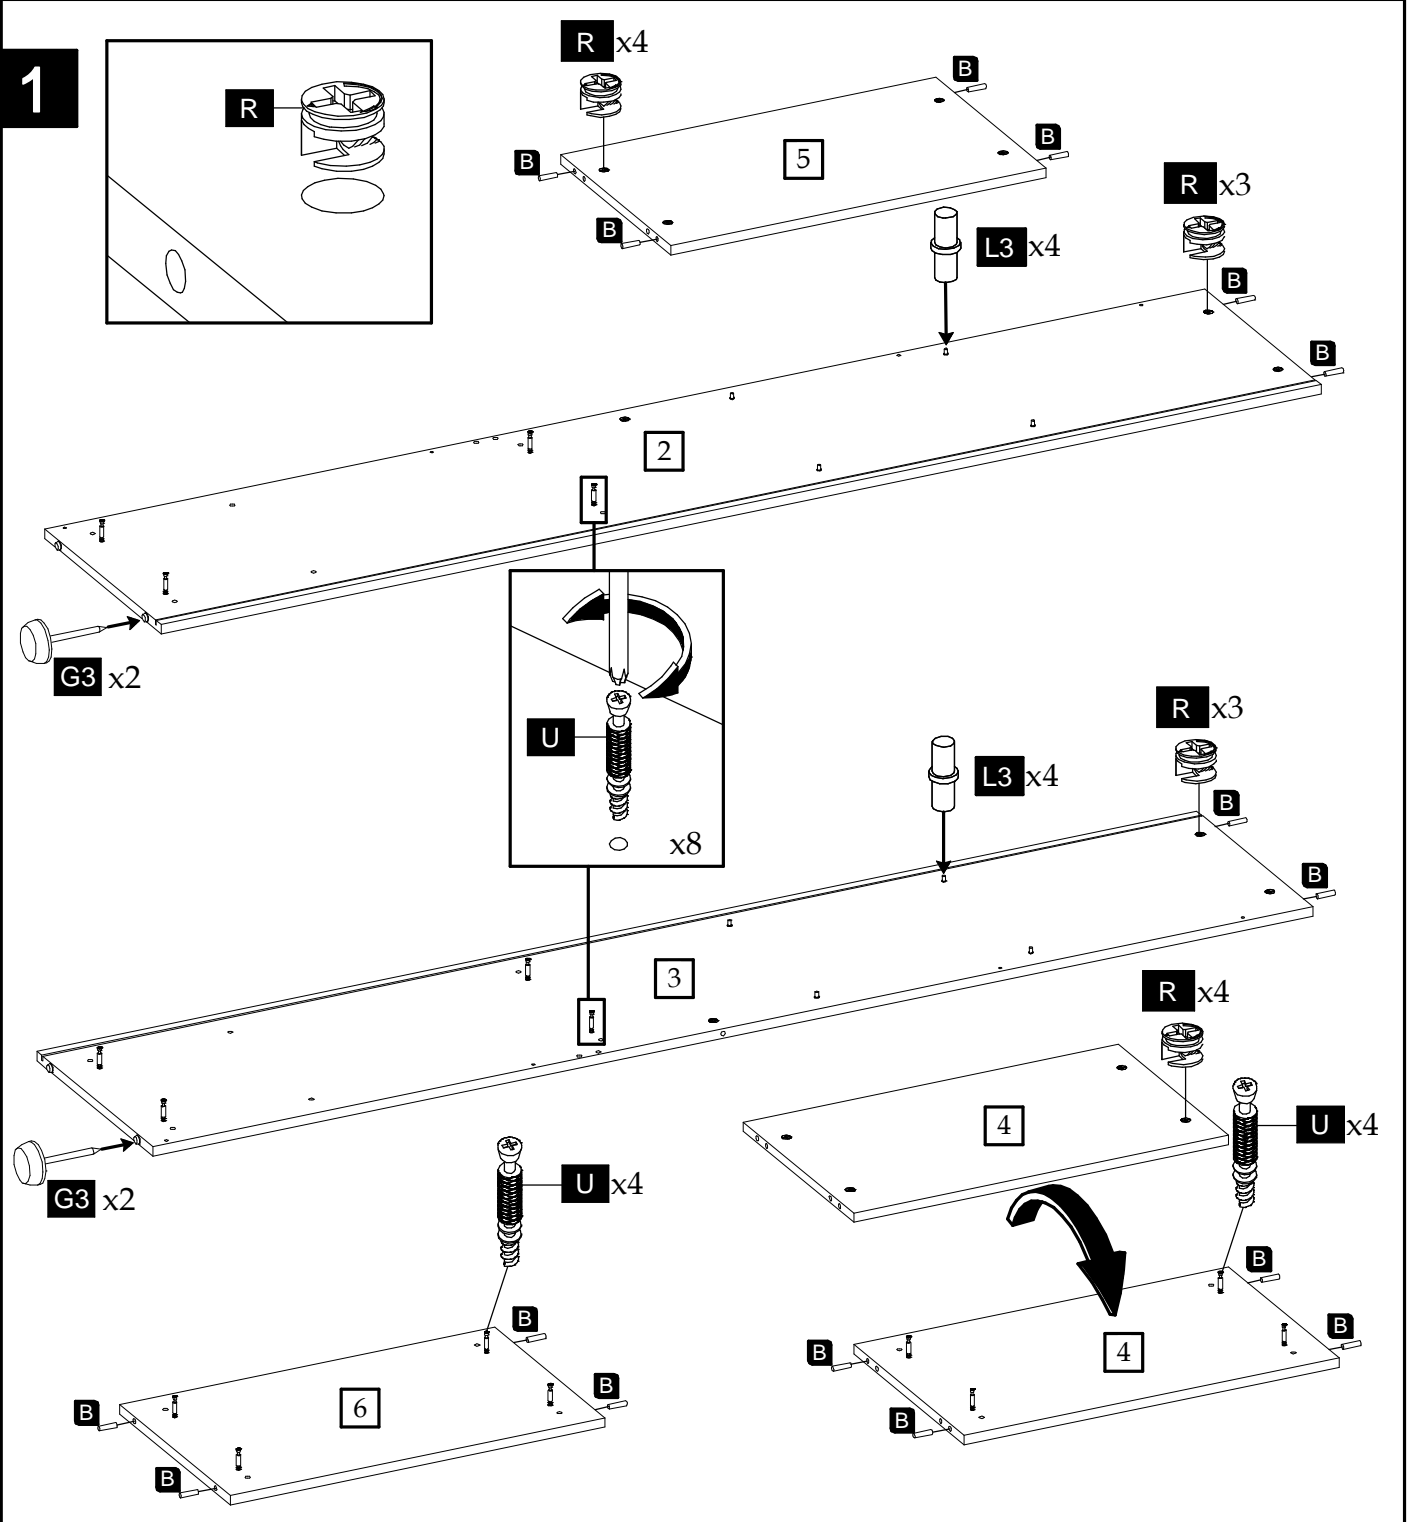

VIGO

Typ R

Element symbol	Measurements				Code	1/1
1	680	399	16	1	1004	1/1
2	1998	399	16	1	1002	1/1
3	1998	399	16	1	1003	1/1
4	646	379	16	1	1005/2005	1/1
5	646	379	16	1	1007	1/1
6	646	379	16	1	1008	1/1
7	224	379	16	1	1009	1/1
8	224	379	16	1	1010	1/1
9	646	65	16	1	1017	1/1
10	517	65	16	1	1016	1/1
11	648	378	16	1	N/A	1/1
12	648	378	16	1	N/A	1/1
13	350	100	16	1	1012/2012	1/1
14	459.5	100	16	1	1013	1/1
15	350	100	16	1	1014/2024	1/1
16	491.5	355	3	1	N/A	1/1
17	1953	660	3	1	1020_v	1/1
18	516	459	16	1	1003/3001	1/1
19	516	202	16	1	1002/3002	1/1
20	1961	82	16	1	1004/3003	1/1
21	1961	82	16	1	1004/3004	1/1
22	682	56	19	1	1005/3005	1/1

2

3

4

5

7

8