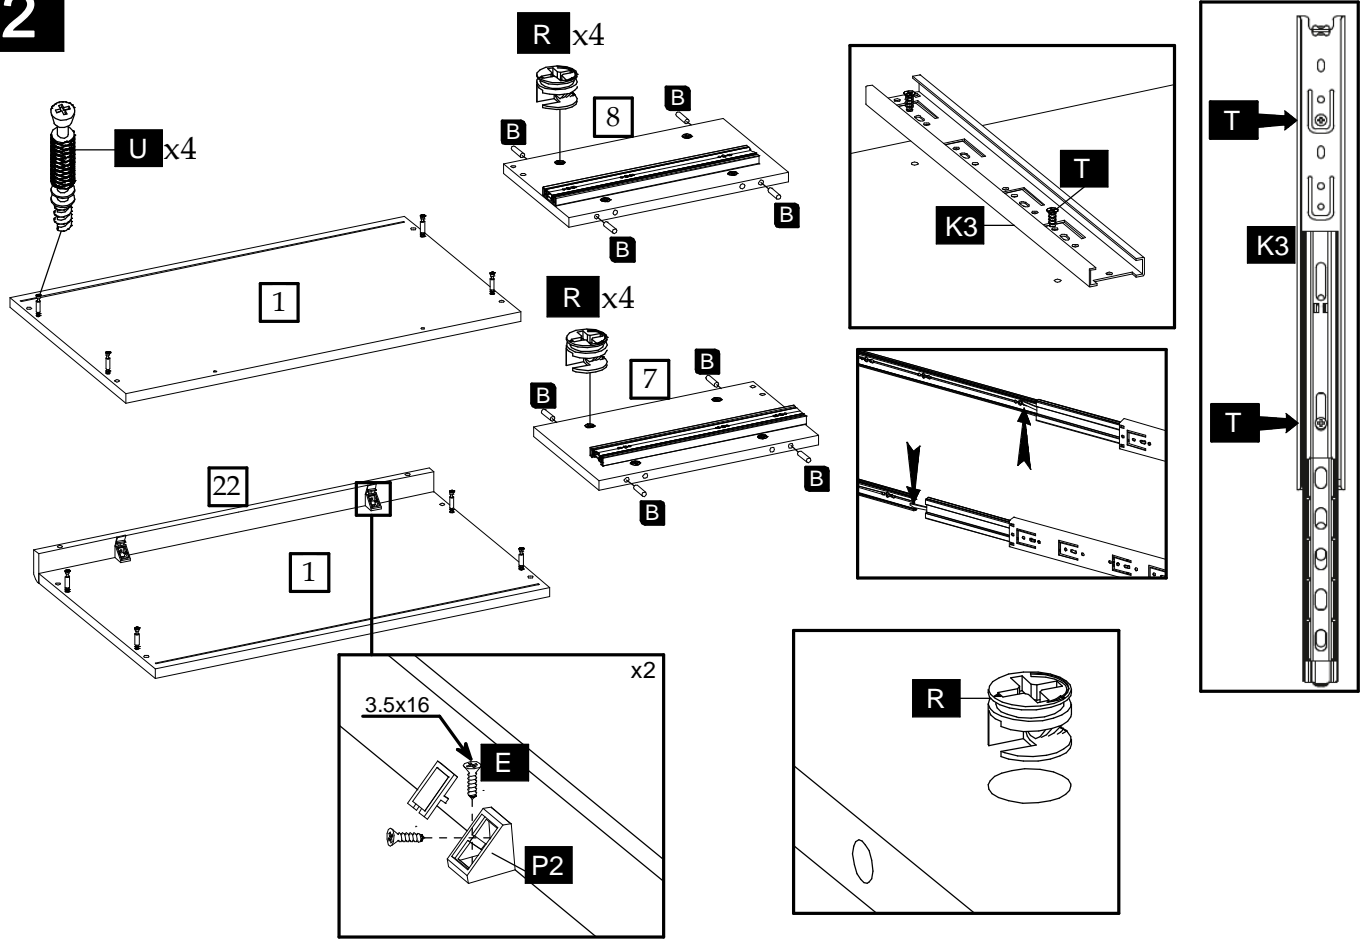

VIGO

Typ R

Element symbol	Measurements				Code	1/1
1	680	399	16	1	1004	1/1
2	1998	399	16	1	1002	1/1
3	1998	399	16	1	1003	1/1
4	646	379	16	1	1005/2005	1/1
5	646	379	16	1	1007	1/1
6	646	379	16	1	1008	1/1
7	224	379	16	1	1009	1/1
8	224	379	16	1	1010	1/1
9	646	65	16	1	1017	1/1
10	517	65	16	1	1016	1/1
11	648	378	16	1	N/A	1/1
12	648	378	16	1	N/A	1/1
13	350	100	16	1	1012/2012	1/1
14	459.5	100	16	1	1013	1/1
15	350	100	16	1	1014/2024	1/1
16	491.5	355	3	1	N/A	1/1
17	1953	660	3	1	1020_v	1/1
18	516	459	16	1	1003/3001	1/1
19	516	202	16	1	1002/3002	1/1
20	1961	82	16	1	1004/3003	1/1
21	1961	82	16	1	1004/3004	1/1
22	682	56	19	1	1005/3005	1/1

2

3

4

5

7

8