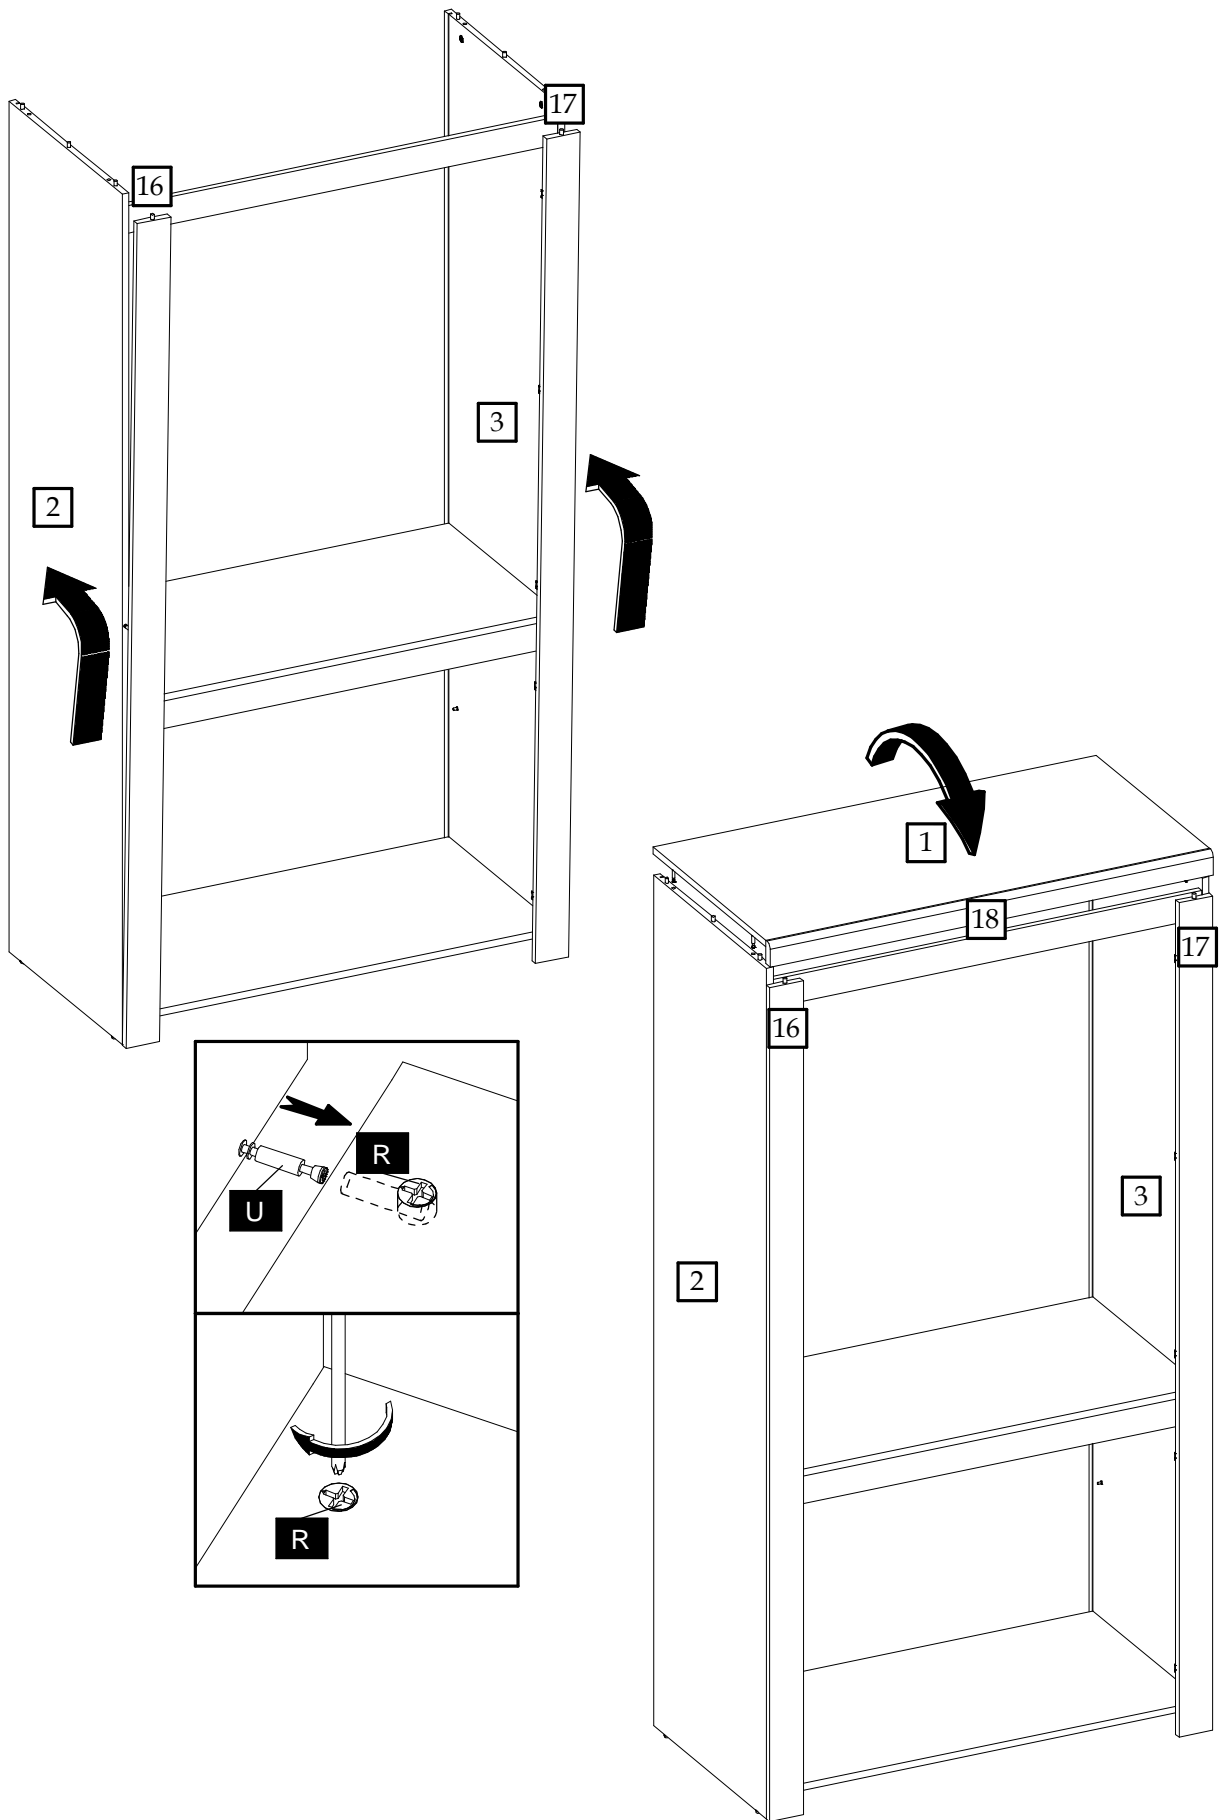

LINGO

Typ Q

Element symbol	Measurements				Code	Paket
1	1060	540	16	1	1003	1/2
2	1998	399	16	1	1001	1/2
3	1998	399	16	1	1002	1/2
4	1026	520	16	1	1004	1/2
5	250	50	16	1	1006	1/2
6	1026	520	16	1	1007	1/2
7	1026	519	16	1	N/A	1/2
8	1026	65	16	1	1009	1/2
9	1026	65	16	1	1010	1/2
10	1953	520	3	1	1032_v	1/2
11	1953	520	3	1	N/A	1/2
12	1131	447	16	1	1021/3001	2/2
13	1131	447	16	1	1021/3002	2/2
14	699	447	16	1	1022/3003	2/2
15	699	447	16	1	1022/3004	2/2
16	1961	82	16	1	1004/3005	1/2
17	1961	82	16	1	1004/3006	1/2
18	1062	56	19	1	1012/3007	1/2

2

3

5

6

7

8