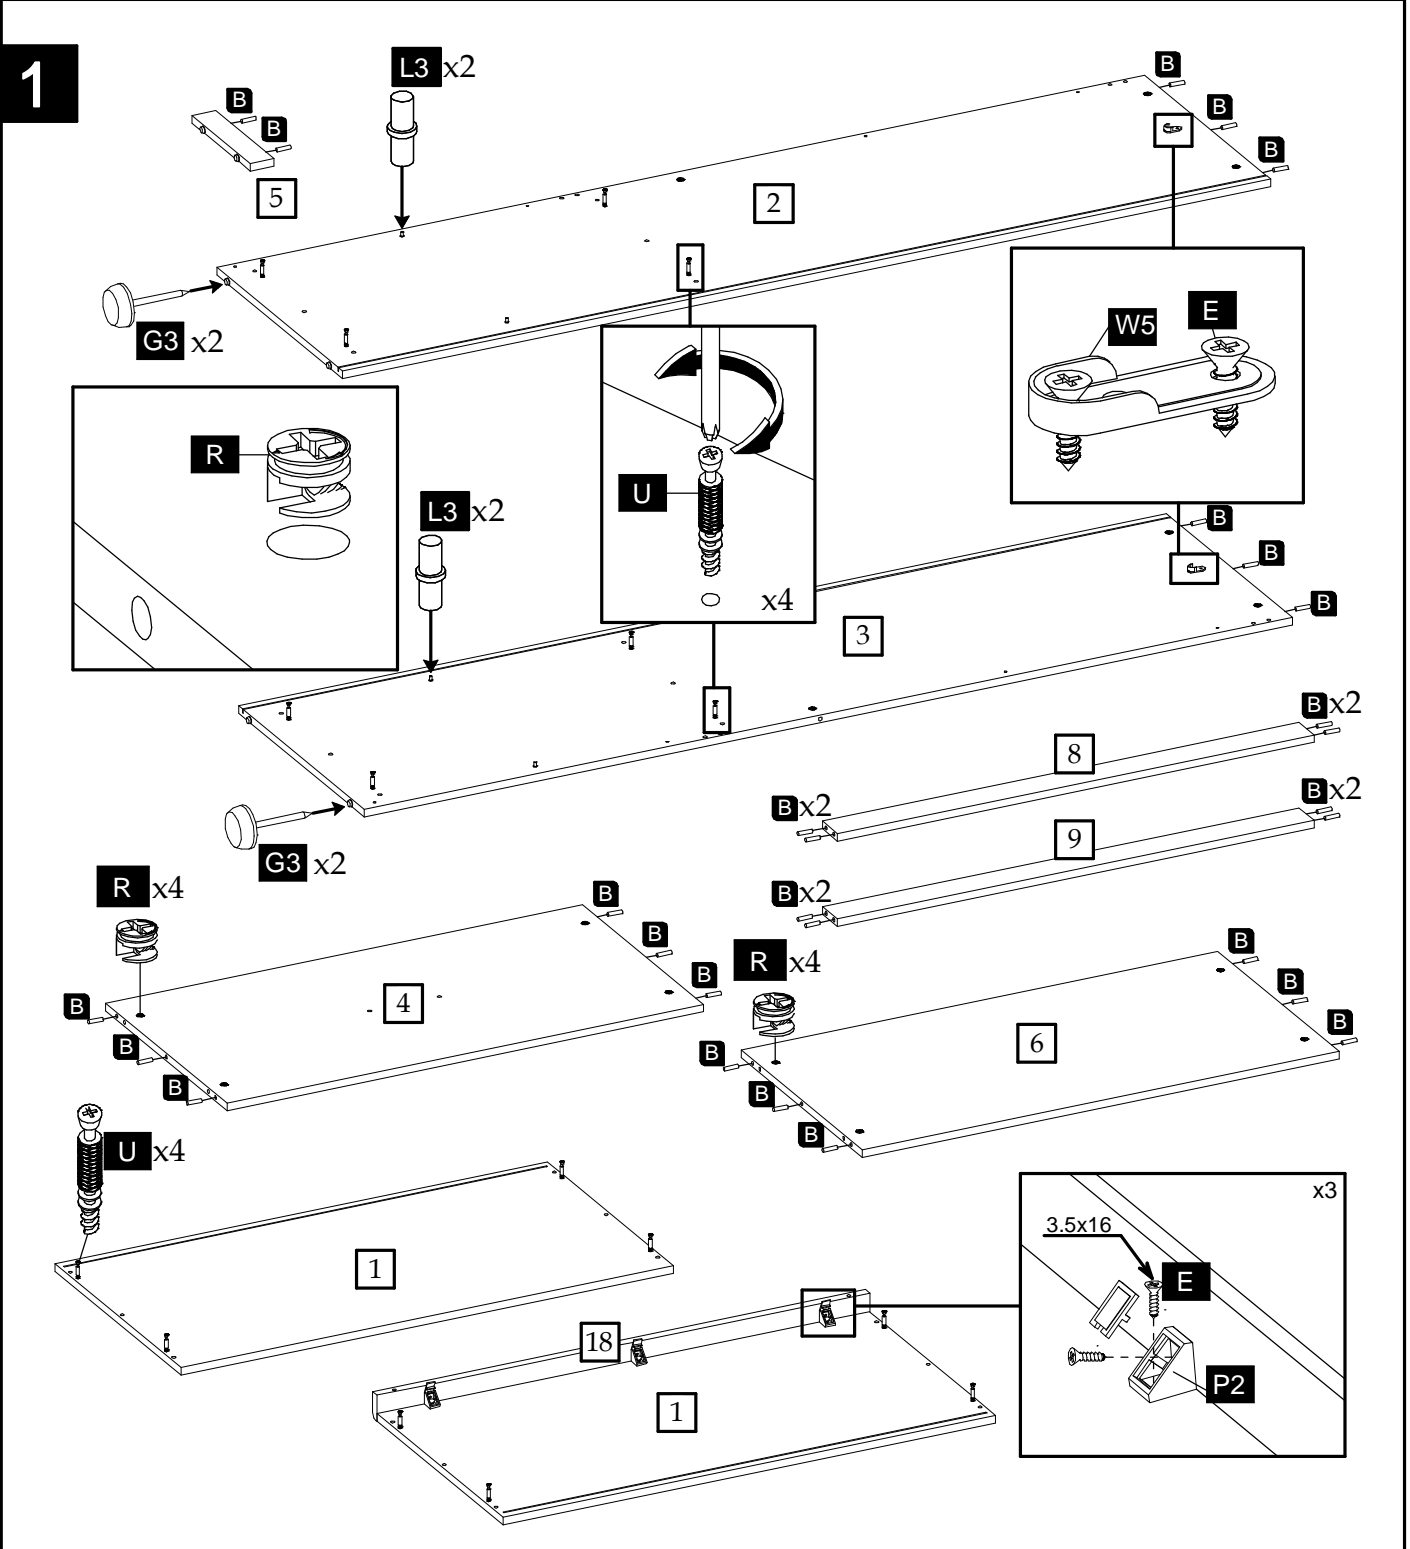

LINGO

Typ Q

Element symbol	Measurements				Code	Paket
1	1060	540	16	1	1003	1/2
2	1998	399	16	1	1001	1/2
3	1998	399	16	1	1002	1/2
4	1026	520	16	1	1004	1/2
5	250	50	16	1	1006	1/2
6	1026	520	16	1	1007	1/2
7	1026	519	16	1	N/A	1/2
8	1026	65	16	1	1009	1/2
9	1026	65	16	1	1010	1/2
10	1953	520	3	1	1032_v	1/2
11	1953	520	3	1	N/A	1/2
12	1131	447	16	1	1021/3001	2/2
13	1131	447	16	1	1021/3002	2/2
14	699	447	16	1	1022/3003	2/2
15	699	447	16	1	1022/3004	2/2
16	1961	82	16	1	1004/3005	1/2
17	1961	82	16	1	1004/3006	1/2
18	1062	56	19	1	1012/3007	1/2

2

3

5

6

7

8