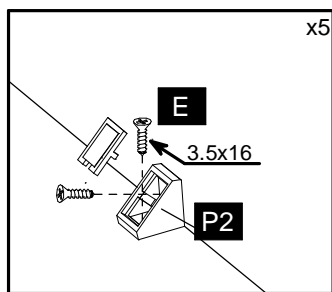

## Typ B

Element symbol	Measurements				Code	Paket
1	1560	399	16	1	1004	1/1
2	589	399	16	1	1002	1/1
3	589	399	16	1	1003	1/1
4	250	50	16	1	1008	1/1
5	1526	379	16	1	1005/2005	1/1
6	566.5	378	16	1	N/A	1/1
7	943.5	378	16	1	N/A	1/1
8	566.5	75	16	1	1035	1/1
9	523	378	16	1	1007/2007	1/1
10	1540	544	3	1	1030_v	1/1
11	516	459	16	1	1003/3001	1/1
12	552	82	16	1	1019/3002	1/1
13	552	82	16	1	1019/3003	1/1
14	1562	56	19	1	1009/3004	1/1

2

3

4

5

6

7

8

9