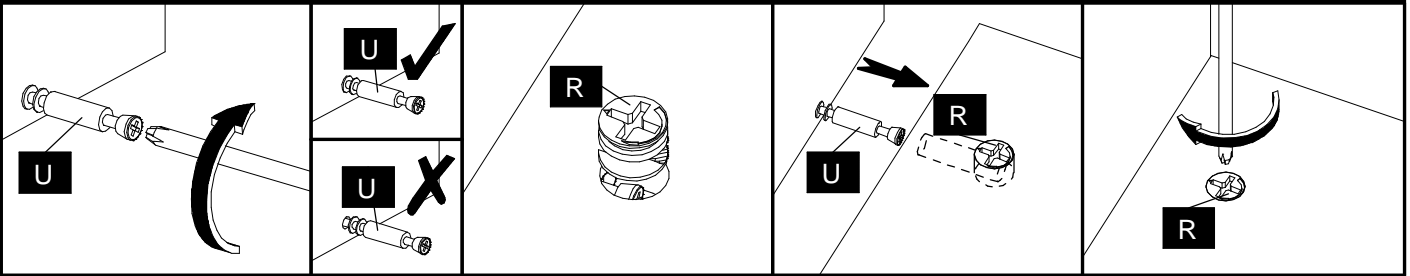

## Typ B

Element symbol	Measurements				Code	Paket
1	1560	399	16	1	1004	1/1
2	589	399	16	1	1002	1/1
3	589	399	16	1	1003	1/1
4	250	50	16	1	1008	1/1
5	1526	379	16	1	1005/2005	1/1
6	566.5	378	16	1	N/A	1/1
7	943.5	378	16	1	N/A	1/1
8	566.5	75	16	1	1035	1/1
9	523	378	16	1	1007/2007	1/1
10	1540	544	3	1	1030_v	1/1
11	516	459	16	1	1003/3001	1/1
12	552	82	16	1	1019/3002	1/1
13	552	82	16	1	1019/3003	1/1
14	1562	56	19	1	1009/3004	1/1