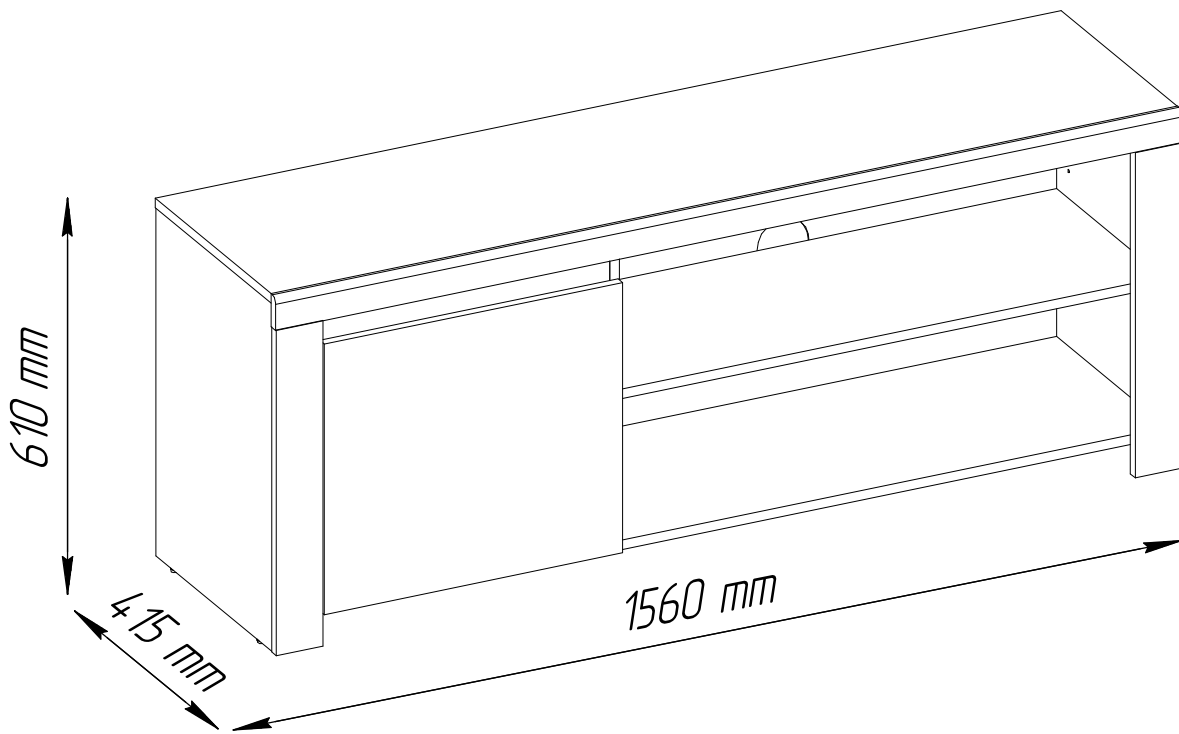

## Typ B

Element symbol	Measurements				Code	Paket
1	1560	399	16	1	1004	1/1
2	589	399	16	1	1002	1/1
3	589	399	16	1	1003	1/1
4	250	50	16	1	1008	1/1
5	1526	379	16	1	1005/2005	1/1
6	566.5	378	16	1	N/A	1/1
7	943.5	378	16	1	N/A	1/1
8	566.5	75	16	1	1035	1/1
9	523	378	16	1	1007/2007	1/1
10	1540	544	3	1	1030_v	1/1
11	516	459	16	1	1003/3001	1/1
12	552	82	16	1	1019/3002	1/1
13	552	82	16	1	1019/3003	1/1
14	1562	56	19	1	1009/3004	1/1