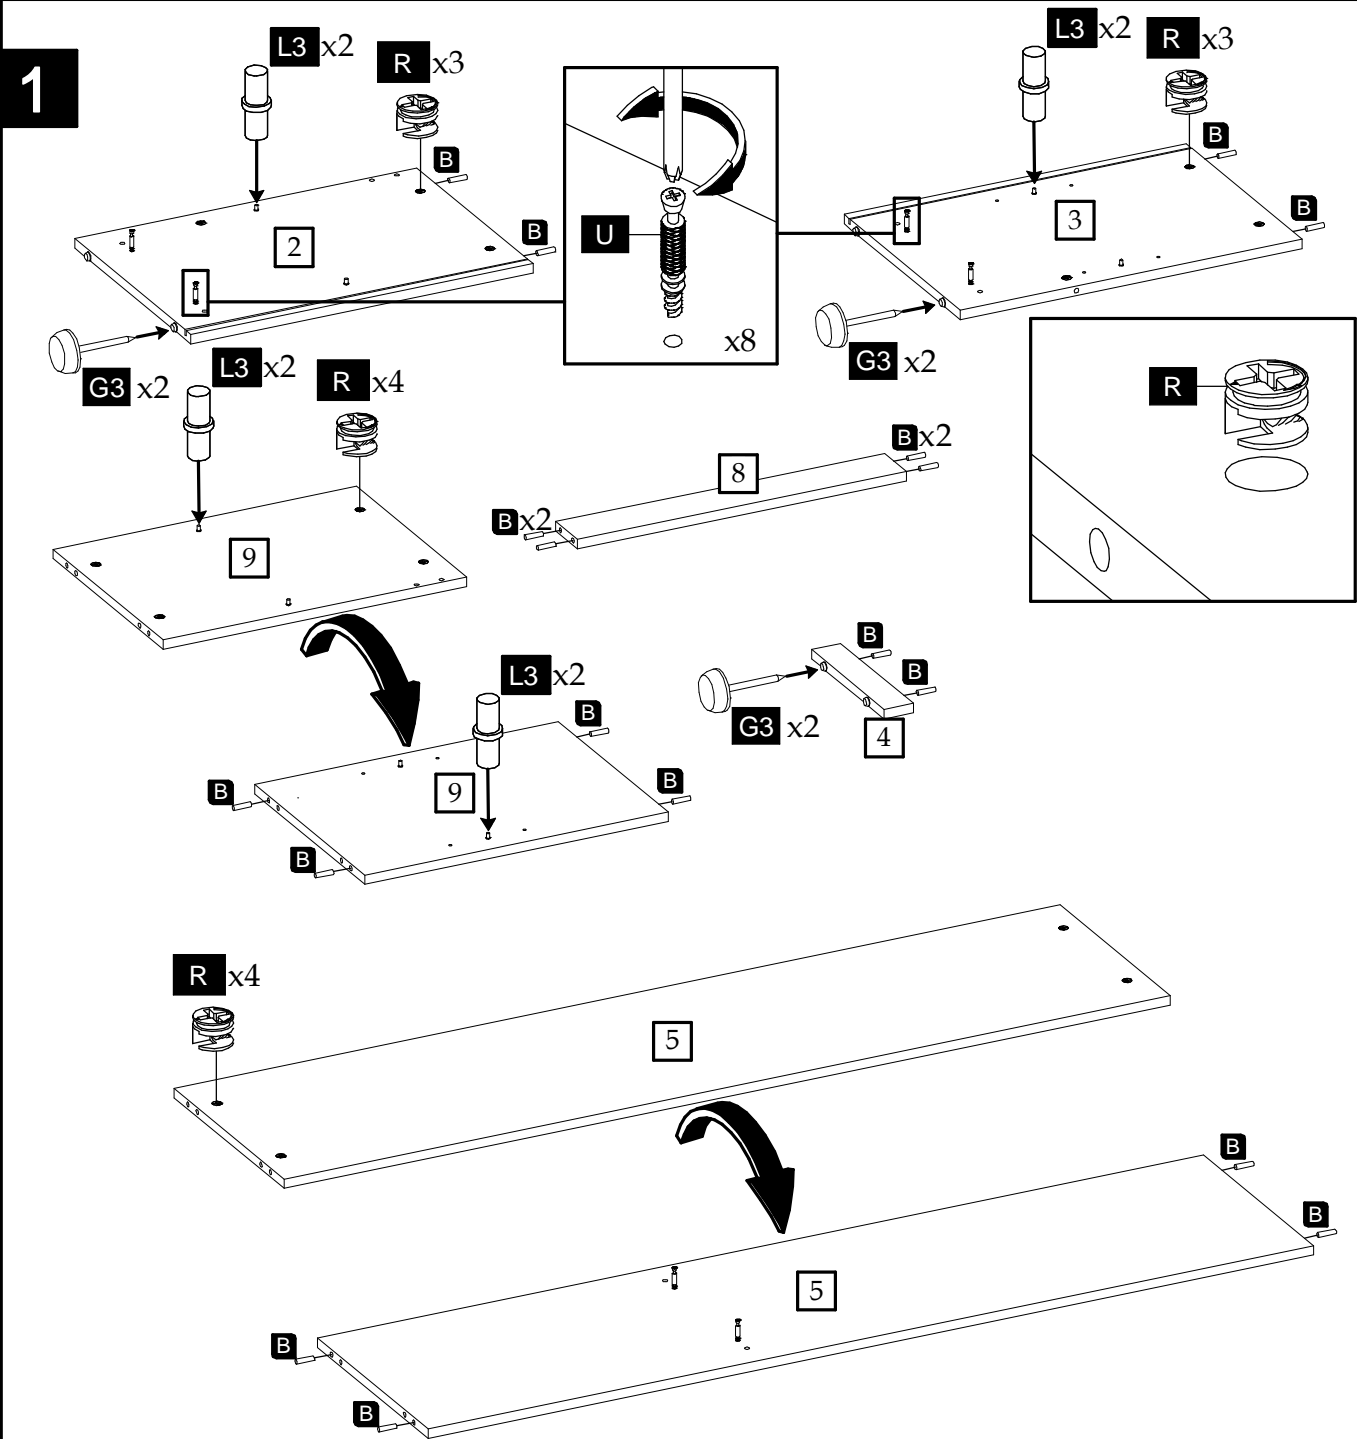

## Typ B

Element symbol	Measurements				Code	Paket
1	1560	399	16	1	1004	1/1
2	589	399	16	1	1002	1/1
3	589	399	16	1	1003	1/1
4	250	50	16	1	1008	1/1
5	1526	379	16	1	1005/2005	1/1
6	566.5	378	16	1	N/A	1/1
7	943.5	378	16	1	N/A	1/1
8	566.5	75	16	1	1035	1/1
9	523	378	16	1	1007/2007	1/1
10	1540	544	3	1	1030_v	1/1
11	516	459	16	1	1003/3001	1/1
12	552	82	16	1	1019/3002	1/1
13	552	82	16	1	1019/3003	1/1
14	1562	56	19	1	1009/3004	1/1

2

3

4

5

6

7

8

9