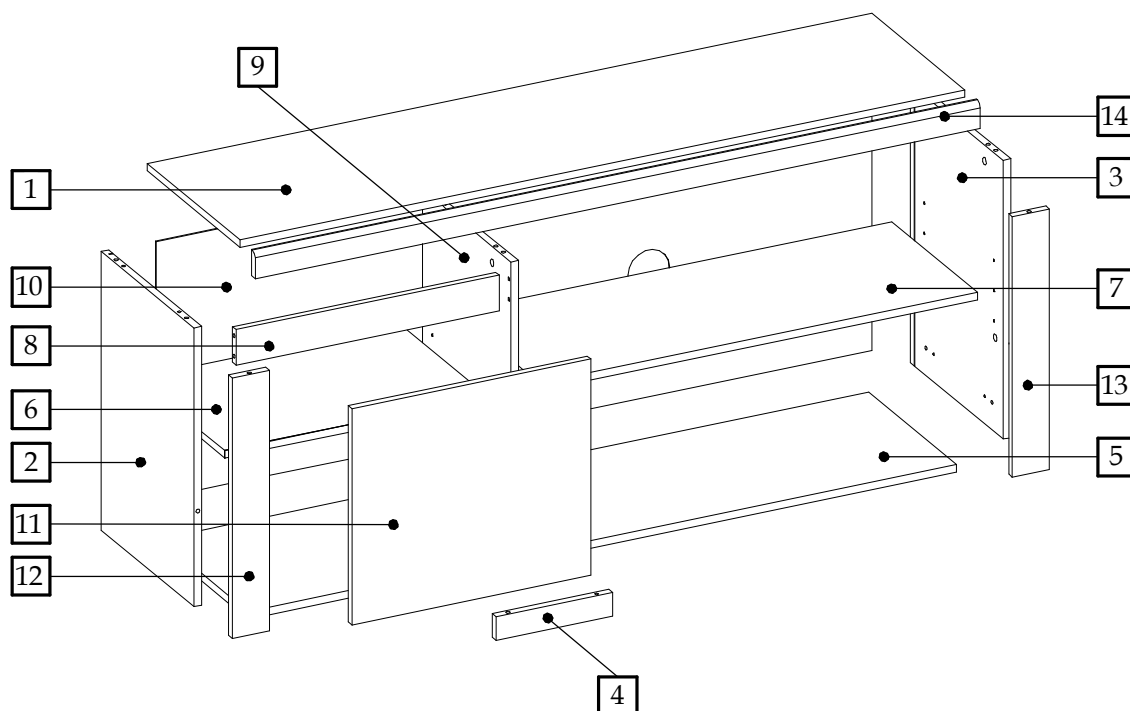

## Typ B

Element symbol	Measurements				Code	Paket
1	1560	399	16	1	1004	1/1
2	589	399	16	1	1002	1/1
3	589	399	16	1	1003	1/1
4	250	50	16	1	1008	1/1
5	1526	379	16	1	1005/2005	1/1
6	566.5	378	16	1	N/A	1/1
7	943.5	378	16	1	N/A	1/1
8	566.5	75	16	1	1035	1/1
9	523	378	16	1	1007/2007	1/1
10	1540	544	3	1	1030_v	1/1
11	516	459	16	1	1003/3001	1/1
12	552	82	16	1	1019/3002	1/1
13	552	82	16	1	1019/3003	1/1
14	1562	56	19	1	1009/3004	1/1