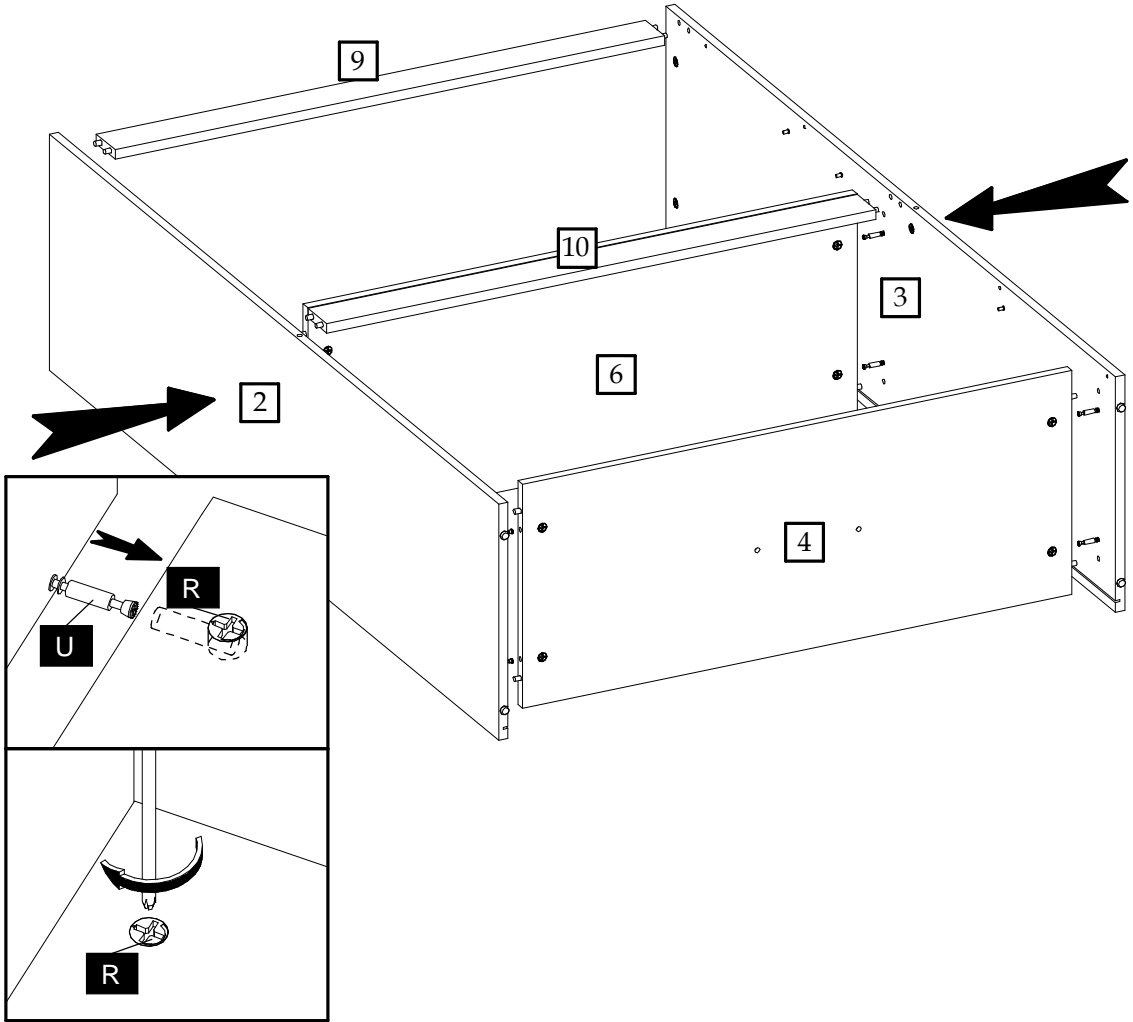

VIGO

Typ C

Element symbol	Measurements				Code	Paket
	1	2	3	4		
1	980	399	16	1	1029	1/3
2	1544	399	16	1	1003	1/3
3	1544	399	16	1	1004	1/3
4	946	379	16	1	1005	1/3
5	250	50	16	1	1008	1/3
6	946	379	16	1	1030	1/3
7	946	378	16	1	N/A	1/3
8	946	378	16	1	N/A	1/3
9	946	65	16	1	1025	1/3
10	646	65	16	1	1039	1/3
11	960	431	3	1	1031_v	1/3
12	960	324	3	1	N/A	1/3
13	960	401	3	1	N/A	1/3
14	960	342	3	1	N/A	1/3
15	516	202	16	1	1001/3001	1/3
16	516	202	16	1	1002/3002	1/3
17	298	202	16	1	1013/3003	2/3
18	298	202	16	1	1014/3004	2/3
19	699	298	16	1	1015/3005	2/3
20	699	516	16	1	1016/3006	2/3
21	1507	82	16	1	1017/3007	1/3
22	1507	82	16	1	1017/3008	1/3
23	982	56	19	1	1018/3009	1/3
24	945	370	6	1	Glass	3/3
25	335	513	4	1	Glass	3/3
26	335	295	4	1	Glass	3/3

2

3

5

6

7

8