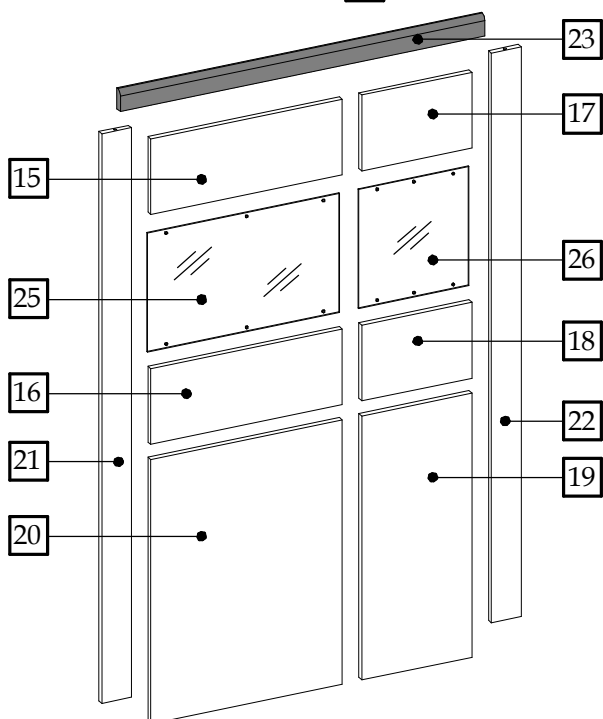

VIGO

Typ C

Element symbol	Measurements				Code	Paket
	1	2	3	4		
1	980	399	16	1	1029	1/3
2	1544	399	16	1	1003	1/3
3	1544	399	16	1	1004	1/3
4	946	379	16	1	1005	1/3
5	250	50	16	1	1008	1/3
6	946	379	16	1	1030	1/3
7	946	378	16	1	N/A	1/3
8	946	378	16	1	N/A	1/3
9	946	65	16	1	1025	1/3
10	646	65	16	1	1039	1/3
11	960	431	3	1	1031_v	1/3
12	960	324	3	1	N/A	1/3
13	960	401	3	1	N/A	1/3
14	960	342	3	1	N/A	1/3
15	516	202	16	1	1001/3001	1/3
16	516	202	16	1	1002/3002	1/3
17	298	202	16	1	1013/3003	2/3
18	298	202	16	1	1014/3004	2/3
19	699	298	16	1	1015/3005	2/3
20	699	516	16	1	1016/3006	2/3
21	1507	82	16	1	1017/3007	1/3
22	1507	82	16	1	1017/3008	1/3
23	982	56	19	1	1018/3009	1/3
24	945	370	6	1	Glass	3/3
25	335	513	4	1	Glass	3/3
26	335	295	4	1	Glass	3/3

2

3

5

6

7

8