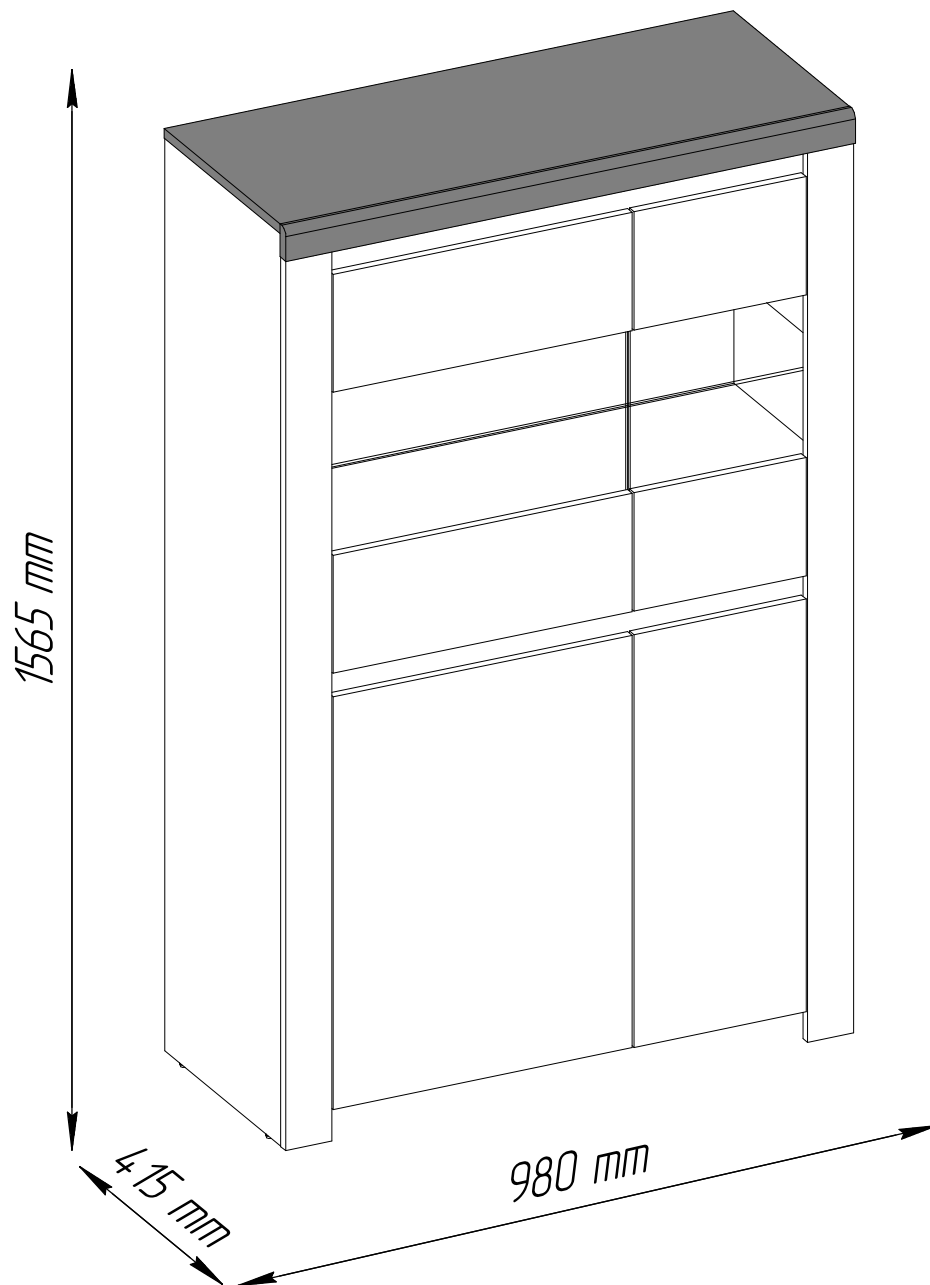

VIGO

Typ C

Element symbol	Measurements				Code	Paket
	1	2	3	4		
1	980	399	16	1	1029	1/3
2	1544	399	16	1	1003	1/3
3	1544	399	16	1	1004	1/3
4	946	379	16	1	1005	1/3
5	250	50	16	1	1008	1/3
6	946	379	16	1	1030	1/3
7	946	378	16	1	N/A	1/3
8	946	378	16	1	N/A	1/3
9	946	65	16	1	1025	1/3
10	646	65	16	1	1039	1/3
11	960	431	3	1	1031_v	1/3
12	960	324	3	1	N/A	1/3
13	960	401	3	1	N/A	1/3
14	960	342	3	1	N/A	1/3
15	516	202	16	1	1001/3001	1/3
16	516	202	16	1	1002/3002	1/3
17	298	202	16	1	1013/3003	2/3
18	298	202	16	1	1014/3004	2/3
19	699	298	16	1	1015/3005	2/3
20	699	516	16	1	1016/3006	2/3
21	1507	82	16	1	1017/3007	1/3
22	1507	82	16	1	1017/3008	1/3
23	982	56	19	1	1018/3009	1/3
24	945	370	6	1	Glass	3/3
25	335	513	4	1	Glass	3/3
26	335	295	4	1	Glass	3/3

2

3

5

6

7

8