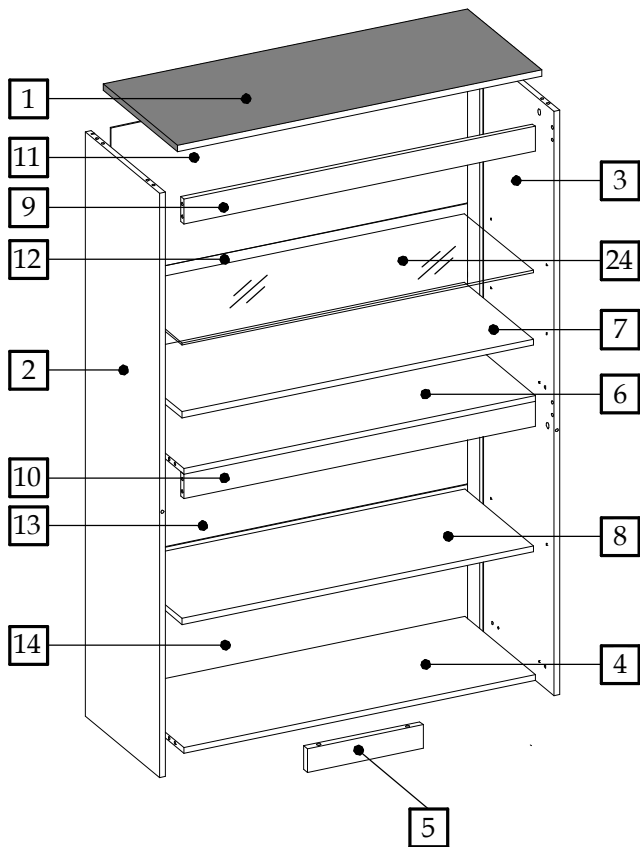

VIGO

Typ C

Element symbol	Measurements				Code	Paket
	1	2	3	4		
1	980	399	16	1	1029	1/3
2	1544	399	16	1	1003	1/3
3	1544	399	16	1	1004	1/3
4	946	379	16	1	1005	1/3
5	250	50	16	1	1008	1/3
6	946	379	16	1	1030	1/3
7	946	378	16	1	N/A	1/3
8	946	378	16	1	N/A	1/3
9	946	65	16	1	1025	1/3
10	646	65	16	1	1039	1/3
11	960	431	3	1	1031_v	1/3
12	960	324	3	1	N/A	1/3
13	960	401	3	1	N/A	1/3
14	960	342	3	1	N/A	1/3
15	516	202	16	1	1001/3001	1/3
16	516	202	16	1	1002/3002	1/3
17	298	202	16	1	1013/3003	2/3
18	298	202	16	1	1014/3004	2/3
19	699	298	16	1	1015/3005	2/3
20	699	516	16	1	1016/3006	2/3
21	1507	82	16	1	1017/3007	1/3
22	1507	82	16	1	1017/3008	1/3
23	982	56	19	1	1018/3009	1/3
24	945	370	6	1	Glass	3/3
25	335	513	4	1	Glass	3/3
26	335	295	4	1	Glass	3/3

2

3

5

6

7

8