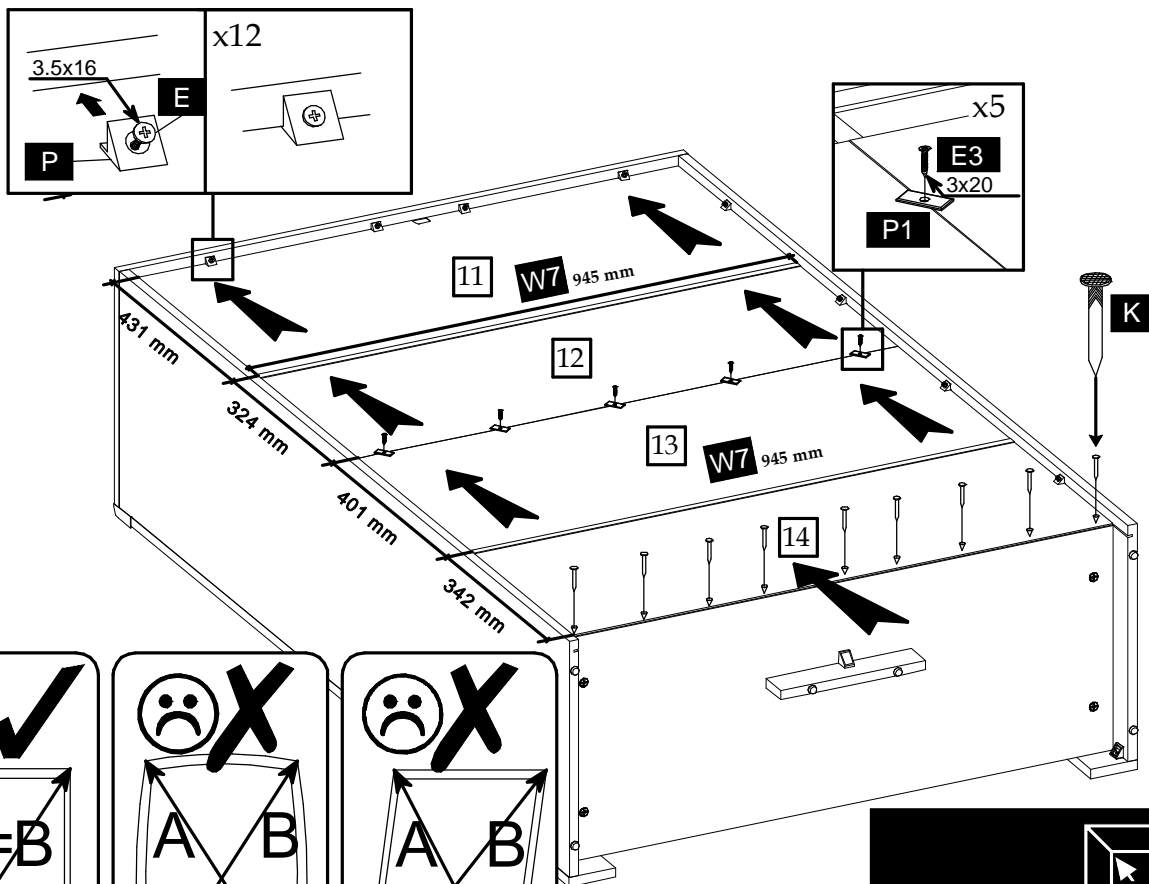

VIGO

Typ C

Element symbol	Measurements				Code	Paket
	1	2	3	4		
1	980	399	16	1	1029	1/3
2	1544	399	16	1	1003	1/3
3	1544	399	16	1	1004	1/3
4	946	379	16	1	1005	1/3
5	250	50	16	1	1008	1/3
6	946	379	16	1	1030	1/3
7	946	378	16	1	N/A	1/3
8	946	378	16	1	N/A	1/3
9	946	65	16	1	1025	1/3
10	646	65	16	1	1039	1/3
11	960	431	3	1	1031_v	1/3
12	960	324	3	1	N/A	1/3
13	960	401	3	1	N/A	1/3
14	960	342	3	1	N/A	1/3
15	516	202	16	1	1001/3001	1/3
16	516	202	16	1	1002/3002	1/3
17	298	202	16	1	1013/3003	2/3
18	298	202	16	1	1014/3004	2/3
19	699	298	16	1	1015/3005	2/3
20	699	516	16	1	1016/3006	2/3
21	1507	82	16	1	1017/3007	1/3
22	1507	82	16	1	1017/3008	1/3
23	982	56	19	1	1018/3009	1/3
24	945	370	6	1	Glass	3/3
25	335	513	4	1	Glass	3/3
26	335	295	4	1	Glass	3/3

2

3

5

6

7

8