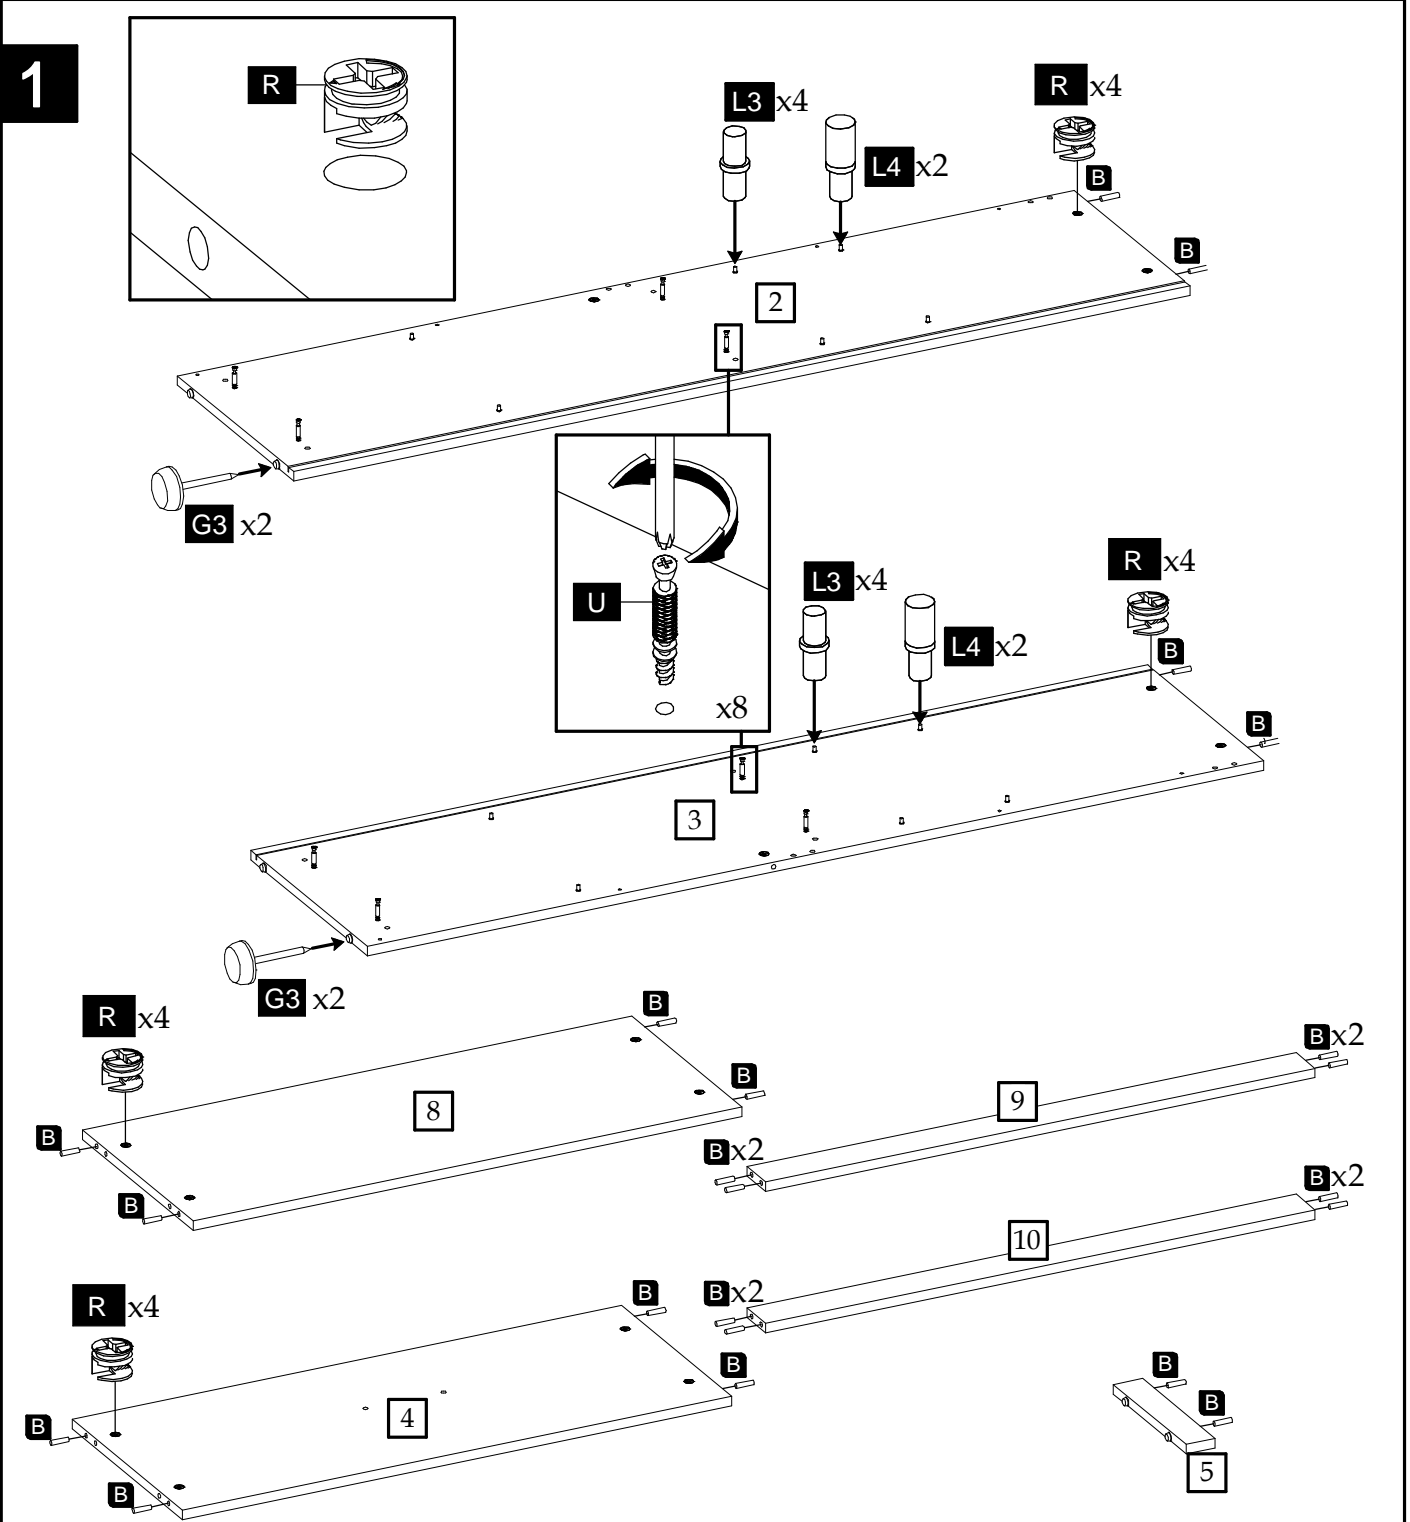

VIGO

Typ C

Element symbol	Measurements				Code	Paket
	1	2	3	4		
1	980	399	16	1	1029	1/3
2	1544	399	16	1	1003	1/3
3	1544	399	16	1	1004	1/3
4	946	379	16	1	1005	1/3
5	250	50	16	1	1008	1/3
6	946	379	16	1	1030	1/3
7	946	378	16	1	N/A	1/3
8	946	378	16	1	N/A	1/3
9	946	65	16	1	1025	1/3
10	646	65	16	1	1039	1/3
11	960	431	3	1	1031_v	1/3
12	960	324	3	1	N/A	1/3
13	960	401	3	1	N/A	1/3
14	960	342	3	1	N/A	1/3
15	516	202	16	1	1001/3001	1/3
16	516	202	16	1	1002/3002	1/3
17	298	202	16	1	1013/3003	2/3
18	298	202	16	1	1014/3004	2/3
19	699	298	16	1	1015/3005	2/3
20	699	516	16	1	1016/3006	2/3
21	1507	82	16	1	1017/3007	1/3
22	1507	82	16	1	1017/3008	1/3
23	982	56	19	1	1018/3009	1/3
24	945	370	6	1	Glass	3/3
25	335	513	4	1	Glass	3/3
26	335	295	4	1	Glass	3/3

2

3

5

6

7

8