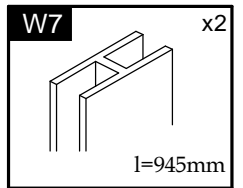

VIGO

Typ C

Element symbol	Measurements				Code	Paket
	1	2	3	4		
1	980	399	16	1	1029	1/3
2	1544	399	16	1	1003	1/3
3	1544	399	16	1	1004	1/3
4	946	379	16	1	1005	1/3
5	250	50	16	1	1008	1/3
6	946	379	16	1	1030	1/3
7	946	378	16	1	N/A	1/3
8	946	378	16	1	N/A	1/3
9	946	65	16	1	1025	1/3
10	646	65	16	1	1039	1/3
11	960	431	3	1	1031_v	1/3
12	960	324	3	1	N/A	1/3
13	960	401	3	1	N/A	1/3
14	960	342	3	1	N/A	1/3
15	516	202	16	1	1001/3001	1/3
16	516	202	16	1	1002/3002	1/3
17	298	202	16	1	1013/3003	2/3
18	298	202	16	1	1014/3004	2/3
19	699	298	16	1	1015/3005	2/3
20	699	516	16	1	1016/3006	2/3
21	1507	82	16	1	1017/3007	1/3
22	1507	82	16	1	1017/3008	1/3
23	982	56	19	1	1018/3009	1/3
24	945	370	6	1	Glass	3/3
25	335	513	4	1	Glass	3/3
26	335	295	4	1	Glass	3/3