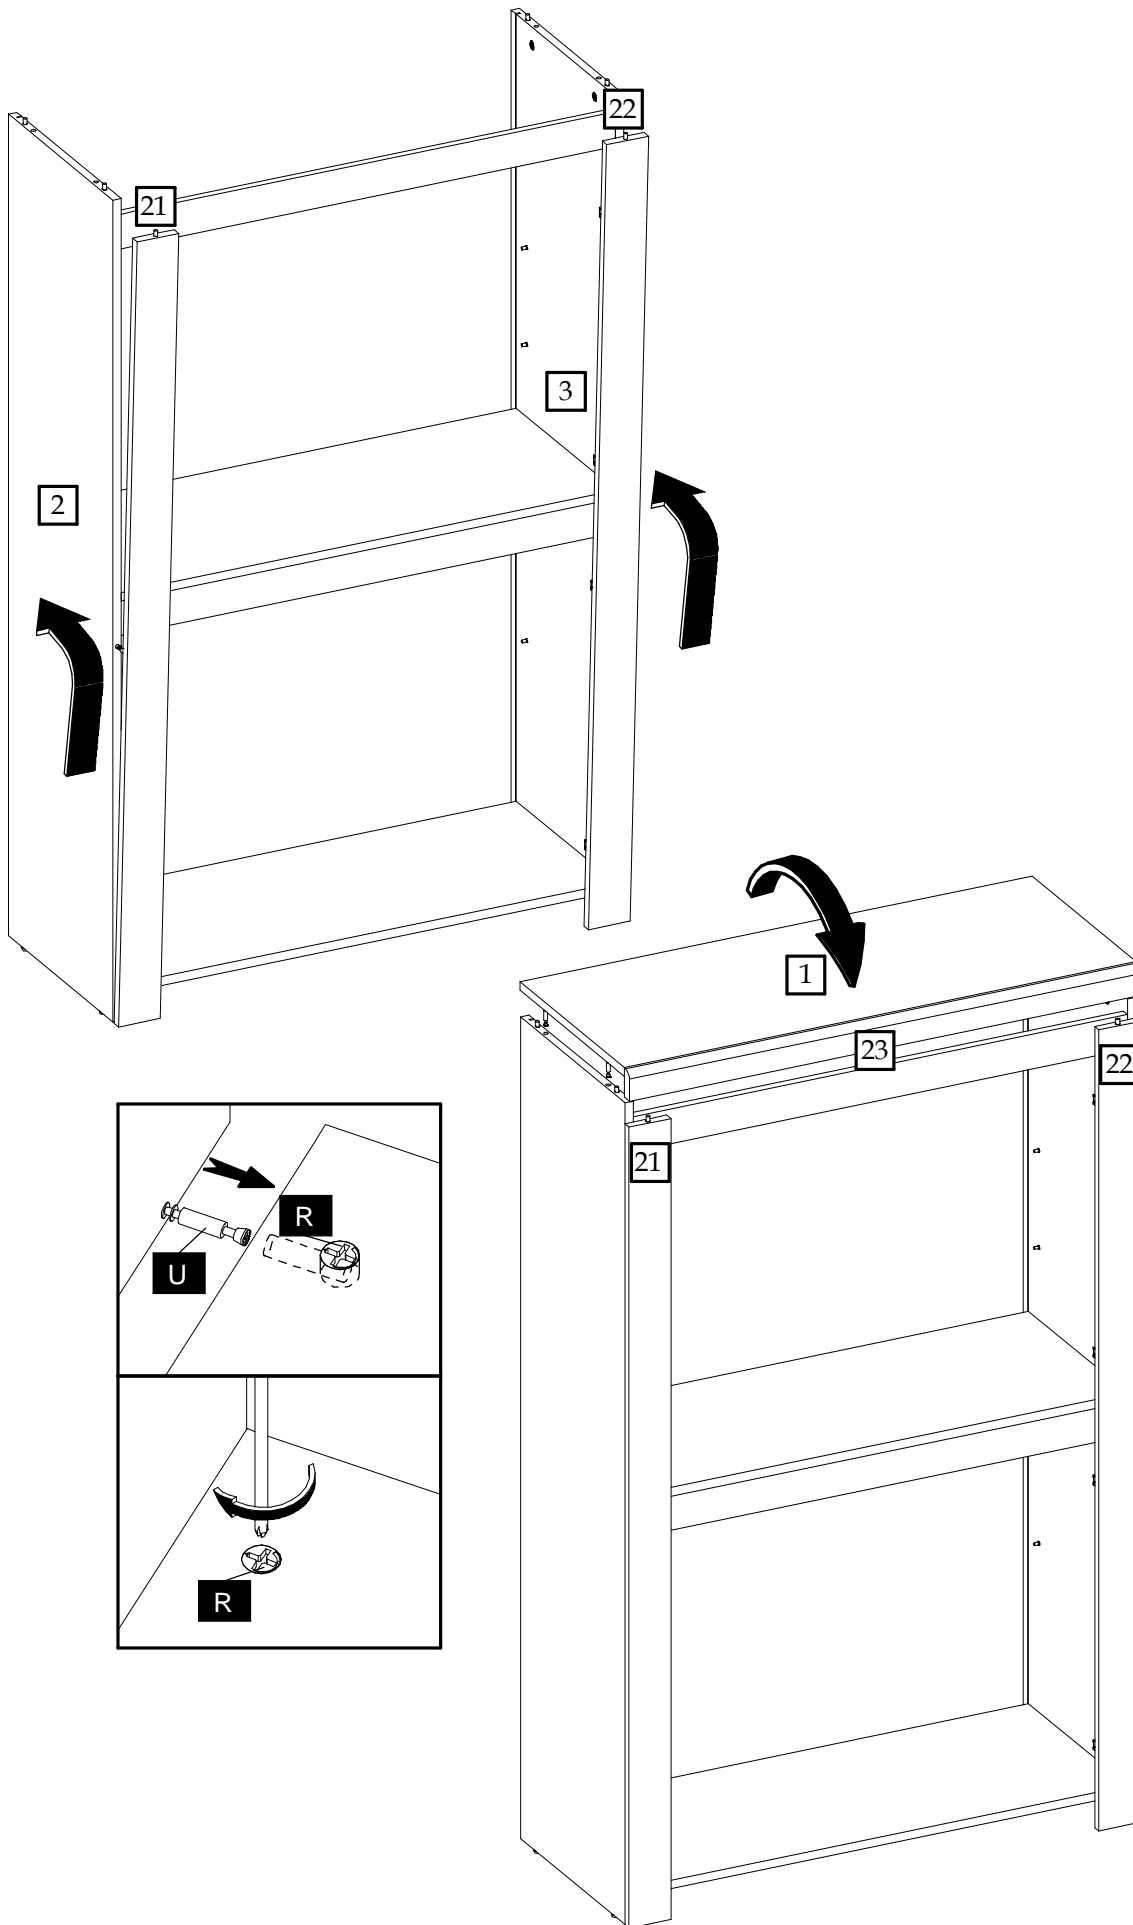

VIGO

Typ C

Element symbol	Measurements				Code	Paket
	1	2	3	4		
1	980	399	16	1	1029	1/3
2	1544	399	16	1	1003	1/3
3	1544	399	16	1	1004	1/3
4	946	379	16	1	1005	1/3
5	250	50	16	1	1008	1/3
6	946	379	16	1	1030	1/3
7	946	378	16	1	N/A	1/3
8	946	378	16	1	N/A	1/3
9	946	65	16	1	1025	1/3
10	646	65	16	1	1039	1/3
11	960	431	3	1	1031_v	1/3
12	960	324	3	1	N/A	1/3
13	960	401	3	1	N/A	1/3
14	960	342	3	1	N/A	1/3
15	516	202	16	1	1001/3001	1/3
16	516	202	16	1	1002/3002	1/3
17	298	202	16	1	1013/3003	2/3
18	298	202	16	1	1014/3004	2/3
19	699	298	16	1	1015/3005	2/3
20	699	516	16	1	1016/3006	2/3
21	1507	82	16	1	1017/3007	1/3
22	1507	82	16	1	1017/3008	1/3
23	982	56	19	1	1018/3009	1/3
24	945	370	6	1	Glass	3/3
25	335	513	4	1	Glass	3/3
26	335	295	4	1	Glass	3/3

2

3

5

6

7

8