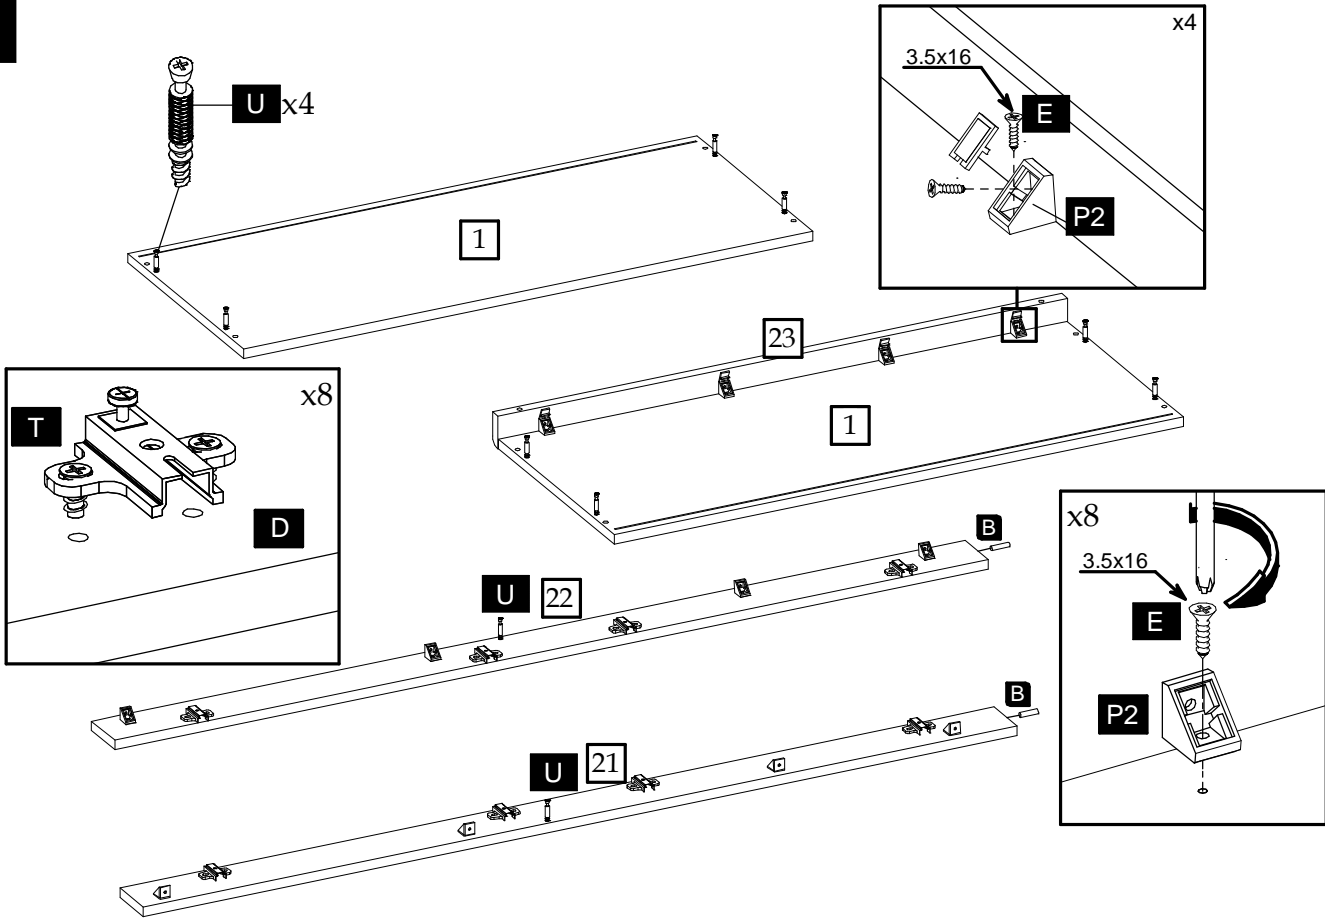

VIGO

Typ C

Element symbol	Measurements				Code	Paket
	1	2	3	4		
1	980	399	16	1	1029	1/3
2	1544	399	16	1	1003	1/3
3	1544	399	16	1	1004	1/3
4	946	379	16	1	1005	1/3
5	250	50	16	1	1008	1/3
6	946	379	16	1	1030	1/3
7	946	378	16	1	N/A	1/3
8	946	378	16	1	N/A	1/3
9	946	65	16	1	1025	1/3
10	646	65	16	1	1039	1/3
11	960	431	3	1	1031_v	1/3
12	960	324	3	1	N/A	1/3
13	960	401	3	1	N/A	1/3
14	960	342	3	1	N/A	1/3
15	516	202	16	1	1001/3001	1/3
16	516	202	16	1	1002/3002	1/3
17	298	202	16	1	1013/3003	2/3
18	298	202	16	1	1014/3004	2/3
19	699	298	16	1	1015/3005	2/3
20	699	516	16	1	1016/3006	2/3
21	1507	82	16	1	1017/3007	1/3
22	1507	82	16	1	1017/3008	1/3
23	982	56	19	1	1018/3009	1/3
24	945	370	6	1	Glass	3/3
25	335	513	4	1	Glass	3/3
26	335	295	4	1	Glass	3/3

2

3

5

6

7

8