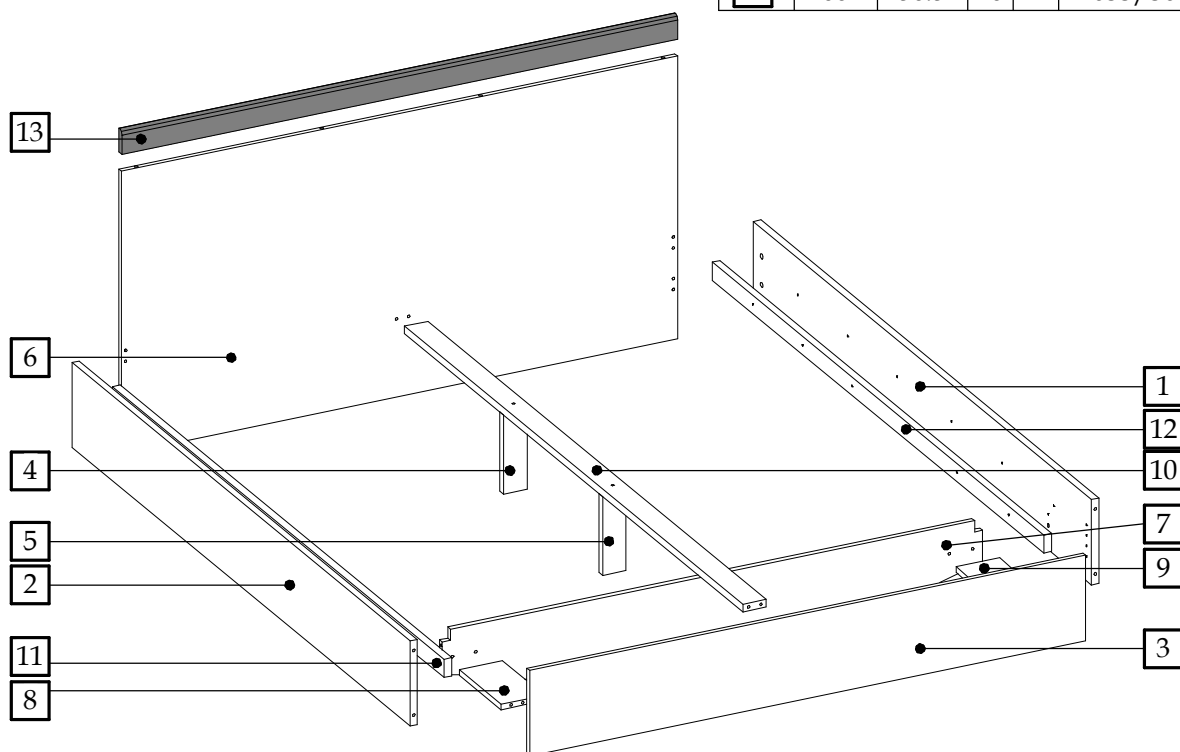

VIGO

Typ Z2

60 min

Element symbol	Measurements				Code	Paket
1	2016	250	22	1	1004	1/2
2	2016	250	22	1	1013	1/2
3	1663	252	22	1	1014	1/2
4	232	70	22	1	1006	1/2
5	232	70	22	1	1007	1/2
6	1662	830	16	1	1003	2/2
7	1616	232	16	1	1005_v	1/2
8	250	130	16	1	1008	1/2
9	250	130	16	1	1009	1/2
10	2016	70	22	1	1011	1/2
11	1976	55	22	1	1010	1/2
12	1976	55	22	1	1012	1/2
13	1664	56.5	16	1	1033/3001	1/2

2

3

4

5

6

7