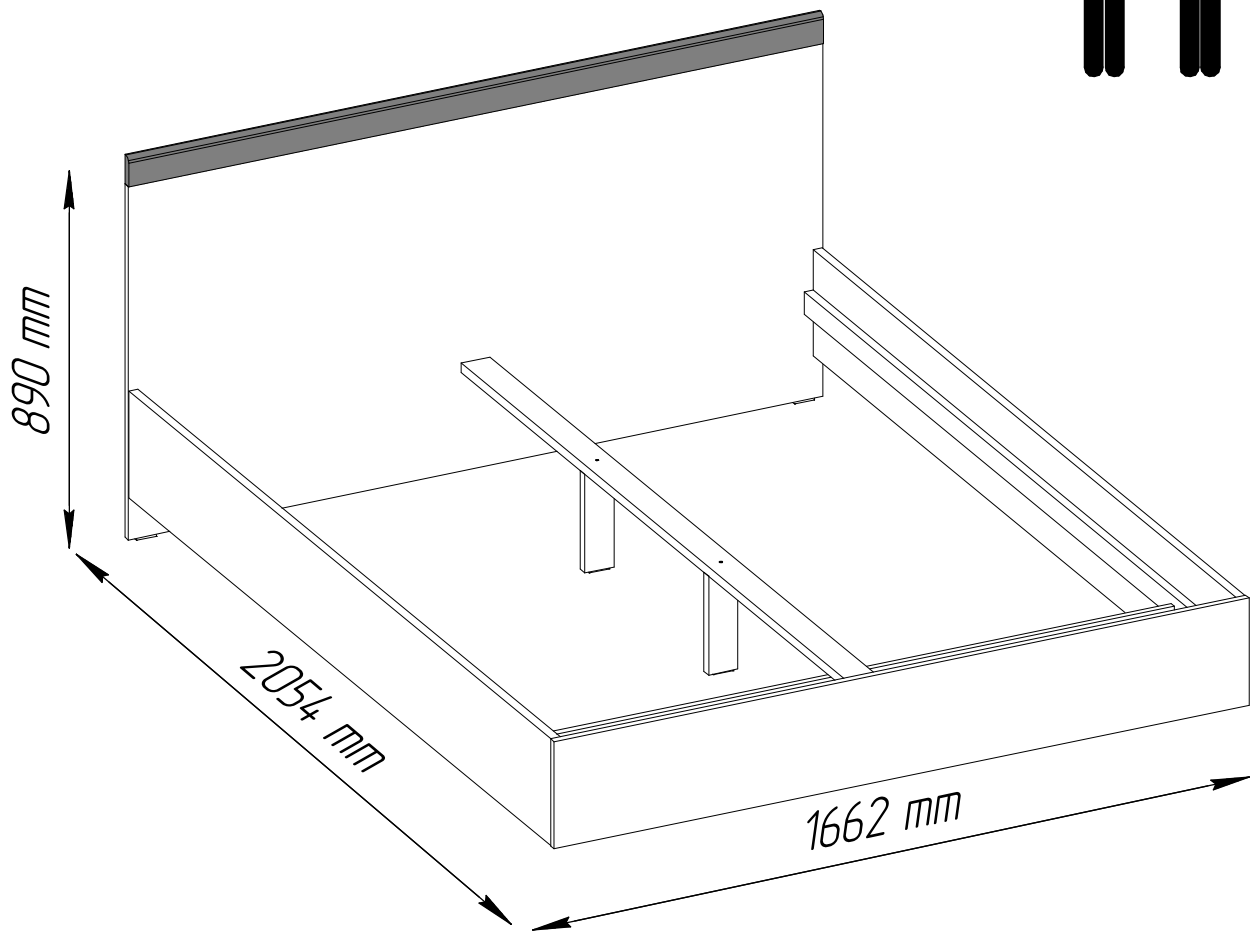

VIGO

Typ Z2

60 min

Element symbol	Measurements				Code	Paket
1	2016	250	22	1	1004	1/2
2	2016	250	22	1	1013	1/2
3	1663	252	22	1	1014	1/2
4	232	70	22	1	1006	1/2
5	232	70	22	1	1007	1/2
6	1662	830	16	1	1003	2/2
7	1616	232	16	1	1005_v	1/2
8	250	130	16	1	1008	1/2
9	250	130	16	1	1009	1/2
10	2016	70	22	1	1011	1/2
11	1976	55	22	1	1010	1/2
12	1976	55	22	1	1012	1/2
13	1664	56.5	16	1	1033/3001	1/2