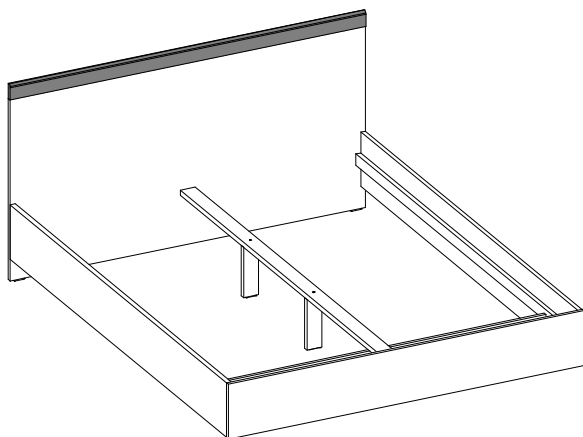

VIGO

Typ Z2

60 min

Element symbol	Measurements				Code	Paket
1	2016	250	22	1	1004	1/2
2	2016	250	22	1	1013	1/2
3	1663	252	22	1	1014	1/2
4	232	70	22	1	1006	1/2
5	232	70	22	1	1007	1/2
6	1662	830	16	1	1003	2/2
7	1616	232	16	1	1005_v	1/2
8	250	130	16	1	1008	1/2
9	250	130	16	1	1009	1/2
10	2016	70	22	1	1011	1/2
11	1976	55	22	1	1010	1/2
12	1976	55	22	1	1012	1/2
13	1664	56.5	16	1	1033/3001	1/2