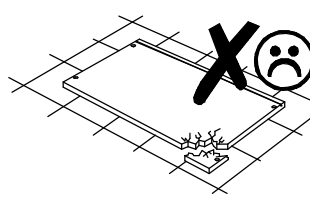

VIGO

Typ Z2

60 min

Element symbol	Measurements				Code	Paket
1	2016	250	22	1	1004	1/2
2	2016	250	22	1	1013	1/2
3	1663	252	22	1	1014	1/2
4	232	70	22	1	1006	1/2
5	232	70	22	1	1007	1/2
6	1662	830	16	1	1003	2/2
7	1616	232	16	1	1005_v	1/2
8	250	130	16	1	1008	1/2
9	250	130	16	1	1009	1/2
10	2016	70	22	1	1011	1/2
11	1976	55	22	1	1010	1/2
12	1976	55	22	1	1012	1/2
13	1664	56.5	16	1	1033/3001	1/2