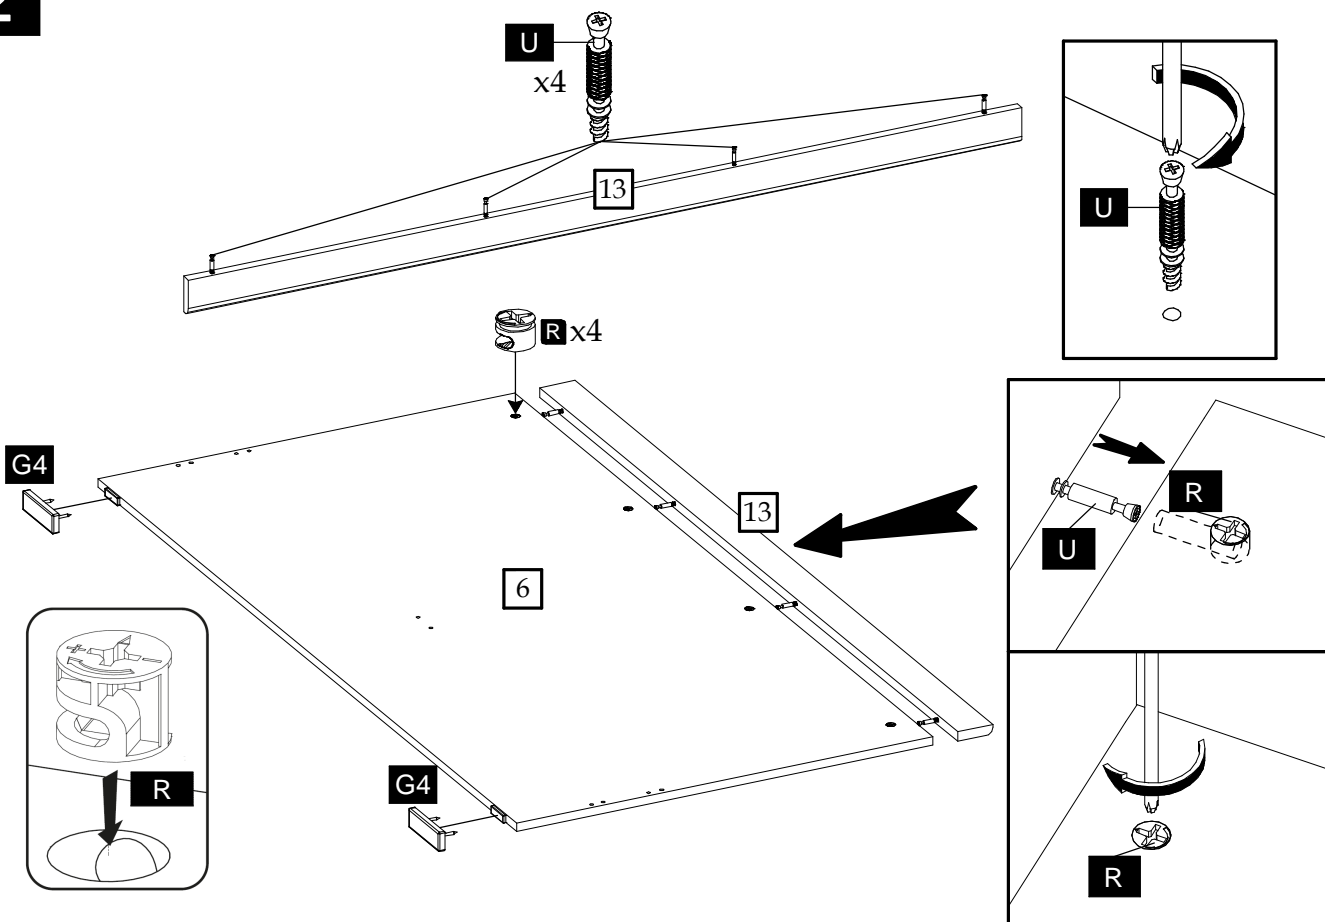

VIGO

Typ Z2

60 min

Element symbol	Measurements				Code	Paket
1	2016	250	22	1	1004	1/2
2	2016	250	22	1	1013	1/2
3	1663	252	22	1	1014	1/2
4	232	70	22	1	1006	1/2
5	232	70	22	1	1007	1/2
6	1662	830	16	1	1003	2/2
7	1616	232	16	1	1005_v	1/2
8	250	130	16	1	1008	1/2
9	250	130	16	1	1009	1/2
10	2016	70	22	1	1011	1/2
11	1976	55	22	1	1010	1/2
12	1976	55	22	1	1012	1/2
13	1664	56.5	16	1	1033/3001	1/2

2

3

4

5

6

7