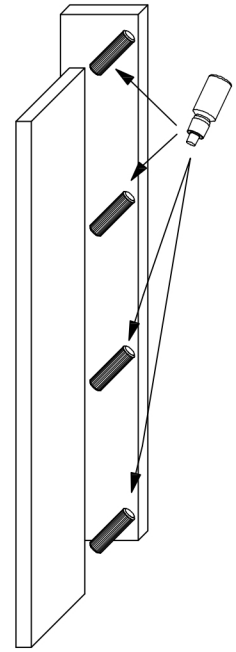

# STÓŁ GRESS/AYSON/ERDEN

Symbol elementu Element symbol	Wymiary Measurements	Kod Code	Paczka Paket
1	900 x 800	GR-STÓŁ - 1	1 / 1
2	900 x 500	GR-STÓŁ - 2	1 / 1
3	1320 x 100	GR-STÓŁ - 3	1 / 1
4	620 x 100	GR-STÓŁ - 4	1 / 1
5	816 x 100	GR-STÓŁ - 5	1 / 1
6	734 x 120	GR-STÓŁ - 6	1 / 1
7	734 x 98	GR-STÓŁ - 7	1 / 1

T1	ZDW	M1		K30	K50	E6,3x16	BKS
4	8	20		24	16	48	4
W4x16	SG	KLEJ	HB	GB	BB	E5x13	P-750
6	8	3	4	6	6	26	2

1

2

3

4

5

6