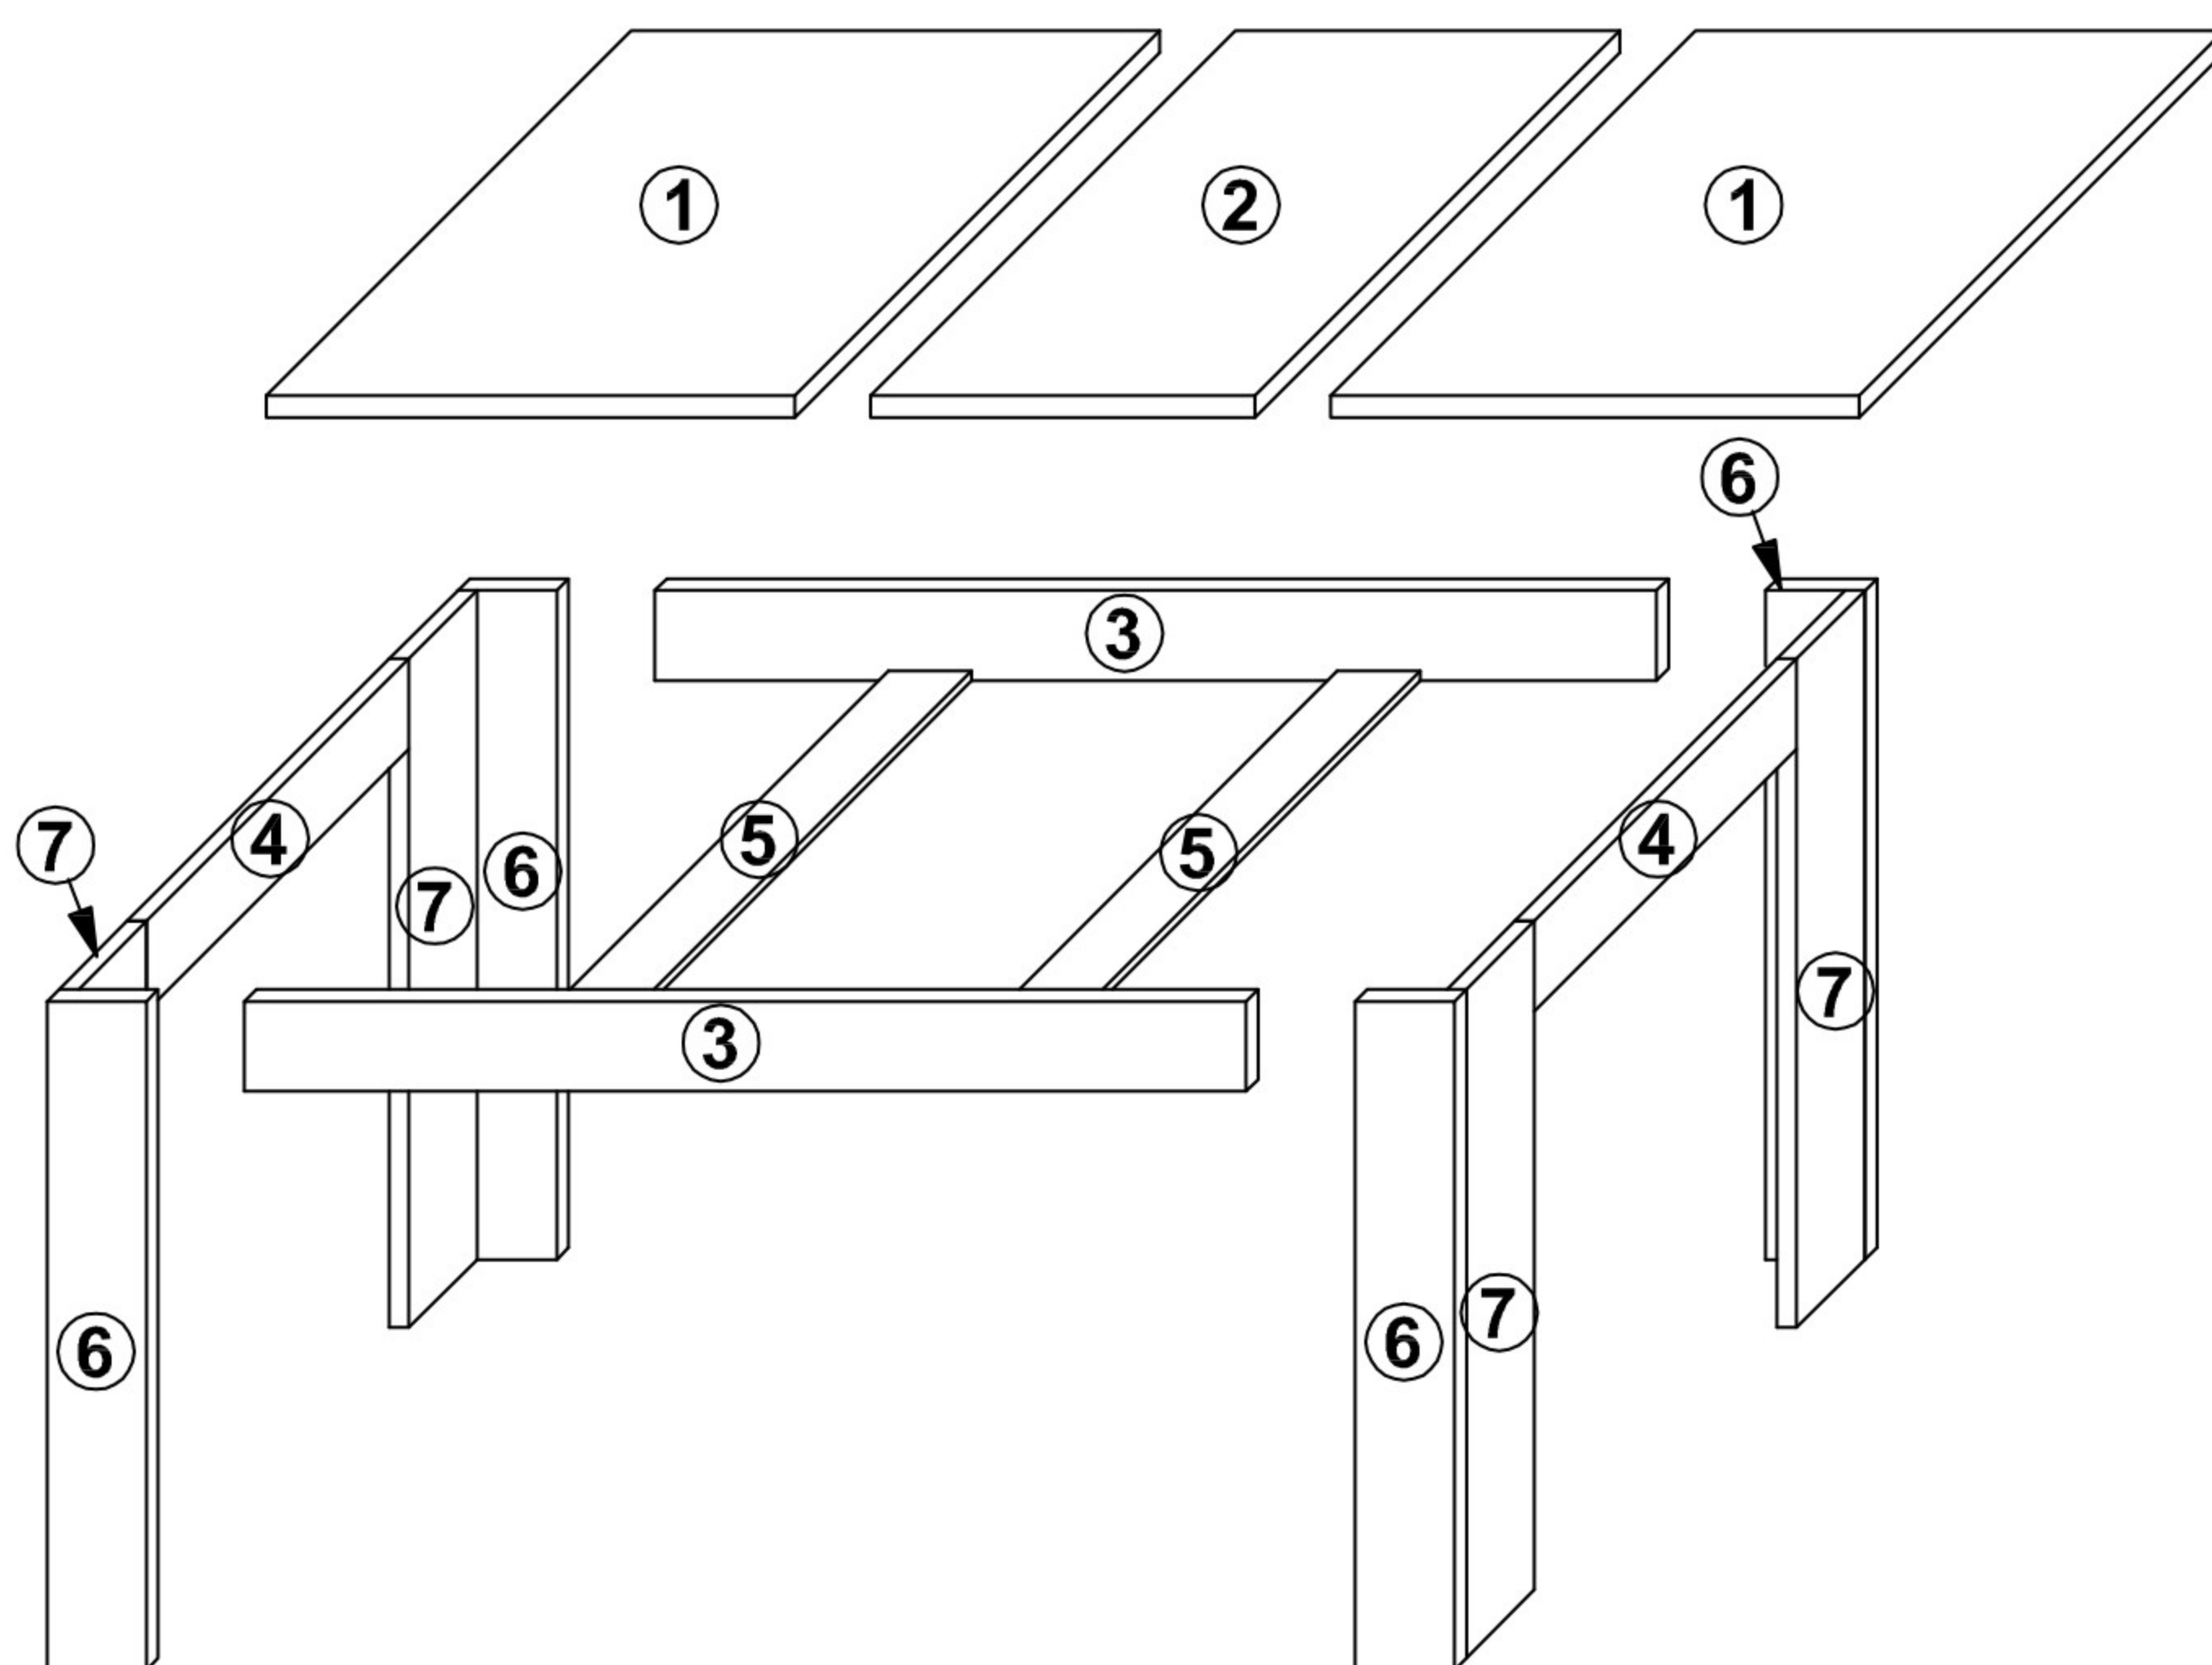

# STÓŁ GRESS/AYSON/ERDEN

Symbol elementu Element symbol	Wymiary Measurements	Kod Code	Paczka Paket
1	900 x 800	GR-STÓŁ - 1	1 / 1
2	900 x 500	GR-STÓŁ - 2	1 / 1
3	1320 x 100	GR-STÓŁ - 3	1 / 1
4	620 x 100	GR-STÓŁ - 4	1 / 1
5	816 x 100	GR-STÓŁ - 5	1 / 1
6	734 x 120	GR-STÓŁ - 6	1 / 1
7	734 x 98	GR-STÓŁ - 7	1 / 1

T1	ZDW	M1		K30	K50	E6,3x16	BKS
4	8	20		24	16	48	4
W4x16	SG	KLEJ	HB	GB	BB	E5x13	P-750
6	8	3	4	6	6	26	2

1

2

3

4

5

6