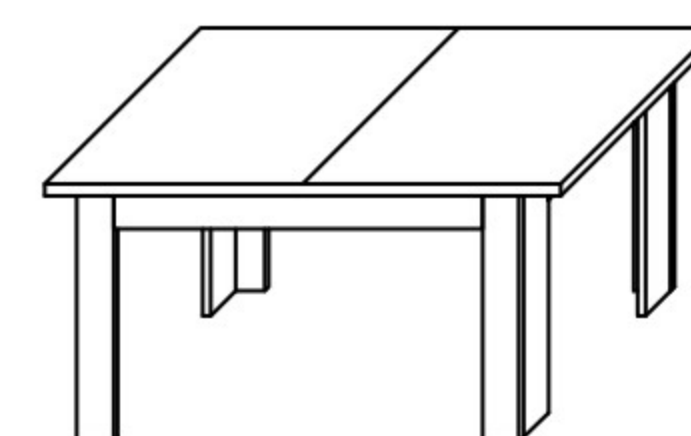

# STÓŁ GRESS/AYSON/ERDEN

Symbol elementu Element symbol	Wymiary Measurements	Kod Code	Paczka Paket
1	900 x 800	GR-STÓŁ - 1	1 / 1
2	900 x 500	GR-STÓŁ - 2	1 / 1
3	1320 x 100	GR-STÓŁ - 3	1 / 1
4	620 x 100	GR-STÓŁ - 4	1 / 1
5	816 x 100	GR-STÓŁ - 5	1 / 1
6	734 x 120	GR-STÓŁ - 6	1 / 1
7	734 x 98	GR-STÓŁ - 7	1 / 1