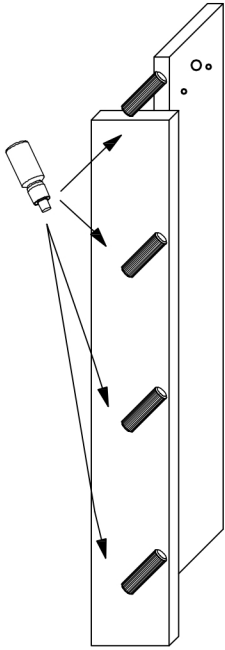

# STÓŁ GRESS/AYSON/ERDEN

Symbol elementu Element symbol	Wymiary Measurements	Kod Code	Paczka Paket
1	900 x 800	GR-STÓŁ - 1	1 / 1
2	900 x 500	GR-STÓŁ - 2	1 / 1
3	1320 x 100	GR-STÓŁ - 3	1 / 1
4	620 x 100	GR-STÓŁ - 4	1 / 1
5	816 x 100	GR-STÓŁ - 5	1 / 1
6	734 x 120	GR-STÓŁ - 6	1 / 1
7	734 x 98	GR-STÓŁ - 7	1 / 1

T1	ZDW	M1		K30	K50	E6,3x16	BKS
4	8	20		24	16	48	4
W4x16	SG	KLEJ	HB	GB	BB	E5x13	P-750
6	8	3	4	6	6	26	2

1

2

3

4

5

6