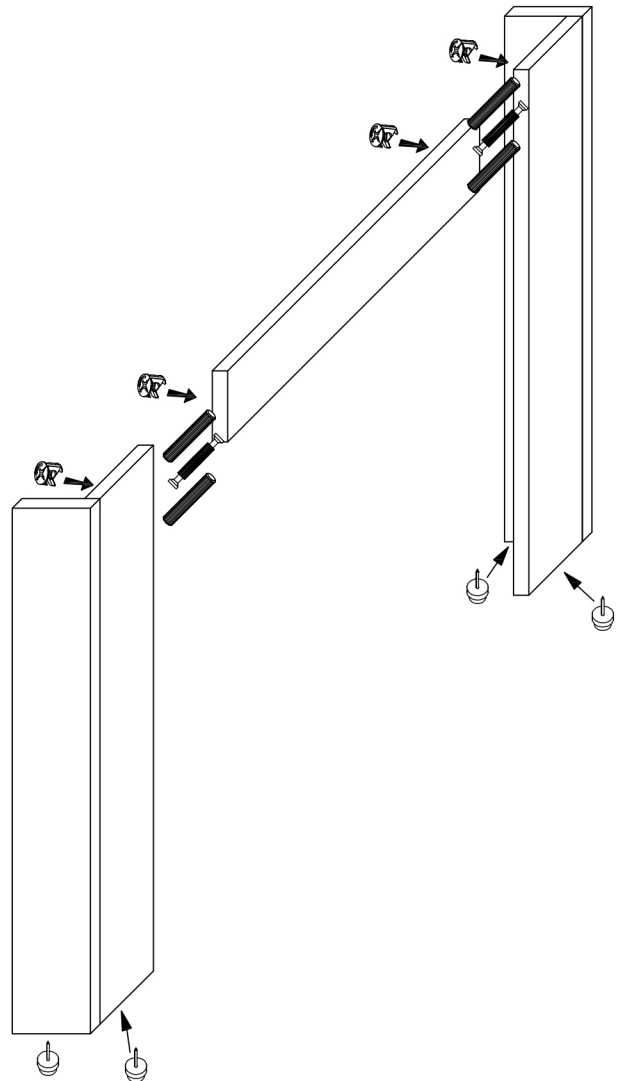

# STÓŁ GRESS/AYSON/ERDEN

Symbol elementu Element symbol	Wymiary Measurements	Kod Code	Paczka Paket
1	900 x 800	GR-STÓŁ - 1	1 / 1
2	900 x 500	GR-STÓŁ - 2	1 / 1
3	1320 x 100	GR-STÓŁ - 3	1 / 1
4	620 x 100	GR-STÓŁ - 4	1 / 1
5	816 x 100	GR-STÓŁ - 5	1 / 1
6	734 x 120	GR-STÓŁ - 6	1 / 1
7	734 x 98	GR-STÓŁ - 7	1 / 1

T1	ZDW	M1		K30	K50	E6,3x16	BKS
4	8	20		24	16	48	4
W4x16	SG	KLEJ	HB	GB	BB	E5x13	P-750
6	8	3	4	6	6	26	2

1

2

3

4

5

6