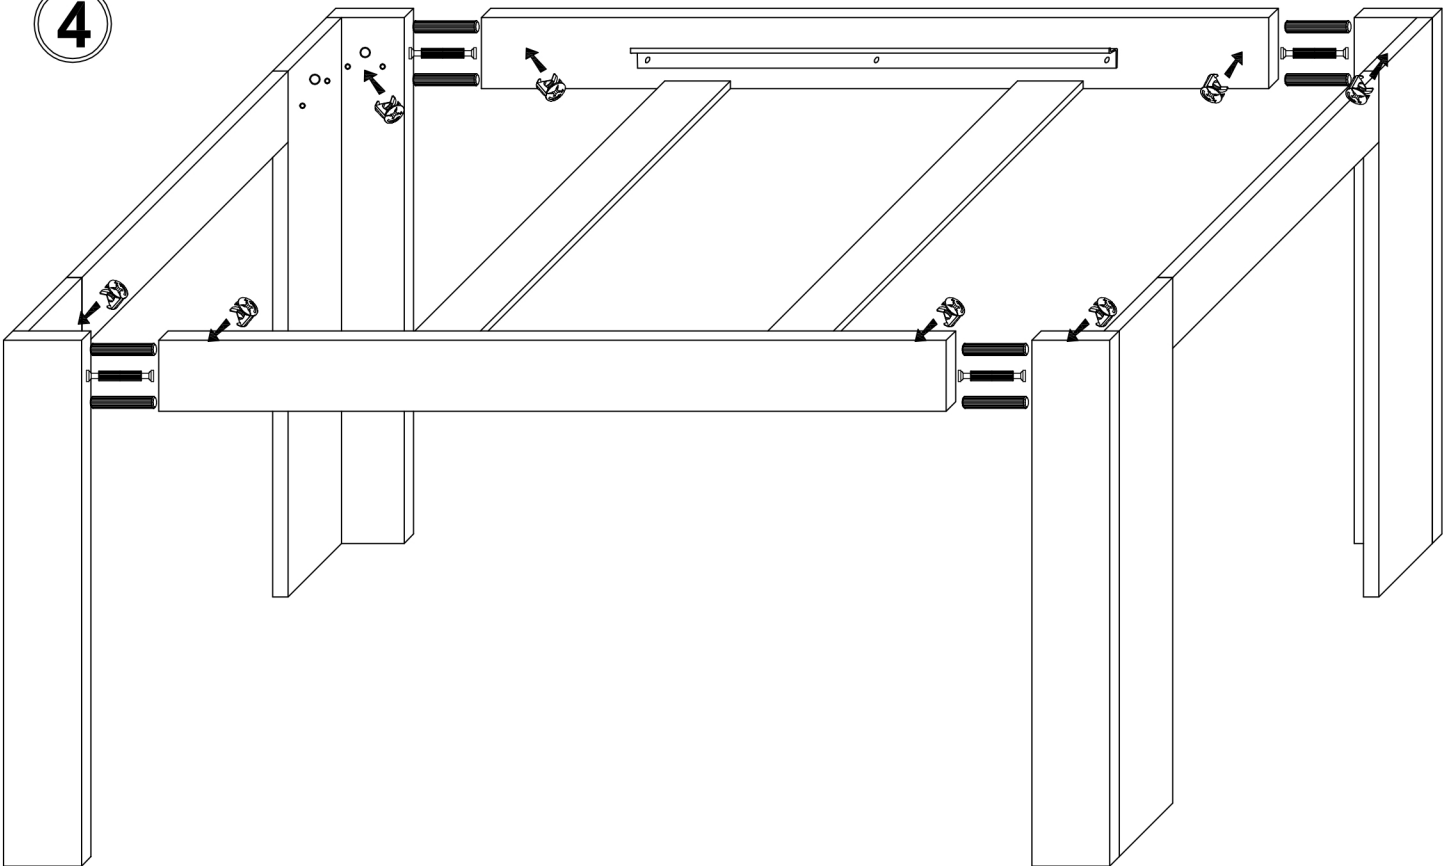

# STÓŁ GRESS/AYSON/ERDEN

Symbol elementu Element symbol	Wymiary Measurements	Kod Code	Paczka Paket
1	900 x 800	GR-STÓŁ - 1	1 / 1
2	900 x 500	GR-STÓŁ - 2	1 / 1
3	1320 x 100	GR-STÓŁ - 3	1 / 1
4	620 x 100	GR-STÓŁ - 4	1 / 1
5	816 x 100	GR-STÓŁ - 5	1 / 1
6	734 x 120	GR-STÓŁ - 6	1 / 1
7	734 x 98	GR-STÓŁ - 7	1 / 1

T1	ZDW	M1		K30	K50	E6,3x16	BKS
4	8	20		24	16	48	4
W4x16	SG	KLEJ	HB	GB	BB	E5x13	P-750
6	8	3	4	6	6	26	2

1

2

3

4

5

6