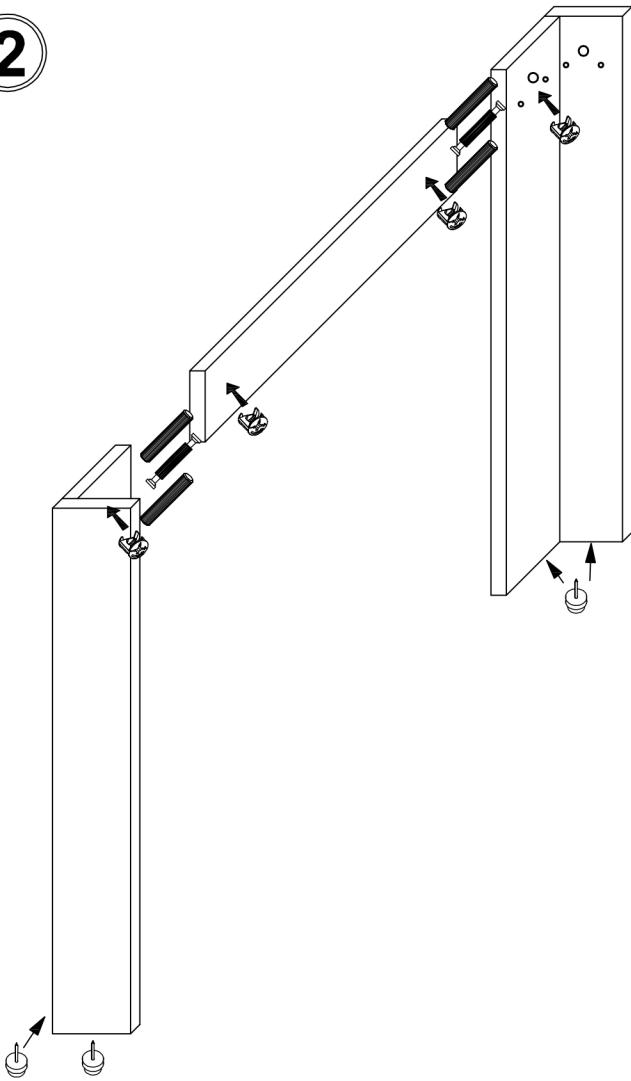

# STÓŁ GRESS/AYSON/ERDEN

Symbol elementu Element symbol	Wymiary Measurements	Kod Code	Paczka Paket
1	900 x 800	GR-STÓŁ - 1	1 / 1
2	900 x 500	GR-STÓŁ - 2	1 / 1
3	1320 x 100	GR-STÓŁ - 3	1 / 1
4	620 x 100	GR-STÓŁ - 4	1 / 1
5	816 x 100	GR-STÓŁ - 5	1 / 1
6	734 x 120	GR-STÓŁ - 6	1 / 1
7	734 x 98	GR-STÓŁ - 7	1 / 1

T1	ZDW	M1		K30	K50	E6,3x16	BKS
4	8	20		24	16	48	4
W4x16	SG	KLEJ	HB	GB	BB	E5x13	P-750
6	8	3	4	6	6	26	2

1

2

3

4

5

6