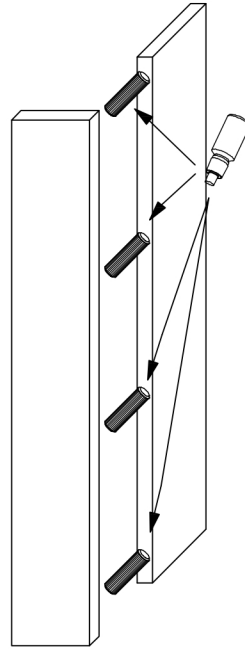

# STÓŁ GRESS/AYSON/ERDEN

Symbol elementu Element symbol	Wymiary Measurements	Kod Code	Paczka Paket
1	900 x 800	GR-STÓŁ - 1	1 / 1
2	900 x 500	GR-STÓŁ - 2	1 / 1
3	1320 x 100	GR-STÓŁ - 3	1 / 1
4	620 x 100	GR-STÓŁ - 4	1 / 1
5	816 x 100	GR-STÓŁ - 5	1 / 1
6	734 x 120	GR-STÓŁ - 6	1 / 1
7	734 x 98	GR-STÓŁ - 7	1 / 1

T1	ZDW	M1		K30	K50	E6,3x16	BKS
4	8	20		24	16	48	4
W4x16	SG	KLEJ	HB	GB	BB	E5x13	P-750
6	8	3	4	6	6	26	2

1

2

3

4

5

6