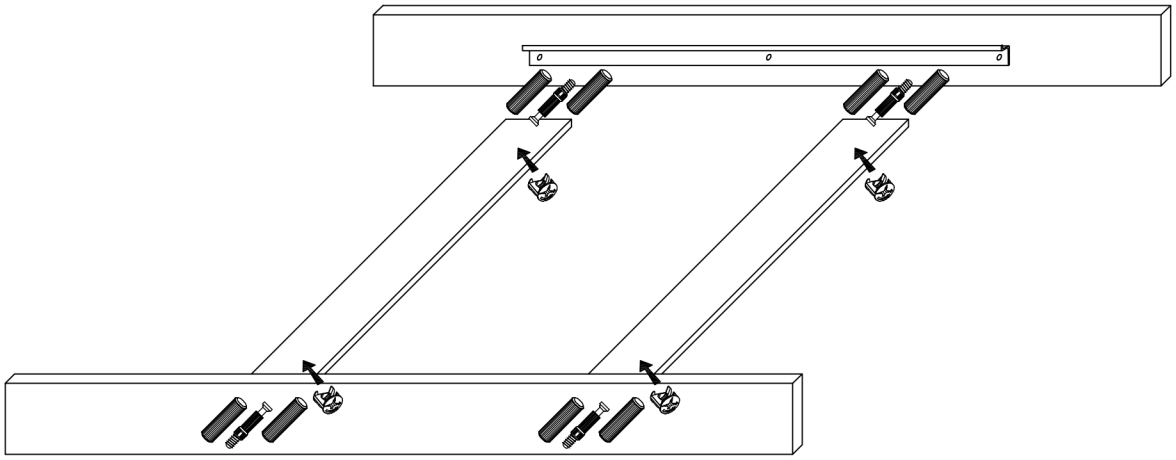

# STÓŁ GRESS/AYSON/ERDEN

Symbol elementu Element symbol	Wymiary Measurements	Kod Code	Paczka Paket
1	900 x 800	GR-STÓŁ - 1	1 / 1
2	900 x 500	GR-STÓŁ - 2	1 / 1
3	1320 x 100	GR-STÓŁ - 3	1 / 1
4	620 x 100	GR-STÓŁ - 4	1 / 1
5	816 x 100	GR-STÓŁ - 5	1 / 1
6	734 x 120	GR-STÓŁ - 6	1 / 1
7	734 x 98	GR-STÓŁ - 7	1 / 1

T1	ZDW	M1		K30	K50	E6,3x16	BKS
4	8	20		24	16	48	4
W4x16	SG	KLEJ	HB	GB	BB	E5x13	P-750
6	8	3	4	6	6	26	2

1

2

3

4

5

6