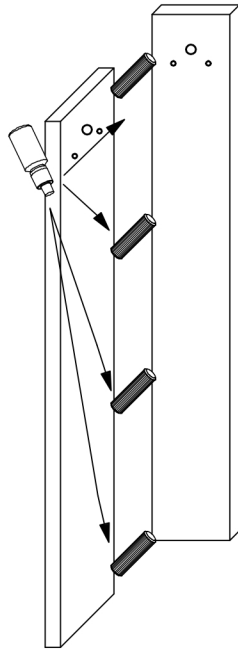

# STÓŁ GRESS/AYSON/ERDEN

Symbol elementu Element symbol	Wymiary Measurements	Kod Code	Paczka Paket
1	900 x 800	GR-STÓŁ - 1	1 / 1
2	900 x 500	GR-STÓŁ - 2	1 / 1
3	1320 x 100	GR-STÓŁ - 3	1 / 1
4	620 x 100	GR-STÓŁ - 4	1 / 1
5	816 x 100	GR-STÓŁ - 5	1 / 1
6	734 x 120	GR-STÓŁ - 6	1 / 1
7	734 x 98	GR-STÓŁ - 7	1 / 1

T1	ZDW	M1		K30	K50	E6,3x16	BKS
4	8	20		24	16	48	4
W4x16	SG	KLEJ	HB	GB	BB	E5x13	P-750
6	8	3	4	6	6	26	2

1

2

3

4

5

6