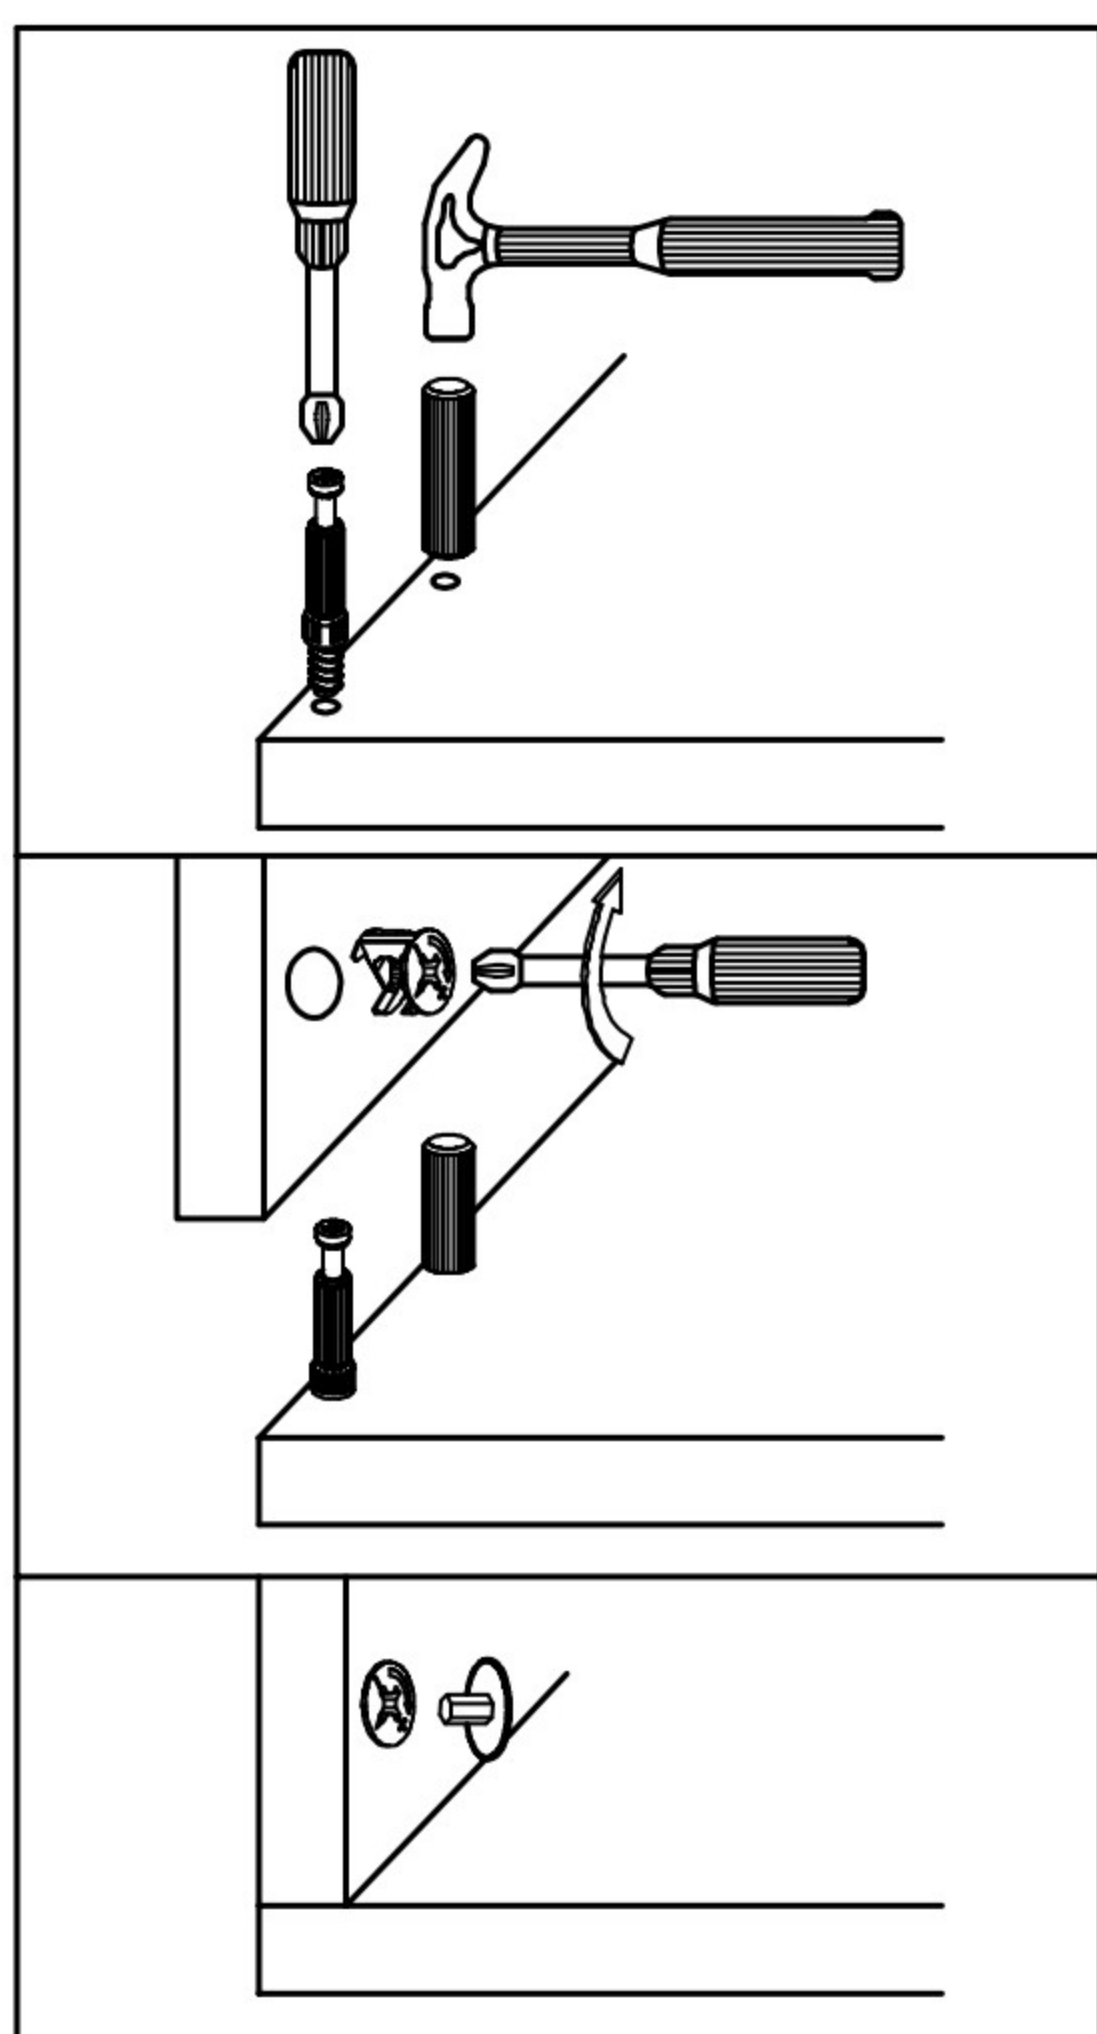

# STÓŁ GRESS/AYSON/ERDEN

Symbol elementu Element symbol	Wymiary Measurements	Kod Code	Paczka Paket
1	900 x 800	GR-STÓŁ - 1	1 / 1
2	900 x 500	GR-STÓŁ - 2	1 / 1
3	1320 x 100	GR-STÓŁ - 3	1 / 1
4	620 x 100	GR-STÓŁ - 4	1 / 1
5	816 x 100	GR-STÓŁ - 5	1 / 1
6	734 x 120	GR-STÓŁ - 6	1 / 1
7	734 x 98	GR-STÓŁ - 7	1 / 1