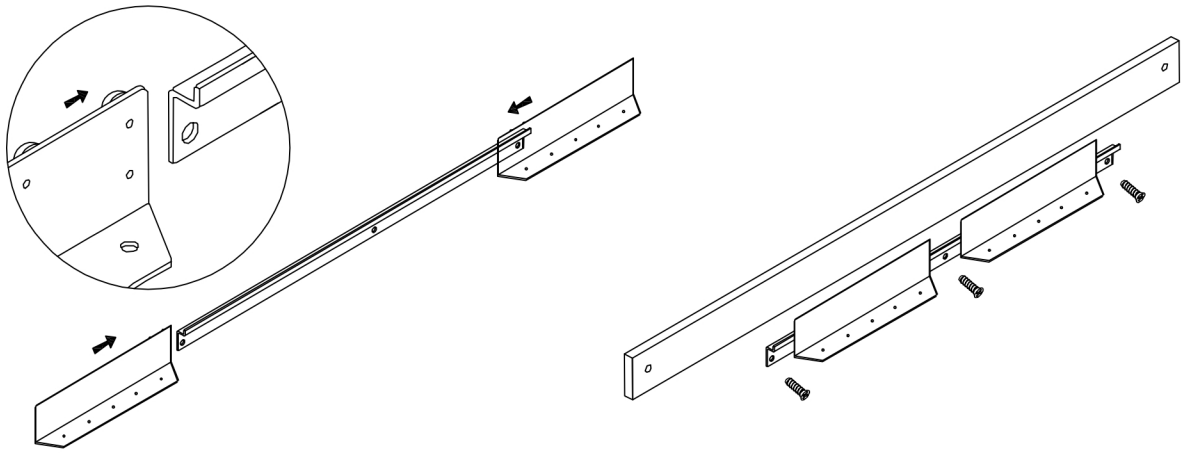

# STÓŁ GRESS/AYSON/ERDEN

Symbol elementu Element symbol	Wymiary Measurements	Kod Code	Paczka Paket
1	900 x 800	GR-STÓŁ - 1	1 / 1
2	900 x 500	GR-STÓŁ - 2	1 / 1
3	1320 x 100	GR-STÓŁ - 3	1 / 1
4	620 x 100	GR-STÓŁ - 4	1 / 1
5	816 x 100	GR-STÓŁ - 5	1 / 1
6	734 x 120	GR-STÓŁ - 6	1 / 1
7	734 x 98	GR-STÓŁ - 7	1 / 1

T1	ZDW	M1		K30	K50	E6,3x16	BKS
4	8	20		24	16	48	4
W4x16	SG	KLEJ	HB	GB	BB	E5x13	P-750
6	8	3	4	6	6	26	2

1

2

3

4

5

6