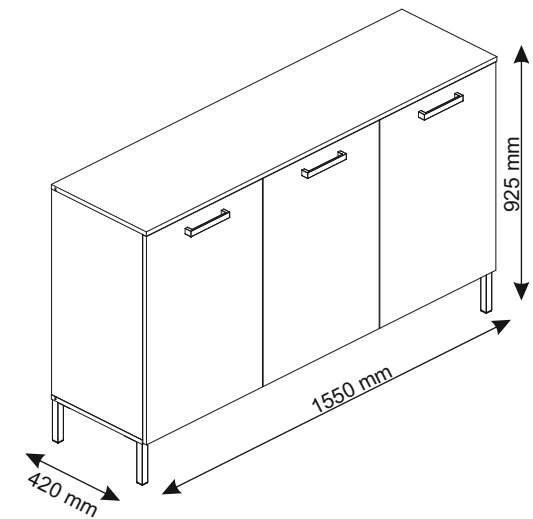

Installation manual

Chest 3D

| Code | Dimensions | | | Package | |
|-------------|------------|-----|-----|---------|-----|
| 001 | 1549 | 420 | 16 | 1 | 2/2 |
| 002 | 1549 | 402 | 16 | 1 | 2/2 |
| 003 | 752 | 513 | 16 | 1 | 1/2 |
| 004 | 752 | 513 | 16 | 1 | 1/2 |
| 005 | 752 | 513 | 16 | 1 | 1/2 |
| 006 | 743 | 402 | 16 | 1 | 2/2 |
| 007 | 743 | 402 | 16 | 1 | 2/2 |
| 008 | 743 | 382 | 16 | 1 | 2/2 |
| 009 | 743 | 382 | 16 | 1 | 2/2 |
| 010 | 500 | 373 | 16 | 1 | 1/2 |
| 011 | 492 | 373 | 16 | 2 | 1/2 |
| 012 | 761 | 517 | 2,5 | 1 | 1/2 |
| 013 | 761 | 508 | 2,5 | 2 | 1/2 |
| Accessories | | | | 1 | 1/2 |