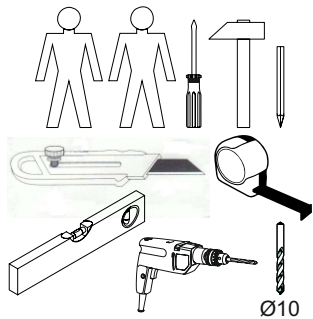

Installation manual

Chest 3D

| Code | Dimensions | | | Package | |
|-------------|------------|-----|-----|---------|-----|
| 001 | 1549 | 420 | 16 | 1 | 2/2 |
| 002 | 1549 | 402 | 16 | 1 | 2/2 |
| 003 | 752 | 513 | 16 | 1 | 1/2 |
| 004 | 752 | 513 | 16 | 1 | 1/2 |
| 005 | 752 | 513 | 16 | 1 | 1/2 |
| 006 | 743 | 402 | 16 | 1 | 2/2 |
| 007 | 743 | 402 | 16 | 1 | 2/2 |
| 008 | 743 | 382 | 16 | 1 | 2/2 |
| 009 | 743 | 382 | 16 | 1 | 2/2 |
| 010 | 500 | 373 | 16 | 1 | 1/2 |
| 011 | 492 | 373 | 16 | 2 | 1/2 |
| 012 | 761 | 517 | 2,5 | 1 | 1/2 |
| 013 | 761 | 508 | 2,5 | 2 | 1/2 |
| Accessories | | | | 1 | 1/2 |

Accessories:

| | | | |
|--|--|---|--|
|  x10 l2 |  x4 a144 |  x2 a145 |  x6 b119 |
|  x3 c412.048 |  x12 d1 |  x8 e1 Ø7x50 |  x16 f1 Ø8x30 |
|  x1 f3 Ø10x50 |  x6 k311.054 |  x1 n14 |  x4 n260.01.007 |
|  x1 p17 Ø6x50 |  x52 p25 Ø3.5x16 |  x6 p9 Ø4x30 |  x8 r1 |
|  x8 r16 |  x8 s2 |  x30 s4 |  x1 z1 |