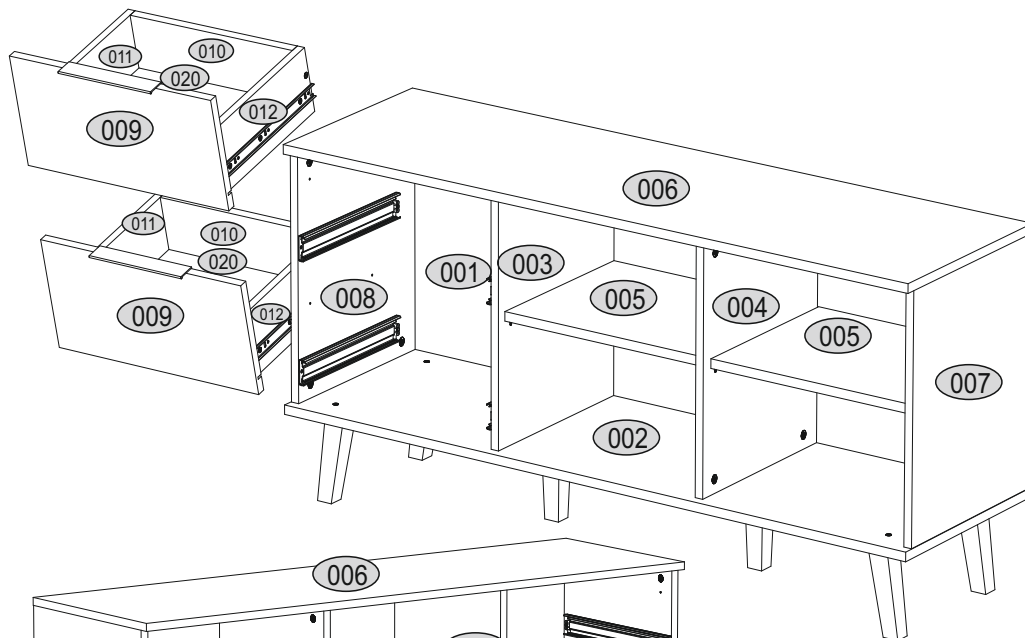

Installation manual/Aufbauanleitung

CABINET 2S 134

MÖBEL 3676 KOMMODE GROß 2S 134 NEPTUNE W/SE

Code/Kode	Dimensions/Ausmaß			Anzahl	Package/Paket
001	424	1307	16	1	1/2
002	1341	400	16	1	2/2
003	424	363	16	1	1/2
004	424	363	16	1	1/2
005	425	343	16	2	1/2
006	1341	400	16	1	2/2
007	424	380	16	1	2/2
008	424	380	16	1	2/2
009	454	206	16	2	1/2
010	368	120	16	2	1/2
011	350	120	16	2	2/2
012	350	120	16	2	1/2
013	352	386	3	2	2/2
accessories/zubehör				2	1/2