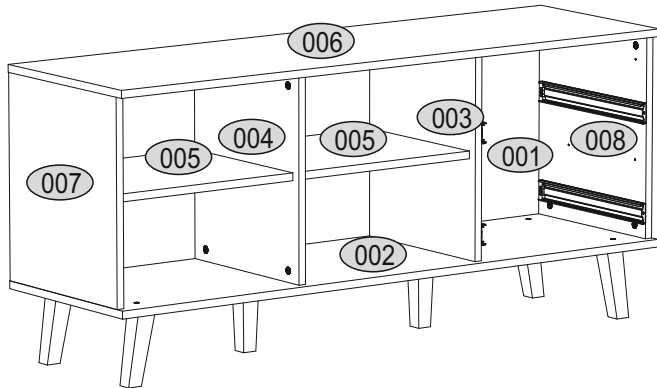

Installation manual/Aufbauanleitung

CABINET 2S 134

MÖBEL 3676 KOMMODE GROß 2S 134 NEPTUNE W/SE

Code/Kode	Dimensions/Ausmaß			Anzahl	Package/Paket
001	424	1307	16	1	1/2
002	1341	400	16	1	2/2
003	424	363	16	1	1/2
004	424	363	16	1	1/2
005	425	343	16	2	1/2
006	1341	400	16	1	2/2
007	424	380	16	1	2/2
008	424	380	16	1	2/2
009	454	206	16	2	1/2
010	368	120	16	2	1/2
011	350	120	16	2	2/2
012	350	120	16	2	1/2
013	352	386	3	2	2/2
accessories/zubehör				2	1/2

Accessories/Zubehör:

<p>x2 lb-350</p> 	<p>x2 c43</p> 	<p>x20 r1</p> 	<p>x10 e1</p> <p>Ø7x50mm</p> 
<p>x10 s1</p> 	<p>x42 f1</p> <p>Ø8x30mm</p> 	<p>x4 p38</p> 	<p>x1 z1</p> 
<p>x20 r16</p> 	<p>x24 p25</p> 	<p>x20 s2</p> 	<p>x8 d18</p> 
<p>x2 k87</p> 	<p>x4 k88</p> 		