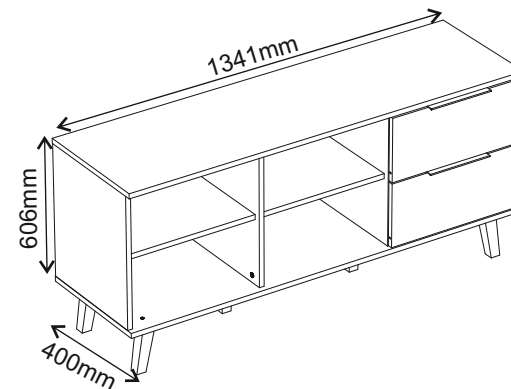

Installation manual/Aufbauanleitung

CABINET 2S 134

MÖBEL 3676 KOMMODE GROß 2S 134 NEPTUNE W/SE

Code/Kode	Dimensions/Ausmaß			Anzahl	Package/Paket
001	424	1307	16	1	1/2
002	1341	400	16	1	2/2
003	424	363	16	1	1/2
004	424	363	16	1	1/2
005	425	343	16	2	1/2
006	1341	400	16	1	2/2
007	424	380	16	1	2/2
008	424	380	16	1	2/2
009	454	206	16	2	1/2
010	368	120	16	2	1/2
011	350	120	16	2	2/2
012	350	120	16	2	1/2
013	352	386	3	2	2/2
accessories/zubehör				2	1/2