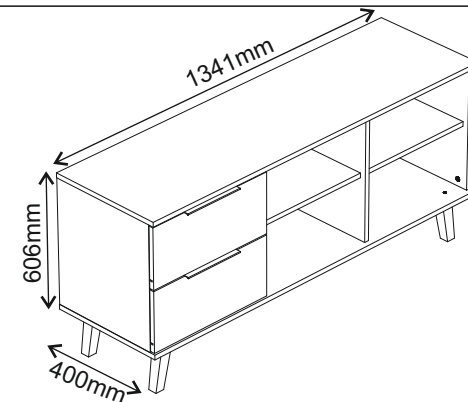

Installation manual/Aufbauanleitung

CABINET 2S 134

MÖBEL 3676 KOMMODE GROß 2S 134 NEPTUNE W/SE

Code/Kode	Dimensions/Ausmaß			Anzahl	Package/Paket
001	424	1307	16	1	1/2
002	1341	400	16	1	2/2
003	424	363	16	1	1/2
004	424	363	16	1	1/2
005	425	343	16	2	1/2
006	1341	400	16	1	2/2
007	424	380	16	1	2/2
008	424	380	16	1	2/2
009	454	206	16	2	1/2
010	368	120	16	2	1/2
011	350	120	16	2	2/2
012	350	120	16	2	1/2
013	352	386	3	2	2/2
accessories/zubehör				2	1/2