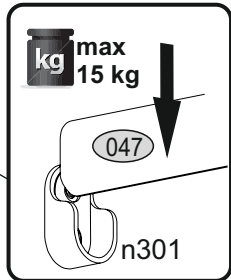

18

019

n301

kg max 5 kg

015