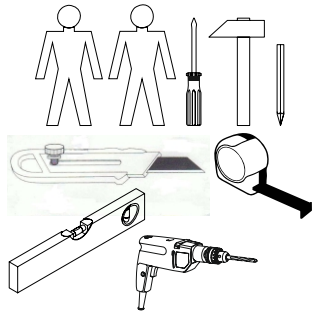

## WARDROBE 4D1S

Code	Dimensions			Package
001	1789	530	1	3/3
002	1789	530	1	3/3
003	1150	435	1	2/3
004	1150	435	1	2/3
005	880	550	1	1/3
006	417	436	1	2/3
007	417	436	1	2/3
008	875	206	1	1/3
009	789	120	1	1/3
010	500	120	1	1/3
011	500	120	1	1/3
012	484	60	1	1/3
013	880	550	1	1/3
014	846	507	1	1/3
015	846	510	1	1/3
016	1807	432	1	3/3
017	1807	432	1	3/3
018	502	807	1	1/3
019	841	30	1	1/3
accessories			1	1/3