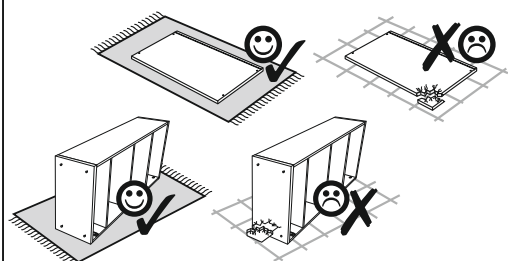

## WARDROBE 4D1S

Code	Dimensions			Package
001	1789	530	1	3/3
002	1789	530	1	3/3
003	1150	435	1	2/3
004	1150	435	1	2/3
005	880	550	1	1/3
006	417	436	1	2/3
007	417	436	1	2/3
008	875	206	1	1/3
009	789	120	1	1/3
010	500	120	1	1/3
011	500	120	1	1/3
012	484	60	1	1/3
013	880	550	1	1/3
014	846	507	1	1/3
015	846	510	1	1/3
016	1807	432	1	3/3
017	1807	432	1	3/3
018	502	807	1	1/3
019	841	30	1	1/3
accessories			1	1/3