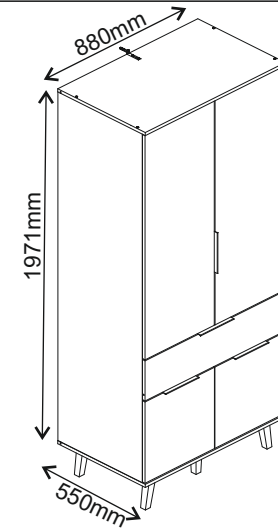

## WARDROBE 4D1S

Code	Dimensions			Package
001	1789	530	1	3/3
002	1789	530	1	3/3
003	1150	435	1	2/3
004	1150	435	1	2/3
005	880	550	1	1/3
006	417	436	1	2/3
007	417	436	1	2/3
008	875	206	1	1/3
009	789	120	1	1/3
010	500	120	1	1/3
011	500	120	1	1/3
012	484	60	1	1/3
013	880	550	1	1/3
014	846	507	1	1/3
015	846	510	1	1/3
016	1807	432	1	3/3
017	1807	432	1	3/3
018	502	807	1	1/3
019	841	30	1	1/3
accessories			1	1/3