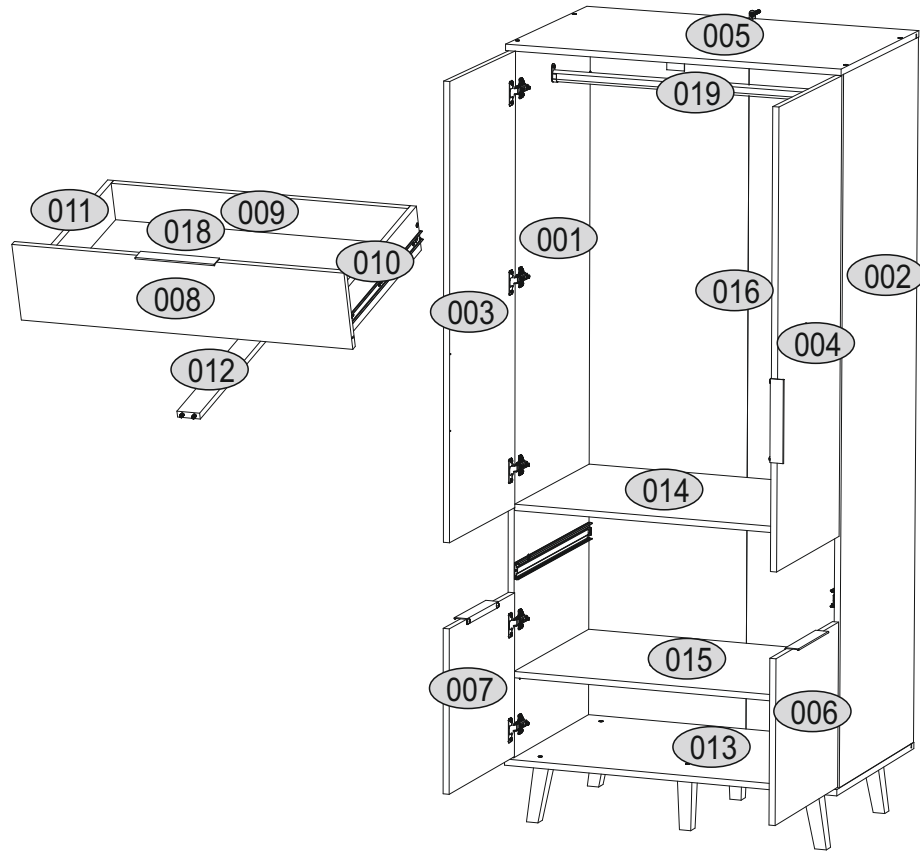

## WARDROBE 4D1S

Code	Dimensions			Package
001	1789	530	1	3/3
002	1789	530	1	3/3
003	1150	435	1	2/3
004	1150	435	1	2/3
005	880	550	1	1/3
006	417	436	1	2/3
007	417	436	1	2/3
008	875	206	1	1/3
009	789	120	1	1/3
010	500	120	1	1/3
011	500	120	1	1/3
012	484	60	1	1/3
013	880	550	1	1/3
014	846	507	1	1/3
015	846	510	1	1/3
016	1807	432	1	3/3
017	1807	432	1	3/3
018	502	807	1	1/3
019	841	30	1	1/3
accessories			1	1/3