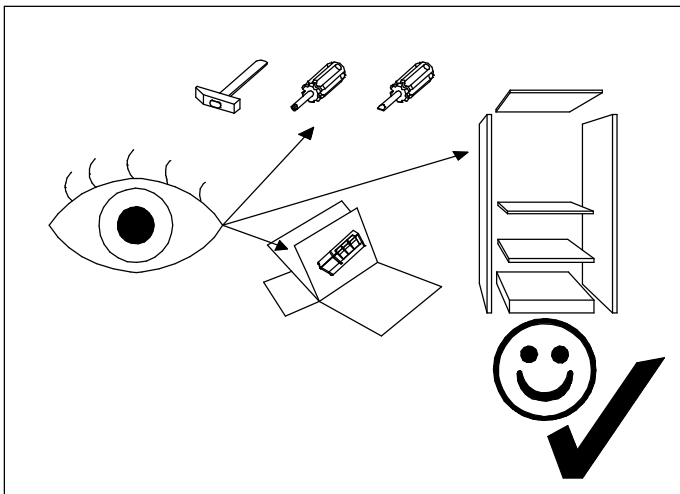

MARES S

80 min

1750 mm

758 mm

800 mm

1400 mm

Element symbol	Measurements				Code	Pack
	1	2	3	4		
1	800	700	22	2	1040+1041	1/2
2	800	350	22	1	1043	1/2
3	1290	88	16	2	1008+1010	2/2
4	690	88	16	2	1007+1009	1/2
5	691	92	16	2	1011+1012	1/2
6	1290	45	16	2	P16_1290x45x16	2/2
7	690	45	16	2	P16_690x45x16	1/2
8	733	50	50	2	P50_733x50_T1	1/2
9	733	50	50	2	P50_733x50_T2	1/2