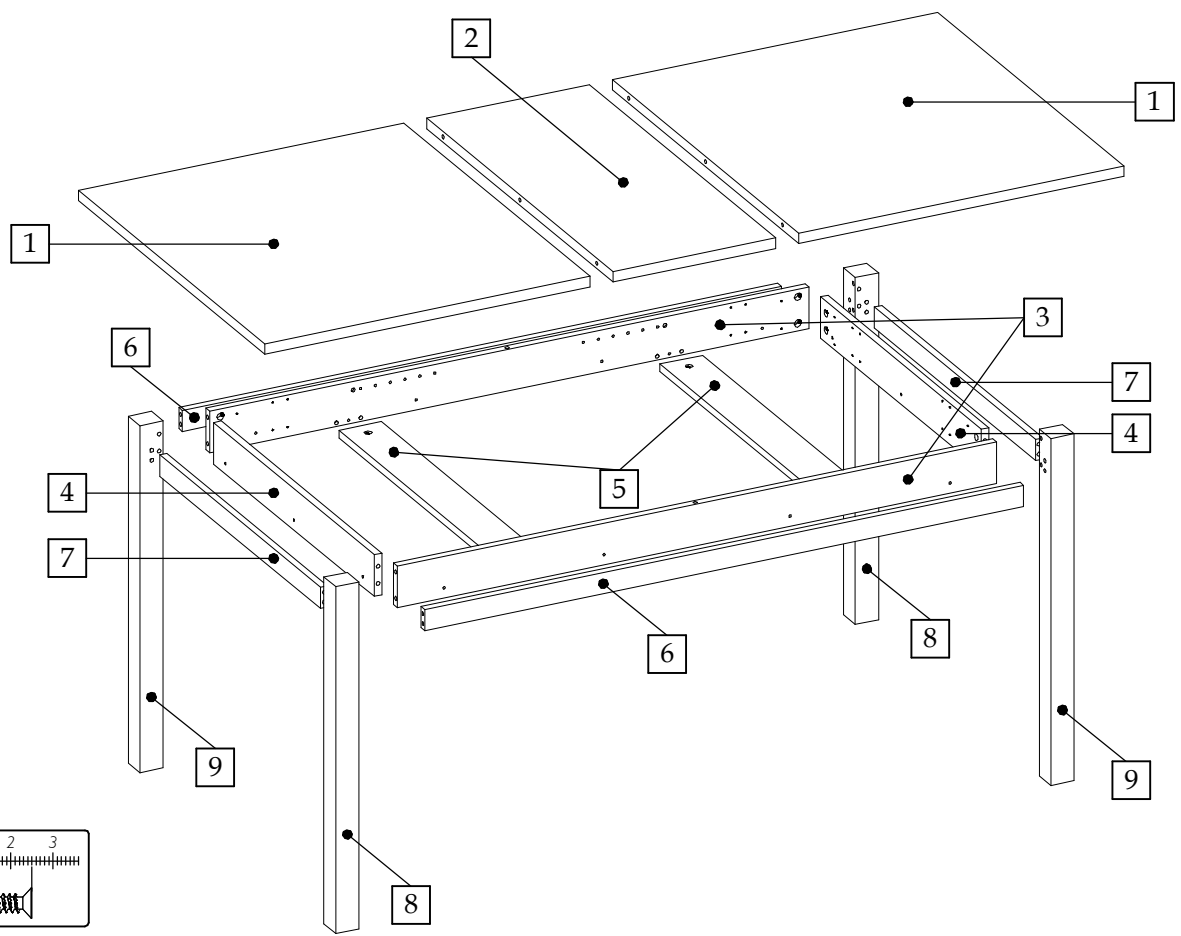

MARES S

80 min

1750 mm

758 mm

800 mm

1400 mm

Element symbol	Measurements				Code	Pack
	1	2	3	4		
1	800	700	22	2	1040+1041	1/2
2	800	350	22	1	1043	1/2
3	1290	88	16	2	1008+1010	2/2
4	690	88	16	2	1007+1009	1/2
5	691	92	16	2	1011+1012	1/2
6	1290	45	16	2	P16_1290x45x16	2/2
7	690	45	16	2	P16_690x45x16	1/2
8	733	50	50	2	P50_733x50_T1	1/2
9	733	50	50	2	P50_733x50_T2	1/2