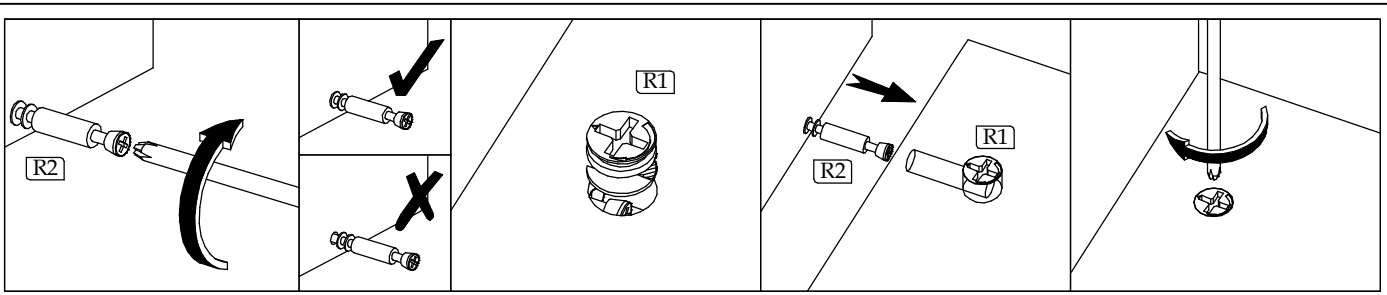

MARES S

80 min

1750 mm

758 mm

800 mm

1400 mm

Element symbol	Measurements				Code	Pack
	1	2	3	4		
1	800	700	22	2	1040+1041	1/2
2	800	350	22	1	1043	1/2
3	1290	88	16	2	1008+1010	2/2
4	690	88	16	2	1007+1009	1/2
5	691	92	16	2	1011+1012	1/2
6	1290	45	16	2	P16_1290x45x16	2/2
7	690	45	16	2	P16_690x45x16	1/2
8	733	50	50	2	P50_733x50_T1	1/2
9	733	50	50	2	P50_733x50_T2	1/2