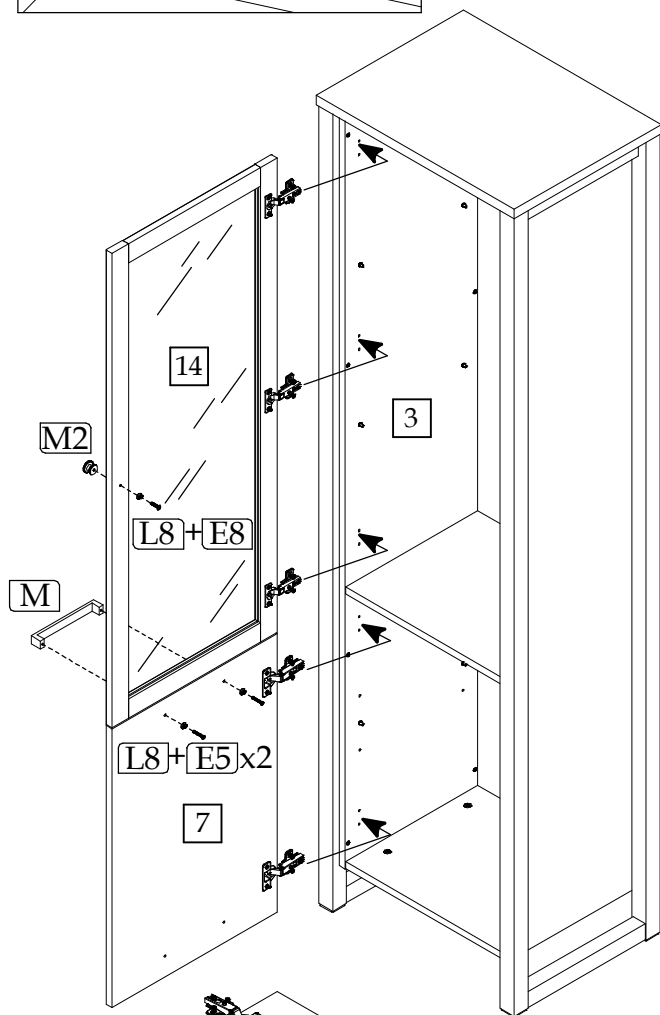

MARES A

100 min

Element symbol	Measurements				Code	Pack
1	538	400	22	1	1001	1/3
2	1784	379	16	1	1040	1/3
3	1784	379	16	1	1041	1/3
4	424	360	16	1	1039	1/3
5	424	378	16	1	1042	1/3
6	424	351	16	3	N/A	1/3
7	657	450	16	1	1045	1/3
8	1135	438	3	1	N/A	1/3
9	645	438	3	1	N/A	1/3
10	1883	38	38	2	1883x38_T1	2/3
11	1883	38	38	2	1883x38_T2	2/3
12	321	34	38	2	321x34x38	1/3
13	321	45	16	2	321x45x16	1/3
14	1148	450	16	1	Glass_door	3/3

▶ 2

▶ 3

▶ 4

▶ 5

▶ 6

▶ 7

▶ 8

▶ 9