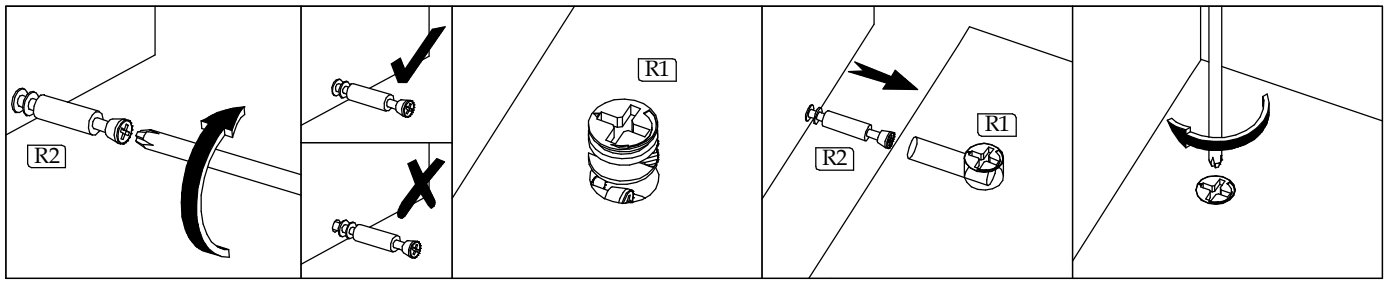

MARES A

100 min

Element symbol	Measurements				Code	Pack
1	538	400	22	1	1001	1/3
2	1784	379	16	1	1040	1/3
3	1784	379	16	1	1041	1/3
4	424	360	16	1	1039	1/3
5	424	378	16	1	1042	1/3
6	424	351	16	3	N/A	1/3
7	657	450	16	1	1045	1/3
8	1135	438	3	1	N/A	1/3
9	645	438	3	1	N/A	1/3
10	1883	38	38	2	1883x38_T1	2/3
11	1883	38	38	2	1883x38_T2	2/3
12	321	34	38	2	321x34x38	1/3
13	321	45	16	2	321x45x16	1/3
14	1148	450	16	1	Glass_door	3/3