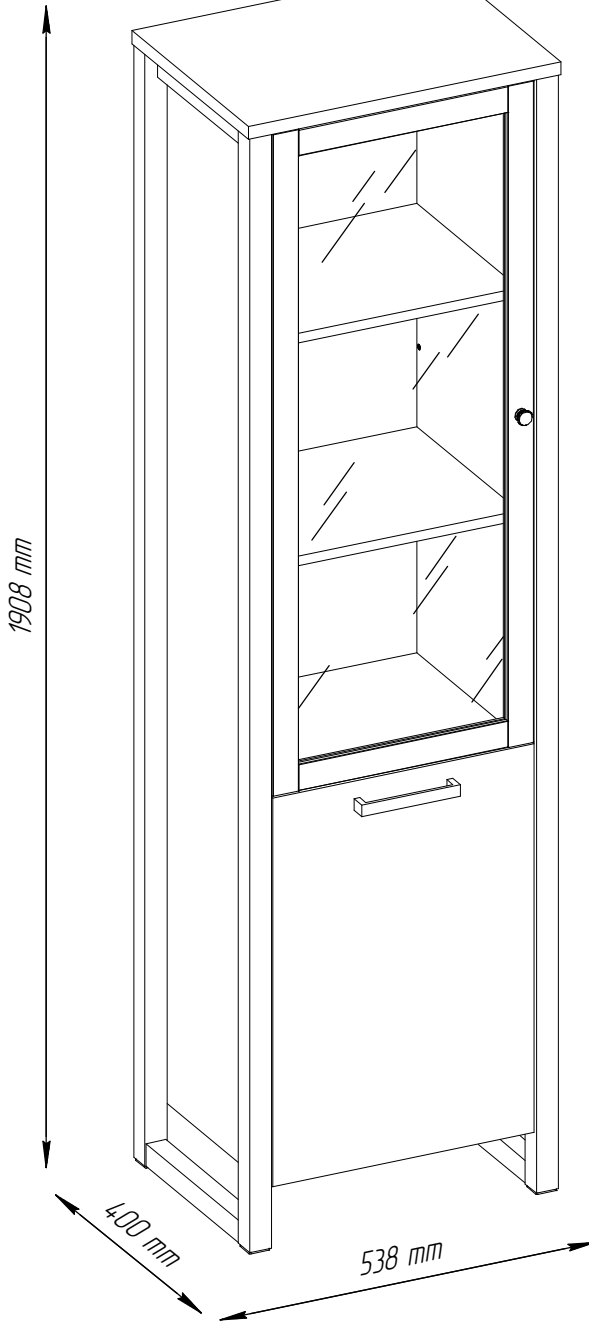

MARES A

100 min

Element symbol	Measurements				Code	Pack
1	538	400	22	1	1001	1/3
2	1784	379	16	1	1040	1/3
3	1784	379	16	1	1041	1/3
4	424	360	16	1	1039	1/3
5	424	378	16	1	1042	1/3
6	424	351	16	3	N/A	1/3
7	657	450	16	1	1045	1/3
8	1135	438	3	1	N/A	1/3
9	645	438	3	1	N/A	1/3
10	1883	38	38	2	1883x38_T1	2/3
11	1883	38	38	2	1883x38_T2	2/3
12	321	34	38	2	321x34x38	1/3
13	321	45	16	2	321x45x16	1/3
14	1148	450	16	1	Glass_door	3/3

▶ 2

▶ 3

▶ 4

▶ 5

▶ 6

▶ 7

▶ 8

▶ 9