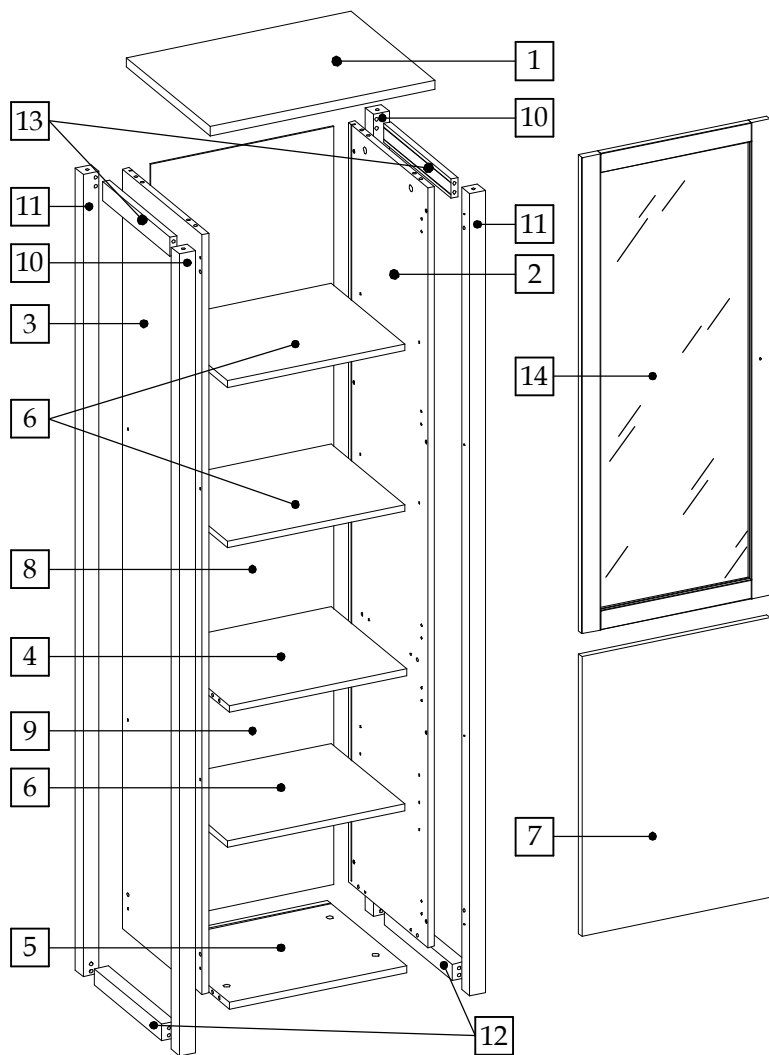

MARES A

100 min

Element symbol	Measurements				Code	Pack
1	538	400	22	1	1001	1/3
2	1784	379	16	1	1040	1/3
3	1784	379	16	1	1041	1/3
4	424	360	16	1	1039	1/3
5	424	378	16	1	1042	1/3
6	424	351	16	3	N/A	1/3
7	657	450	16	1	1045	1/3
8	1135	438	3	1	N/A	1/3
9	645	438	3	1	N/A	1/3
10	1883	38	38	2	1883x38_T1	2/3
11	1883	38	38	2	1883x38_T2	2/3
12	321	34	38	2	321x34x38	1/3
13	321	45	16	2	321x45x16	1/3
14	1148	450	16	1	Glass_door	3/3

▶ 2

▶ 3

▶ 4

▶ 5

▶ 6

▶ 7

▶ 8

▶ 9