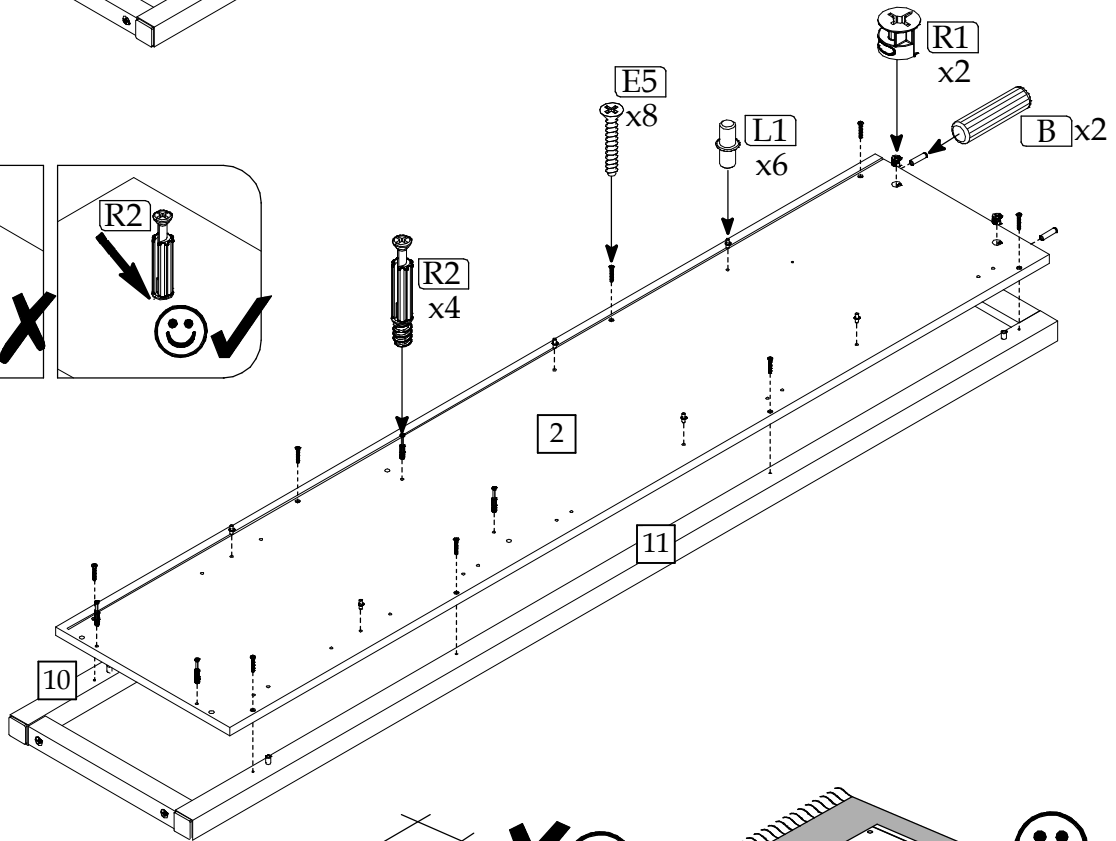

MARES A

100 min

Element symbol	Measurements				Code	Pack
1	538	400	22	1	1001	1/3
2	1784	379	16	1	1040	1/3
3	1784	379	16	1	1041	1/3
4	424	360	16	1	1039	1/3
5	424	378	16	1	1042	1/3
6	424	351	16	3	N/A	1/3
7	657	450	16	1	1045	1/3
8	1135	438	3	1	N/A	1/3
9	645	438	3	1	N/A	1/3
10	1883	38	38	2	1883x38_T1	2/3
11	1883	38	38	2	1883x38_T2	2/3
12	321	34	38	2	321x34x38	1/3
13	321	45	16	2	321x45x16	1/3
14	1148	450	16	1	Glass_door	3/3

▶ 2

▶ 3

▶ 4

▶ 5

▶ 6

▶ 7

▶ 8

▶ 9