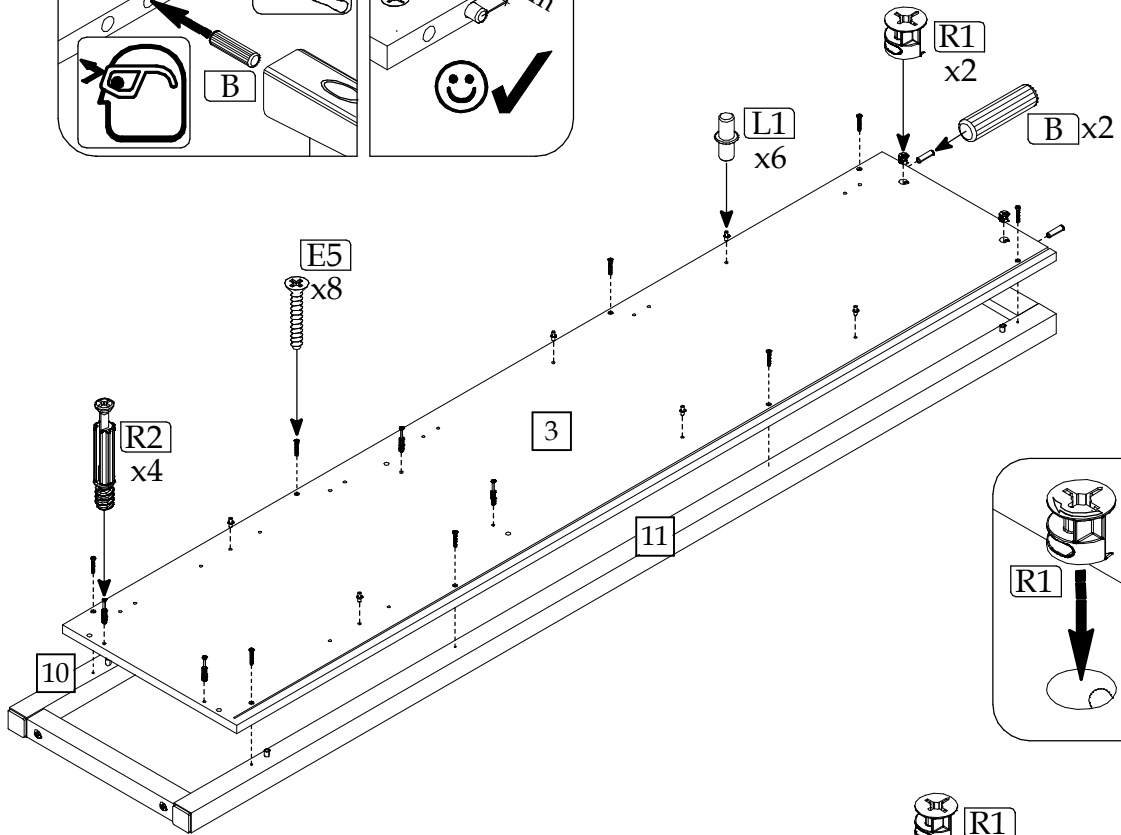

MARES A

100 min

Element symbol	Measurements				Code	Pack
1	538	400	22	1	1001	1/3
2	1784	379	16	1	1040	1/3
3	1784	379	16	1	1041	1/3
4	424	360	16	1	1039	1/3
5	424	378	16	1	1042	1/3
6	424	351	16	3	N/A	1/3
7	657	450	16	1	1045	1/3
8	1135	438	3	1	N/A	1/3
9	645	438	3	1	N/A	1/3
10	1883	38	38	2	1883x38_T1	2/3
11	1883	38	38	2	1883x38_T2	2/3
12	321	34	38	2	321x34x38	1/3
13	321	45	16	2	321x45x16	1/3
14	1148	450	16	1	Glass_door	3/3

▶ 2

▶ 3

▶ 4

▶ 5

▶ 6

▶ 7

▶ 8

▶ 9