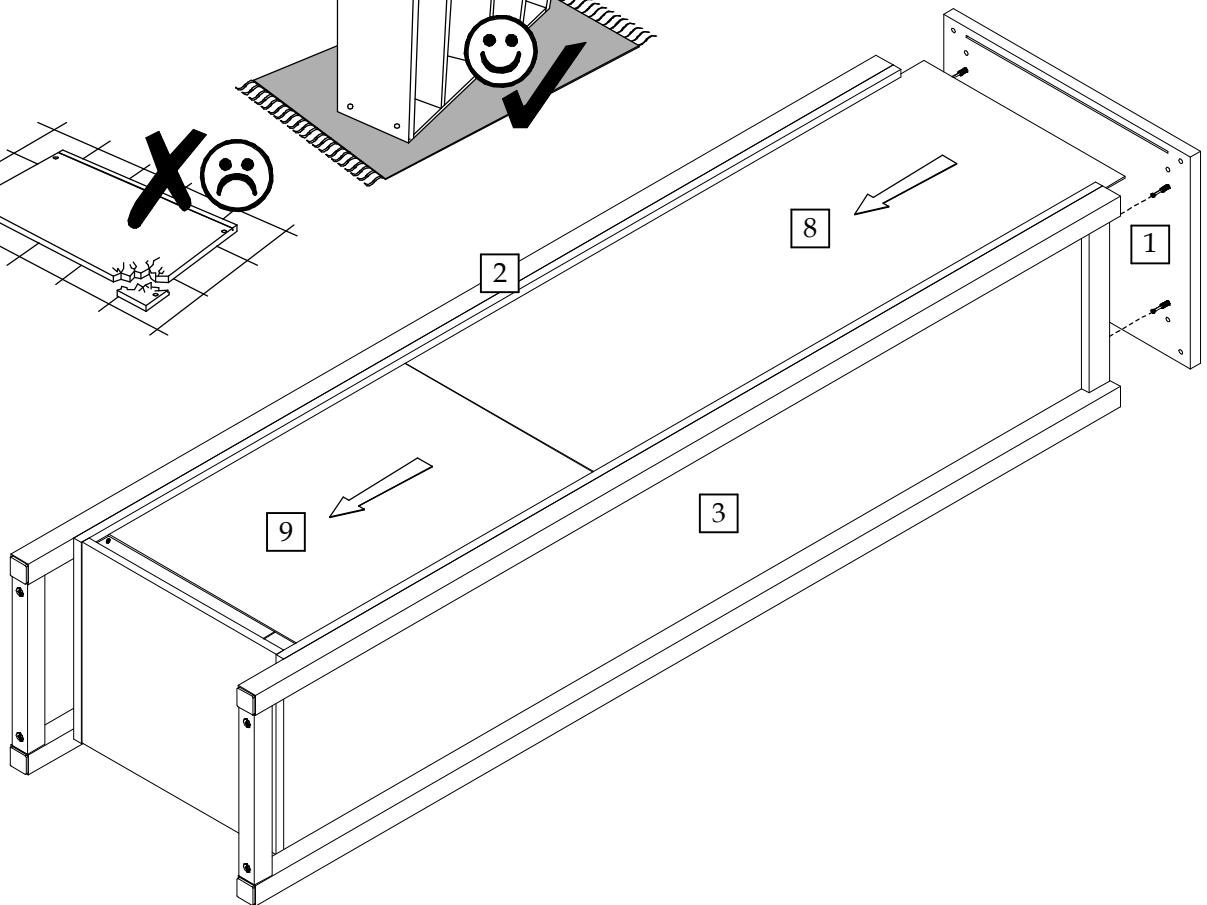

MARES A

100 min

Element symbol	Measurements				Code	Pack
1	538	400	22	1	1001	1/3
2	1784	379	16	1	1040	1/3
3	1784	379	16	1	1041	1/3
4	424	360	16	1	1039	1/3
5	424	378	16	1	1042	1/3
6	424	351	16	3	N/A	1/3
7	657	450	16	1	1045	1/3
8	1135	438	3	1	N/A	1/3
9	645	438	3	1	N/A	1/3
10	1883	38	38	2	1883x38_T1	2/3
11	1883	38	38	2	1883x38_T2	2/3
12	321	34	38	2	321x34x38	1/3
13	321	45	16	2	321x45x16	1/3
14	1148	450	16	1	Glass_door	3/3

▶ 2

▶ 3

▶ 4

▶ 5

▶ 6

▶ 7

▶ 8

▶ 9