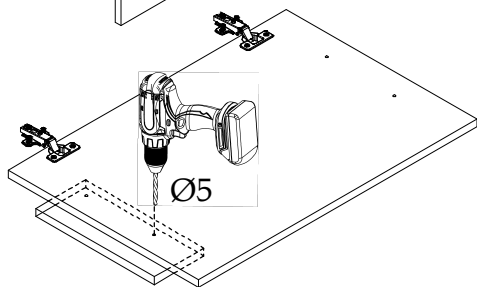

MARES A

100 min

Element symbol	Measurements				Code	Pack
1	538	400	22	1	1001	1/3
2	1784	379	16	1	1040	1/3
3	1784	379	16	1	1041	1/3
4	424	360	16	1	1039	1/3
5	424	378	16	1	1042	1/3
6	424	351	16	3	N/A	1/3
7	657	450	16	1	1045	1/3
8	1135	438	3	1	N/A	1/3
9	645	438	3	1	N/A	1/3
10	1883	38	38	2	1883x38_T1	2/3
11	1883	38	38	2	1883x38_T2	2/3
12	321	34	38	2	321x34x38	1/3
13	321	45	16	2	321x45x16	1/3
14	1148	450	16	1	Glass_door	3/3

▶ 2

▶ 3

▶ 4

▶ 5

▶ 6

▶ 7

▶ 8

▶ 9