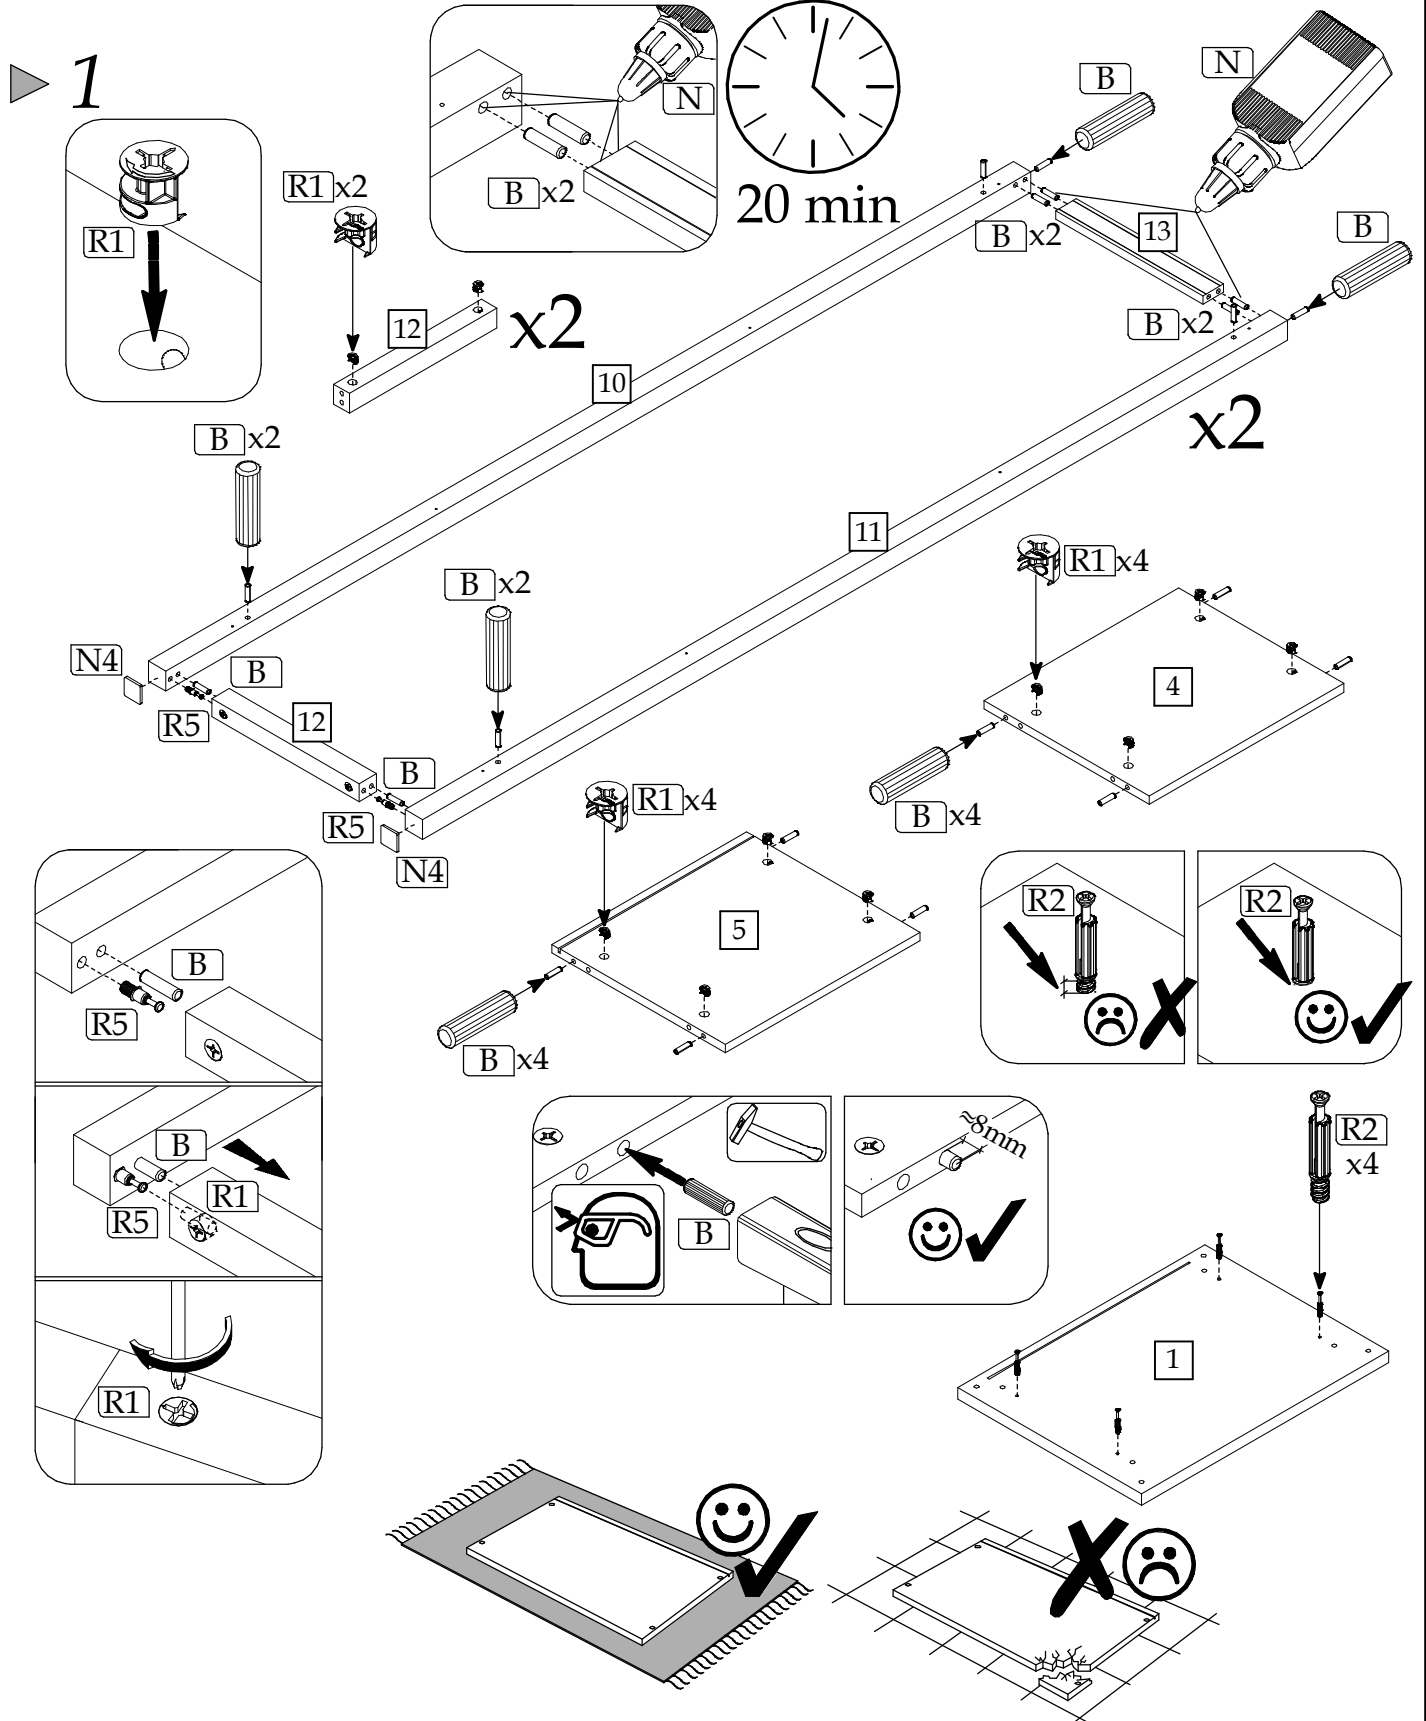

MARES A

100 min

Element symbol	Measurements				Code	Pack
1	538	400	22	1	1001	1/3
2	1784	379	16	1	1040	1/3
3	1784	379	16	1	1041	1/3
4	424	360	16	1	1039	1/3
5	424	378	16	1	1042	1/3
6	424	351	16	3	N/A	1/3
7	657	450	16	1	1045	1/3
8	1135	438	3	1	N/A	1/3
9	645	438	3	1	N/A	1/3
10	1883	38	38	2	1883x38_T1	2/3
11	1883	38	38	2	1883x38_T2	2/3
12	321	34	38	2	321x34x38	1/3
13	321	45	16	2	321x45x16	1/3
14	1148	450	16	1	Glass_door	3/3

▶ 2

▶ 3

▶ 4

▶ 5

▶ 6

▶ 7

▶ 8

▶ 9