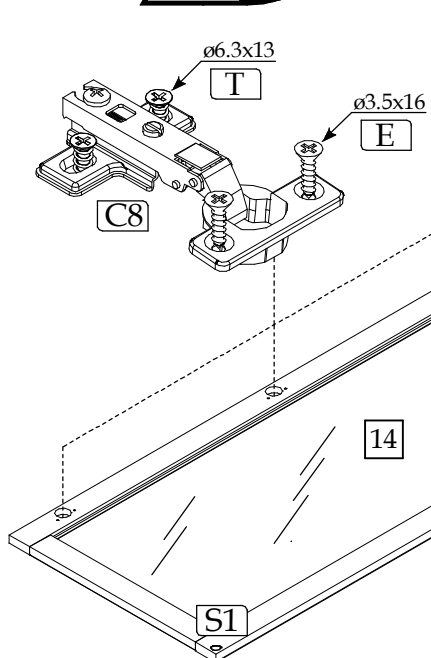

MARES A

100 min

Element symbol	Measurements				Code	Pack
1	538	400	22	1	1001	1/3
2	1784	379	16	1	1040	1/3
3	1784	379	16	1	1041	1/3
4	424	360	16	1	1039	1/3
5	424	378	16	1	1042	1/3
6	424	351	16	3	N/A	1/3
7	657	450	16	1	1045	1/3
8	1135	438	3	1	N/A	1/3
9	645	438	3	1	N/A	1/3
10	1883	38	38	2	1883x38_T1	2/3
11	1883	38	38	2	1883x38_T2	2/3
12	321	34	38	2	321x34x38	1/3
13	321	45	16	2	321x45x16	1/3
14	1148	450	16	1	Glass_door	3/3

▶ 2

▶ 3

▶ 4

▶ 5

▶ 6

▶ 7

▶ 8

▶ 9