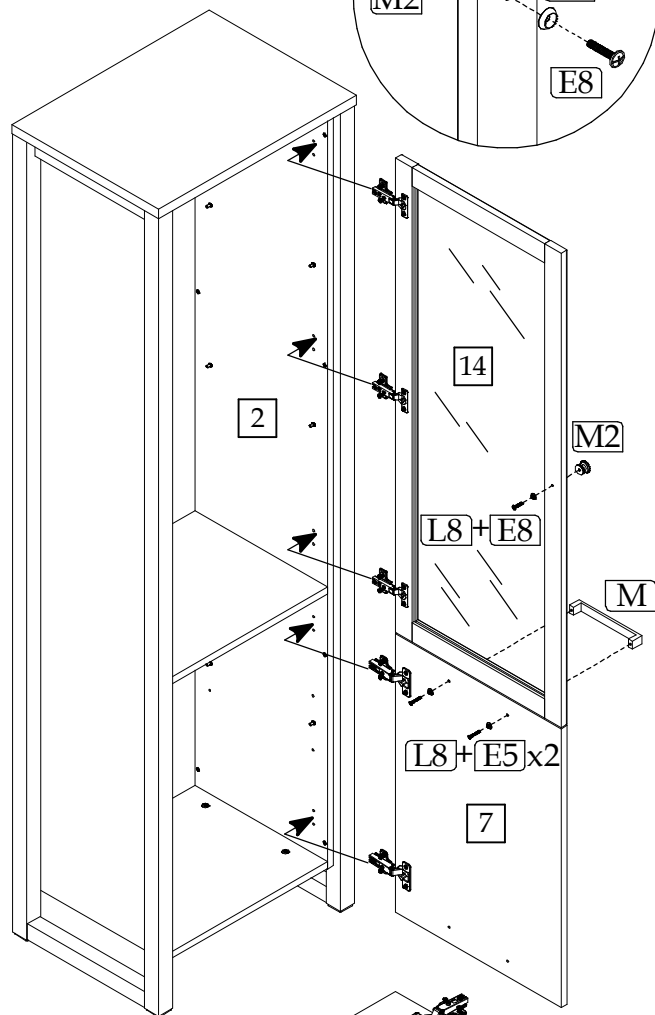

MARES A

100 min

Element symbol	Measurements				Code	Pack
1	538	400	22	1	1001	1/3
2	1784	379	16	1	1040	1/3
3	1784	379	16	1	1041	1/3
4	424	360	16	1	1039	1/3
5	424	378	16	1	1042	1/3
6	424	351	16	3	N/A	1/3
7	657	450	16	1	1045	1/3
8	1135	438	3	1	N/A	1/3
9	645	438	3	1	N/A	1/3
10	1883	38	38	2	1883x38_T1	2/3
11	1883	38	38	2	1883x38_T2	2/3
12	321	34	38	2	321x34x38	1/3
13	321	45	16	2	321x45x16	1/3
14	1148	450	16	1	Glass_door	3/3

▶ 2

▶ 3

▶ 4

▶ 5

▶ 6

▶ 7

▶ 8

▶ 9