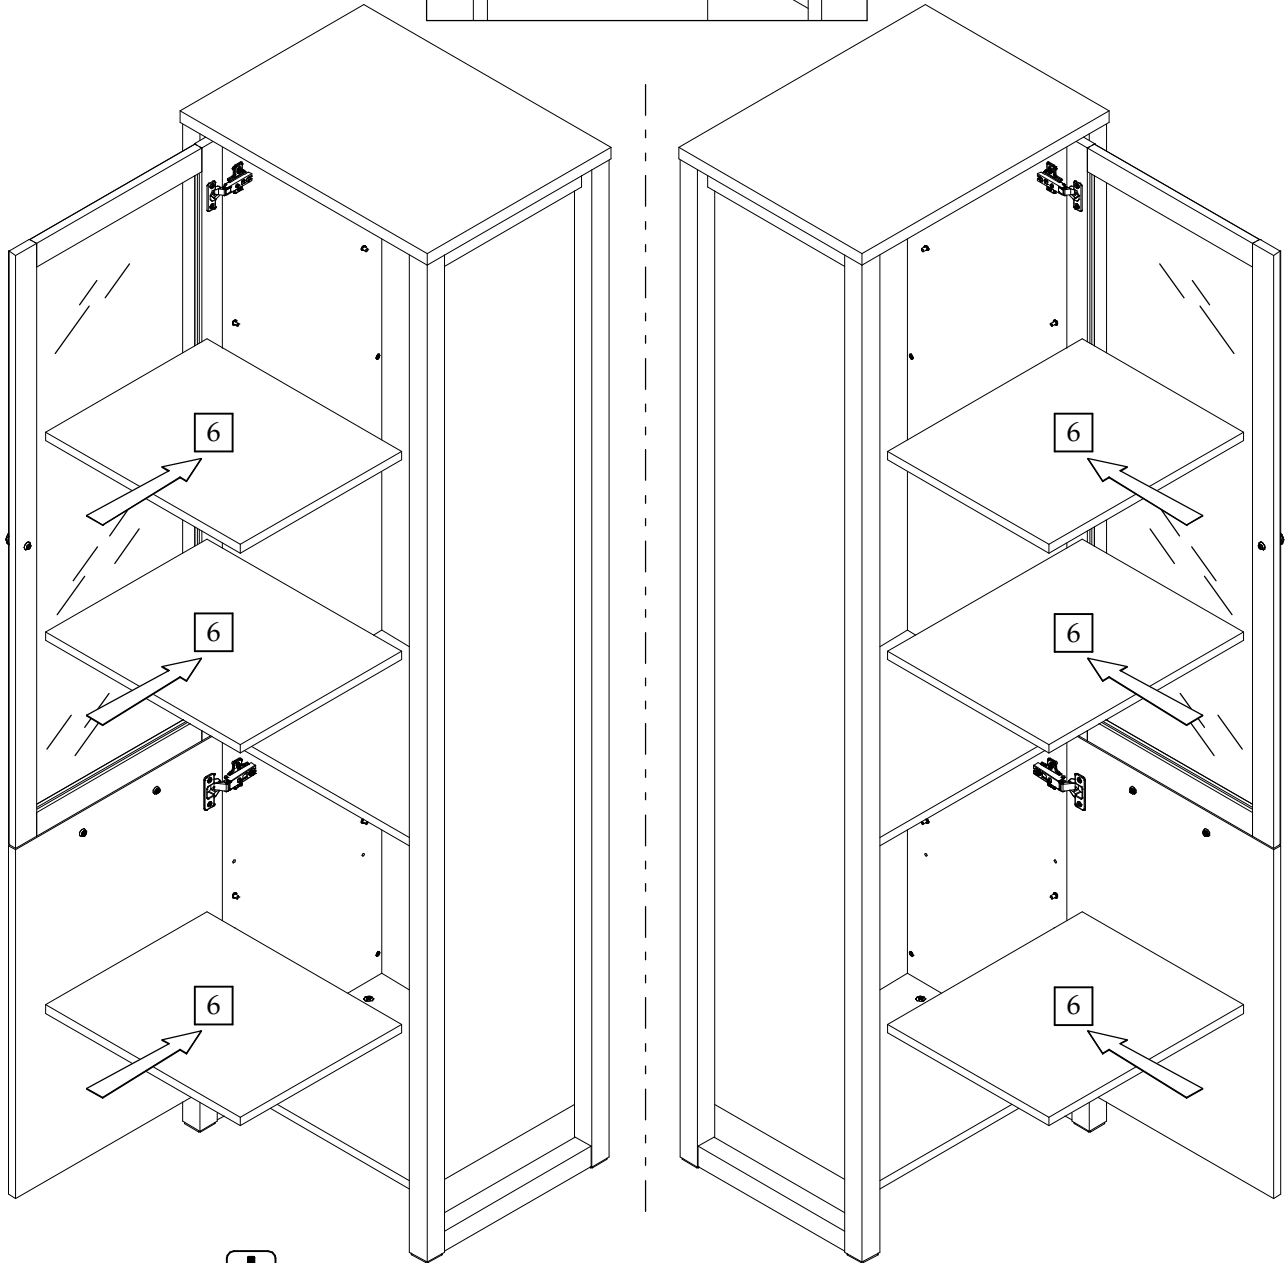

MARES A

100 min

Element symbol	Measurements				Code	Pack
1	538	400	22	1	1001	1/3
2	1784	379	16	1	1040	1/3
3	1784	379	16	1	1041	1/3
4	424	360	16	1	1039	1/3
5	424	378	16	1	1042	1/3
6	424	351	16	3	N/A	1/3
7	657	450	16	1	1045	1/3
8	1135	438	3	1	N/A	1/3
9	645	438	3	1	N/A	1/3
10	1883	38	38	2	1883x38_T1	2/3
11	1883	38	38	2	1883x38_T2	2/3
12	321	34	38	2	321x34x38	1/3
13	321	45	16	2	321x45x16	1/3
14	1148	450	16	1	Glass_door	3/3

▶ 2

▶ 3

▶ 4

▶ 5

▶ 6

▶ 7

▶ 8

▶ 9