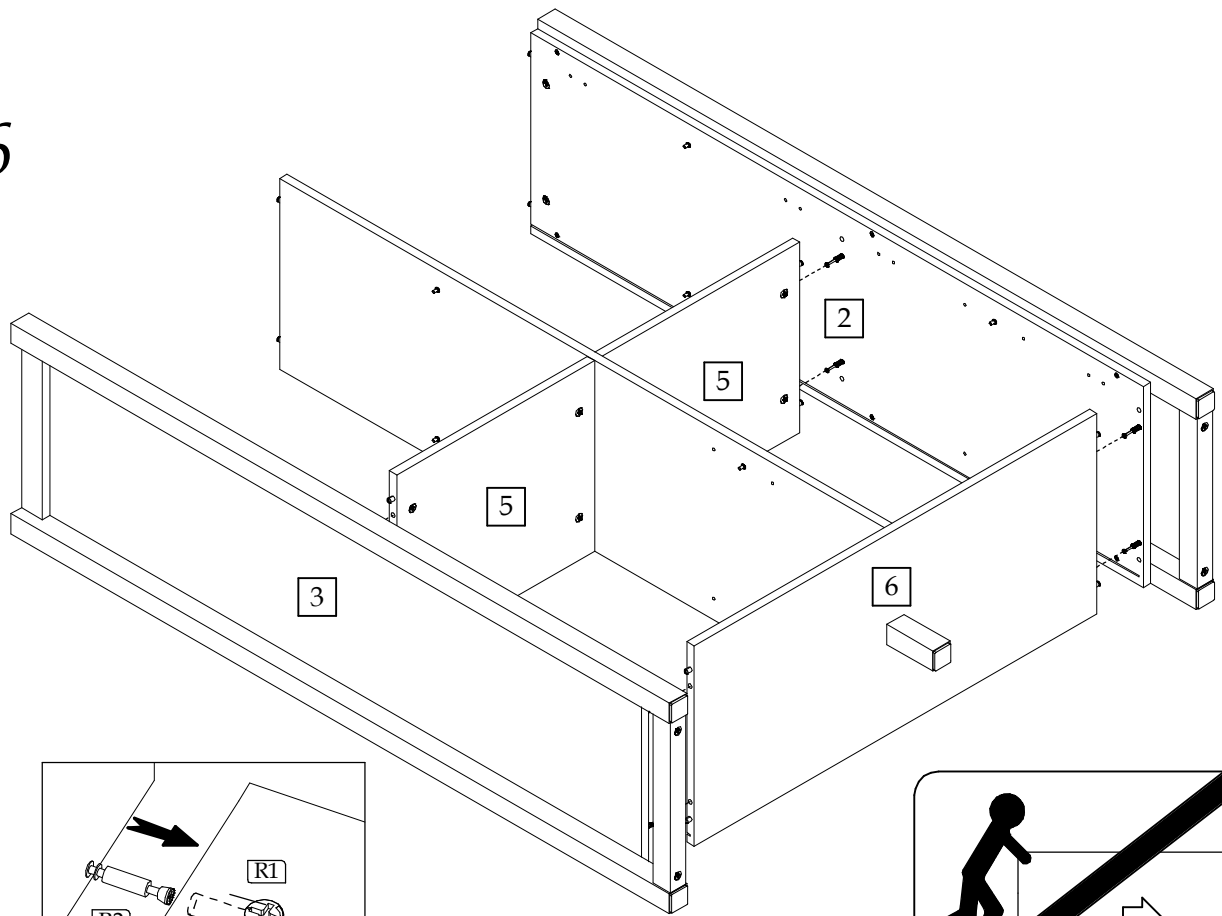

MARES C

120 min

Element symbol	Measurements				Code	Pack
1	991	400	22	1	1001	2/3
2	1334	379	16	1	1040	1/3
3	1334	379	16	1	1041	1/3
4	1317	359	16	1	1055	1/3
5	430	359	16	2	1044-1046	1/3
6	877	378	16	1	1042	2/3
7	657	450	16	2	1051-1057	2/3
8	430	351	16	4	N/A	1/3
9	684	445	3	1	N/A	2/3
10	684	445	3	1	1091_v	2/3
11	445	645	3	2	N/A	2/3
12	1433	38	38	2	1433x38_T1	3/3
13	1433	38	38	2	1433x38_T2	3/3
14	321	34	38	2	321x34x38	2/3
15	100	38	38	1	100x38x38	2/3
16	321	45	16	2	321x45x16	2/3
17	668	450	16	2	Glass_door	2/3

2

3

▶ 4

▶ 5

▶ 6

▶ 7

▶ 10

▶ 11