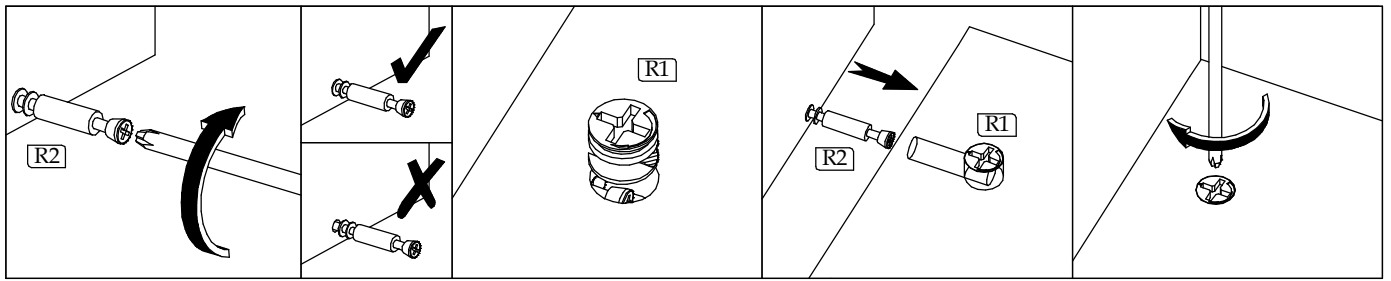

MARES C

120 min

Element symbol	Measurements				Code	Pack
1	991	400	22	1	1001	2/3
2	1334	379	16	1	1040	1/3
3	1334	379	16	1	1041	1/3
4	1317	359	16	1	1055	1/3
5	430	359	16	2	1044-1046	1/3
6	877	378	16	1	1042	2/3
7	657	450	16	2	1051-1057	2/3
8	430	351	16	4	N/A	1/3
9	684	445	3	1	N/A	2/3
10	684	445	3	1	1091_v	2/3
11	445	645	3	2	N/A	2/3
12	1433	38	38	2	1433x38_T1	3/3
13	1433	38	38	2	1433x38_T2	3/3
14	321	34	38	2	321x34x38	2/3
15	100	38	38	1	100x38x38	2/3
16	321	45	16	2	321x45x16	2/3
17	668	450	16	2	Glass_door	2/3