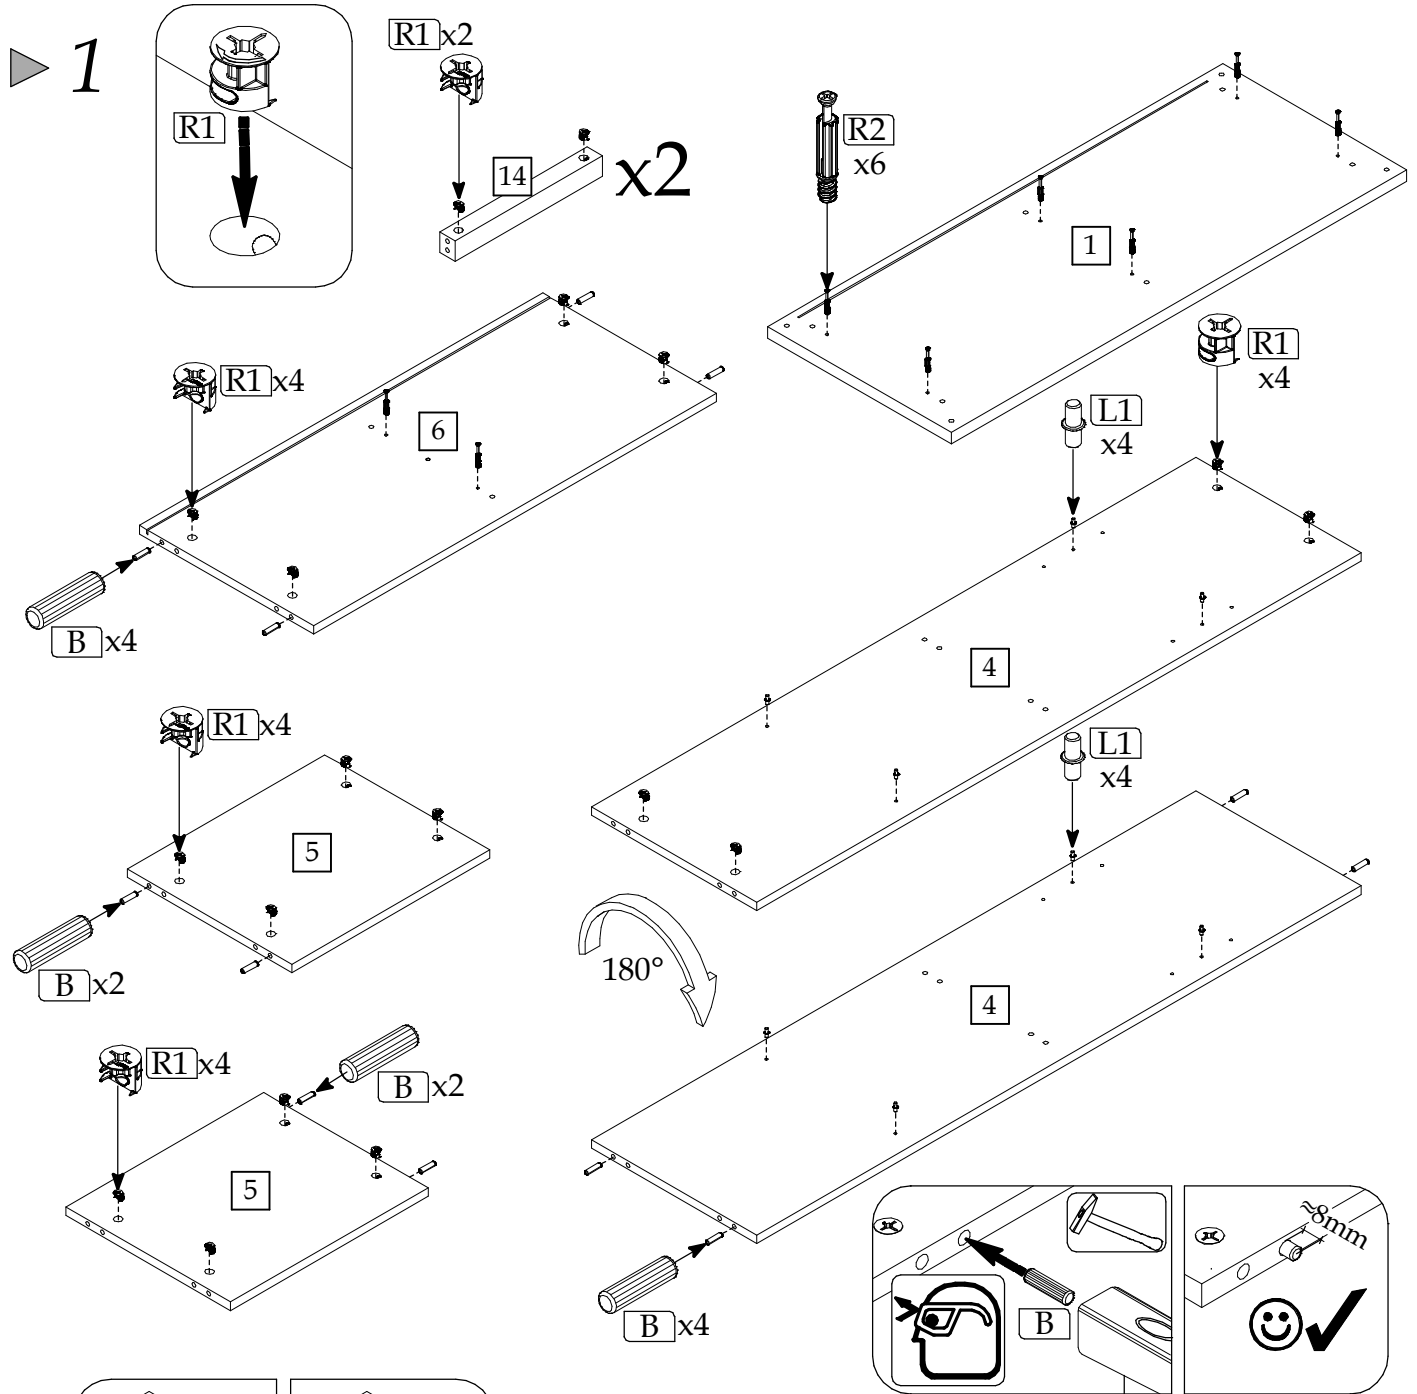

MARES C

120 min

Element symbol	Measurements				Code	Pack
1	991	400	22	1	1001	2/3
2	1334	379	16	1	1040	1/3
3	1334	379	16	1	1041	1/3
4	1317	359	16	1	1055	1/3
5	430	359	16	2	1044-1046	1/3
6	877	378	16	1	1042	2/3
7	657	450	16	2	1051-1057	2/3
8	430	351	16	4	N/A	1/3
9	684	445	3	1	N/A	2/3
10	684	445	3	1	1091_v	2/3
11	445	645	3	2	N/A	2/3
12	1433	38	38	2	1433x38_T1	3/3
13	1433	38	38	2	1433x38_T2	3/3
14	321	34	38	2	321x34x38	2/3
15	100	38	38	1	100x38x38	2/3
16	321	45	16	2	321x45x16	2/3
17	668	450	16	2	Glass_door	2/3

2

3

▶ 4

▶ 5

▶ 6

▶ 7

▶ 10

▶ 11

▶ 12

max
7 kg

max
10 kg

max
7 kg

max
10 kg