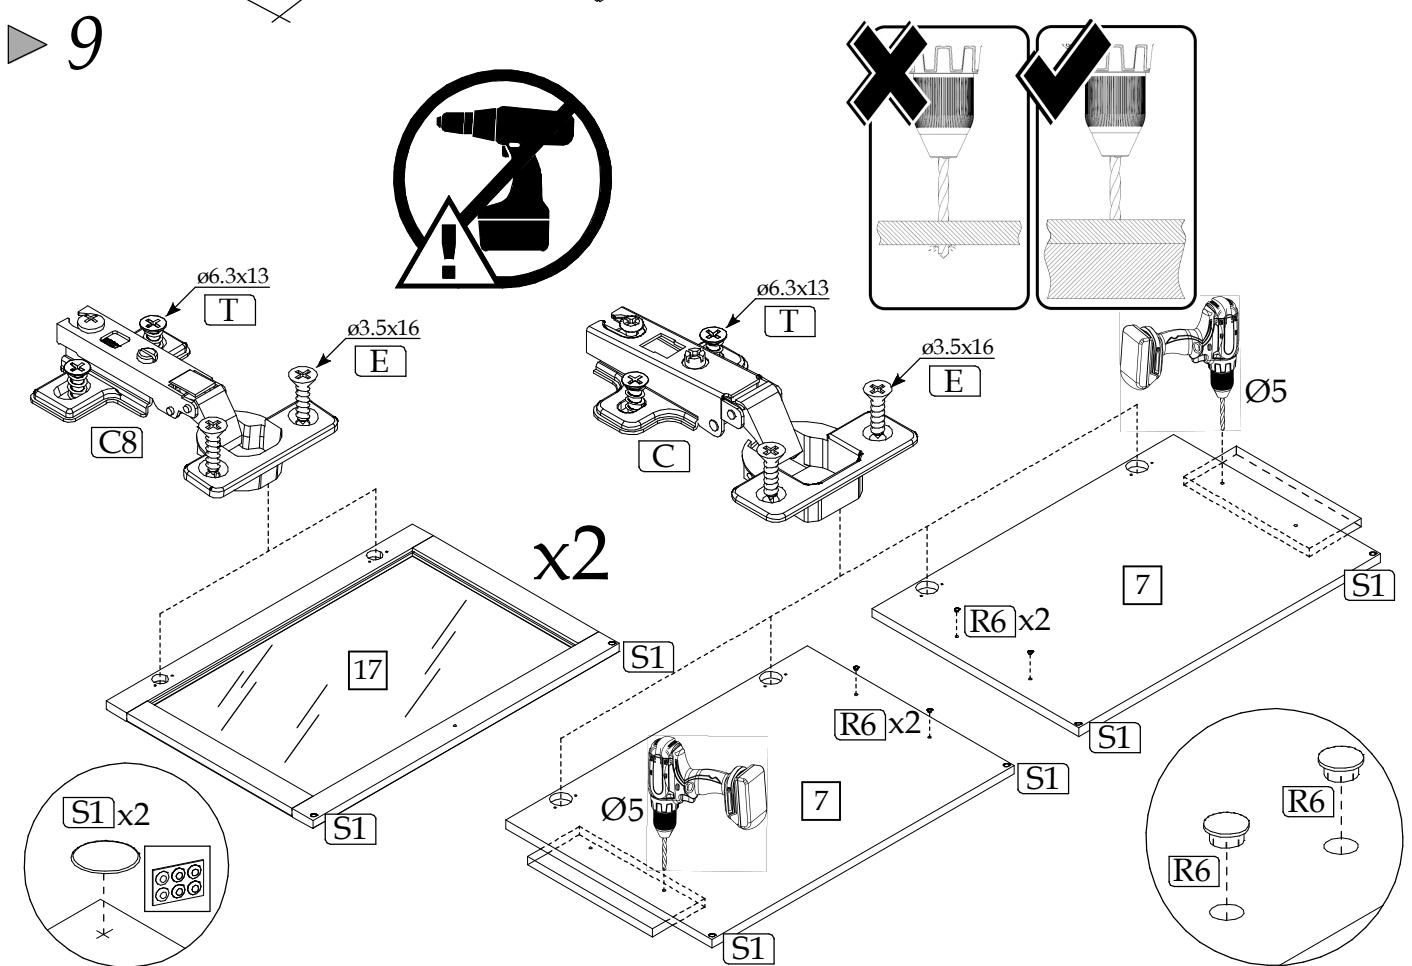

MARES C

120 min

Element symbol	Measurements				Code	Pack
1	991	400	22	1	1001	2/3
2	1334	379	16	1	1040	1/3
3	1334	379	16	1	1041	1/3
4	1317	359	16	1	1055	1/3
5	430	359	16	2	1044-1046	1/3
6	877	378	16	1	1042	2/3
7	657	450	16	2	1051-1057	2/3
8	430	351	16	4	N/A	1/3
9	684	445	3	1	N/A	2/3
10	684	445	3	1	1091_v	2/3
11	445	645	3	2	N/A	2/3
12	1433	38	38	2	1433x38_T1	3/3
13	1433	38	38	2	1433x38_T2	3/3
14	321	34	38	2	321x34x38	2/3
15	100	38	38	1	100x38x38	2/3
16	321	45	16	2	321x45x16	2/3
17	668	450	16	2	Glass_door	2/3

2

3

▶ 4

▶ 5

▶ 6

▶ 7

▶ 10

▶ 11