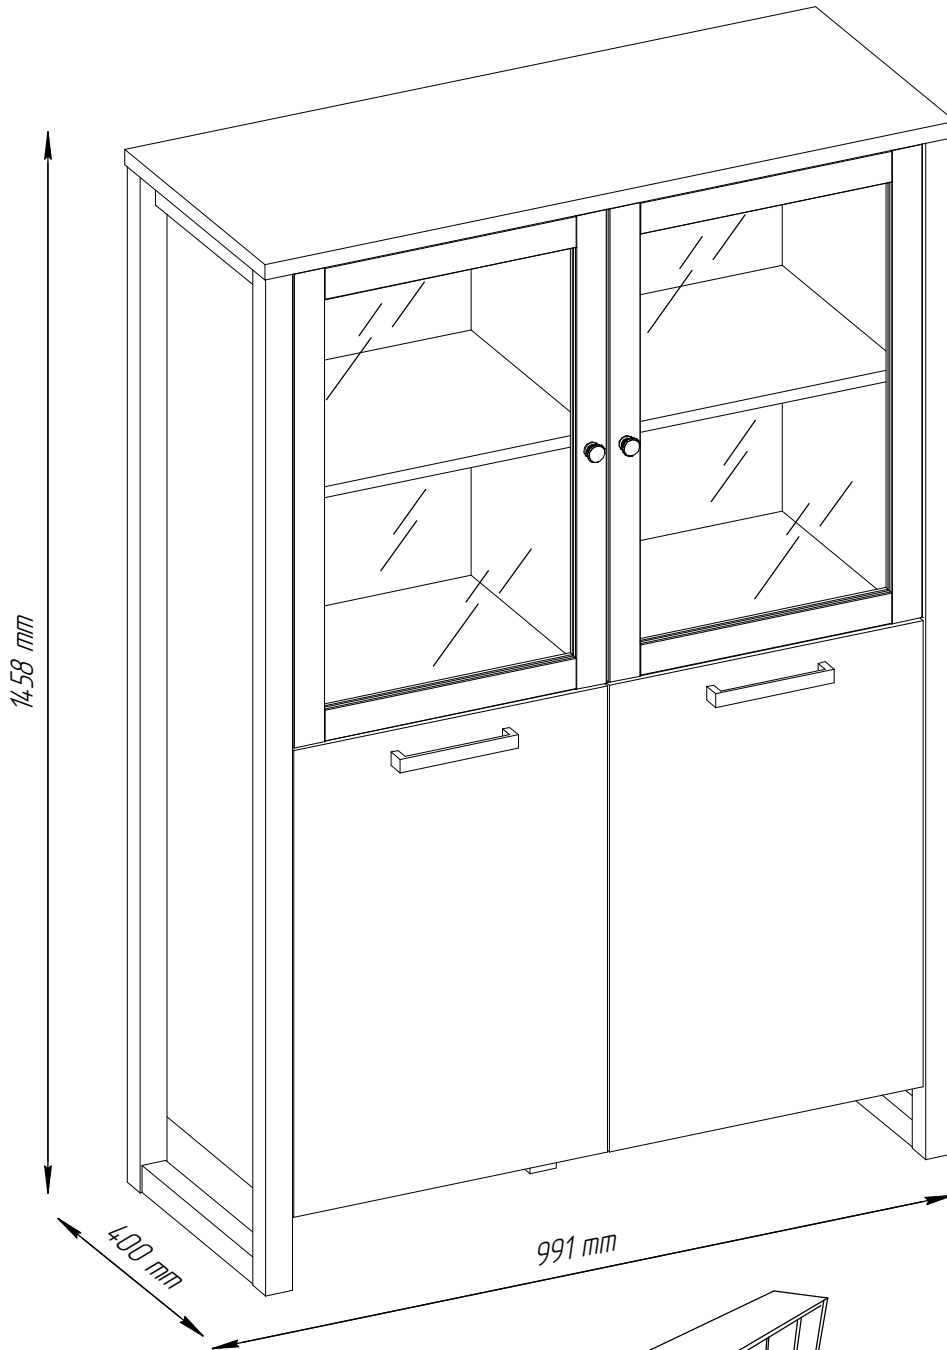

MARES C

120 min

Element symbol	Measurements				Code	Pack
1	991	400	22	1	1001	2/3
2	1334	379	16	1	1040	1/3
3	1334	379	16	1	1041	1/3
4	1317	359	16	1	1055	1/3
5	430	359	16	2	1044-1046	1/3
6	877	378	16	1	1042	2/3
7	657	450	16	2	1051-1057	2/3
8	430	351	16	4	N/A	1/3
9	684	445	3	1	N/A	2/3
10	684	445	3	1	1091_v	2/3
11	445	645	3	2	N/A	2/3
12	1433	38	38	2	1433x38_T1	3/3
13	1433	38	38	2	1433x38_T2	3/3
14	321	34	38	2	321x34x38	2/3
15	100	38	38	1	100x38x38	2/3
16	321	45	16	2	321x45x16	2/3
17	668	450	16	2	Glass_door	2/3

2

3

▶ 4

▶ 5

▶ 6

▶ 7

▶ 10

▶ 11

▶ 12

max
7 kg

max
10 kg

max
7 kg

max
10 kg