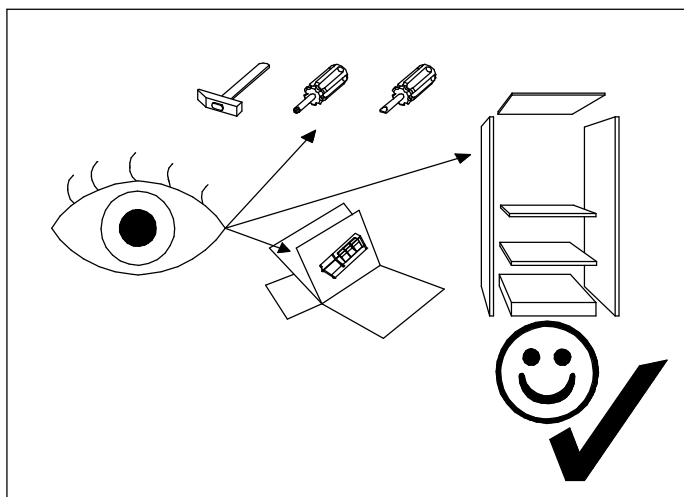

MARES C

120 min

Element symbol	Measurements				Code	Pack
1	991	400	22	1	1001	2/3
2	1334	379	16	1	1040	1/3
3	1334	379	16	1	1041	1/3
4	1317	359	16	1	1055	1/3
5	430	359	16	2	1044-1046	1/3
6	877	378	16	1	1042	2/3
7	657	450	16	2	1051-1057	2/3
8	430	351	16	4	N/A	1/3
9	684	445	3	1	N/A	2/3
10	684	445	3	1	1091_v	2/3
11	445	645	3	2	N/A	2/3
12	1433	38	38	2	1433x38_T1	3/3
13	1433	38	38	2	1433x38_T2	3/3
14	321	34	38	2	321x34x38	2/3
15	100	38	38	1	100x38x38	2/3
16	321	45	16	2	321x45x16	2/3
17	668	450	16	2	Glass_door	2/3