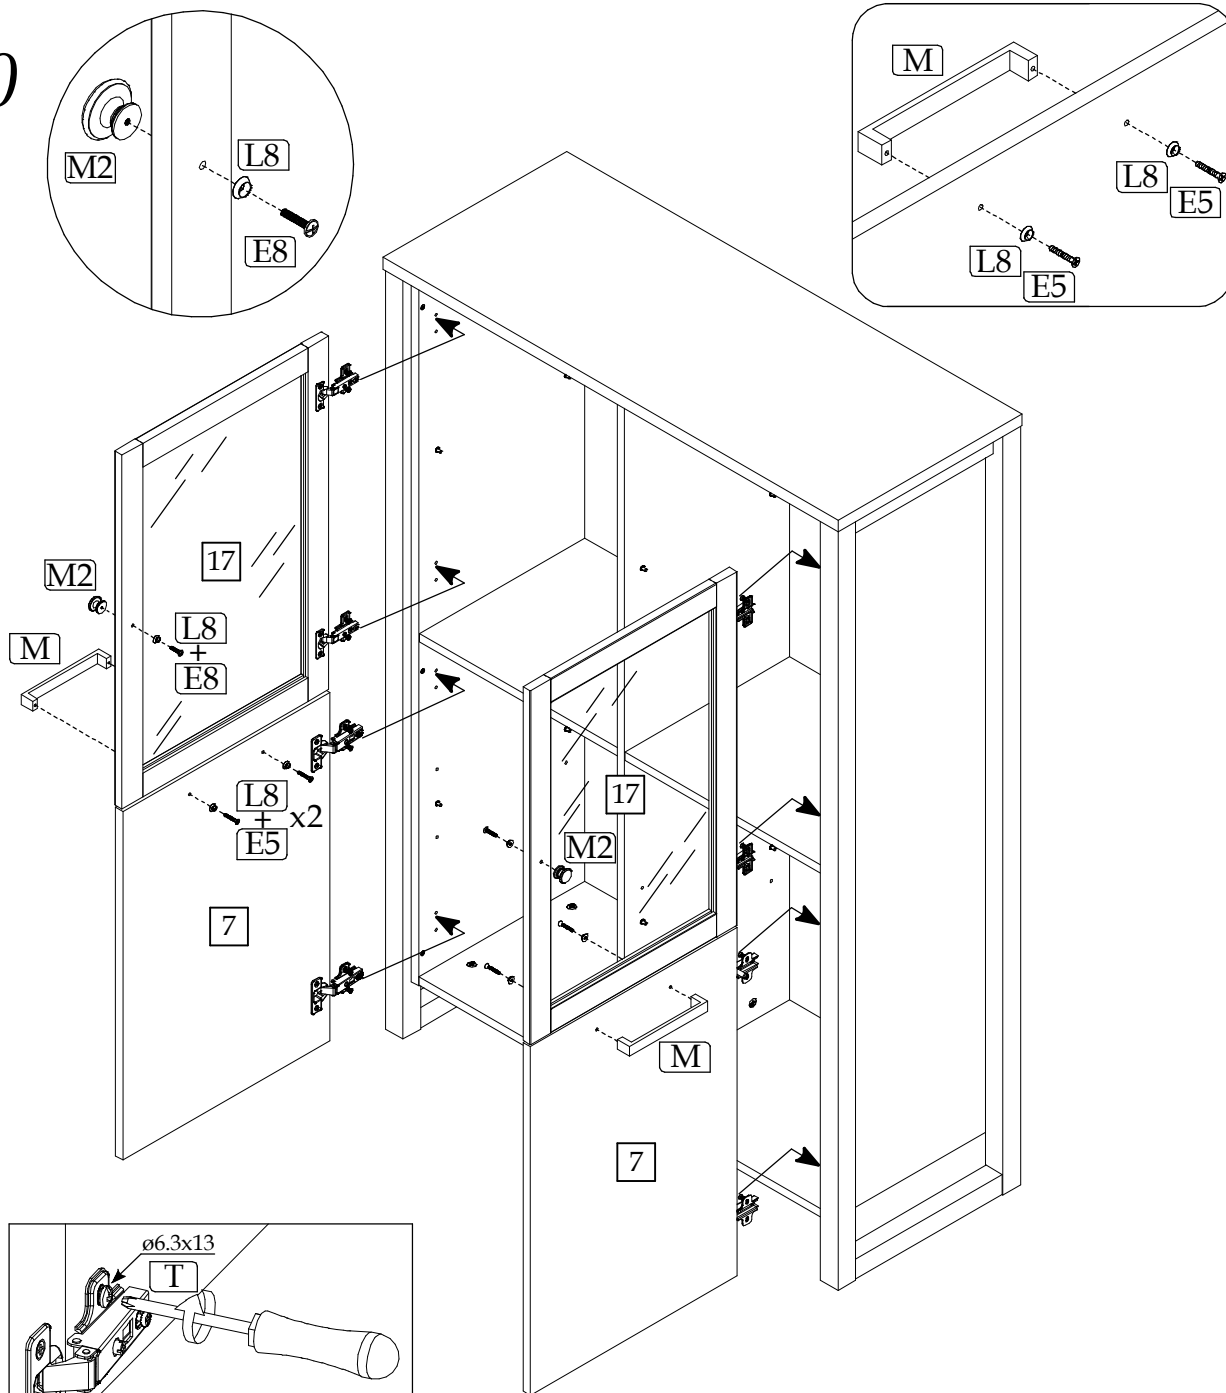

MARES C

120 min

Element symbol	Measurements				Code	Pack
1	991	400	22	1	1001	2/3
2	1334	379	16	1	1040	1/3
3	1334	379	16	1	1041	1/3
4	1317	359	16	1	1055	1/3
5	430	359	16	2	1044-1046	1/3
6	877	378	16	1	1042	2/3
7	657	450	16	2	1051-1057	2/3
8	430	351	16	4	N/A	1/3
9	684	445	3	1	N/A	2/3
10	684	445	3	1	1091_v	2/3
11	445	645	3	2	N/A	2/3
12	1433	38	38	2	1433x38_T1	3/3
13	1433	38	38	2	1433x38_T2	3/3
14	321	34	38	2	321x34x38	2/3
15	100	38	38	1	100x38x38	2/3
16	321	45	16	2	321x45x16	2/3
17	668	450	16	2	Glass_door	2/3

2

3

▶ 4

▶ 5

▶ 6

▶ 7

▶ 10

▶ 11

▶ 12

max
7 kg

max
10 kg

max
7 kg

max
10 kg