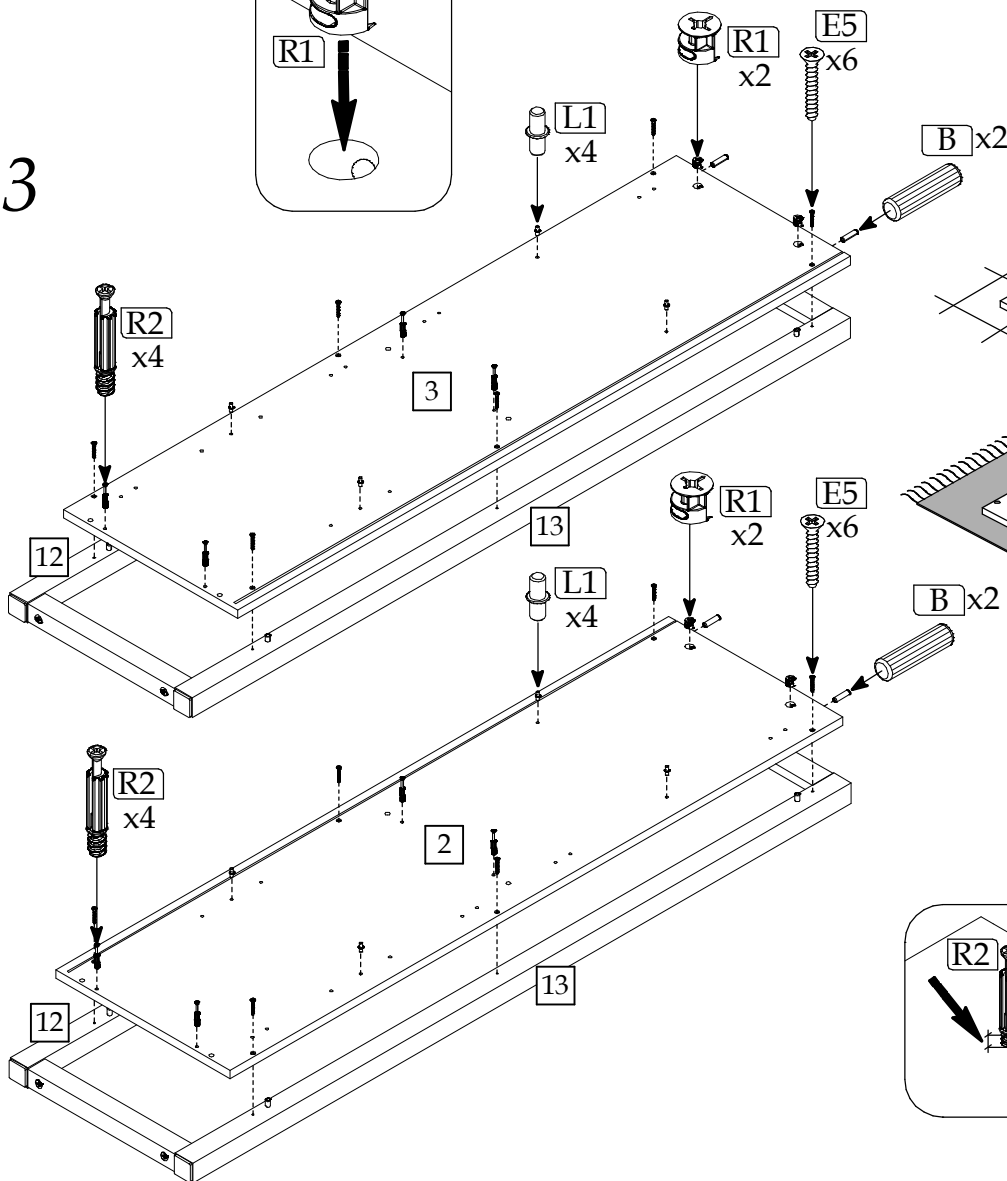

MARES C

120 min

Element symbol	Measurements				Code	Pack
1	991	400	22	1	1001	2/3
2	1334	379	16	1	1040	1/3
3	1334	379	16	1	1041	1/3
4	1317	359	16	1	1055	1/3
5	430	359	16	2	1044-1046	1/3
6	877	378	16	1	1042	2/3
7	657	450	16	2	1051-1057	2/3
8	430	351	16	4	N/A	1/3
9	684	445	3	1	N/A	2/3
10	684	445	3	1	1091_v	2/3
11	445	645	3	2	N/A	2/3
12	1433	38	38	2	1433x38_T1	3/3
13	1433	38	38	2	1433x38_T2	3/3
14	321	34	38	2	321x34x38	2/3
15	100	38	38	1	100x38x38	2/3
16	321	45	16	2	321x45x16	2/3
17	668	450	16	2	Glass_door	2/3

2

3

▶ 4

▶ 5

▶ 6

▶ 7

▶ 10

▶ 11