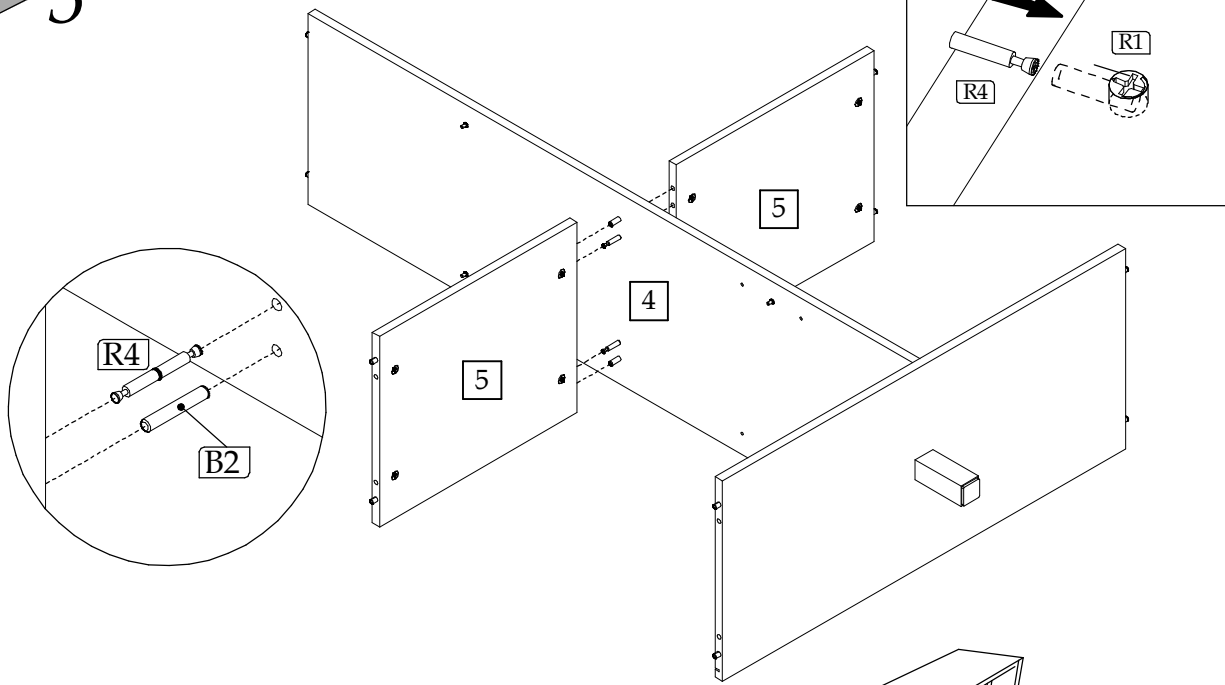

MARES C

120 min

Element symbol	Measurements				Code	Pack
1	991	400	22	1	1001	2/3
2	1334	379	16	1	1040	1/3
3	1334	379	16	1	1041	1/3
4	1317	359	16	1	1055	1/3
5	430	359	16	2	1044-1046	1/3
6	877	378	16	1	1042	2/3
7	657	450	16	2	1051-1057	2/3
8	430	351	16	4	N/A	1/3
9	684	445	3	1	N/A	2/3
10	684	445	3	1	1091_v	2/3
11	445	645	3	2	N/A	2/3
12	1433	38	38	2	1433x38_T1	3/3
13	1433	38	38	2	1433x38_T2	3/3
14	321	34	38	2	321x34x38	2/3
15	100	38	38	1	100x38x38	2/3
16	321	45	16	2	321x45x16	2/3
17	668	450	16	2	Glass_door	2/3

2

3

▶ 4

▶ 5

▶ 6

▶ 7

▶ 10

▶ 11