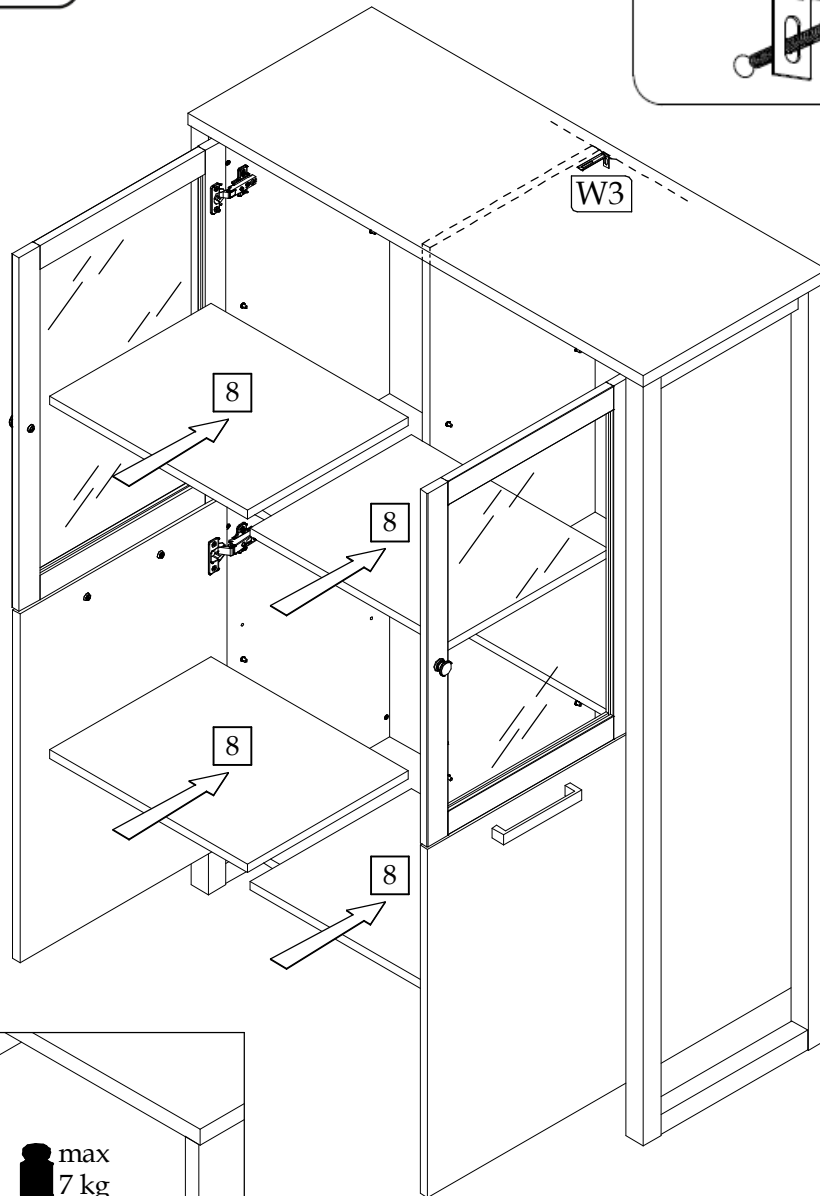

MARES C

120 min

Element symbol	Measurements				Code	Pack
1	991	400	22	1	1001	2/3
2	1334	379	16	1	1040	1/3
3	1334	379	16	1	1041	1/3
4	1317	359	16	1	1055	1/3
5	430	359	16	2	1044-1046	1/3
6	877	378	16	1	1042	2/3
7	657	450	16	2	1051-1057	2/3
8	430	351	16	4	N/A	1/3
9	684	445	3	1	N/A	2/3
10	684	445	3	1	1091_v	2/3
11	445	645	3	2	N/A	2/3
12	1433	38	38	2	1433x38_T1	3/3
13	1433	38	38	2	1433x38_T2	3/3
14	321	34	38	2	321x34x38	2/3
15	100	38	38	1	100x38x38	2/3
16	321	45	16	2	321x45x16	2/3
17	668	450	16	2	Glass_door	2/3

2

3

▶ 4

▶ 5

▶ 6

▶ 7

▶ 10

▶ 11

▶ 12

max
7 kg

max
10 kg

max
7 kg

max
10 kg