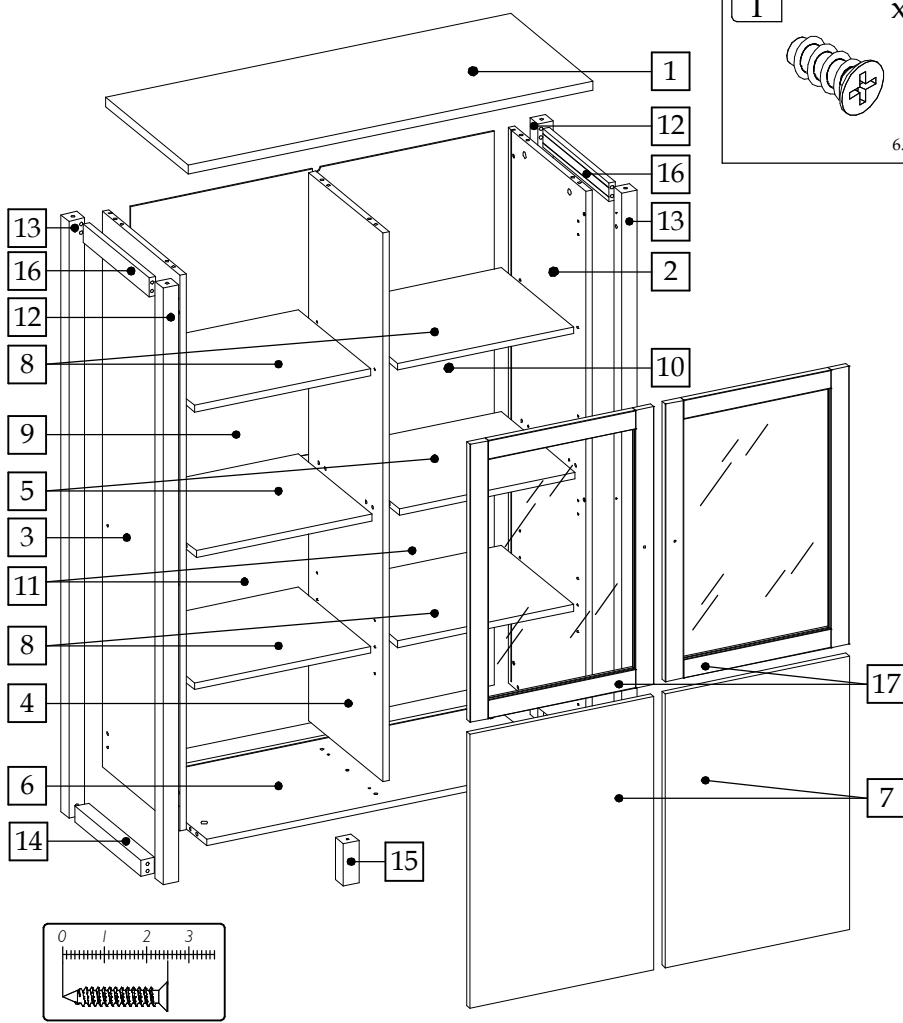

MARES C

120 min

Element symbol	Measurements				Code	Pack
1	991	400	22	1	1001	2/3
2	1334	379	16	1	1040	1/3
3	1334	379	16	1	1041	1/3
4	1317	359	16	1	1055	1/3
5	430	359	16	2	1044-1046	1/3
6	877	378	16	1	1042	2/3
7	657	450	16	2	1051-1057	2/3
8	430	351	16	4	N/A	1/3
9	684	445	3	1	N/A	2/3
10	684	445	3	1	1091_v	2/3
11	445	645	3	2	N/A	2/3
12	1433	38	38	2	1433x38_T1	3/3
13	1433	38	38	2	1433x38_T2	3/3
14	321	34	38	2	321x34x38	2/3
15	100	38	38	1	100x38x38	2/3
16	321	45	16	2	321x45x16	2/3
17	668	450	16	2	Glass_door	2/3

2

3

▶ 4

▶ 5

▶ 6

▶ 7

▶ 10

▶ 11