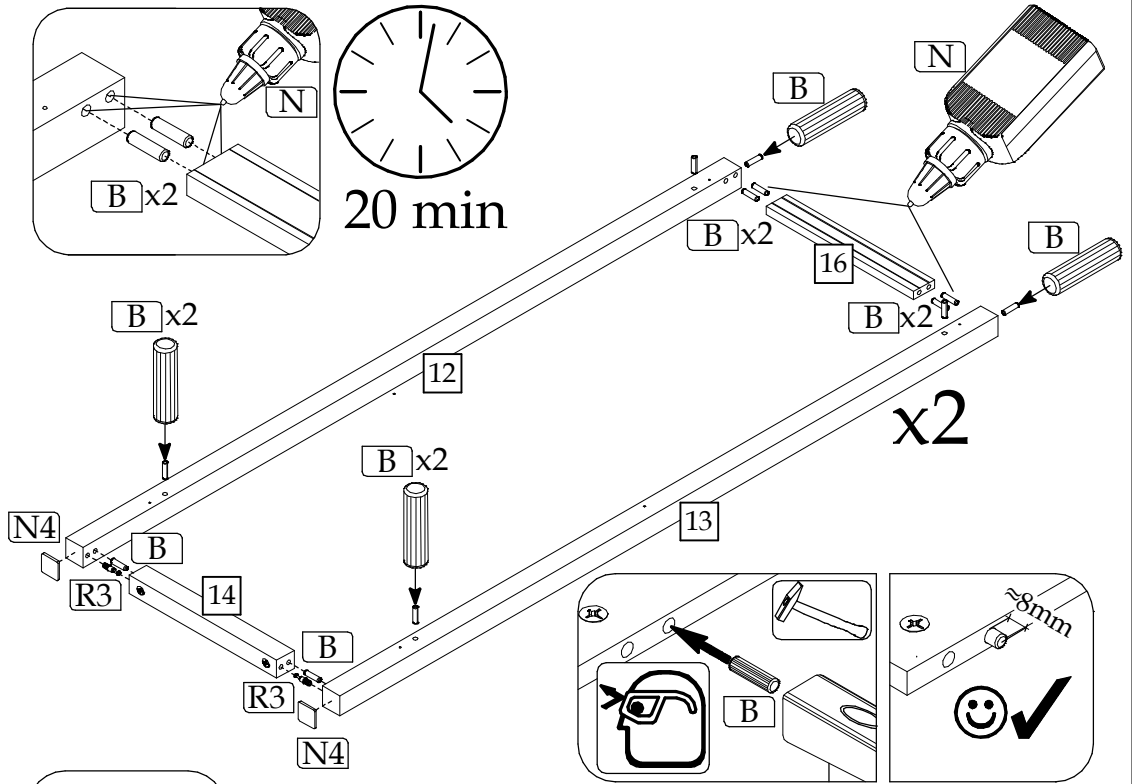

MARES C

120 min

Element symbol	Measurements				Code	Pack
1	991	400	22	1	1001	2/3
2	1334	379	16	1	1040	1/3
3	1334	379	16	1	1041	1/3
4	1317	359	16	1	1055	1/3
5	430	359	16	2	1044-1046	1/3
6	877	378	16	1	1042	2/3
7	657	450	16	2	1051-1057	2/3
8	430	351	16	4	N/A	1/3
9	684	445	3	1	N/A	2/3
10	684	445	3	1	1091_v	2/3
11	445	645	3	2	N/A	2/3
12	1433	38	38	2	1433x38_T1	3/3
13	1433	38	38	2	1433x38_T2	3/3
14	321	34	38	2	321x34x38	2/3
15	100	38	38	1	100x38x38	2/3
16	321	45	16	2	321x45x16	2/3
17	668	450	16	2	Glass_door	2/3

2

3

▶ 4

▶ 5

▶ 6

▶ 7

▶ 10

▶ 11