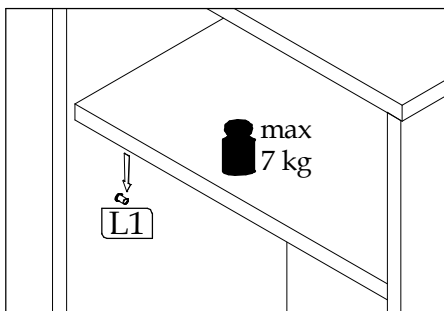

MARES C

120 min

Element symbol	Measurements				Code	Pack
1	991	400	22	1	1001	2/3
2	1334	379	16	1	1040	1/3
3	1334	379	16	1	1041	1/3
4	1317	359	16	1	1055	1/3
5	430	359	16	2	1044-1046	1/3
6	877	378	16	1	1042	2/3
7	657	450	16	2	1051-1057	2/3
8	430	351	16	4	N/A	1/3
9	684	445	3	1	N/A	2/3
10	684	445	3	1	1091_v	2/3
11	445	645	3	2	N/A	2/3
12	1433	38	38	2	1433x38_T1	3/3
13	1433	38	38	2	1433x38_T2	3/3
14	321	34	38	2	321x34x38	2/3
15	100	38	38	1	100x38x38	2/3
16	321	45	16	2	321x45x16	2/3
17	668	450	16	2	Glass_door	2/3

2

3

▶ 4

▶ 5

▶ 6

▶ 7

▶ 10

▶ 11