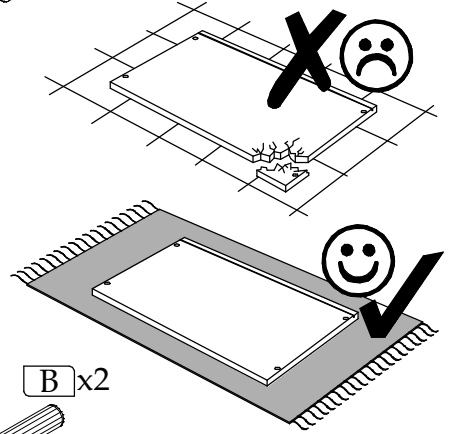

MARES C

120 min

Element symbol	Measurements				Code	Pack
1	991	400	22	1	1001	2/3
2	1334	379	16	1	1040	1/3
3	1334	379	16	1	1041	1/3
4	1317	359	16	1	1055	1/3
5	430	359	16	2	1044-1046	1/3
6	877	378	16	1	1042	2/3
7	657	450	16	2	1051-1057	2/3
8	430	351	16	4	N/A	1/3
9	684	445	3	1	N/A	2/3
10	684	445	3	1	1091_v	2/3
11	445	645	3	2	N/A	2/3
12	1433	38	38	2	1433x38_T1	3/3
13	1433	38	38	2	1433x38_T2	3/3
14	321	34	38	2	321x34x38	2/3
15	100	38	38	1	100x38x38	2/3
16	321	45	16	2	321x45x16	2/3
17	668	450	16	2	Glass_door	2/3

2

3

▶ 4

▶ 5

▶ 6

▶ 7

▶ 10

▶ 11