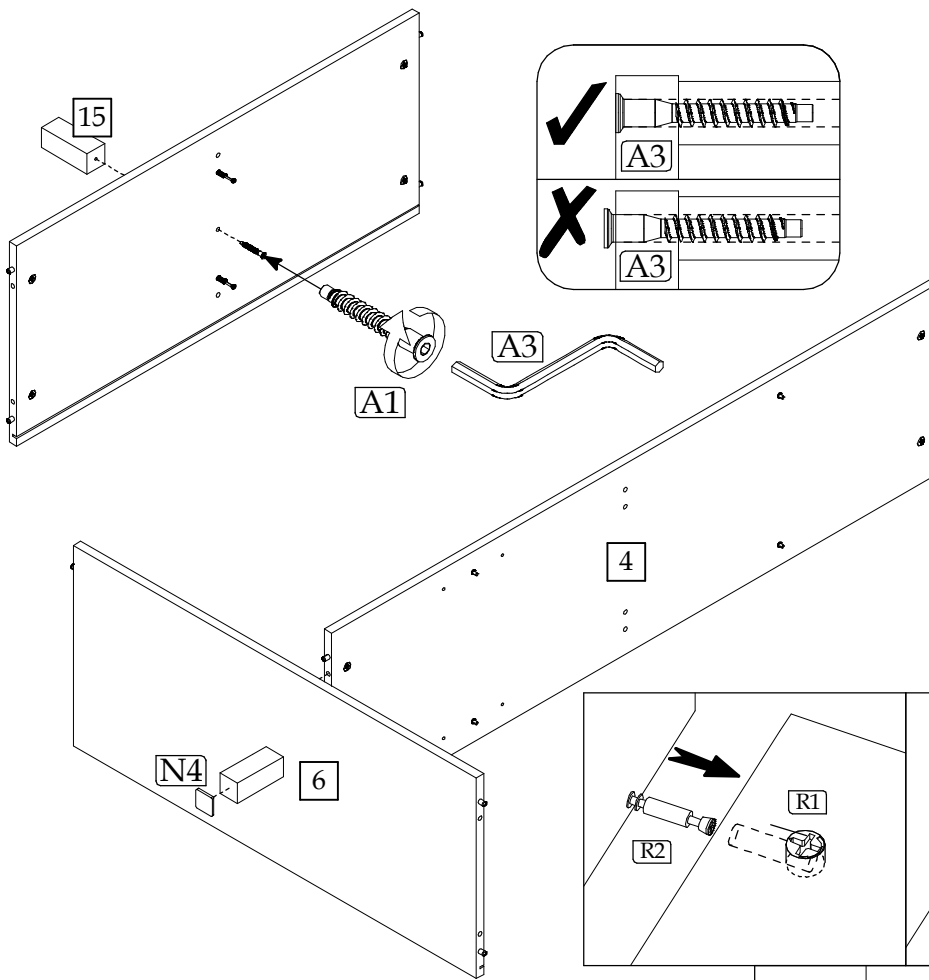

MARES C

120 min

Element symbol	Measurements				Code	Pack
1	991	400	22	1	1001	2/3
2	1334	379	16	1	1040	1/3
3	1334	379	16	1	1041	1/3
4	1317	359	16	1	1055	1/3
5	430	359	16	2	1044-1046	1/3
6	877	378	16	1	1042	2/3
7	657	450	16	2	1051-1057	2/3
8	430	351	16	4	N/A	1/3
9	684	445	3	1	N/A	2/3
10	684	445	3	1	1091_v	2/3
11	445	645	3	2	N/A	2/3
12	1433	38	38	2	1433x38_T1	3/3
13	1433	38	38	2	1433x38_T2	3/3
14	321	34	38	2	321x34x38	2/3
15	100	38	38	1	100x38x38	2/3
16	321	45	16	2	321x45x16	2/3
17	668	450	16	2	Glass_door	2/3

2

3

▶ 4

▶ 5

▶ 6

▶ 7

▶ 10

▶ 11