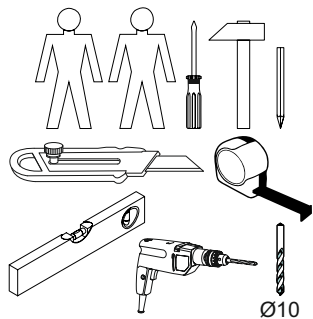

## Belle Nightstand 2S

| Code        | Dimensions |     |     |   | Package |
|-------------|------------|-----|-----|---|---------|
| 001         | 439        | 410 | 16  | 1 | 1/1     |
| 002         | 439        | 410 | 16  | 1 | 1/1     |
| 003         | 308        | 409 | 16  | 1 | 1/1     |
| 004         | 308        | 409 | 16  | 1 | 1/1     |
| 005         | 400        | 149 | 16  | 2 | 1/1     |
| 006         | 349        | 90  | 16  | 2 | 1/1     |
| 007         | 300        | 90  | 16  | 2 | 1/1     |
| 008         | 300        | 90  | 16  | 2 | 1/1     |
| 009         | 326        | 424 | 2,5 | 1 | 1/1     |
| 010         | 302        | 367 | 2,5 | 2 | 1/1     |
| 018         | 375        | 370 | 30  | 2 | 1/1     |
| Accessories |            |     |     | 1 | 1/1     |

# Accessories:

|  |   |  |   |
|--|---|--|---|
| <p>4x<br/>p9<br/>Ø4x30</p>      | <p>2x<br/>c57</p>  | <p>8x<br/>e1<br/>Ø7x50</p>   | <p>8x<br/>p10<br/>Ø4x40</p>  |
| <p>8x<br/>r1<br/>15x12</p>      | <p>4x<br/>l2</p>   | <p>8x<br/>r16<br/>Ø5x24</p>  | <p>16x<br/>f1<br/>Ø8x30</p>  |
| <p>28x<br/>p25<br/>Ø3.5x16</p>  | <p>4x<br/>s2</p>   | <p>1x<br/>z1</p>             | <p>2x<br/>lb<br/>L-300</p>   |