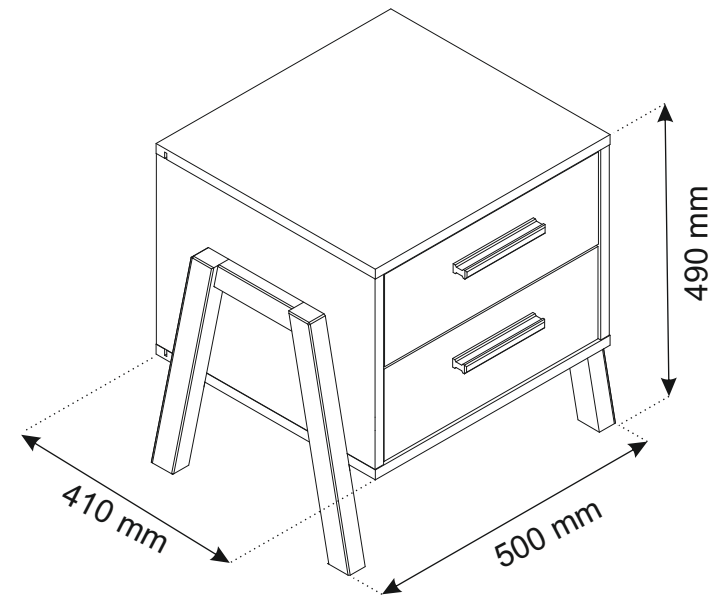

## Belle Nightstand 2S

| Code        | Dimensions |     |     |   | Package |
|-------------|------------|-----|-----|---|---------|
| 001         | 439        | 410 | 16  | 1 | 1/1     |
| 002         | 439        | 410 | 16  | 1 | 1/1     |
| 003         | 308        | 409 | 16  | 1 | 1/1     |
| 004         | 308        | 409 | 16  | 1 | 1/1     |
| 005         | 400        | 149 | 16  | 2 | 1/1     |
| 006         | 349        | 90  | 16  | 2 | 1/1     |
| 007         | 300        | 90  | 16  | 2 | 1/1     |
| 008         | 300        | 90  | 16  | 2 | 1/1     |
| 009         | 326        | 424 | 2,5 | 1 | 1/1     |
| 010         | 302        | 367 | 2,5 | 2 | 1/1     |
| 018         | 375        | 370 | 30  | 2 | 1/1     |
| Accessories |            |     |     | 1 | 1/1     |