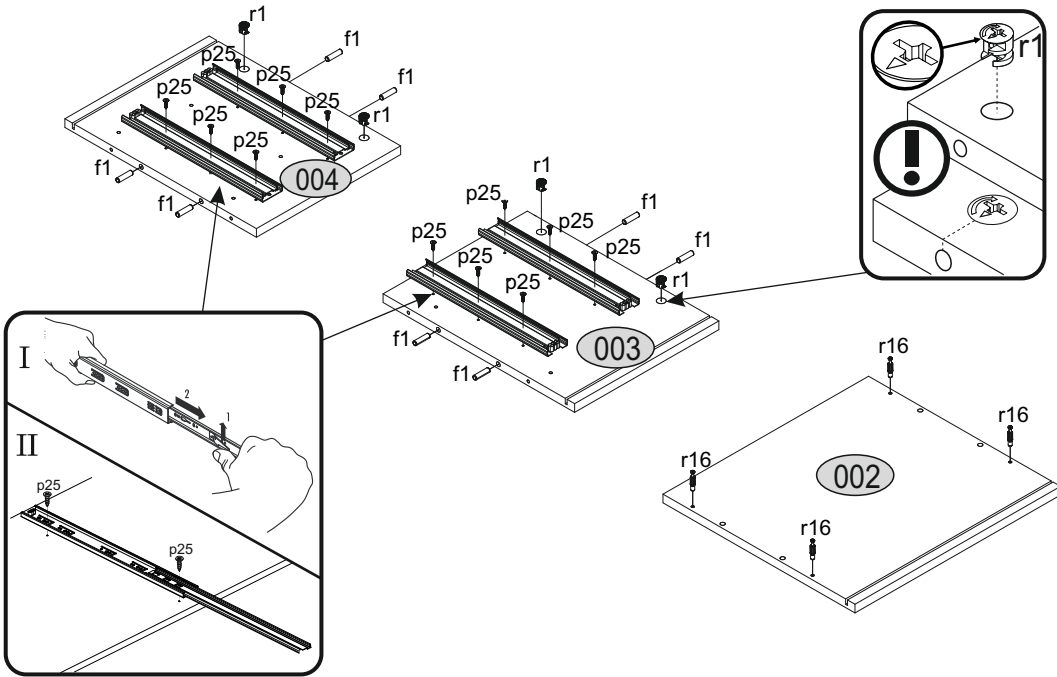

1

f1	r1	r16	p9	c57	lb-300	p25
x16	x8	x8	x4	x2	x2	x12