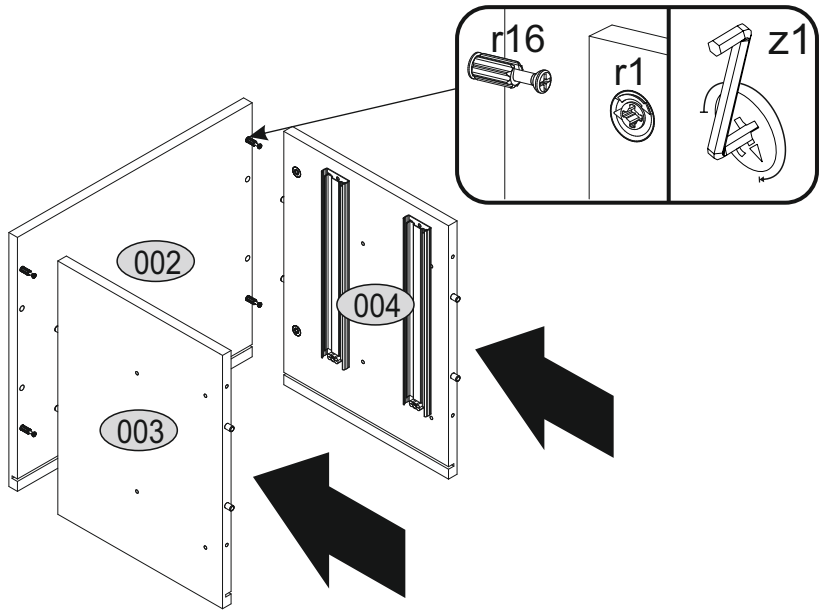

1

f1	r1	r16	p9	c57	lb-300	p25
x16	x8	x8	x4	x2	x2	x12

2

3