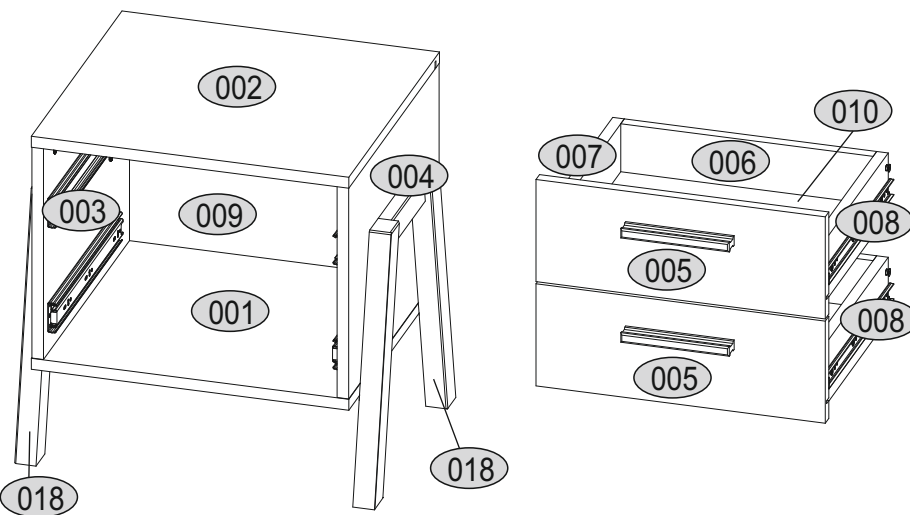

## Belle Nightstand 2S

| Code        | Dimensions |     |     |   | Package |
|-------------|------------|-----|-----|---|---------|
| 001         | 439        | 410 | 16  | 1 | 1/1     |
| 002         | 439        | 410 | 16  | 1 | 1/1     |
| 003         | 308        | 409 | 16  | 1 | 1/1     |
| 004         | 308        | 409 | 16  | 1 | 1/1     |
| 005         | 400        | 149 | 16  | 2 | 1/1     |
| 006         | 349        | 90  | 16  | 2 | 1/1     |
| 007         | 300        | 90  | 16  | 2 | 1/1     |
| 008         | 300        | 90  | 16  | 2 | 1/1     |
| 009         | 326        | 424 | 2,5 | 1 | 1/1     |
| 010         | 302        | 367 | 2,5 | 2 | 1/1     |
| 018         | 375        | 370 | 30  | 2 | 1/1     |
| Accessories |            |     |     | 1 | 1/1     |