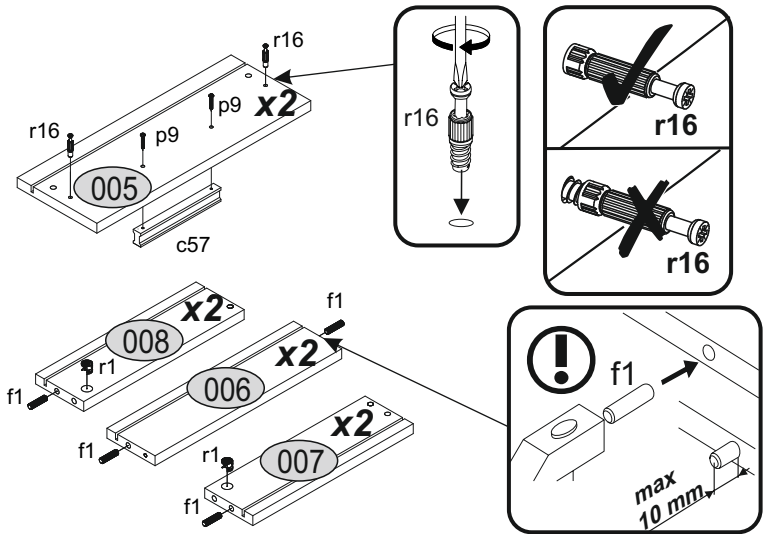

1

f1	r1	r16	p9	c57	lb-300	p25
x16	x8	x8	x4	x2	x2	x12