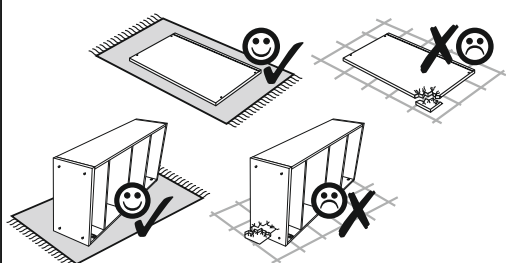

## Belle Nightstand 2S

| Code        | Dimensions |     |     |   | Package |
|-------------|------------|-----|-----|---|---------|
| 001         | 439        | 410 | 16  | 1 | 1/1     |
| 002         | 439        | 410 | 16  | 1 | 1/1     |
| 003         | 308        | 409 | 16  | 1 | 1/1     |
| 004         | 308        | 409 | 16  | 1 | 1/1     |
| 005         | 400        | 149 | 16  | 2 | 1/1     |
| 006         | 349        | 90  | 16  | 2 | 1/1     |
| 007         | 300        | 90  | 16  | 2 | 1/1     |
| 008         | 300        | 90  | 16  | 2 | 1/1     |
| 009         | 326        | 424 | 2,5 | 1 | 1/1     |
| 010         | 302        | 367 | 2,5 | 2 | 1/1     |
| 018         | 375        | 370 | 30  | 2 | 1/1     |
| Accessories |            |     |     | 1 | 1/1     |